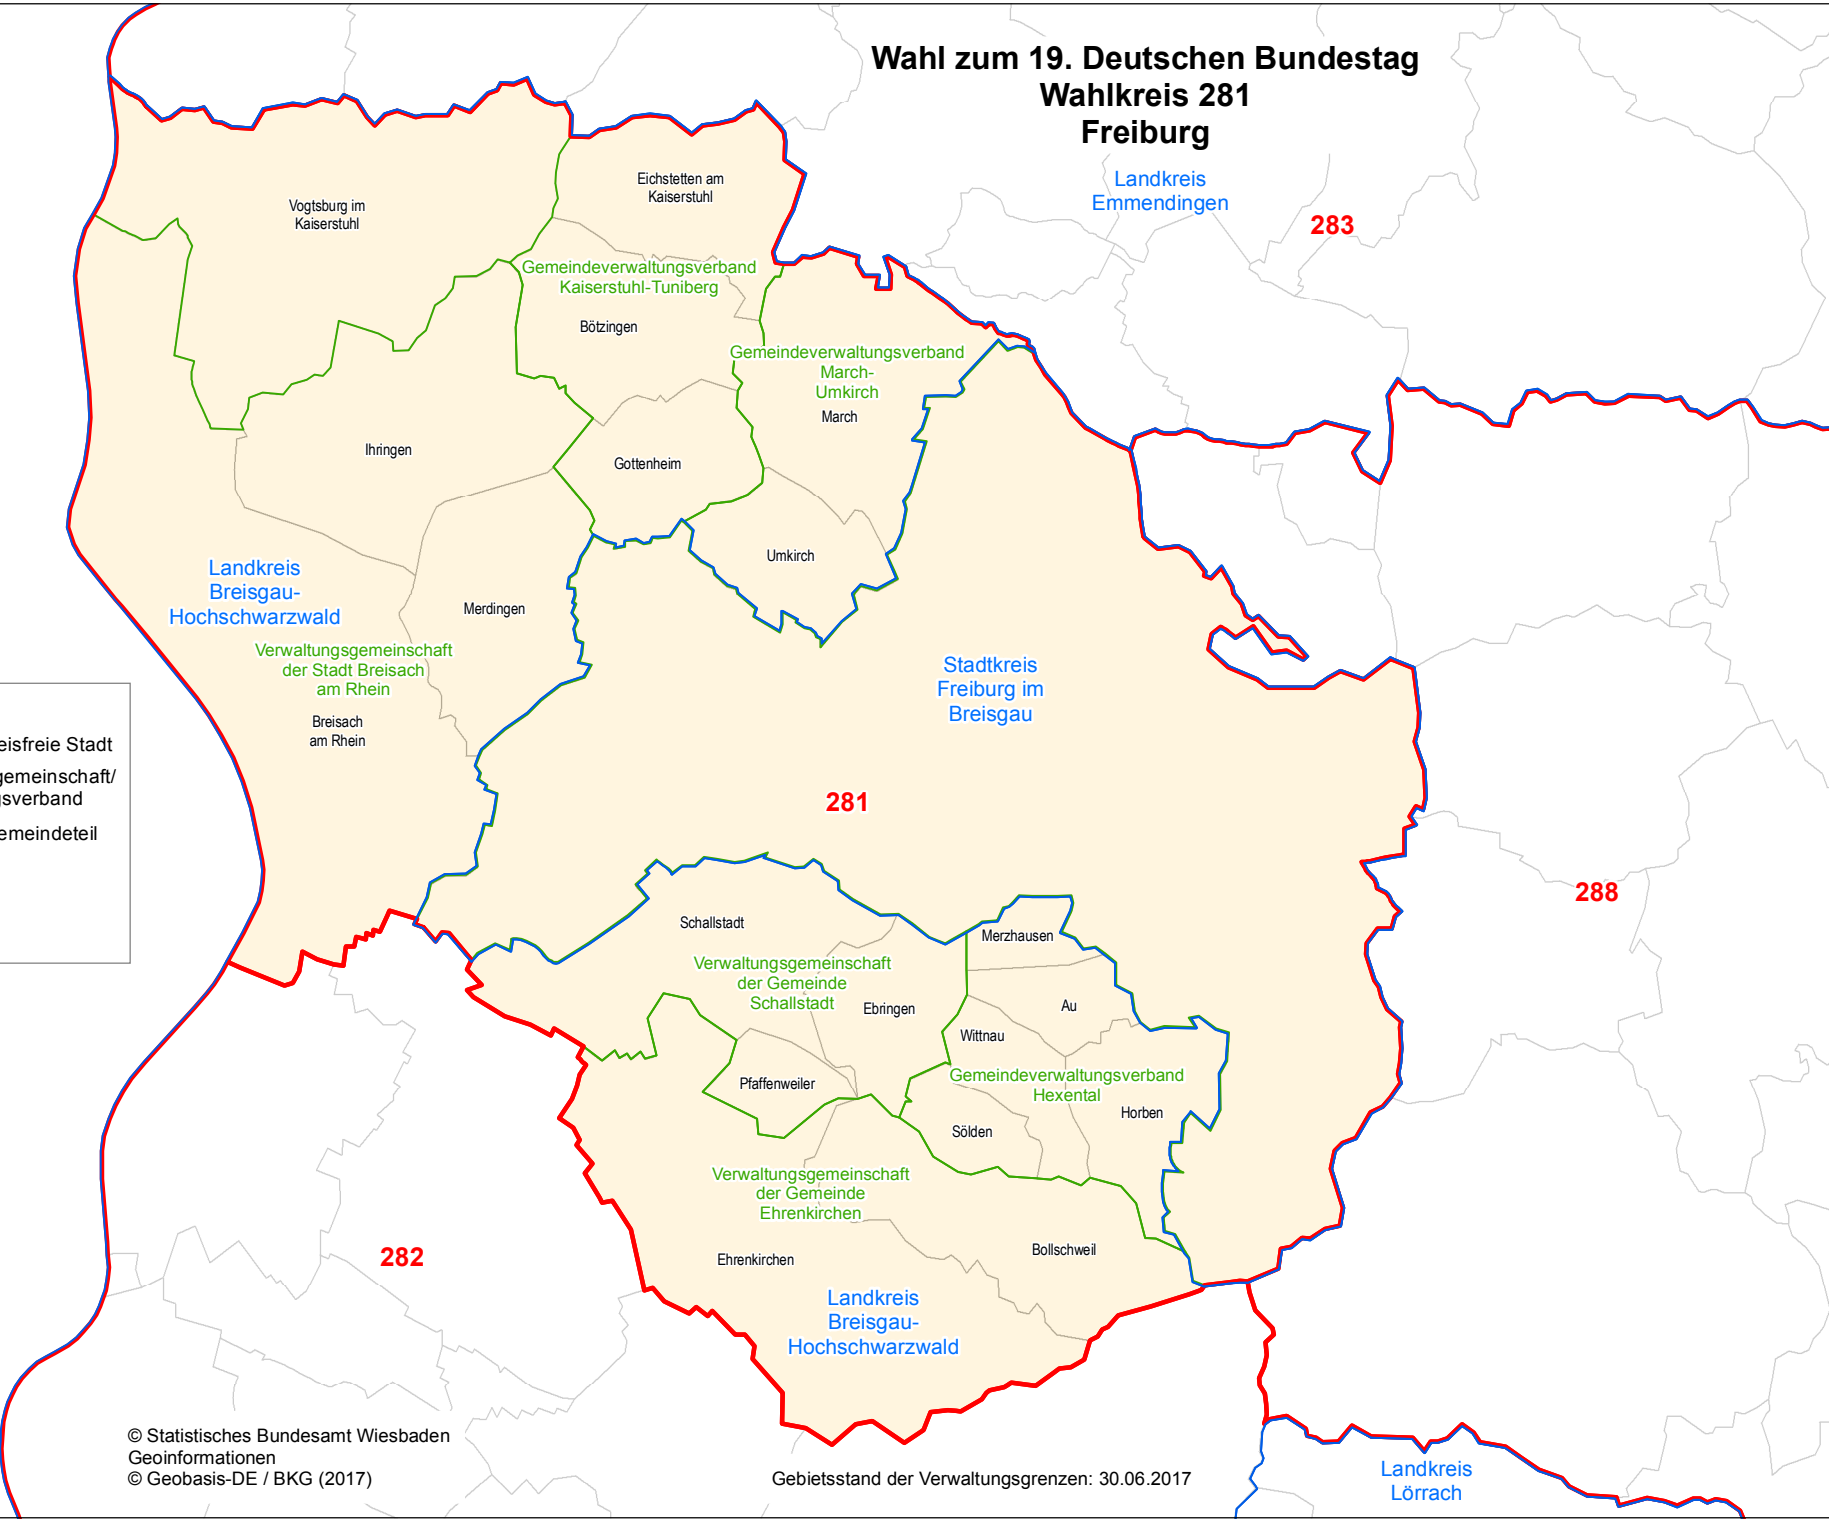

Wahl zum 19. Deutschen Bundestag Wahlkreis 281 Freiburg

	Wahlkreisgrenze
	Grenze Landkreis/Kreisfreie Stadt
	Grenze Verwaltungsgemeinschaft/ Gemeindeverwaltungsverband
	Grenze Gemeinde/Gemeindeteil
	Wahlkreis 281
	Wahlkreisnummer
	Holt Gemeindegemeinde