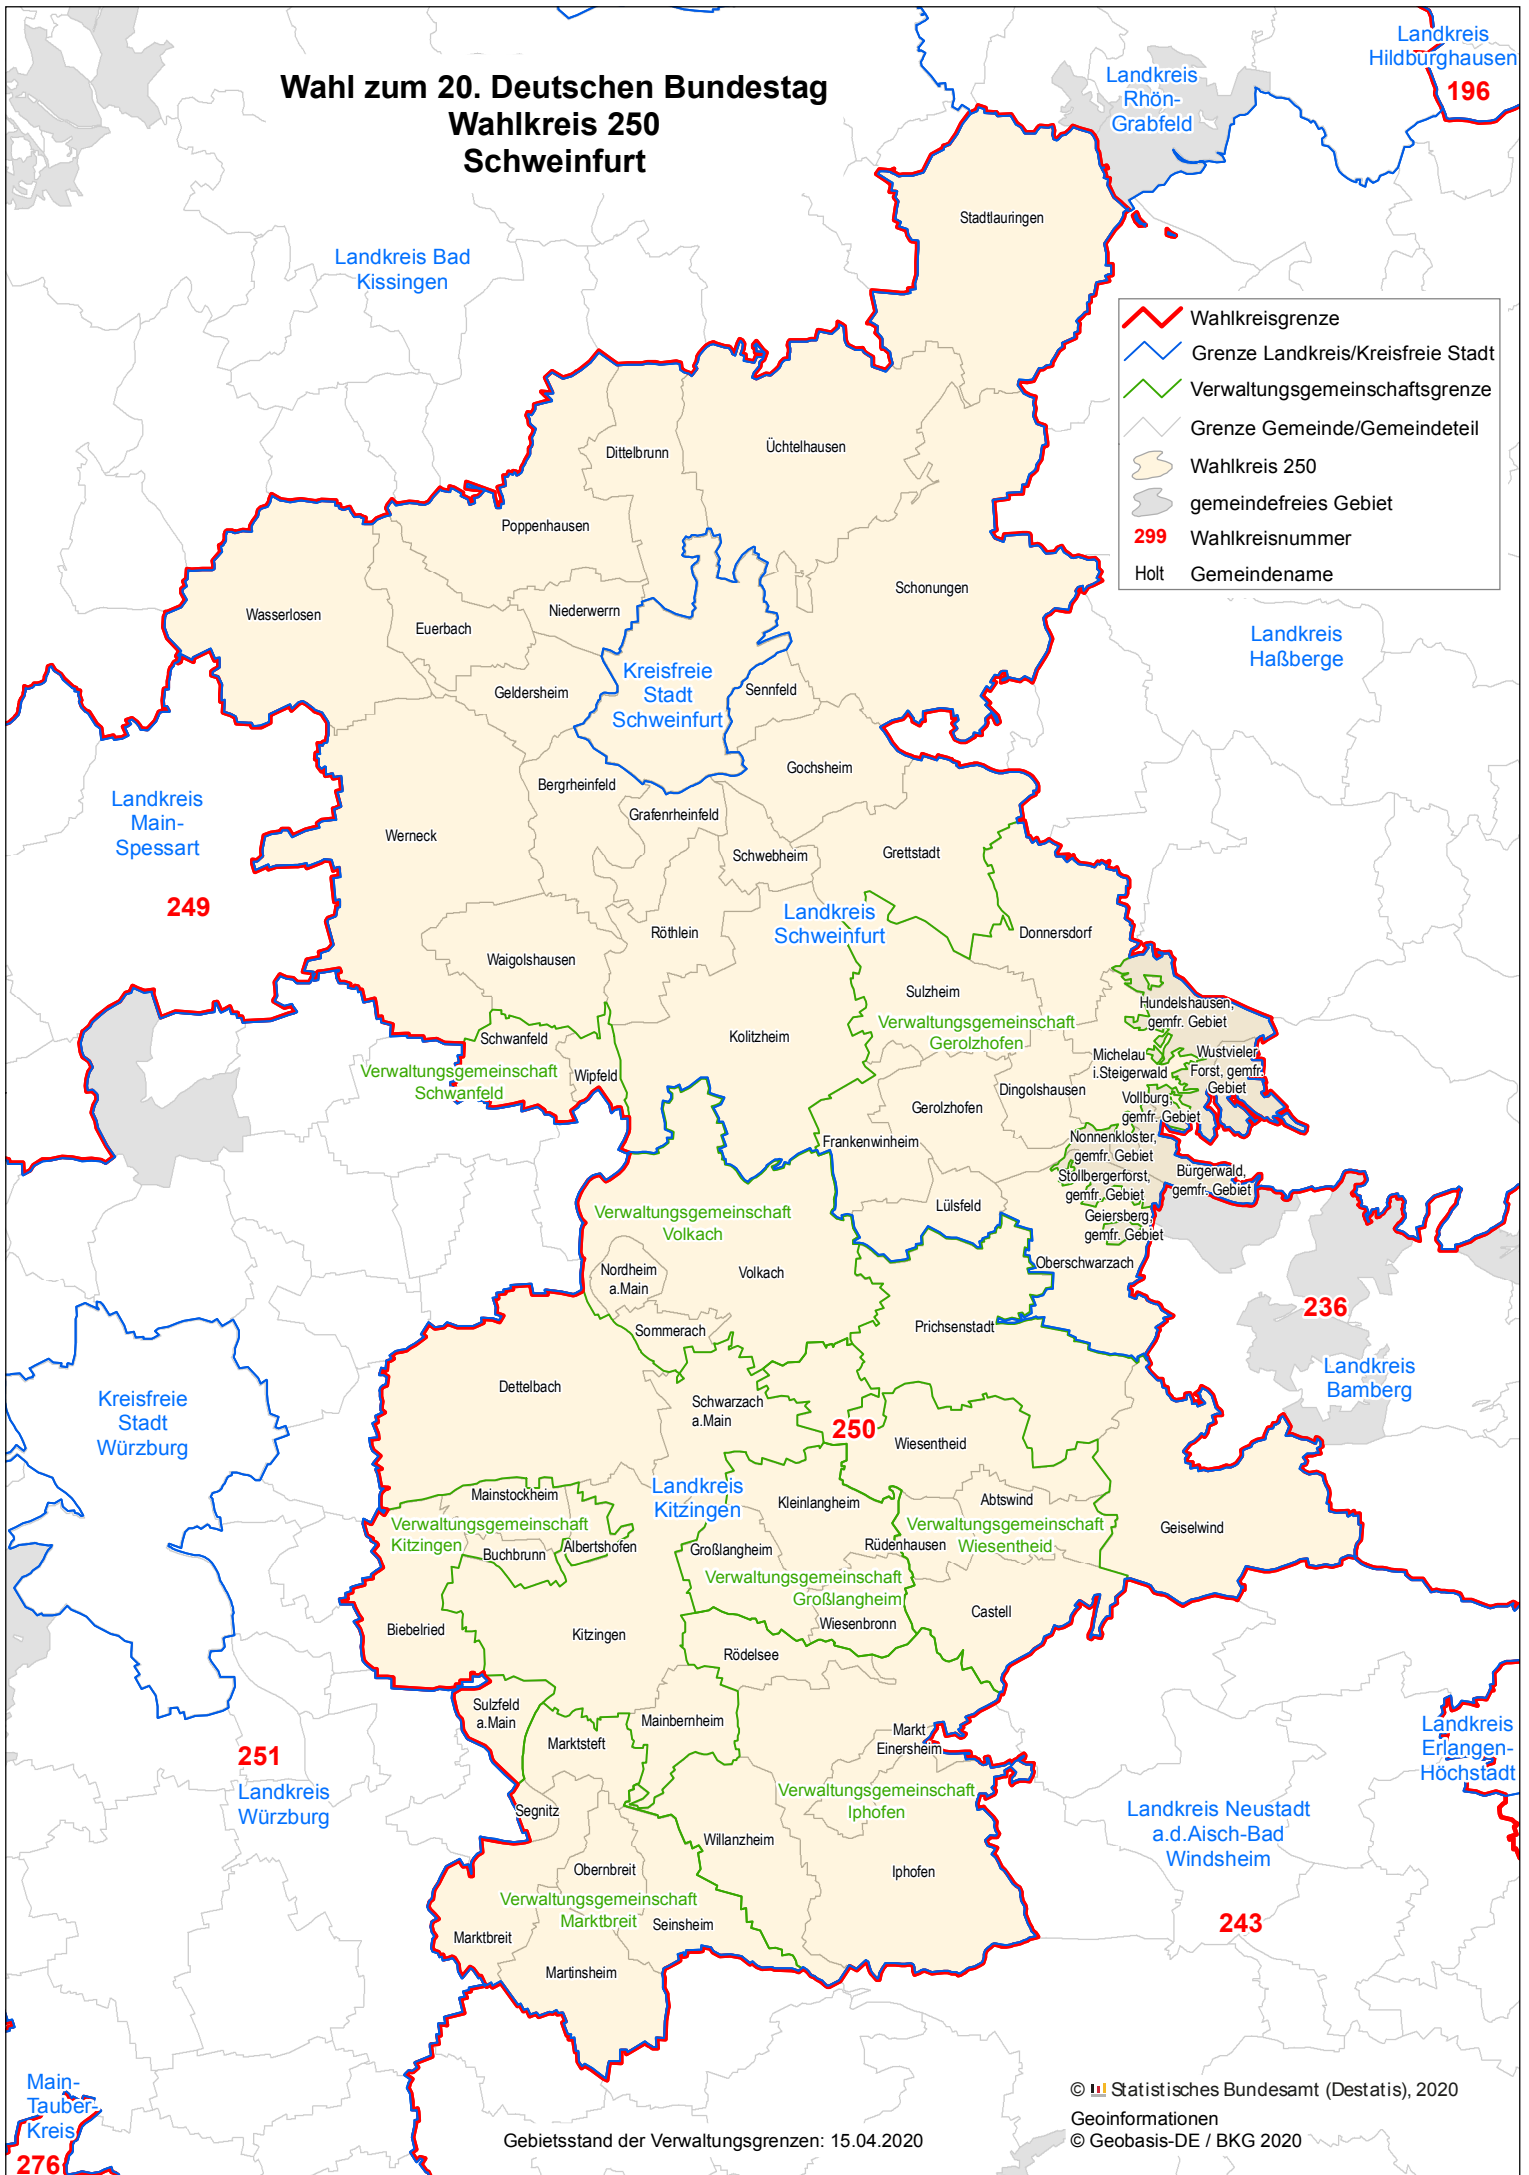

# Wahl zum 20. Deutschen Bundestag

## Wahlkreis 250

### Schweinfurt

Gebietsstand der Verwaltungsgrenzen: 15.04.2020