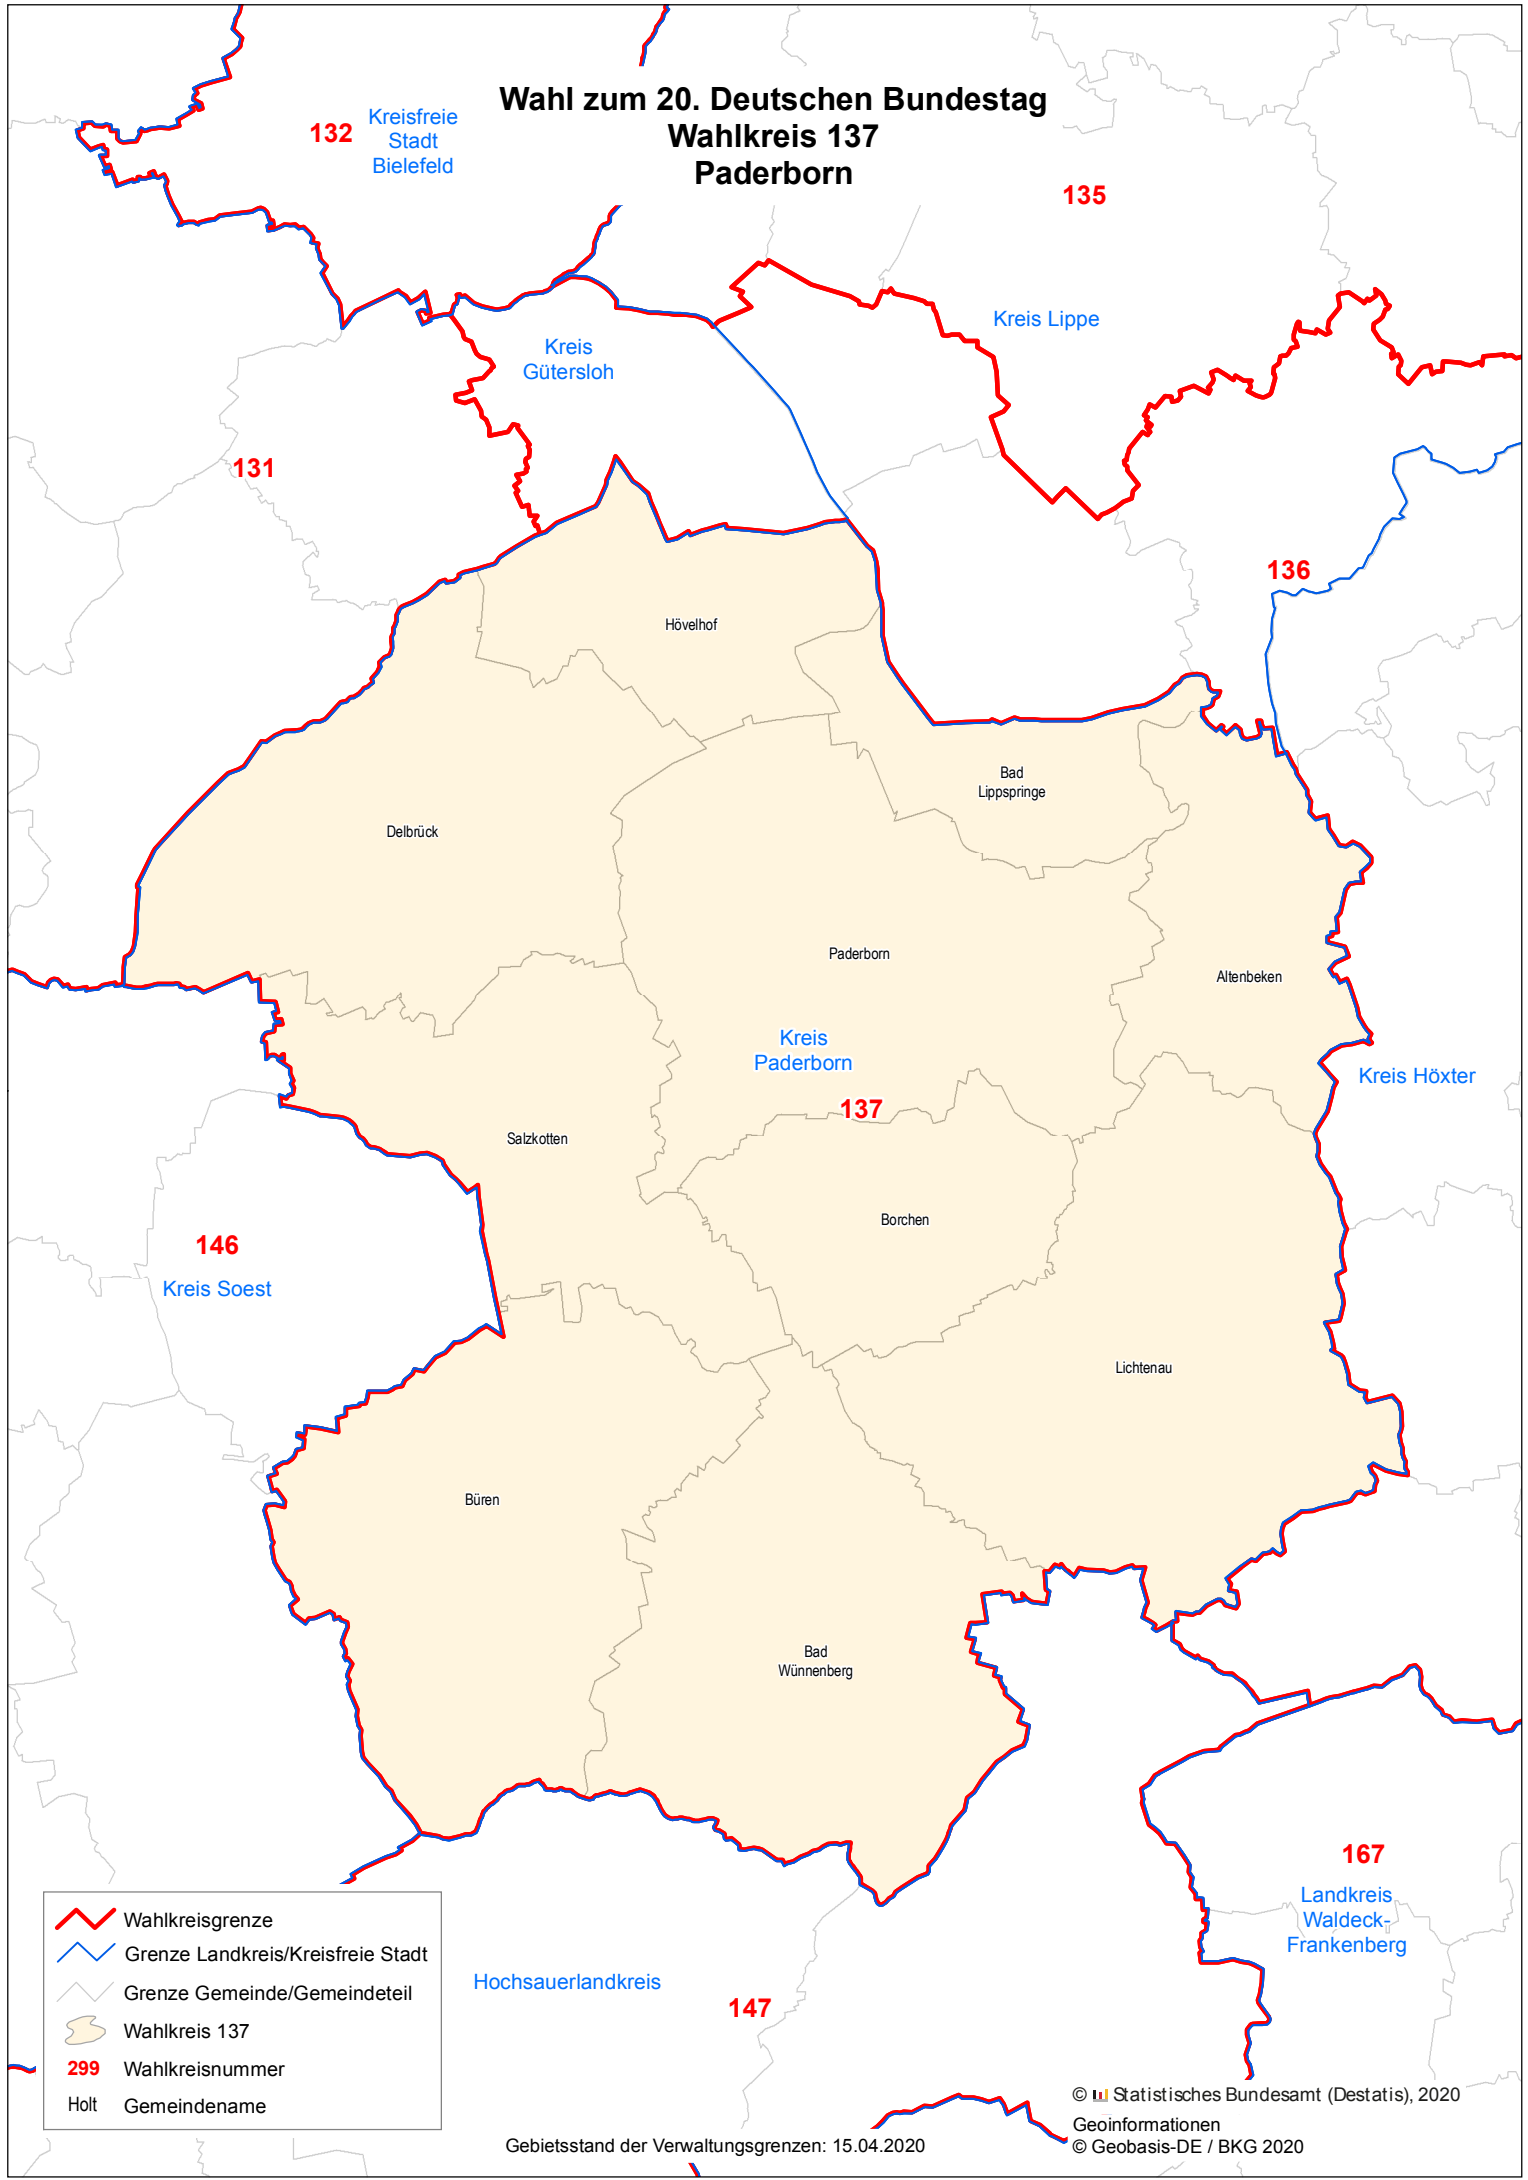

Wahl zum 20. Deutschen Bundestag Wahlkreis 137 Paderborn

	Wahlkreisgrenze
	Grenze Landkreis/Kreisfreie Stadt
	Grenze Gemeinde/Gemeindeteil
	Wahlkreis 137
299	Wahlkreisnummer
Holt	Gemeindename

Gebietsstand der Verwaltungsgrenzen: 15.04.2020

© Statistisches Bundesamt (Destatis), 2020
Geoinformationen
© Geobasis-DE / BKG 2020