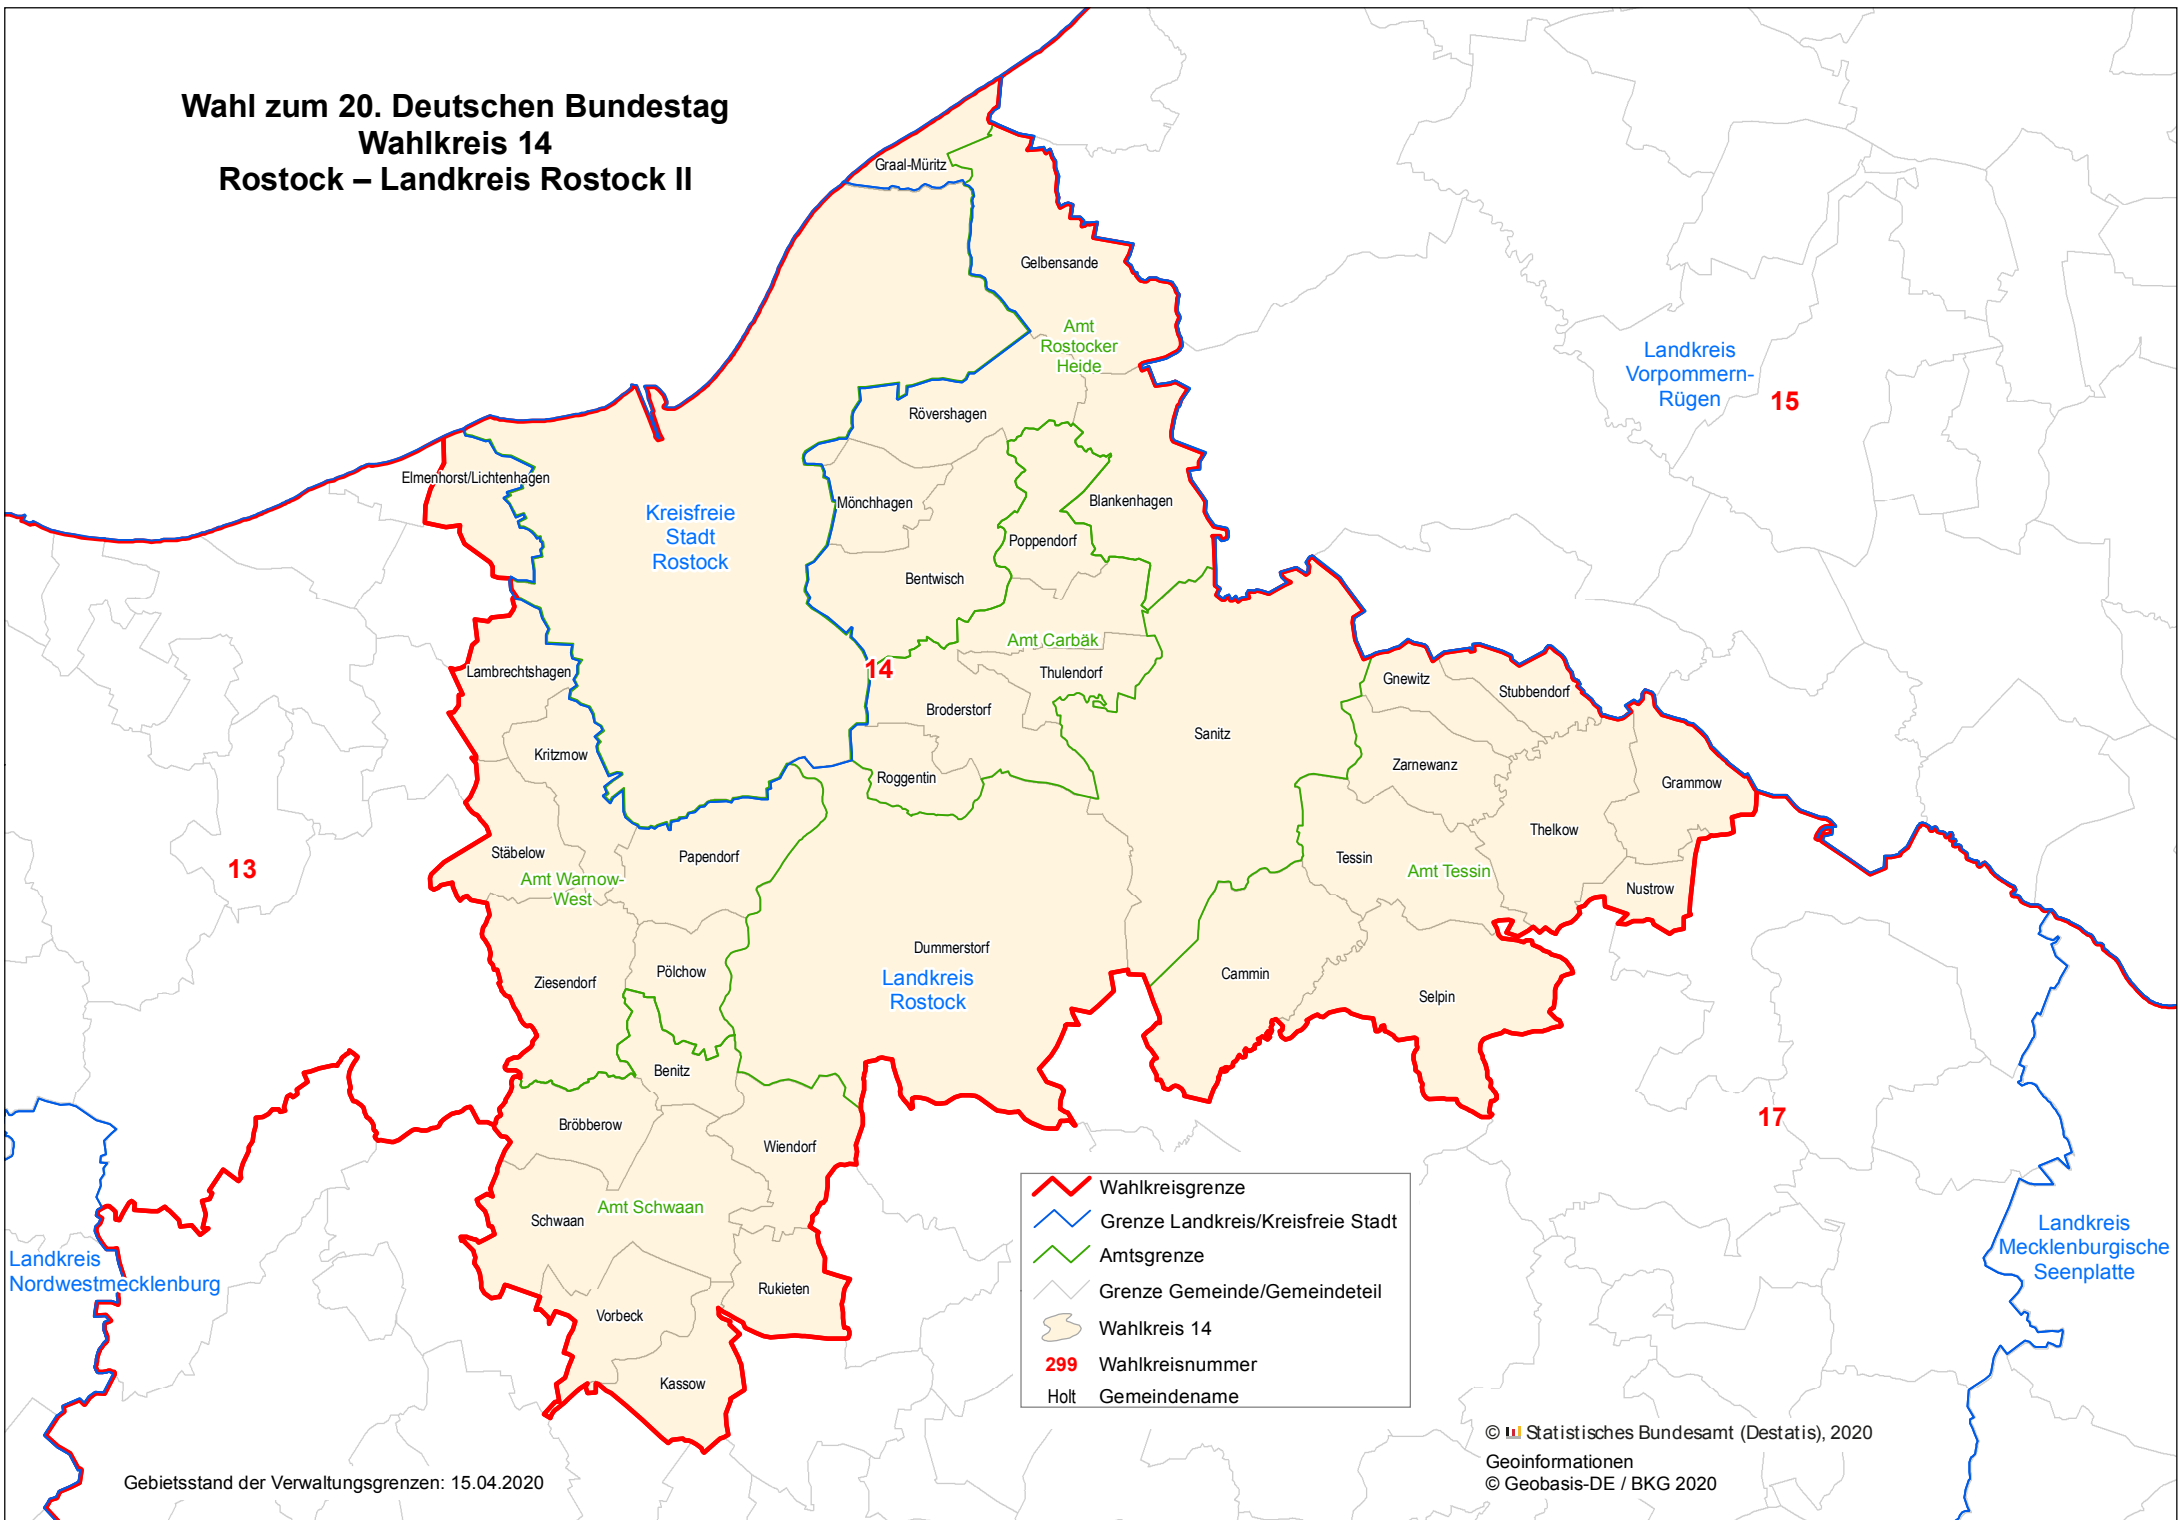

Wahl zum 20. Deutschen Bundestag Wahlkreis 14 Rostock – Landkreis Rostock II

	Wahlkreisgrenze
	Grenze Landkreis/Kreisfreie Stadt
	Amtsgrenze
	Grenze Gemeinde/Gemeindeteil
	Wahlkreis 14
299	Wahlkreisnummer
Holt	Gemeindenname

© Statistisches Bundesamt (Destatis), 2020
 Geoinformationen
 © Geobasis-DE / BKG 2020

Gebietsstand der Verwaltungsgrenzen: 15.04.2020