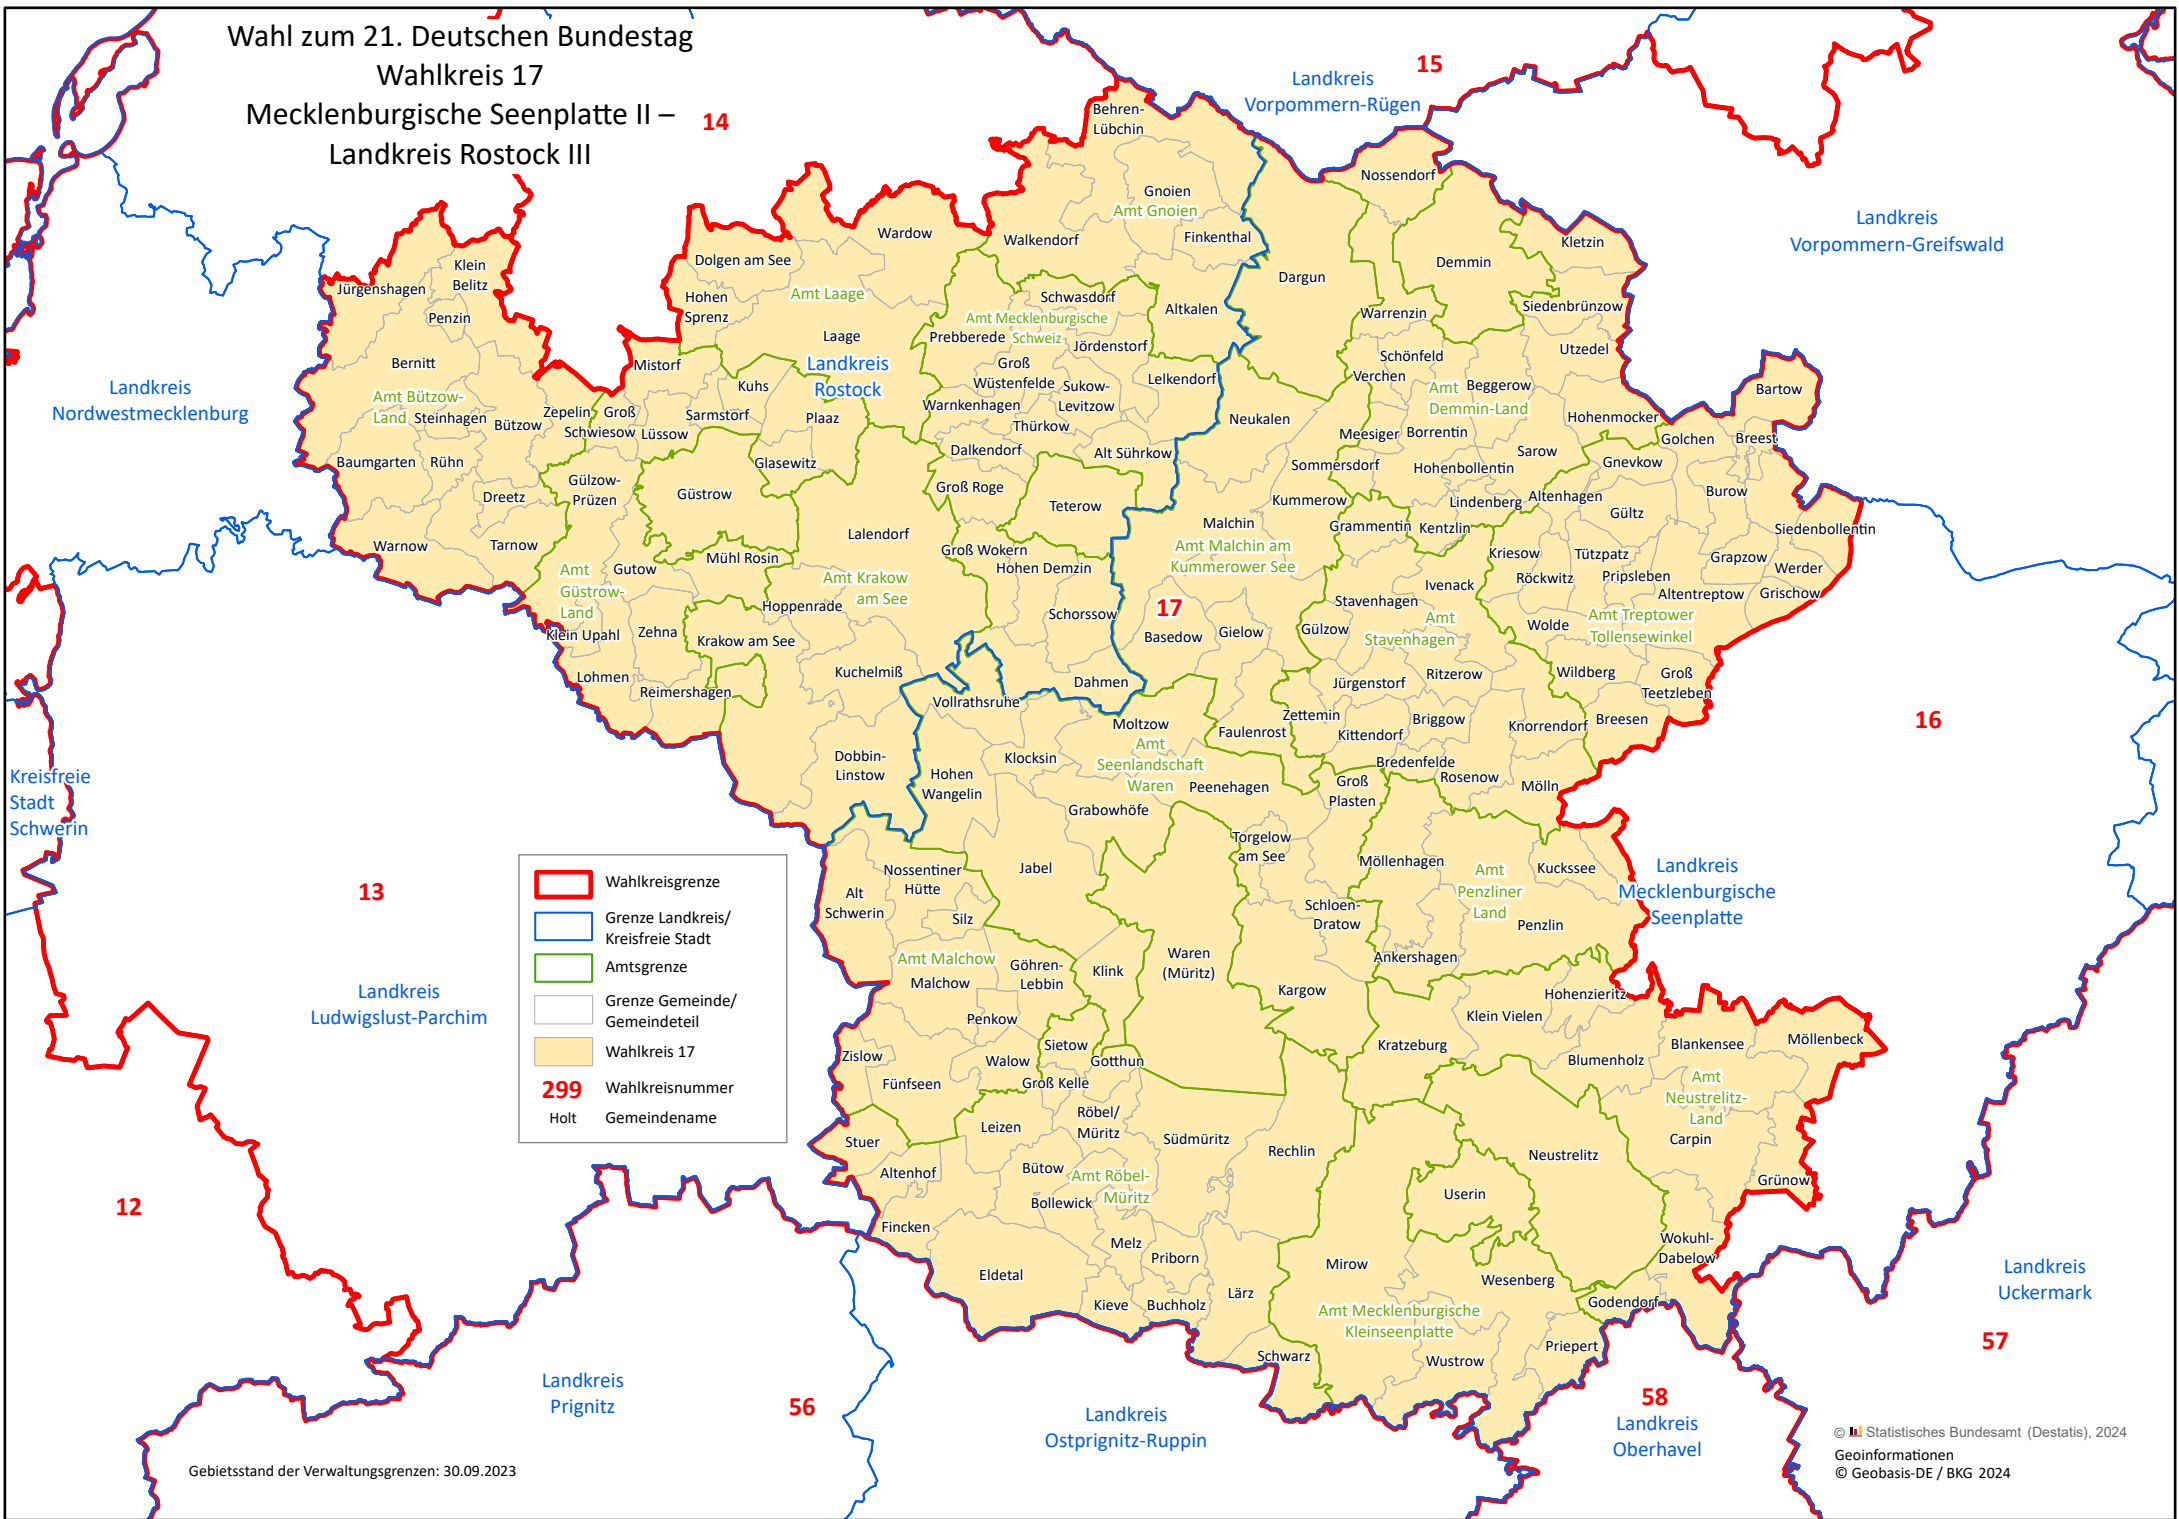

Wahl zum 21. Deutschen Bundestag
 Wahlkreis 17
 Mecklenburgische Seenplatte II –
 Landkreis Rostock III

	Wahlkreisgrenze
	Grenze Landkreis/ Kreisfreie Stadt
	Amtsgrenze
	Grenze Gemeinde/ Gemeindeteil
	Wahlkreis 17
299	Wahlkreisnummer
	Holt Gemeindenname

Gebietsstand der Verwaltungsgrenzen: 30.09.2023