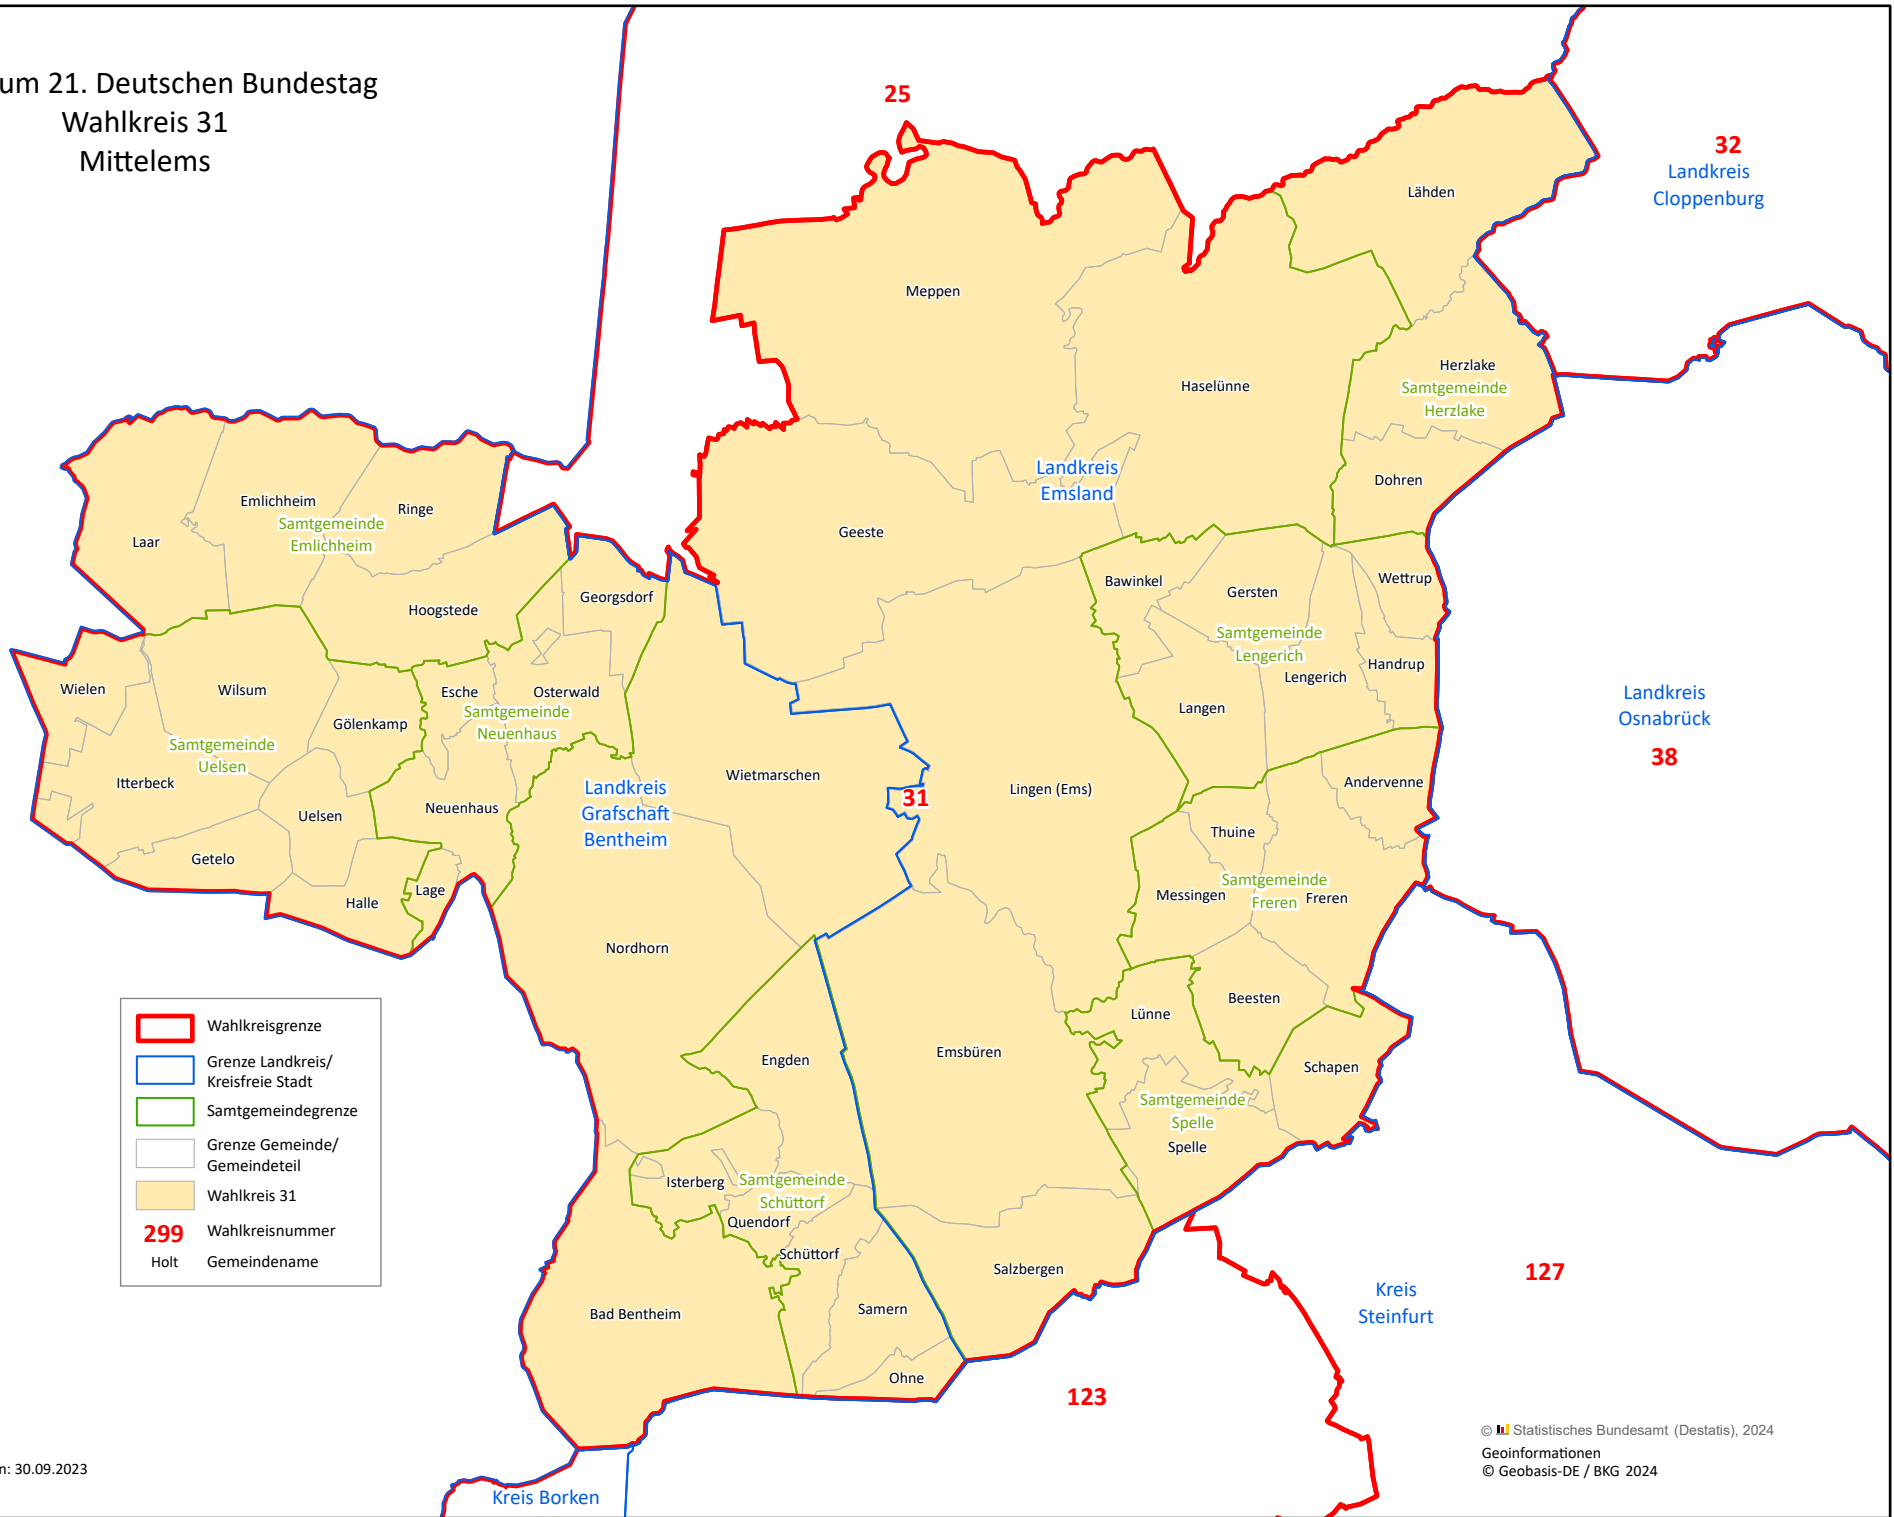

Wahl zum 21. Deutschen Bundestag  
Wahlkreis 31  
Mittellems

- Wahlkreisgrenze
- Grenze Landkreis/  
Kreisfreie Stadt
- Samtgemeindengrenze
- Grenze Gemeinde/  
Gemeindeteil
- 
 Wahlkreis 31
- 299 Wahlkreisnummer
- Holt Gemeindegrenze