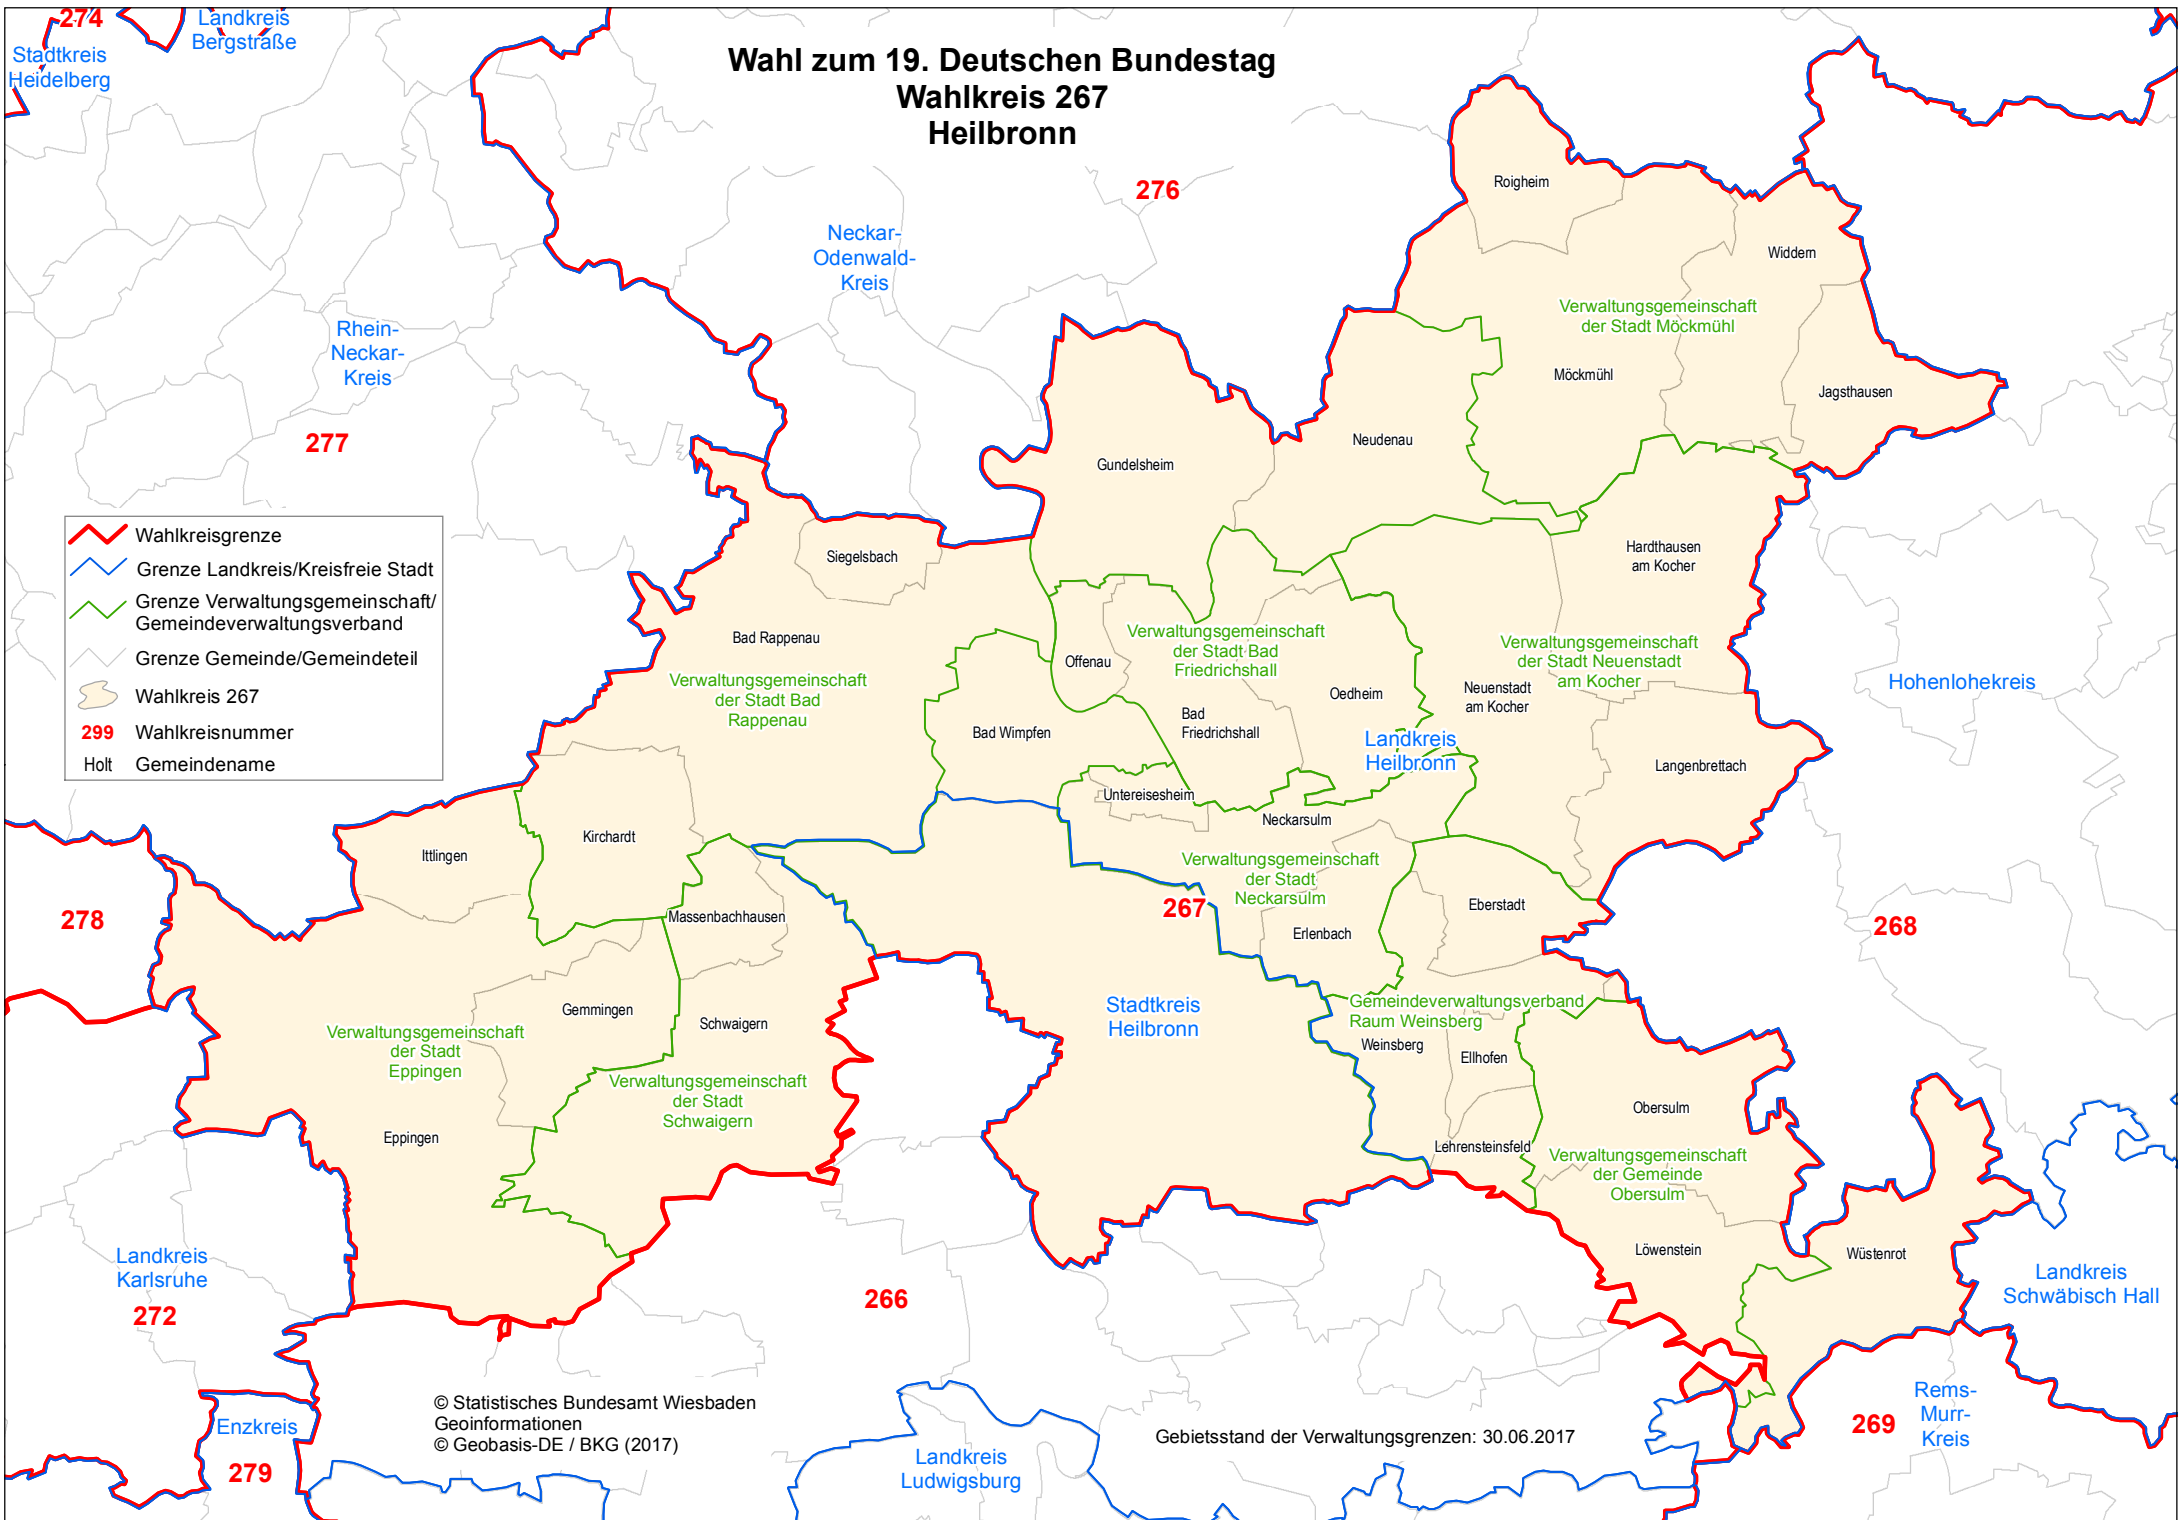

Wahl zum 19. Deutschen Bundestag Wahlkreis 267 Heilbronn

	Wahlkreisgrenze
	Grenze Landkreis/Kreisfreie Stadt
	Grenze Verwaltungsgemeinschaft/ Gemeindeverwaltungsverband
	Grenze Gemeinde/Gemeindeteil
	Wahlkreis 267
	Wahlkreisnummer
	Holt Gemeindegrenze

© Statistisches Bundesamt Wiesbaden
Geoinformationen
© Geobasis-DE / BKG (2017)

Gebietsstand der Verwaltungsgrenzen: 30.06.2017