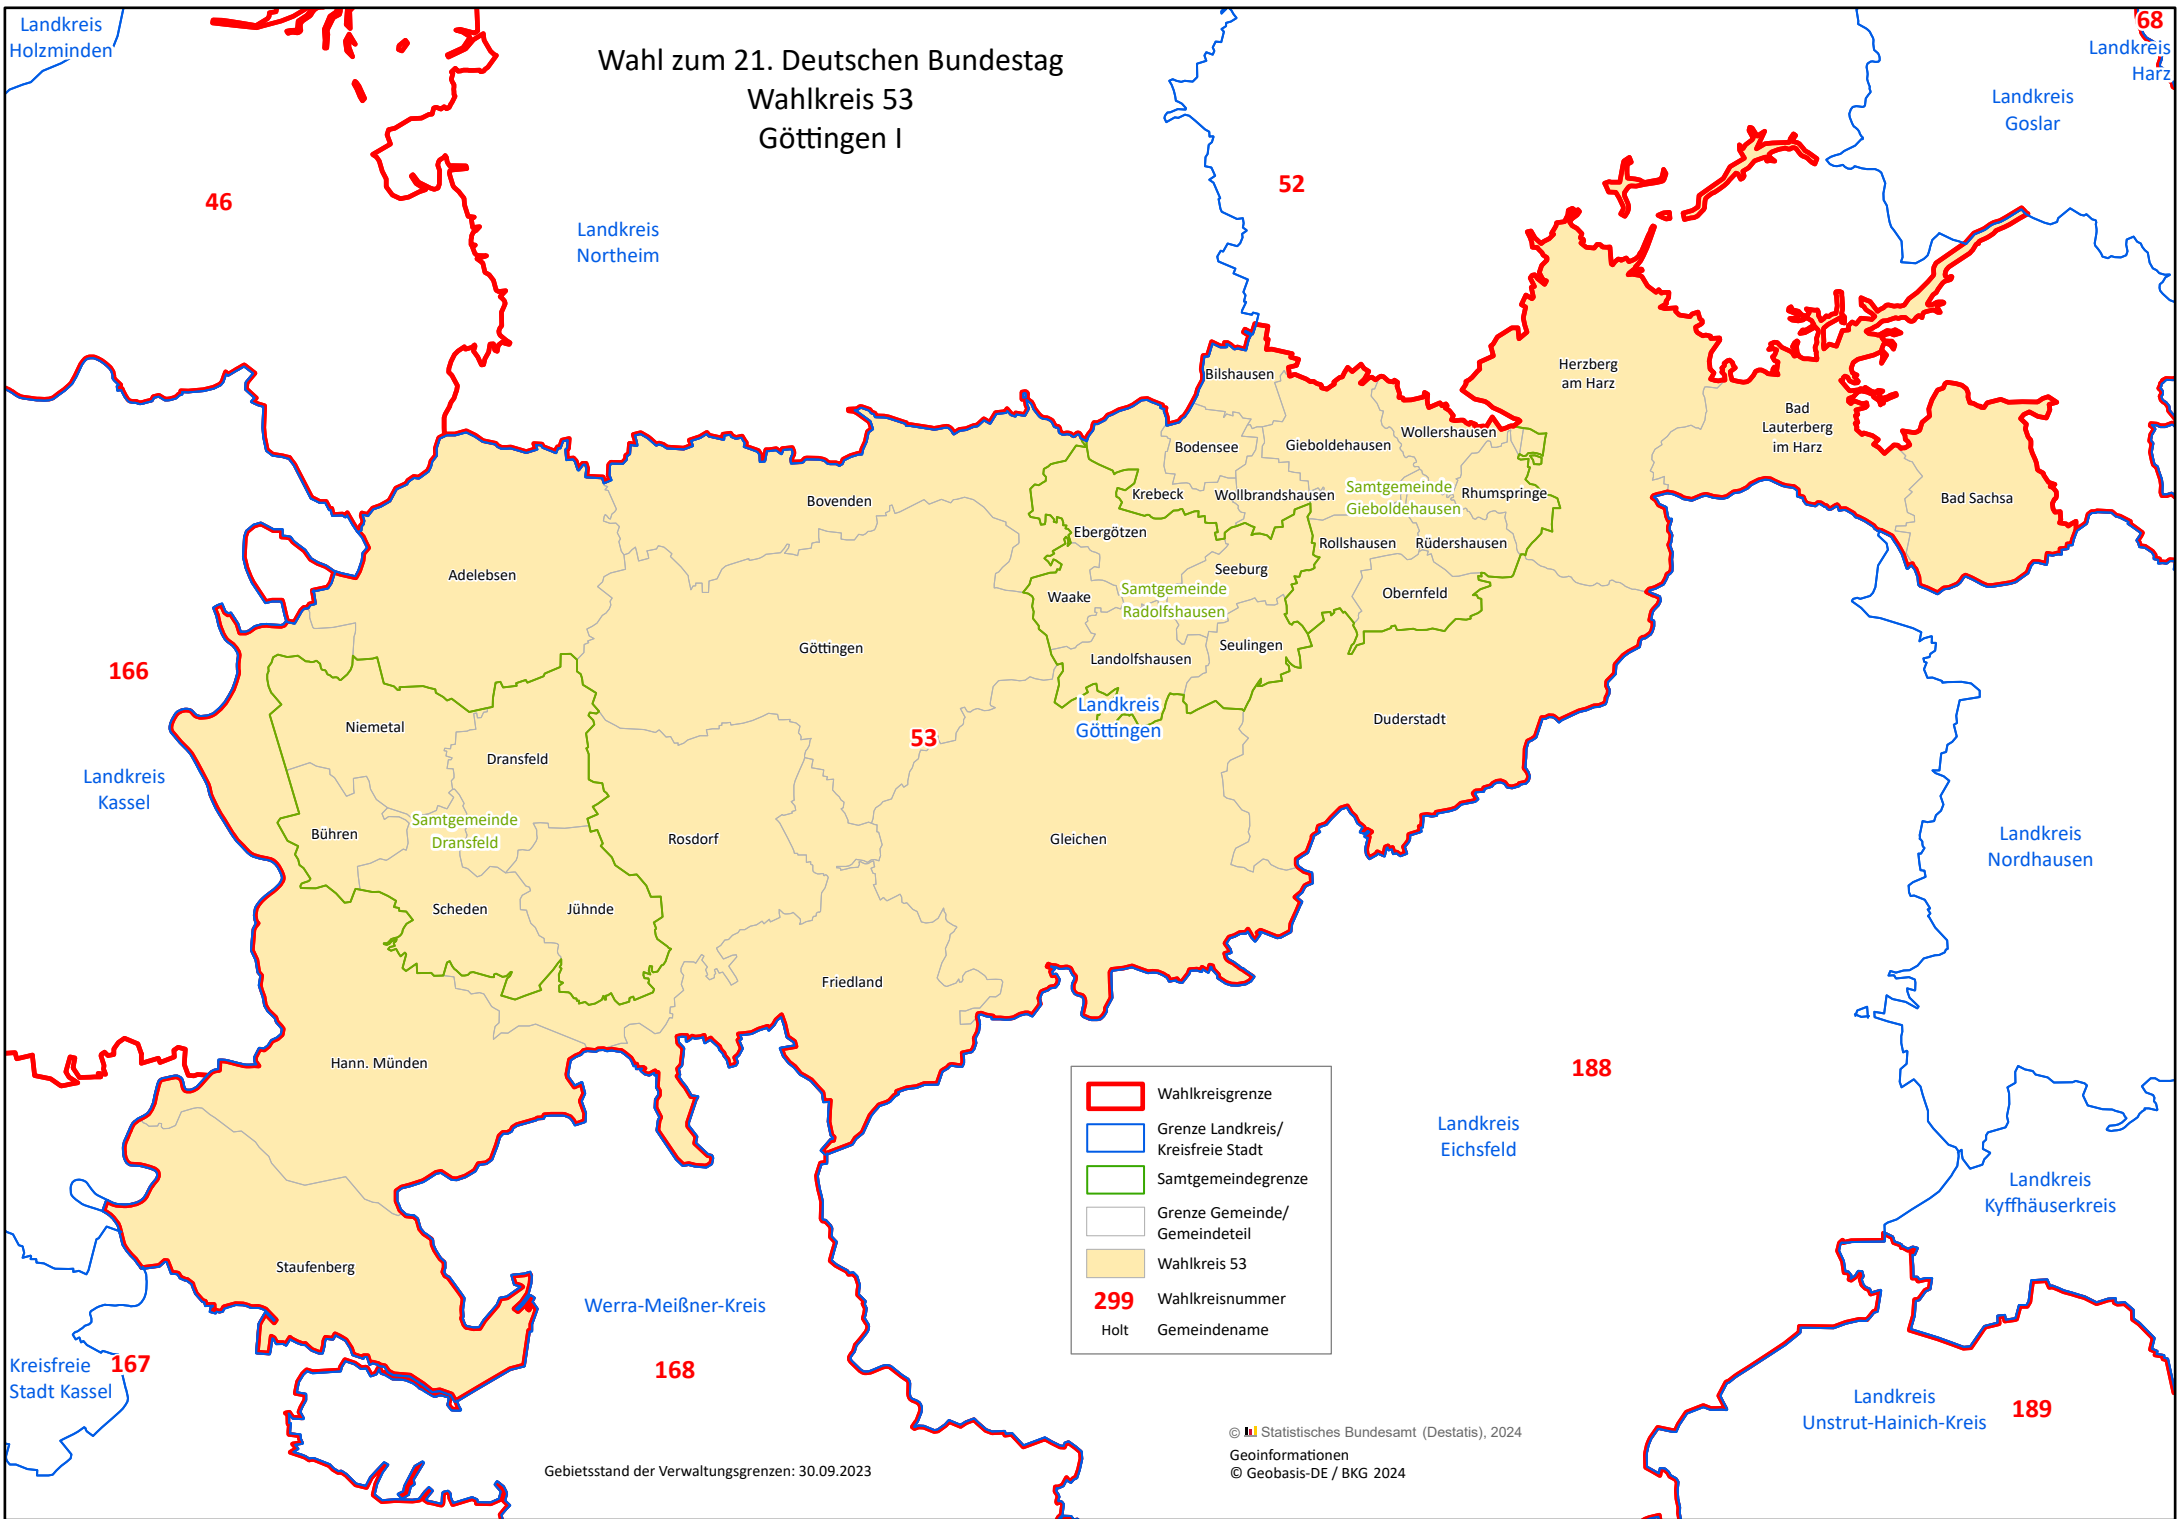

Wahl zum 21. Deutschen Bundestag
Wahlkreis 53
Göttingen I

	Wahlkreisgrenze
	Grenze Landkreis/ Kreisfreie Stadt
	Samtgemeindegrenze
	Grenze Gemeinde/ Gemeindeteil
	Wahlkreis 53
299	Wahlkreisnummer
Holt	Gemeindenname

Gebietsstand der Verwaltungsgrenzen: 30.09.2023

© Statistisches Bundesamt (Destatis), 2024
Geoinformationen
© Geobasis-DE / BKG 2024