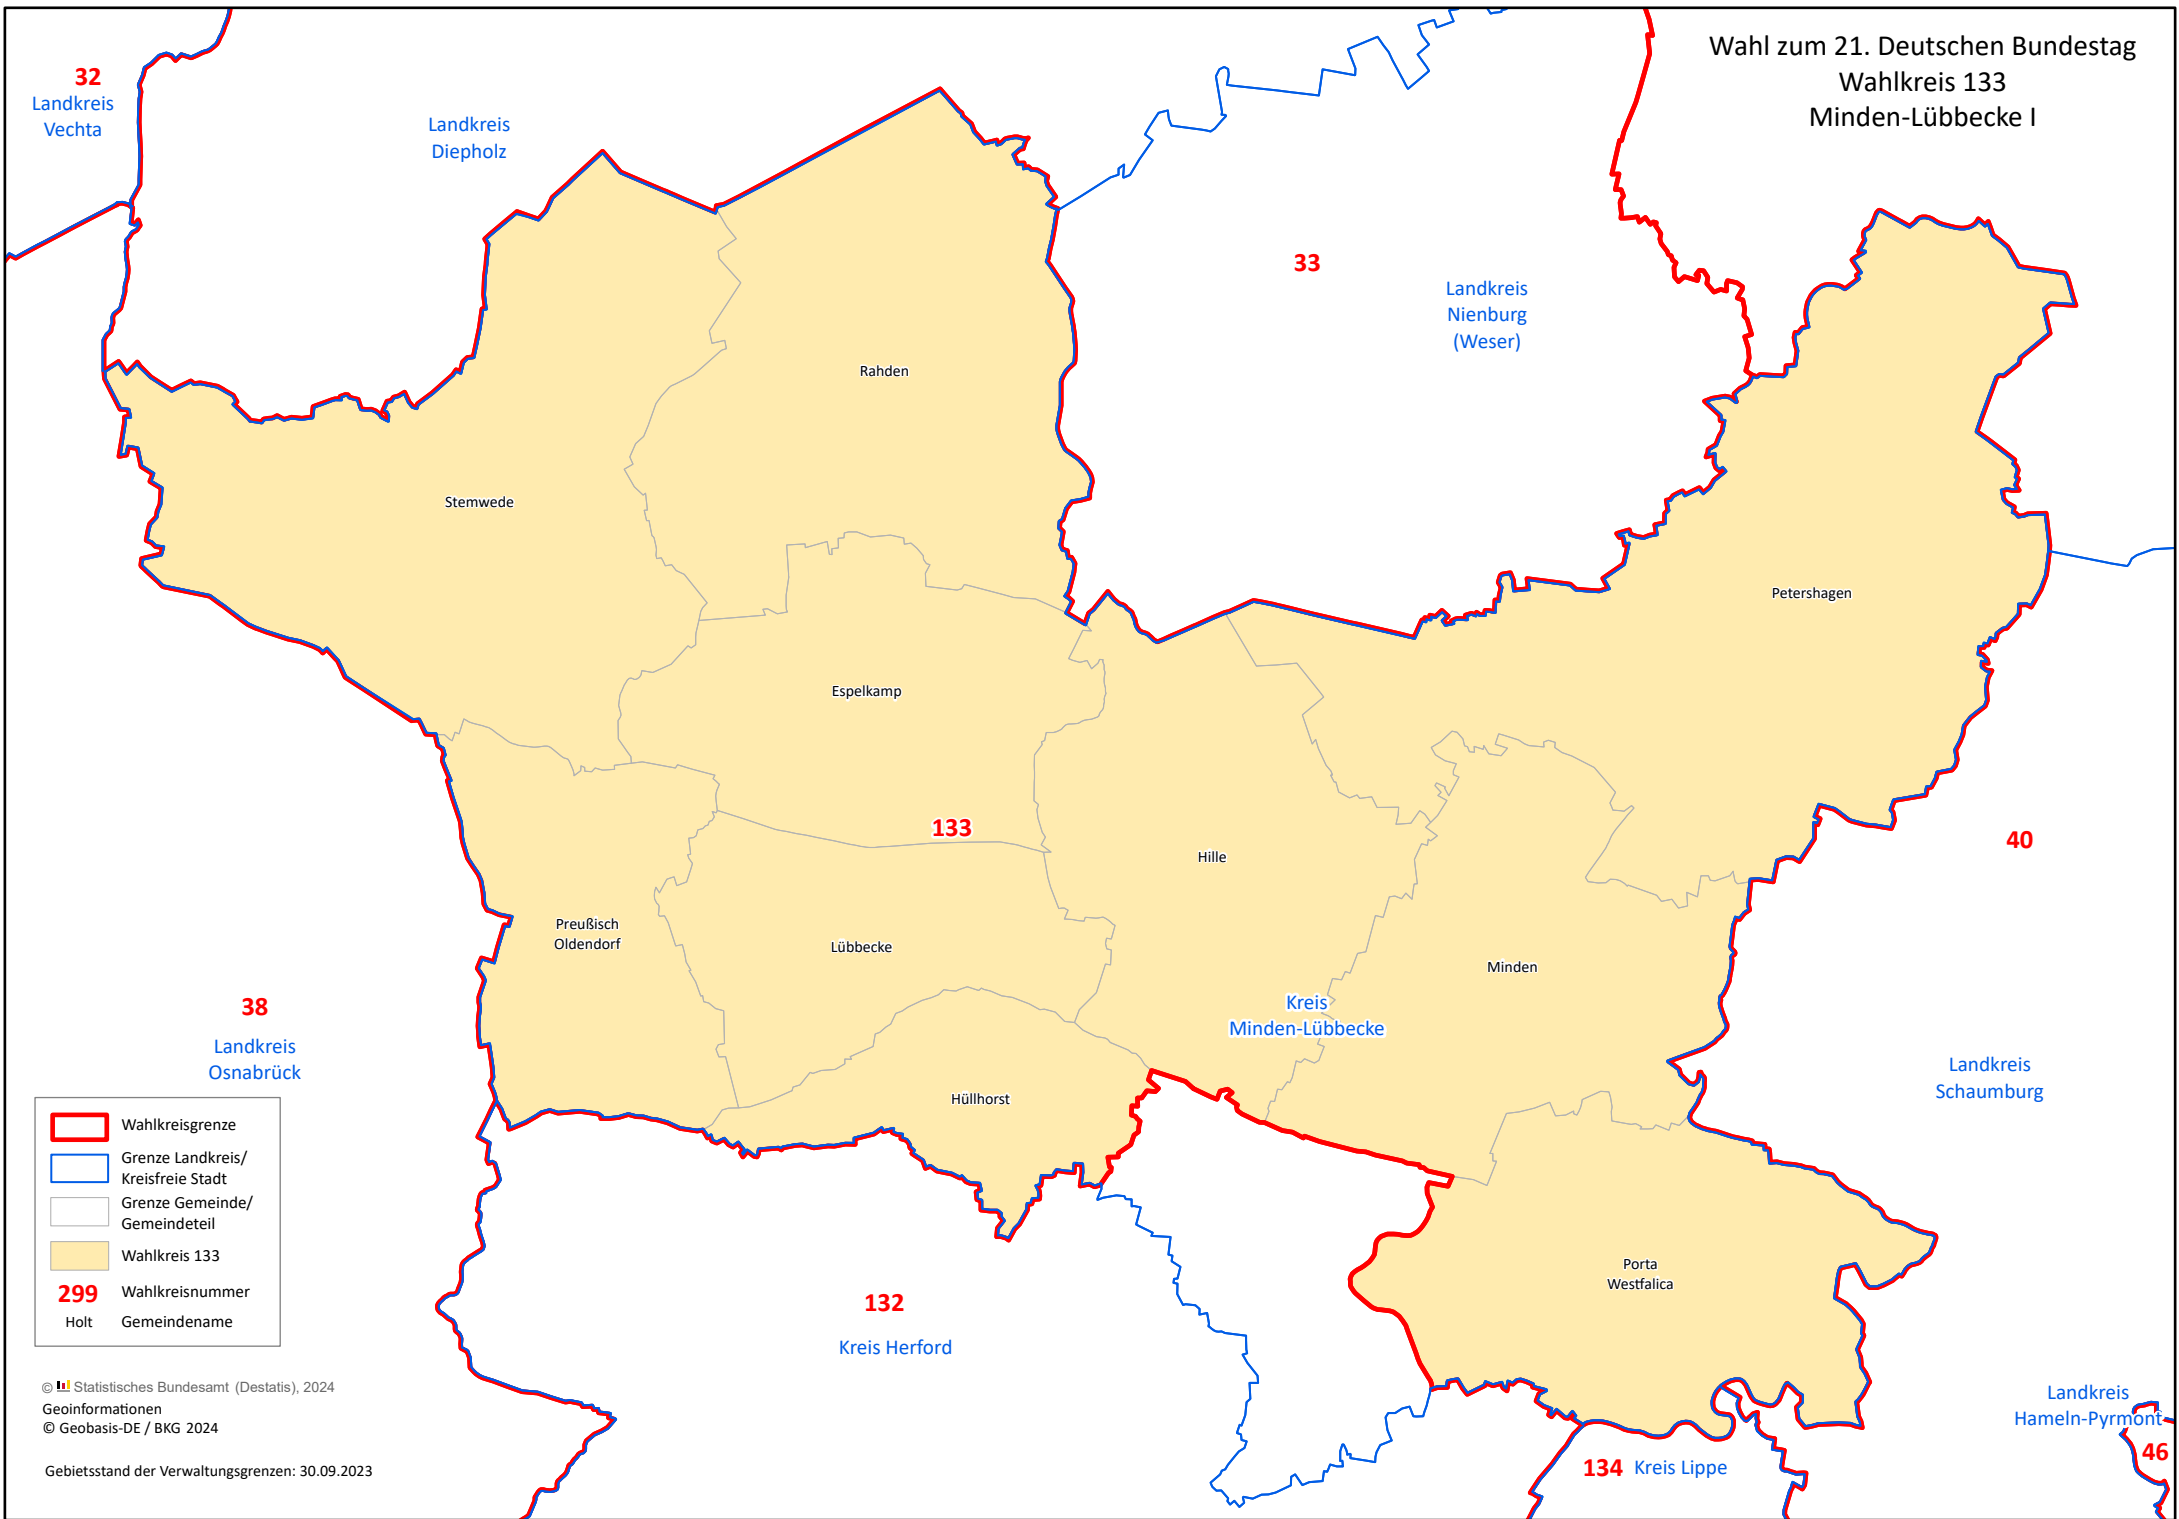

Wahl zum 21. Deutschen Bundestag
Wahlkreis 133
Minden-Lübbecke I

32
Landkreis
Vechta

Landkreis
Diepholz

33

Landkreis
Nienburg
(Weser)

Stemwede

Rahden

Espelkamp

133

Hille

Preußisch
Oldendorf

Lübbecke

Kreis
Minden-Lübbecke

Minden

40

Landkreis
Schaumburg

38
Landkreis
Osnabrück

- Wahlkreisgrenze
- Grenze Landkreis/
Kreisfreie Stadt
- Grenze Gemeinde/
Gemeindeteil
- Wahlkreis 133
- 299** Wahlkreisnummer
- Holt Gemeindename

Hüllhorst

132

Kreis Herford

Porta
Westfalica

134 Kreis Lippe

Landkreis
Hameln-Pyrmont

46