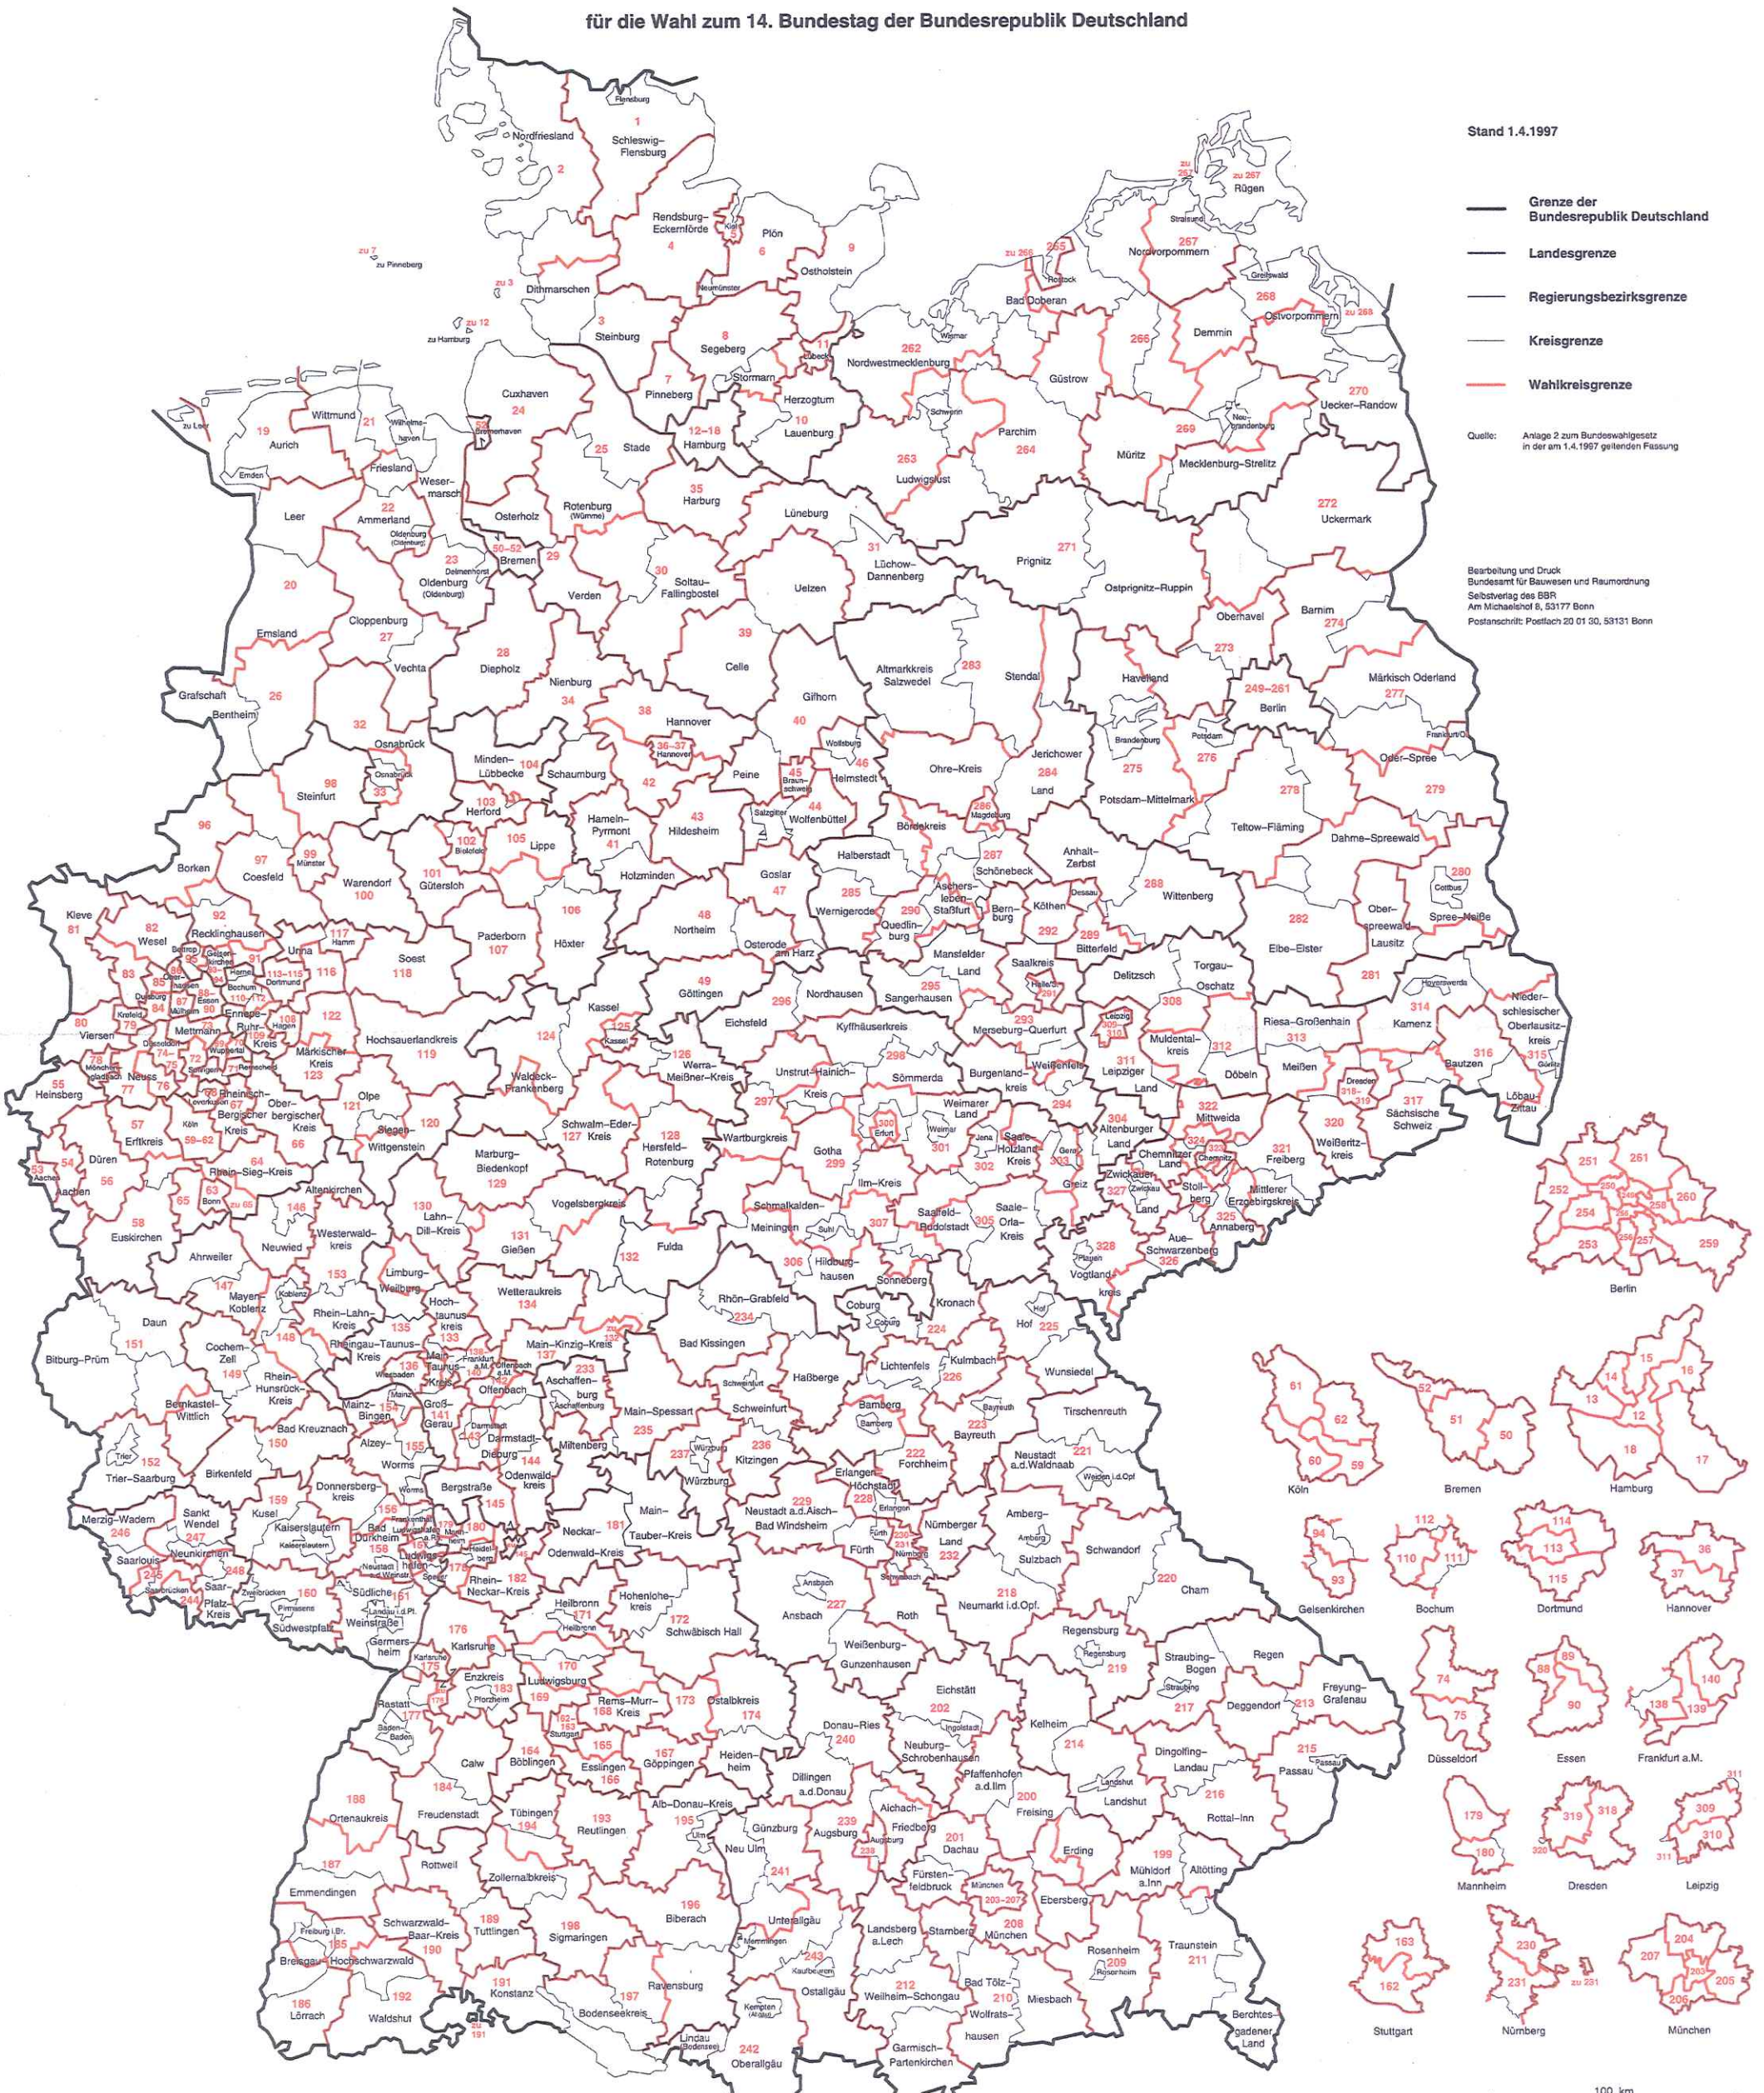

Karte der Wahlkreise für die Wahl zum 14. Bundestag der Bundesrepublik Deutschland

Stand 1.4.1997

- Grenze der Bundesrepublik Deutschland
- Landesgrenze
- Regierungsbezirksgrenze
- Kreisgrenze
- Wahlkreisgrenze

Bearbeitung und Druck
Bundesamt für Bauwesen und Raumordnung
Selbstverlag des BBR
Am Michaelhof 8, 53177 Bonn
Postanschrift: Postfach 20 01 30, 53131 Bonn

© BBR Bonn 1998

Verzeichnis der gegenwärtigen Wahlkreise

Land	Wahlkreisnummer	Wahlkreisname	
Schleswig-Holstein	1	Fehmarn	
	2	Nachsee - Osterrönthes-Nord	
	3	Nachsee - Osterrönthes-Süd	
	4	Rendsburg-Eckernförde	
	5	Kiel	
	6	Plön	
	7	Pinneberg	
	8	Segeberg	
	9	Ostholstein	
	10	Dithmarschen	
	11	Nordfriesland	
Hamburg	12	Hamburg-Mitte	
	13	Hamburg-Nord	
	14	Hamburg-Zentrum	
	15	Hamburg-Nord	
	16	Hamburg-West	
	17	Hamburg-Süd	
	18	Hamburg-Nord	
	19	Aurich - Ems	
	20	Usterne	
	21	Friesland - Wiedinghaver	
	Niedersachsen	22	Oldenburg
23		Delmenhorst	
24		Wittmund	
25		Stade	
26		Grafschaft Bentheim	
27		Cloppenburg	
28		Diepholz	
29		Bremen	
30		Soltau-Fallingb. B.	
31		Lüneburg	
Nordrhein-Westfalen		32	Osnabrück
	33	Steinfurt	
	34	Nienburg	
	35	Harburg	
	36	Hannover	
	37	Minden-Lübbecke	
	38	Schaumburg	
	39	Herford	
	40	Hildesheim	
	41	Helmstedt	
	Hessen	42	Werra-Meißner-Kreis
43		Hildesheim	
44		Hameln-Pyrmont	
45		Peine	
46		Wolfsburg	
47		Verden	
48		Northheim	
49		Göttingen	
50		Kassel	
51		Waldeck-Frankenberg	
Baden-Württemberg		52	Waldshut
	53	Freudenstadt	
	54	Tübingen	
	55	Reutlingen	
	56	Alb-Donau-Kreis	
	57	Heidenheim	
	58	Göppingen	
	59	Esslingen	
	60	Böblingen	
	61	Calw	
	Bayern	62	Landshut
63		Regensburg	
64		Regen	
65		Straubing	
66		Landshut	
67		Landshut	
68		Landshut	
69		Landshut	
70		Landshut	
71		Landshut	
Saarland		72	Merzig-Wadern
	73	Neunkirchen	
	74	Neunkirchen	
	75	Neunkirchen	
	76	Neunkirchen	
	77	Neunkirchen	
	78	Neunkirchen	
	79	Neunkirchen	
	80	Neunkirchen	
	81	Neunkirchen	
	Berlin	82	Weselland
83		Weselland	
84		Weselland	
85		Weselland	
86		Weselland	
87		Weselland	
88		Weselland	
89		Weselland	
90		Weselland	
91		Weselland	
Sachsen		92	Weselland
	93	Weselland	
	94	Weselland	
	95	Weselland	
	96	Weselland	
	97	Weselland	
	98	Weselland	
	99	Weselland	
	100	Weselland	
	101	Weselland