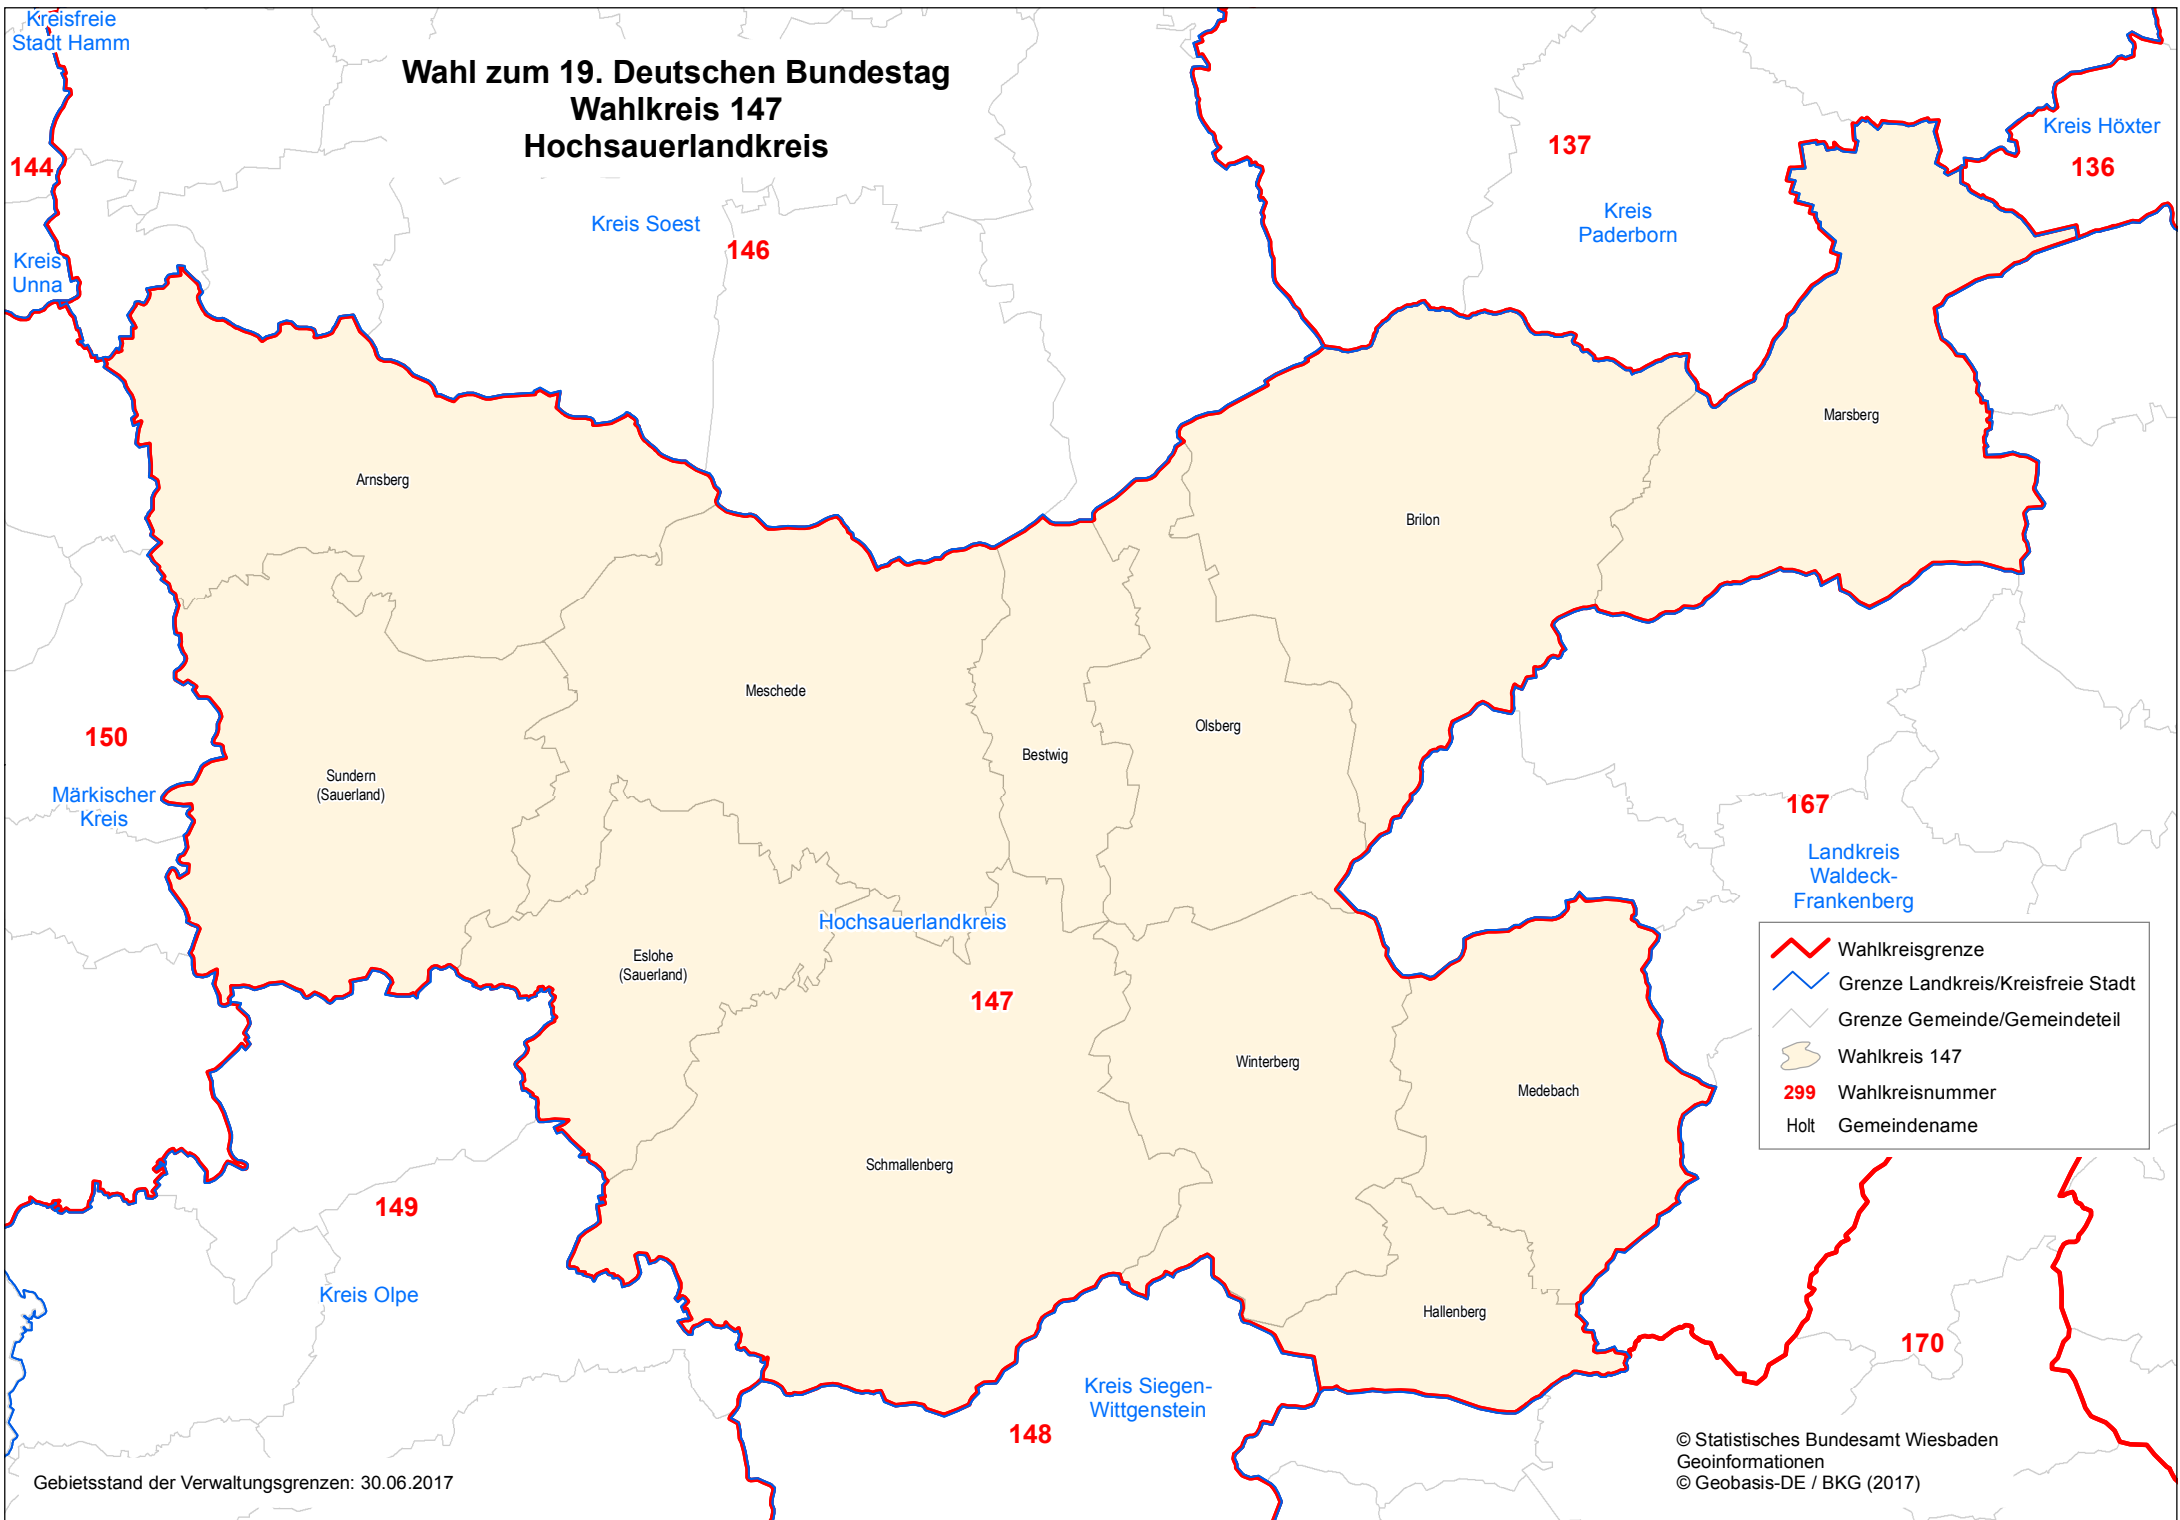

**Wahl zum 19. Deutschen Bundestag  
Wahlkreis 147  
Hochsauerlandkreis**

	Wahlkreisgrenze
	Grenze Landkreis/Kreisfreie Stadt
	Grenze Gemeinde/Gemeindeteil
	Wahlkreis 147
<b>299</b>	Wahlkreisnummer
Holt	Gemeindenname

Gebietsstand der Verwaltungsgrenzen: 30.06.2017

© Statistisches Bundesamt Wiesbaden  
Geoinformationen  
© Geobasis-DE / BKG (2017)