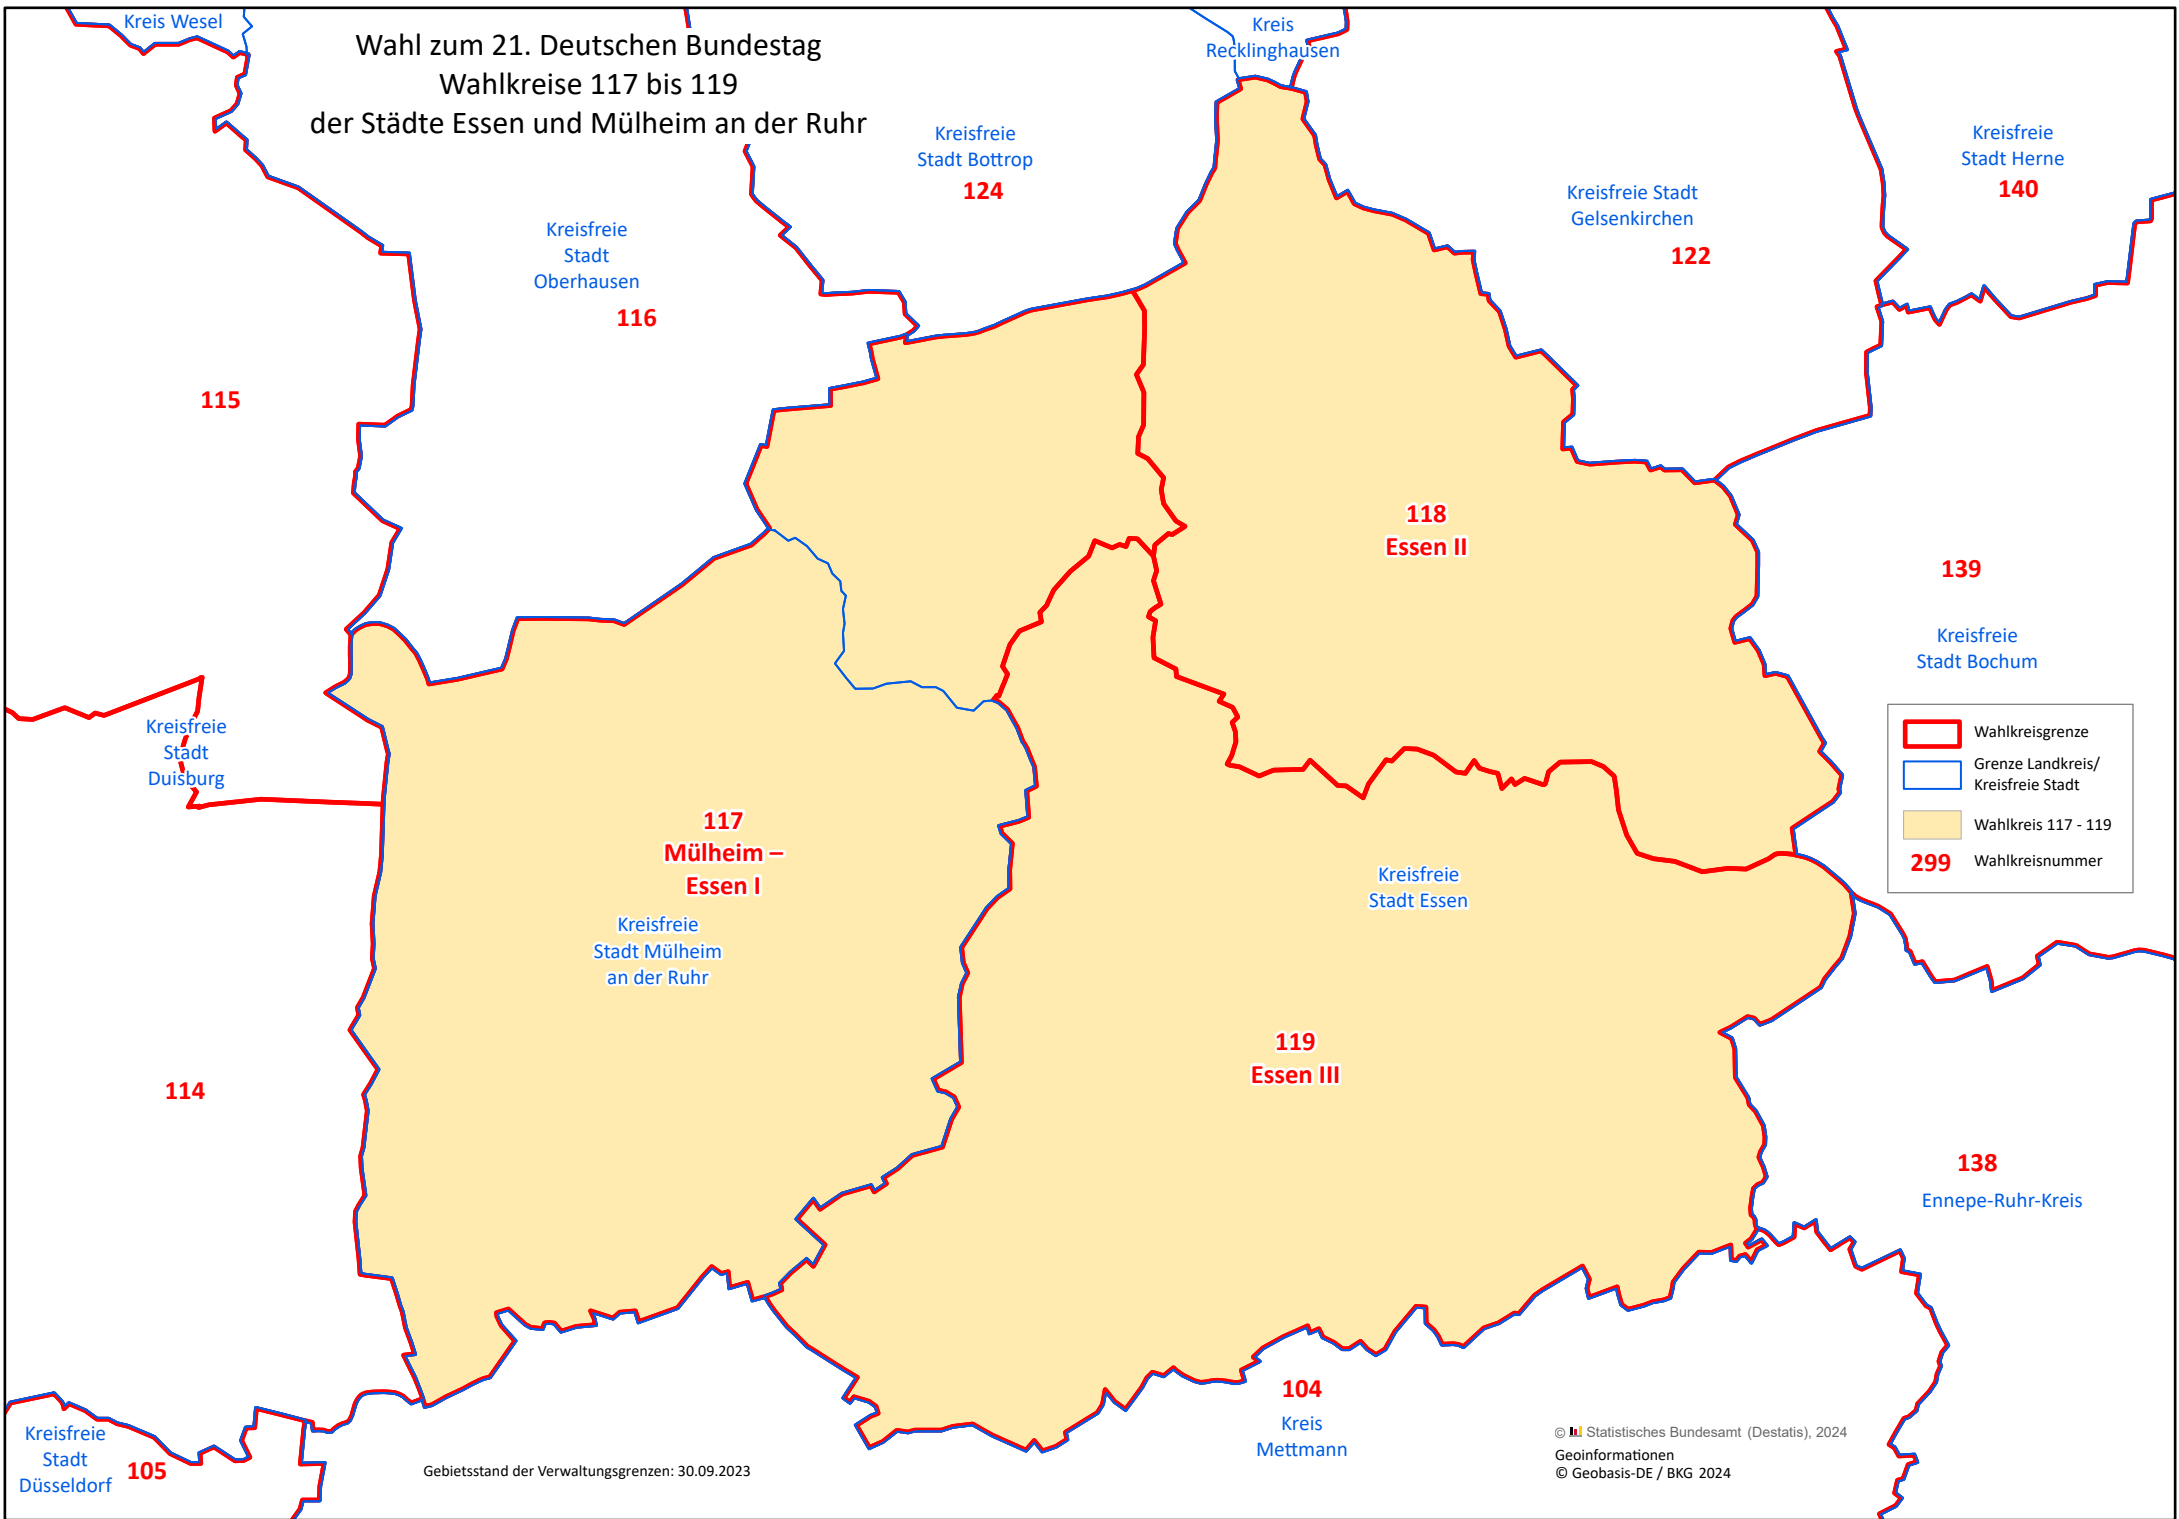

Wahl zum 21. Deutschen Bundestag
Wahlkreise 117 bis 119
der Städte Essen und Mülheim an der Ruhr

	Wahlkreisgrenze
	Grenze Landkreis/ Kreisfreie Stadt
	Wahlkreis 117 - 119
299	Wahlkreisnummer

Gebietsstand der Verwaltungsgrenzen: 30.09.2023