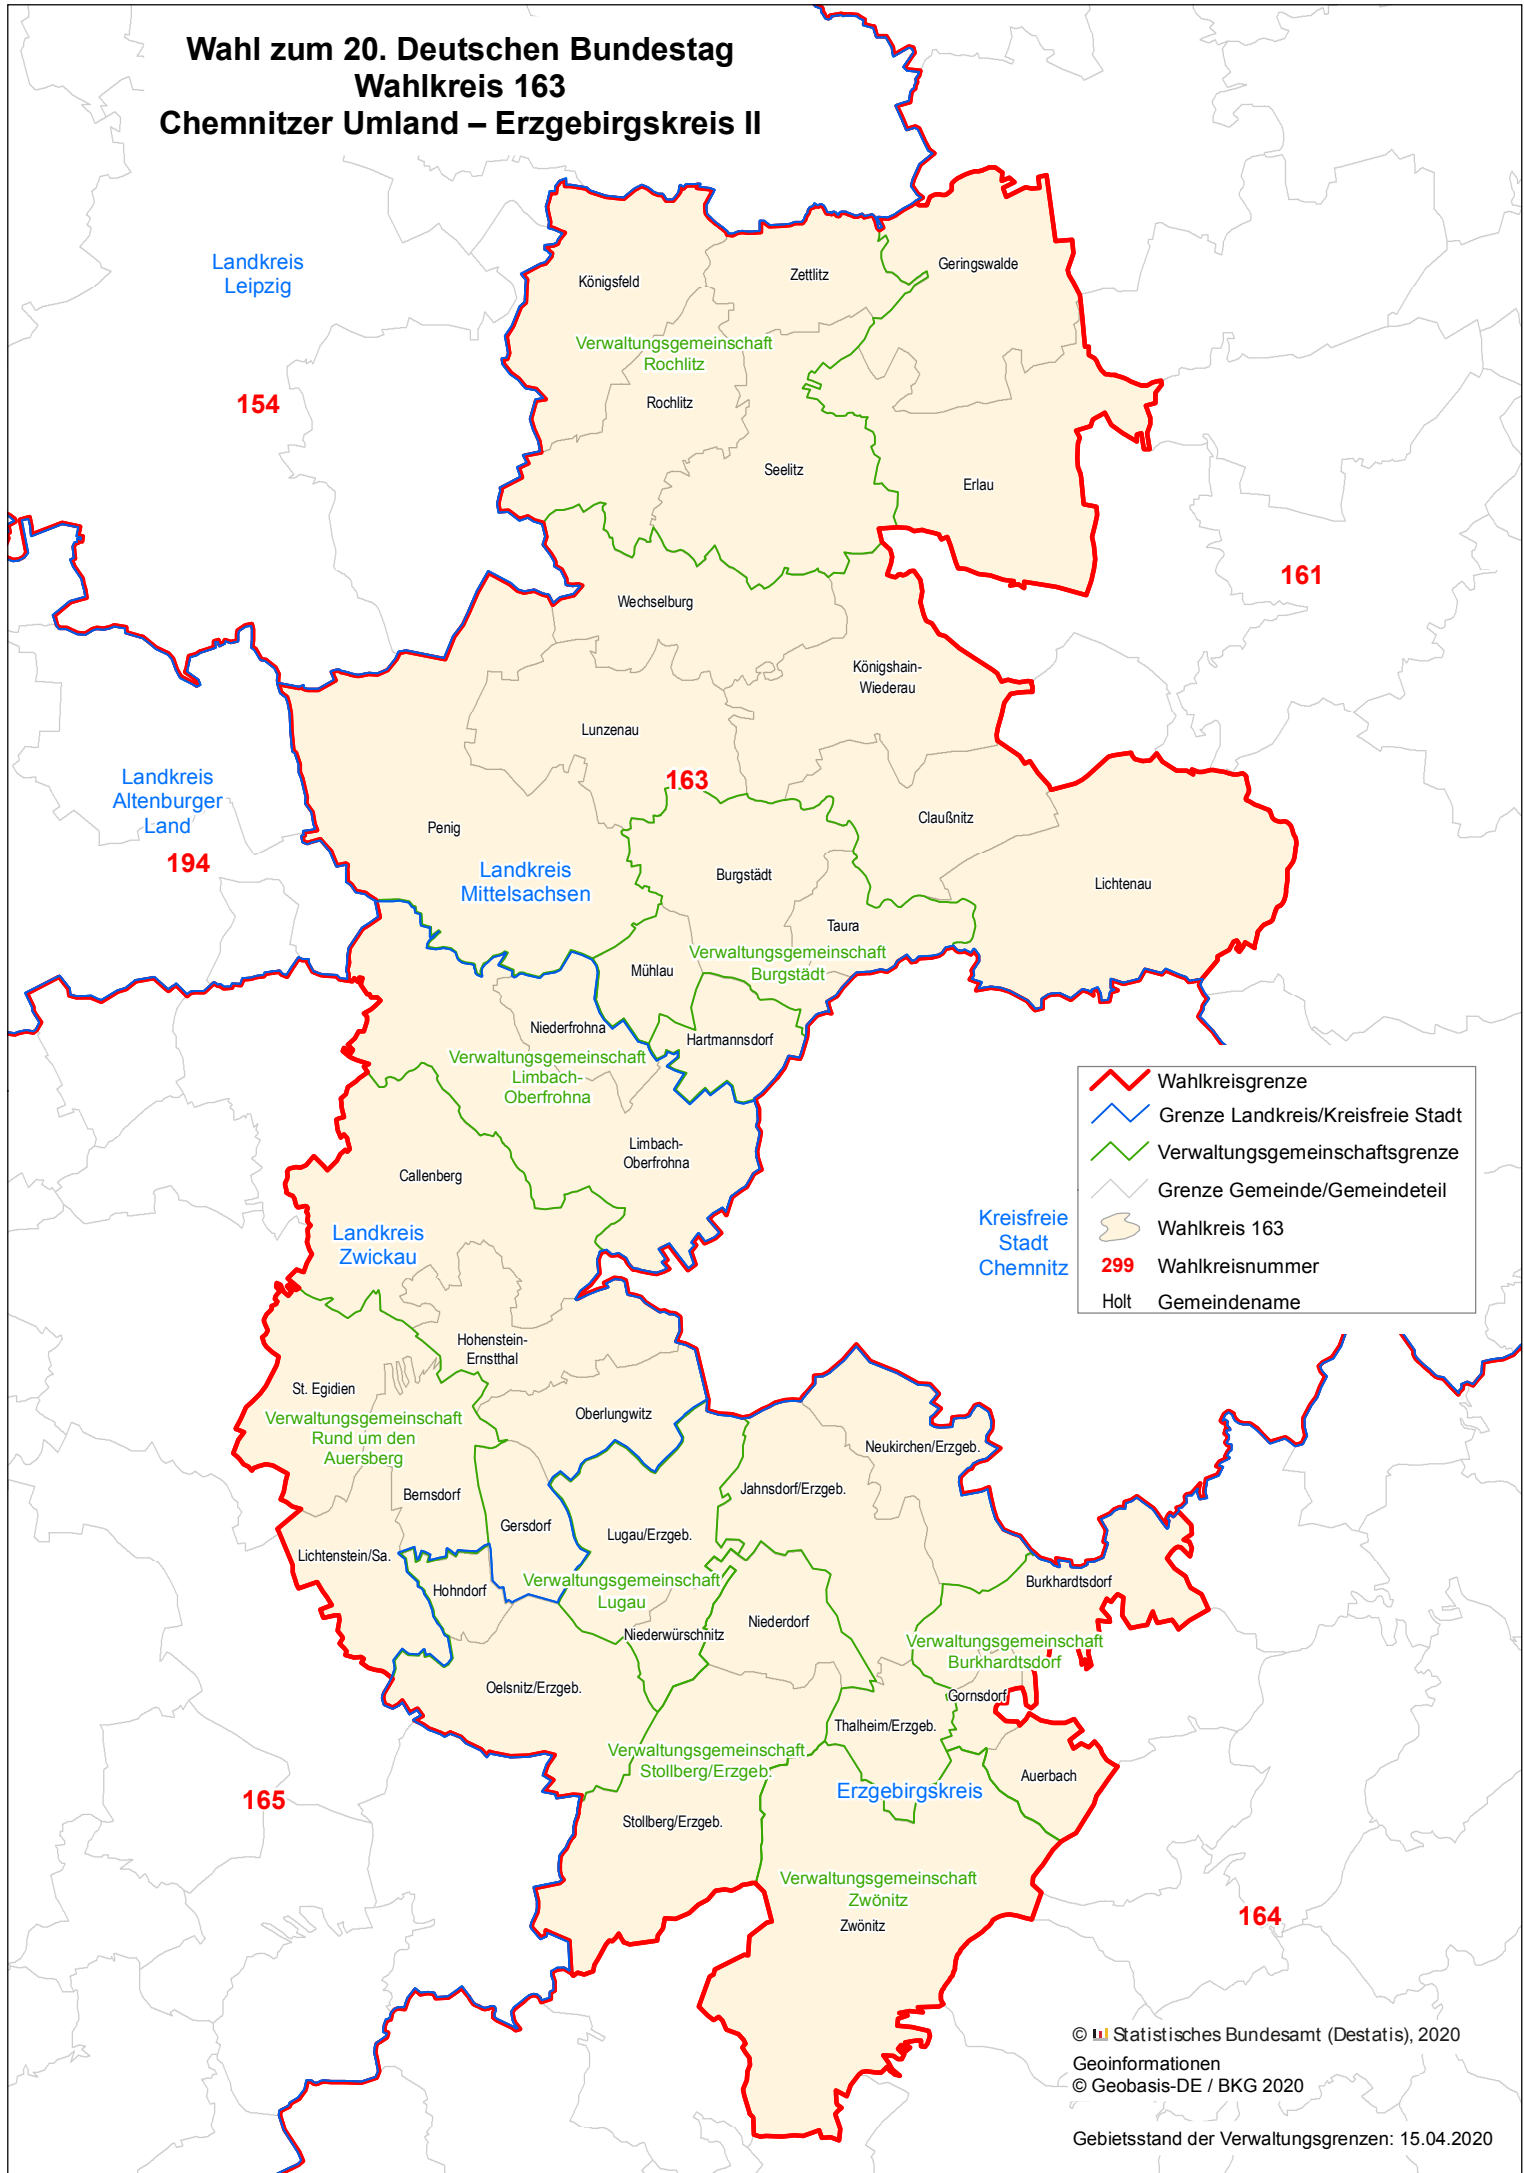

Wahl zum 20. Deutschen Bundestag

Wahlkreis 163

Chemnitzer Umland – Erzgebirgskreis II

	Wahlkreisgrenze
	Grenze Landkreis/Kreisfreie Stadt
	Verwaltungsgemeinschaftsgrenze
	Grenze Gemeinde/Gemeindeteil
	Wahlkreis 163
	Wahlkreisnummer
	Holt Gemeindegemeinde