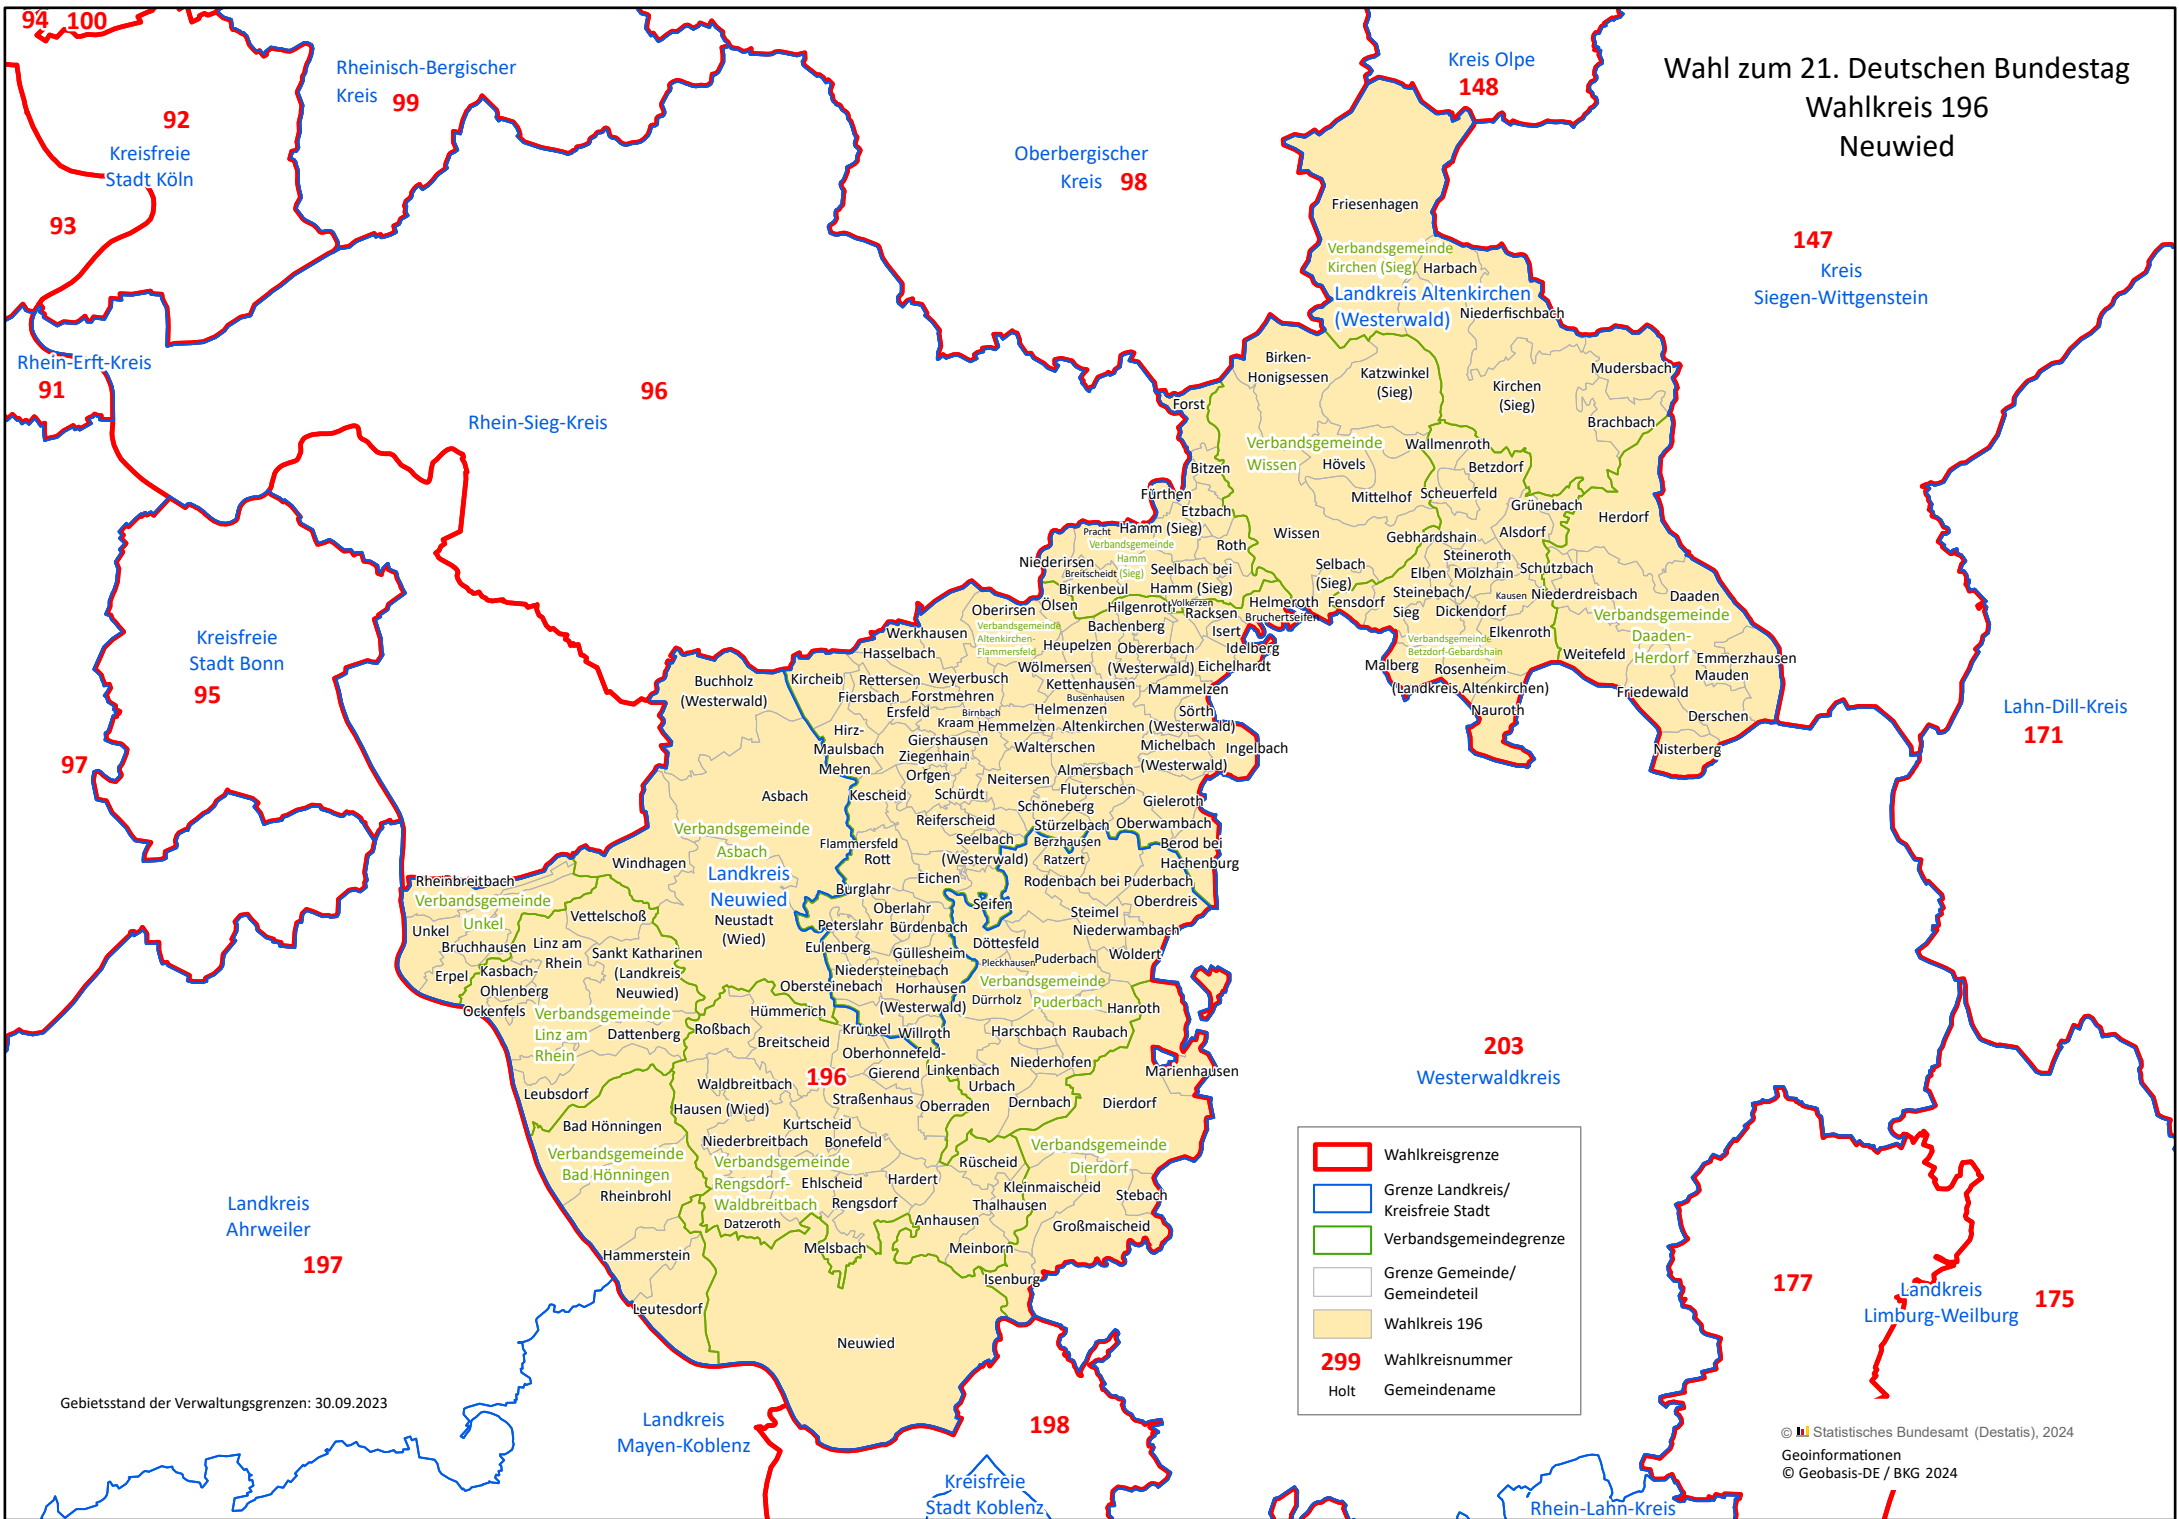

# Wahl zum 21. Deutschen Bundestag Wahlkreis 196 Neuwied

<span style="border: 2px solid red; display: inline-block; width: 15px; height: 10px;"></span>	Wahlkreisgrenze
<span style="border: 1px solid blue; display: inline-block; width: 15px; height: 10px;"></span>	Grenze Landkreis/ Kreisfreie Stadt
<span style="border: 1px solid green; display: inline-block; width: 15px; height: 10px;"></span>	Verbandsgemeindengrenze
<span style="border: 1px solid gray; display: inline-block; width: 15px; height: 10px;"></span>	Grenze Gemeinde/ Gemeindeteil
<span style="background-color: #fff9c4; display: inline-block; width: 15px; height: 10px;"></span>	Wahlkreis 196
<b>299</b>	Wahlkreisnummer
Holt	Gemeindename

Gebietsstand der Verwaltungsgrenzen: 30.09.2023