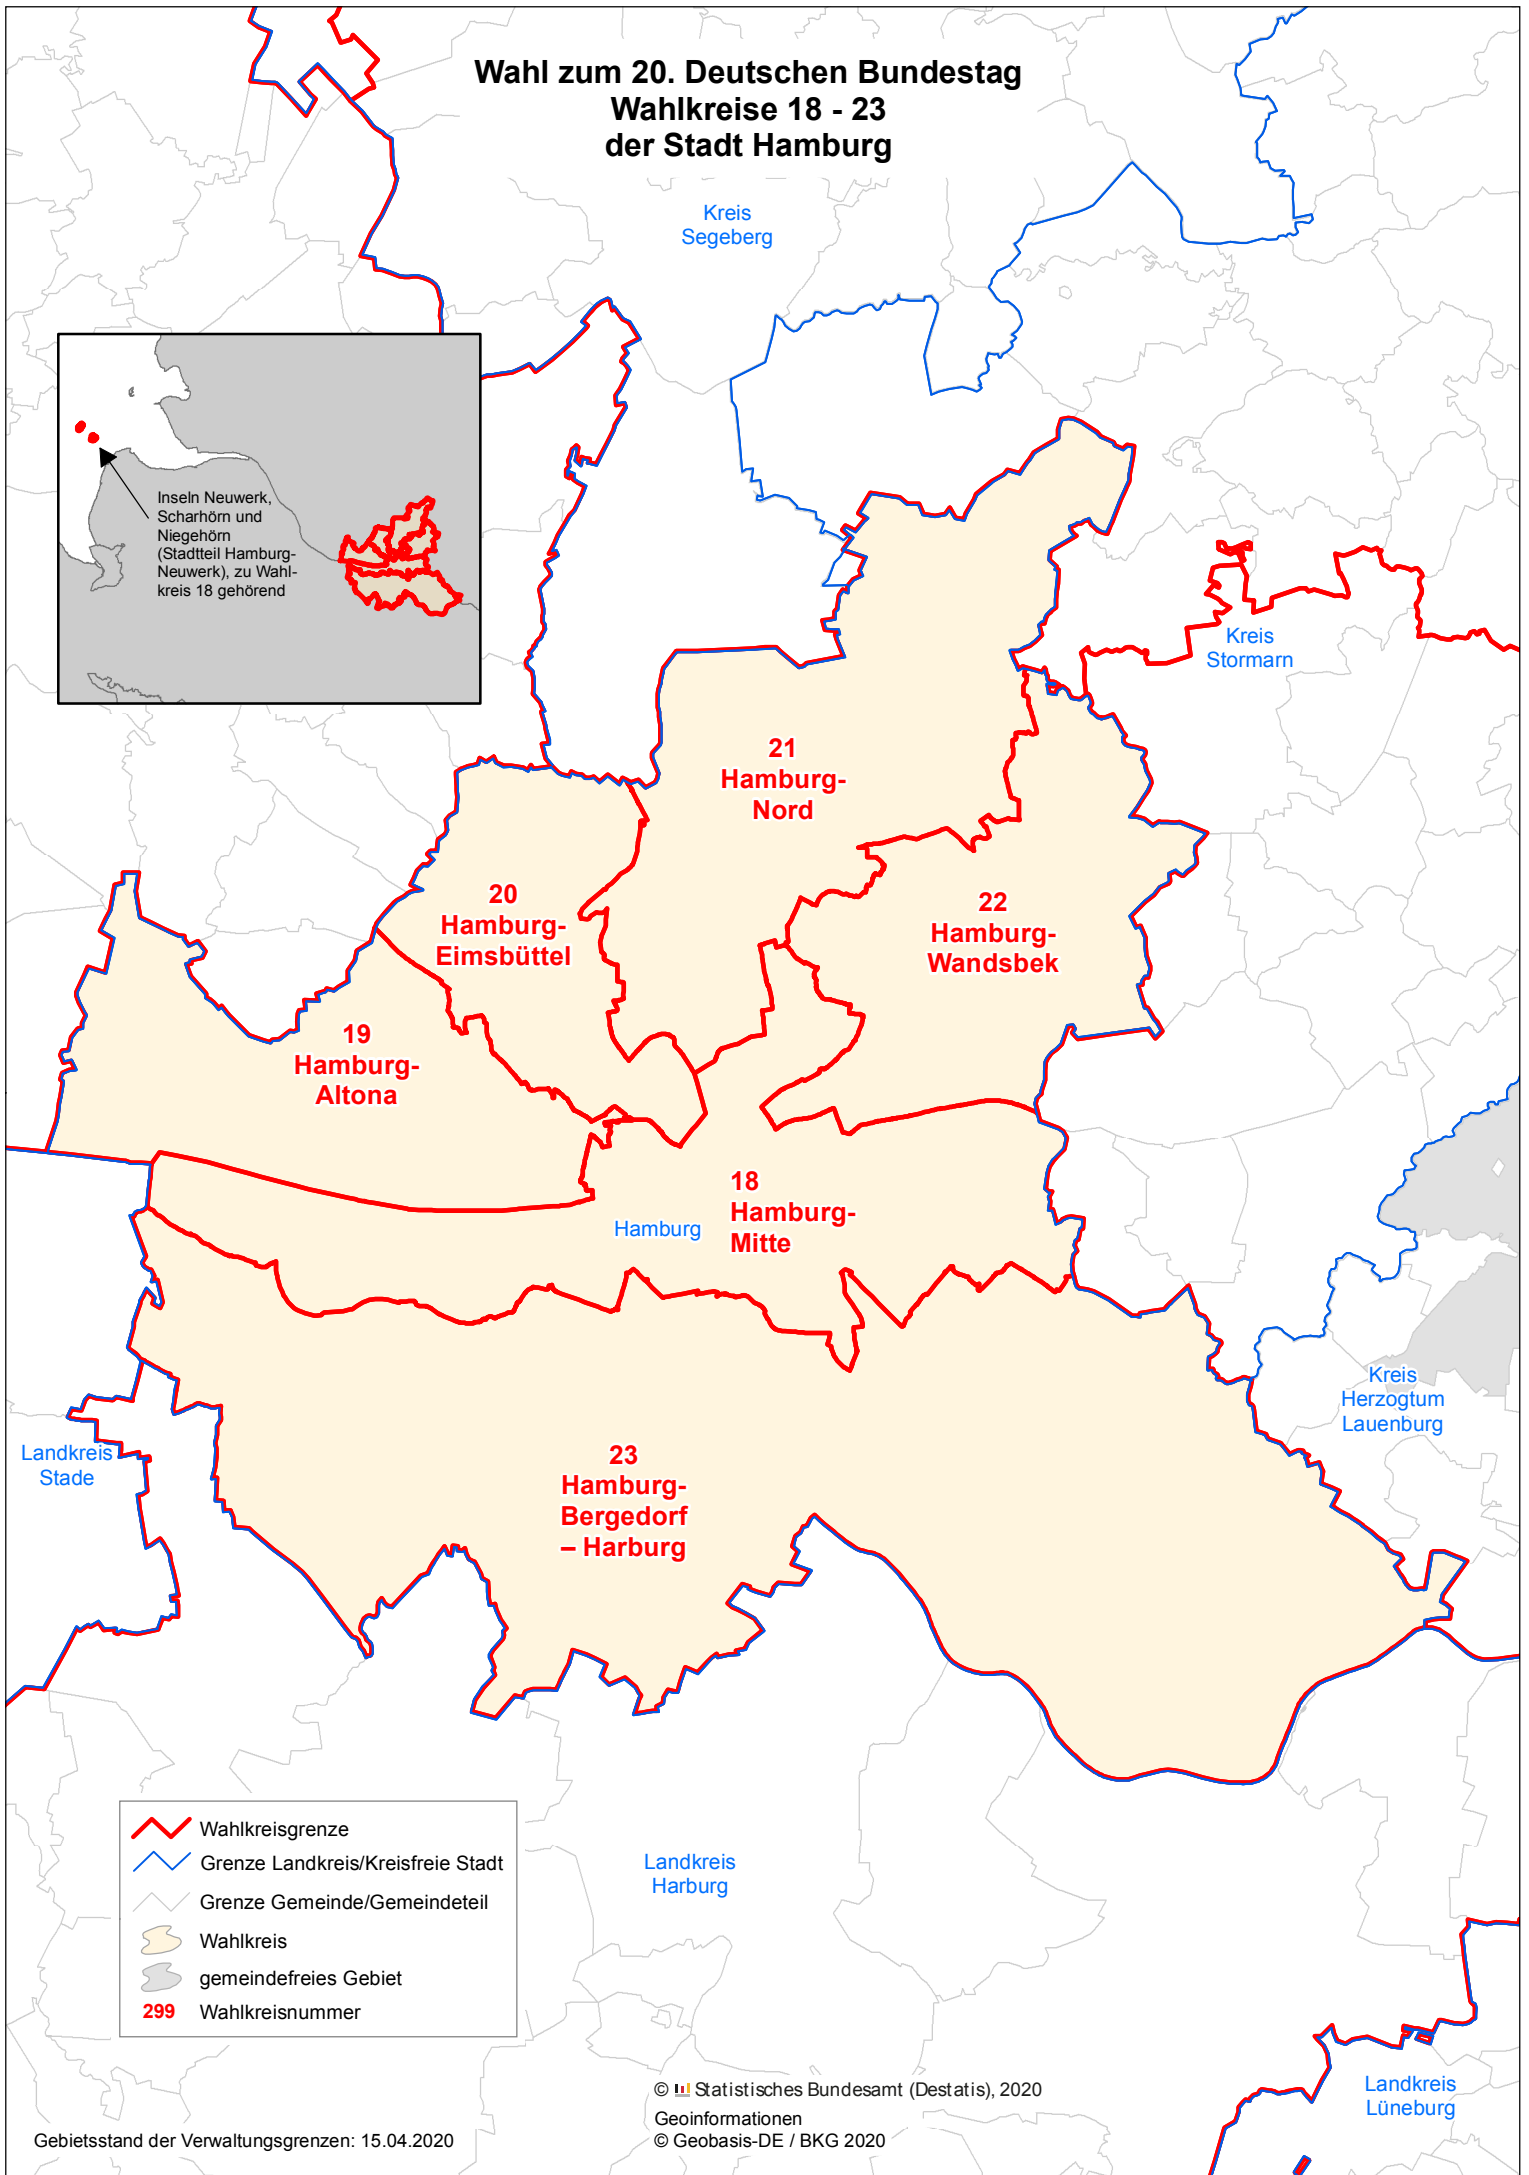

Wahl zum 20. Deutschen Bundestag Wahlkreis 18 - 23 der Stadt Hamburg

- Wahlkreisgrenze
- Grenze Landkreis/Kreisfreie Stadt
- Grenze Gemeinde/Gemeindeteil
- Wahlkreis
- gemeindefreies Gebiet
- 299** Wahlkreisnummer