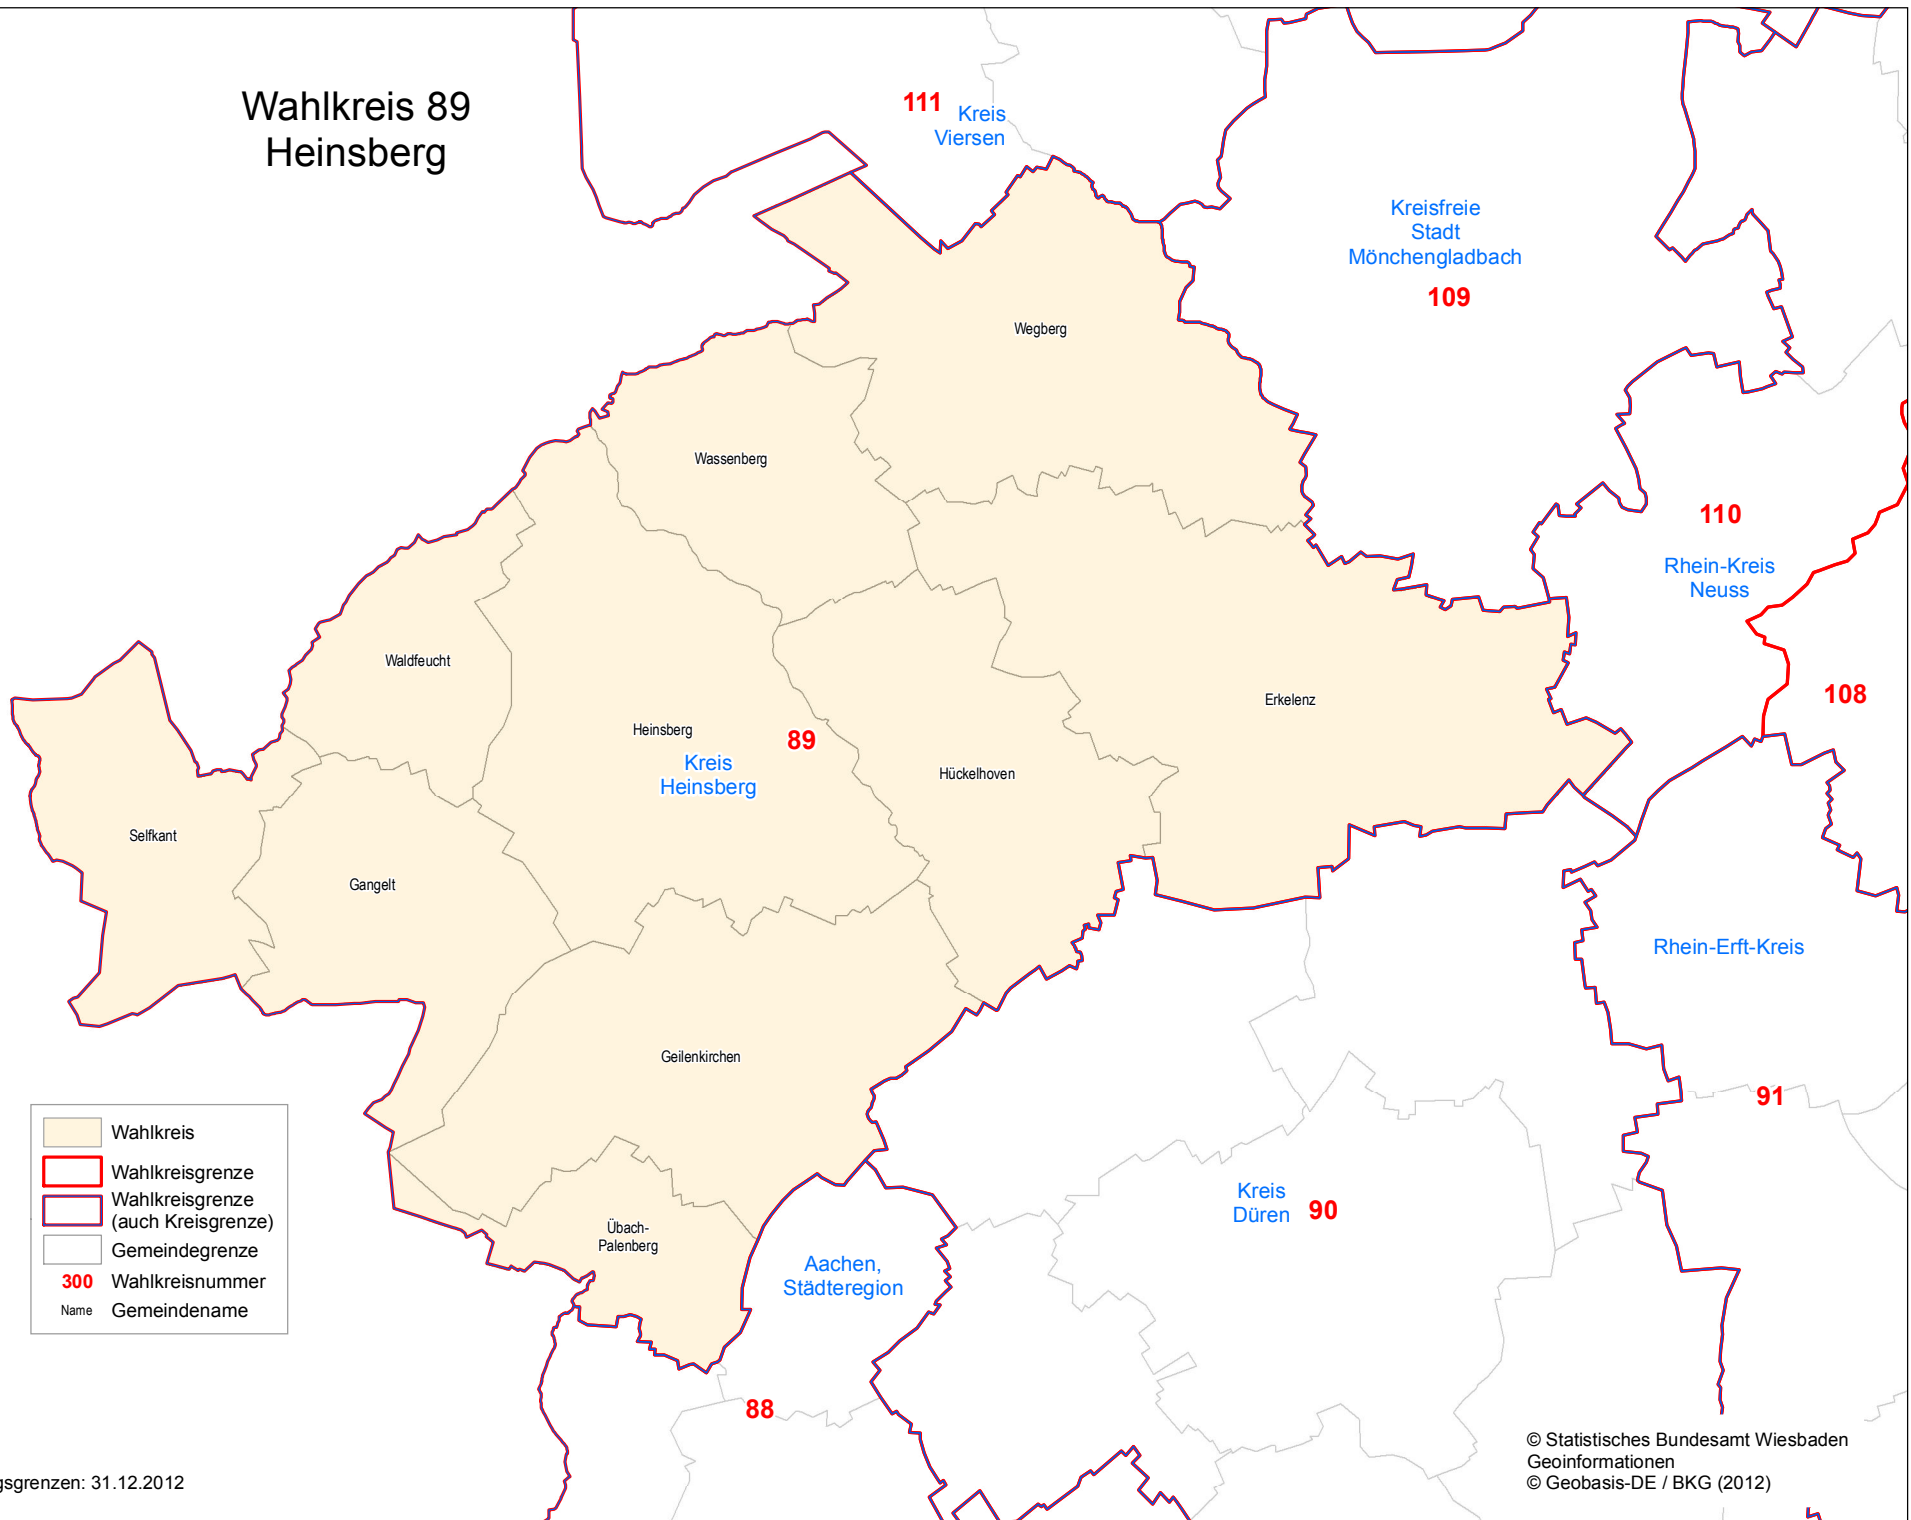

Wahlkreis 89 Heinsberg

	Wahlkreis
	Wahlkreisgrenze
	Wahlkreisgrenze (auch Kreisgrenze)
	Gemeindegrenze
300	Wahlkreisnummer
Name	Gemeindename