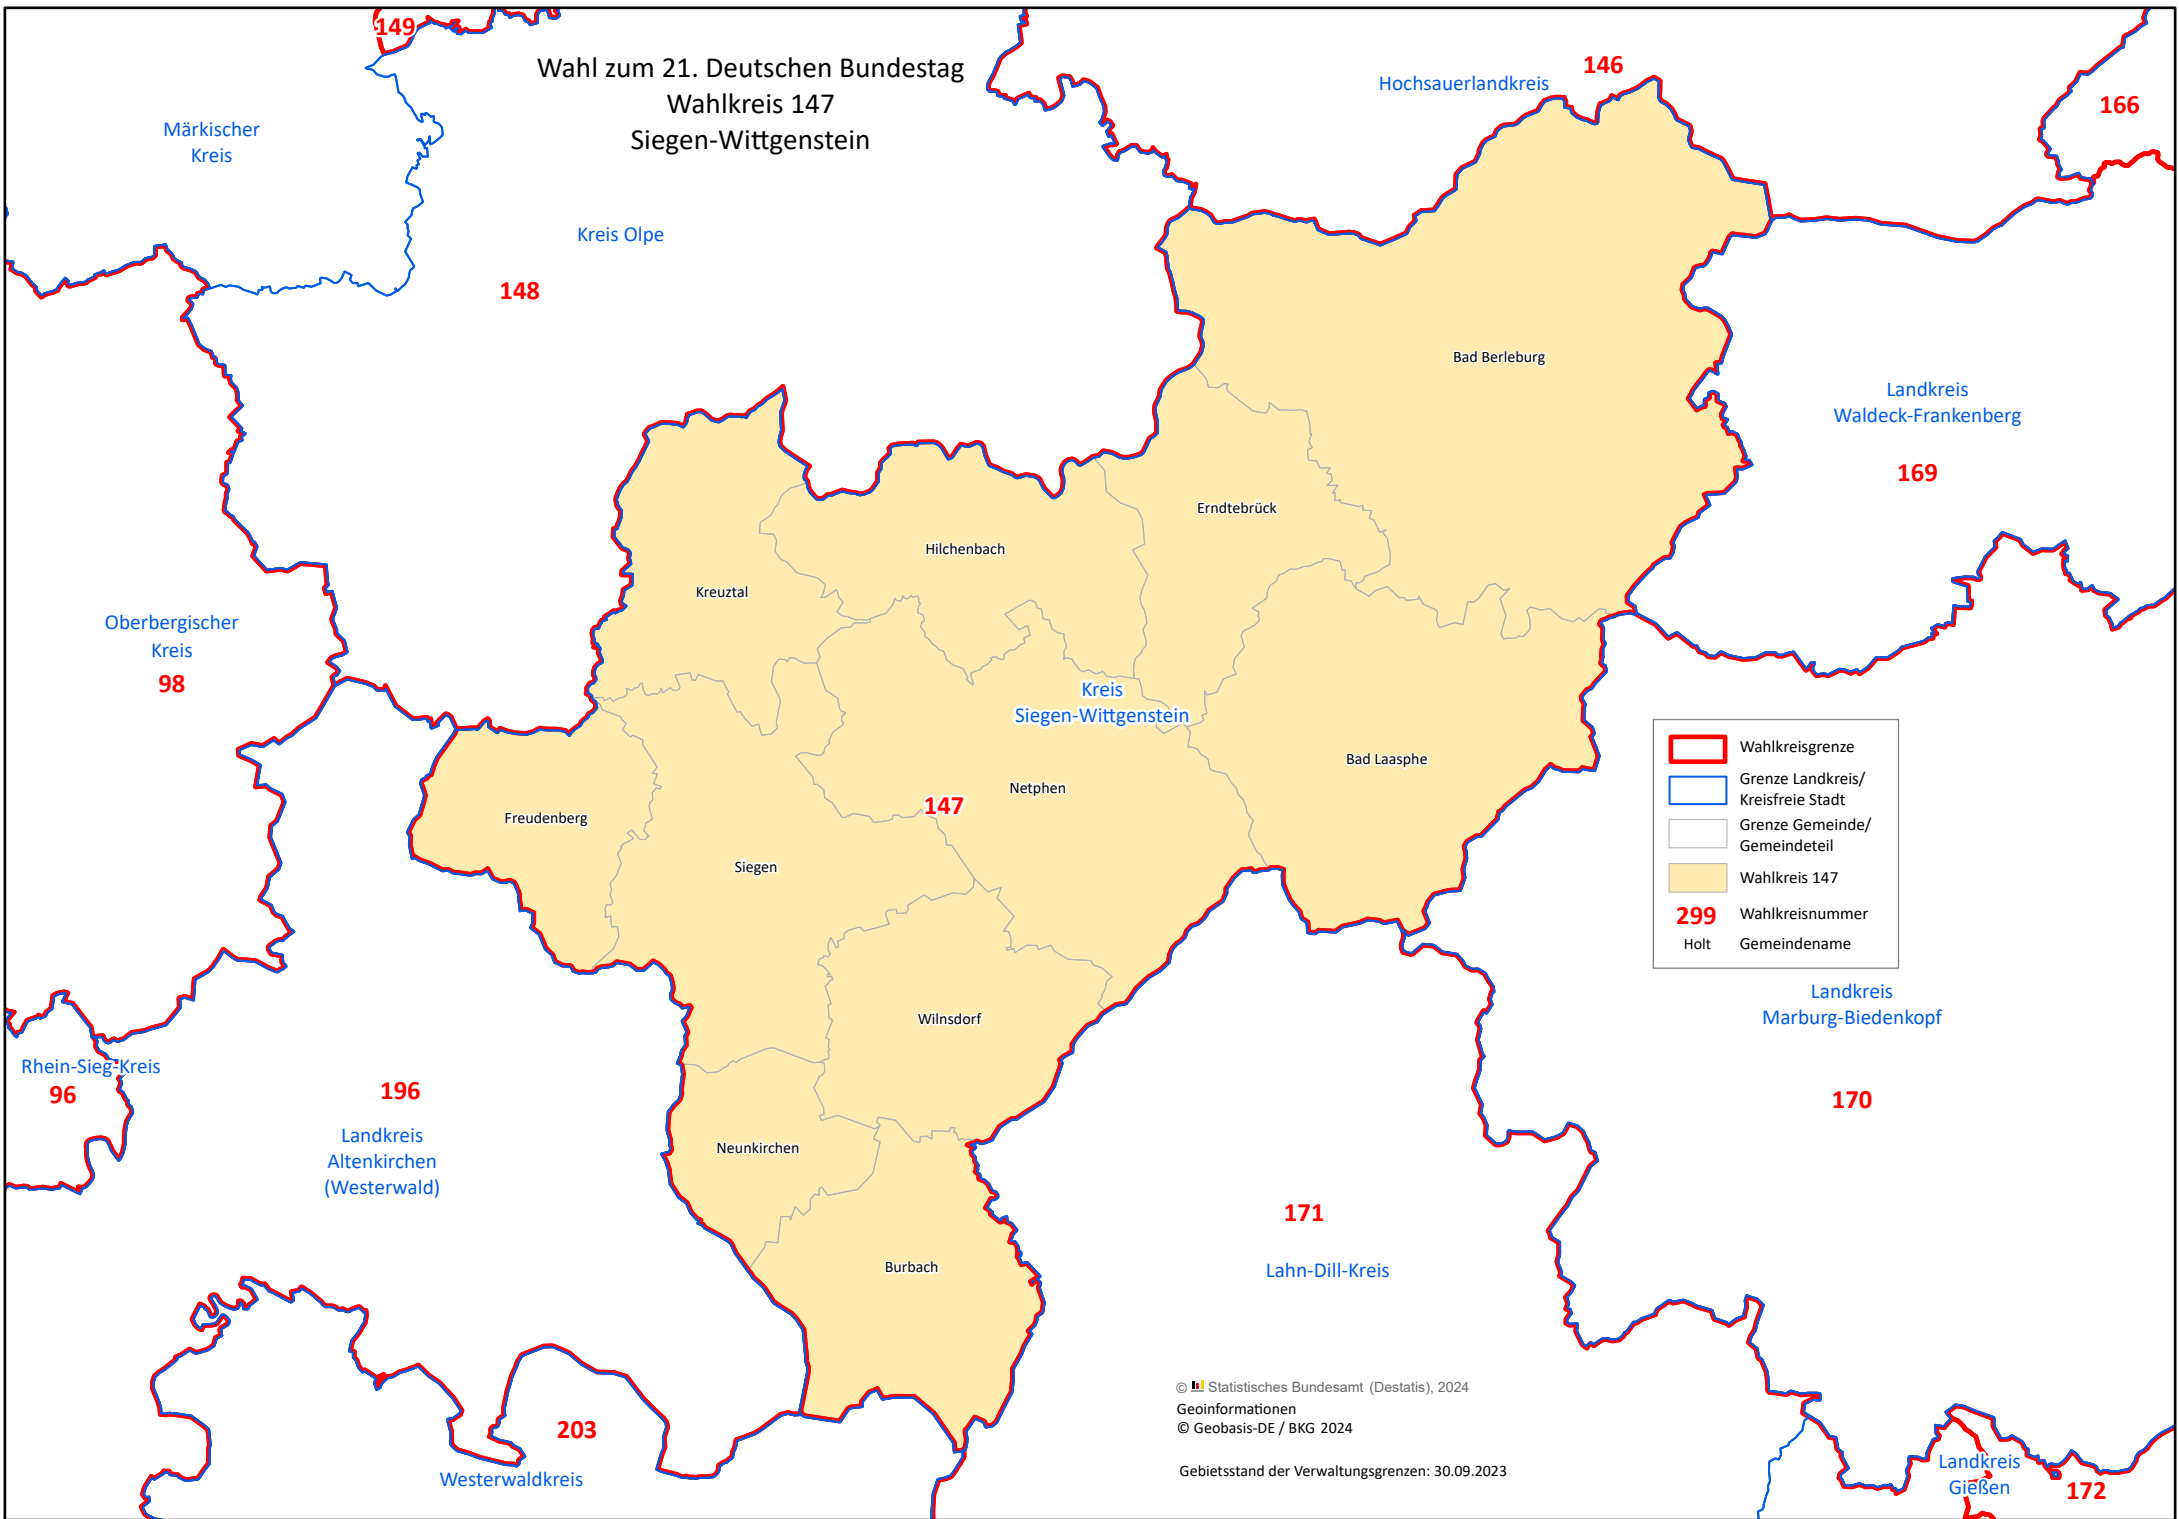

Wahl zum 21. Deutschen Bundestag  
Wahlkreis 147  
Siegen-Wittgenstein

	Wahlkreisgrenze
	Grenze Landkreis/ Kreisfreie Stadt
	Grenze Gemeinde/ Gemeindeteil
	Wahlkreis 147
<b>299</b>	Wahlkreisnummer
Holt	Gemeindenname