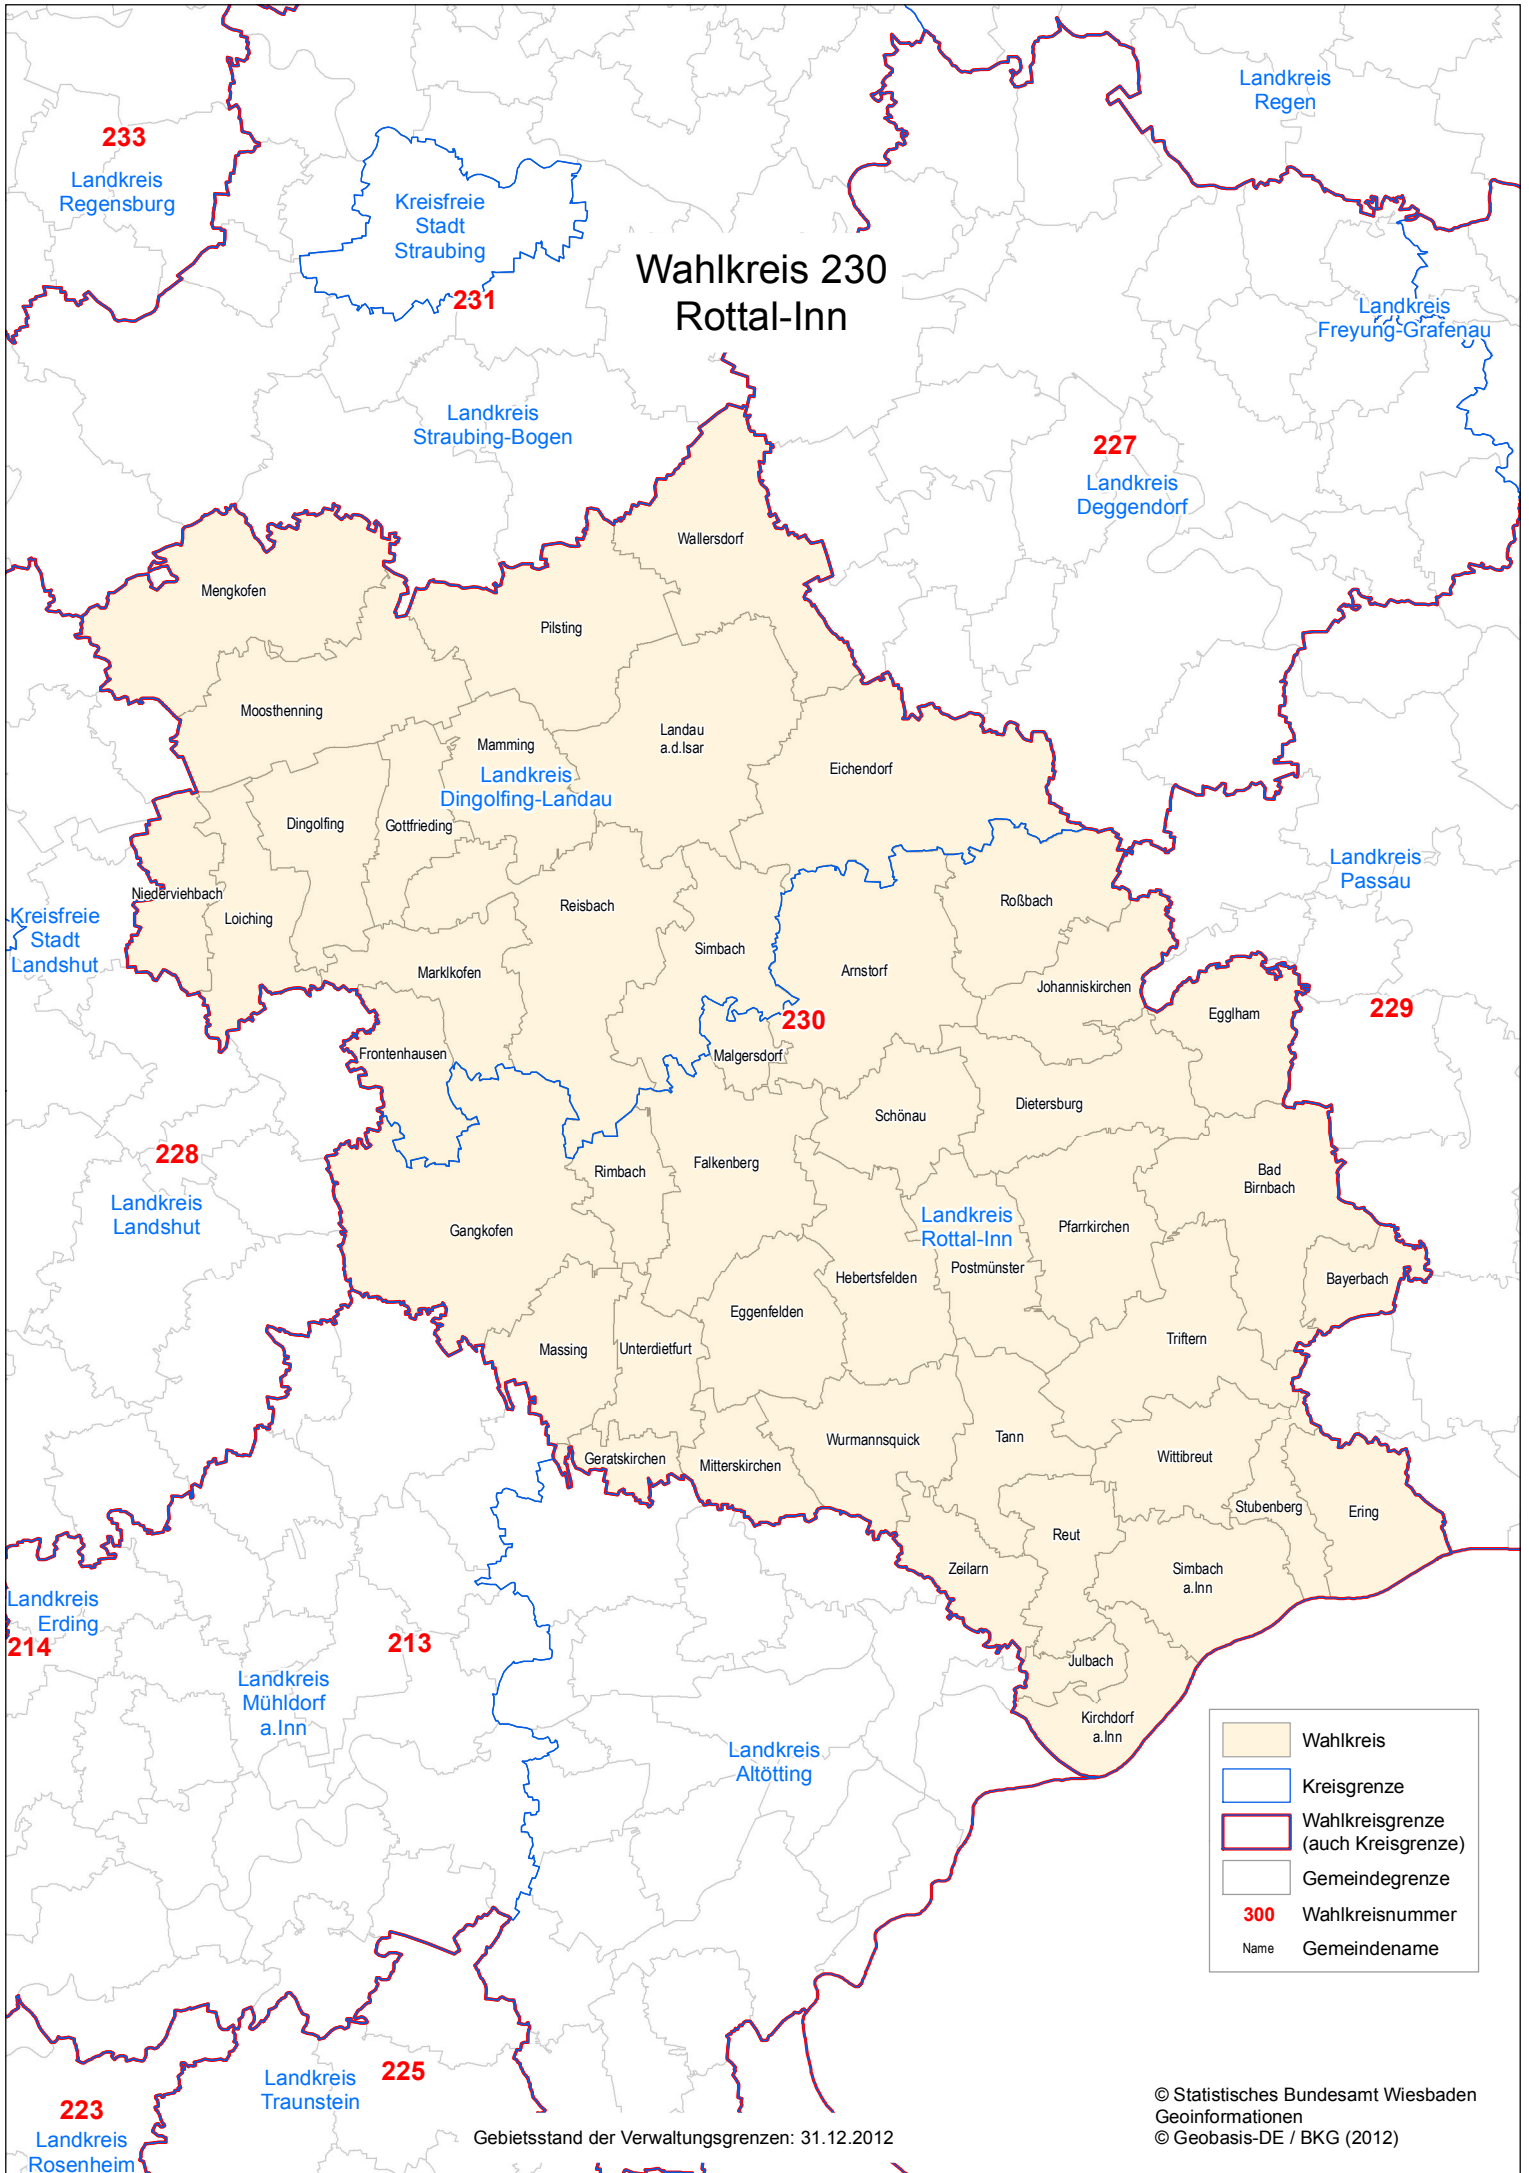

Wahlkreis 230 Rottal-Inn

	Wahlkreis
	Kreisgrenze
	Wahlkreisgrenze (auch Kreisgrenze)
	Gemeindegrenze
300	Wahlkreisnummer
Name	Gemeindename