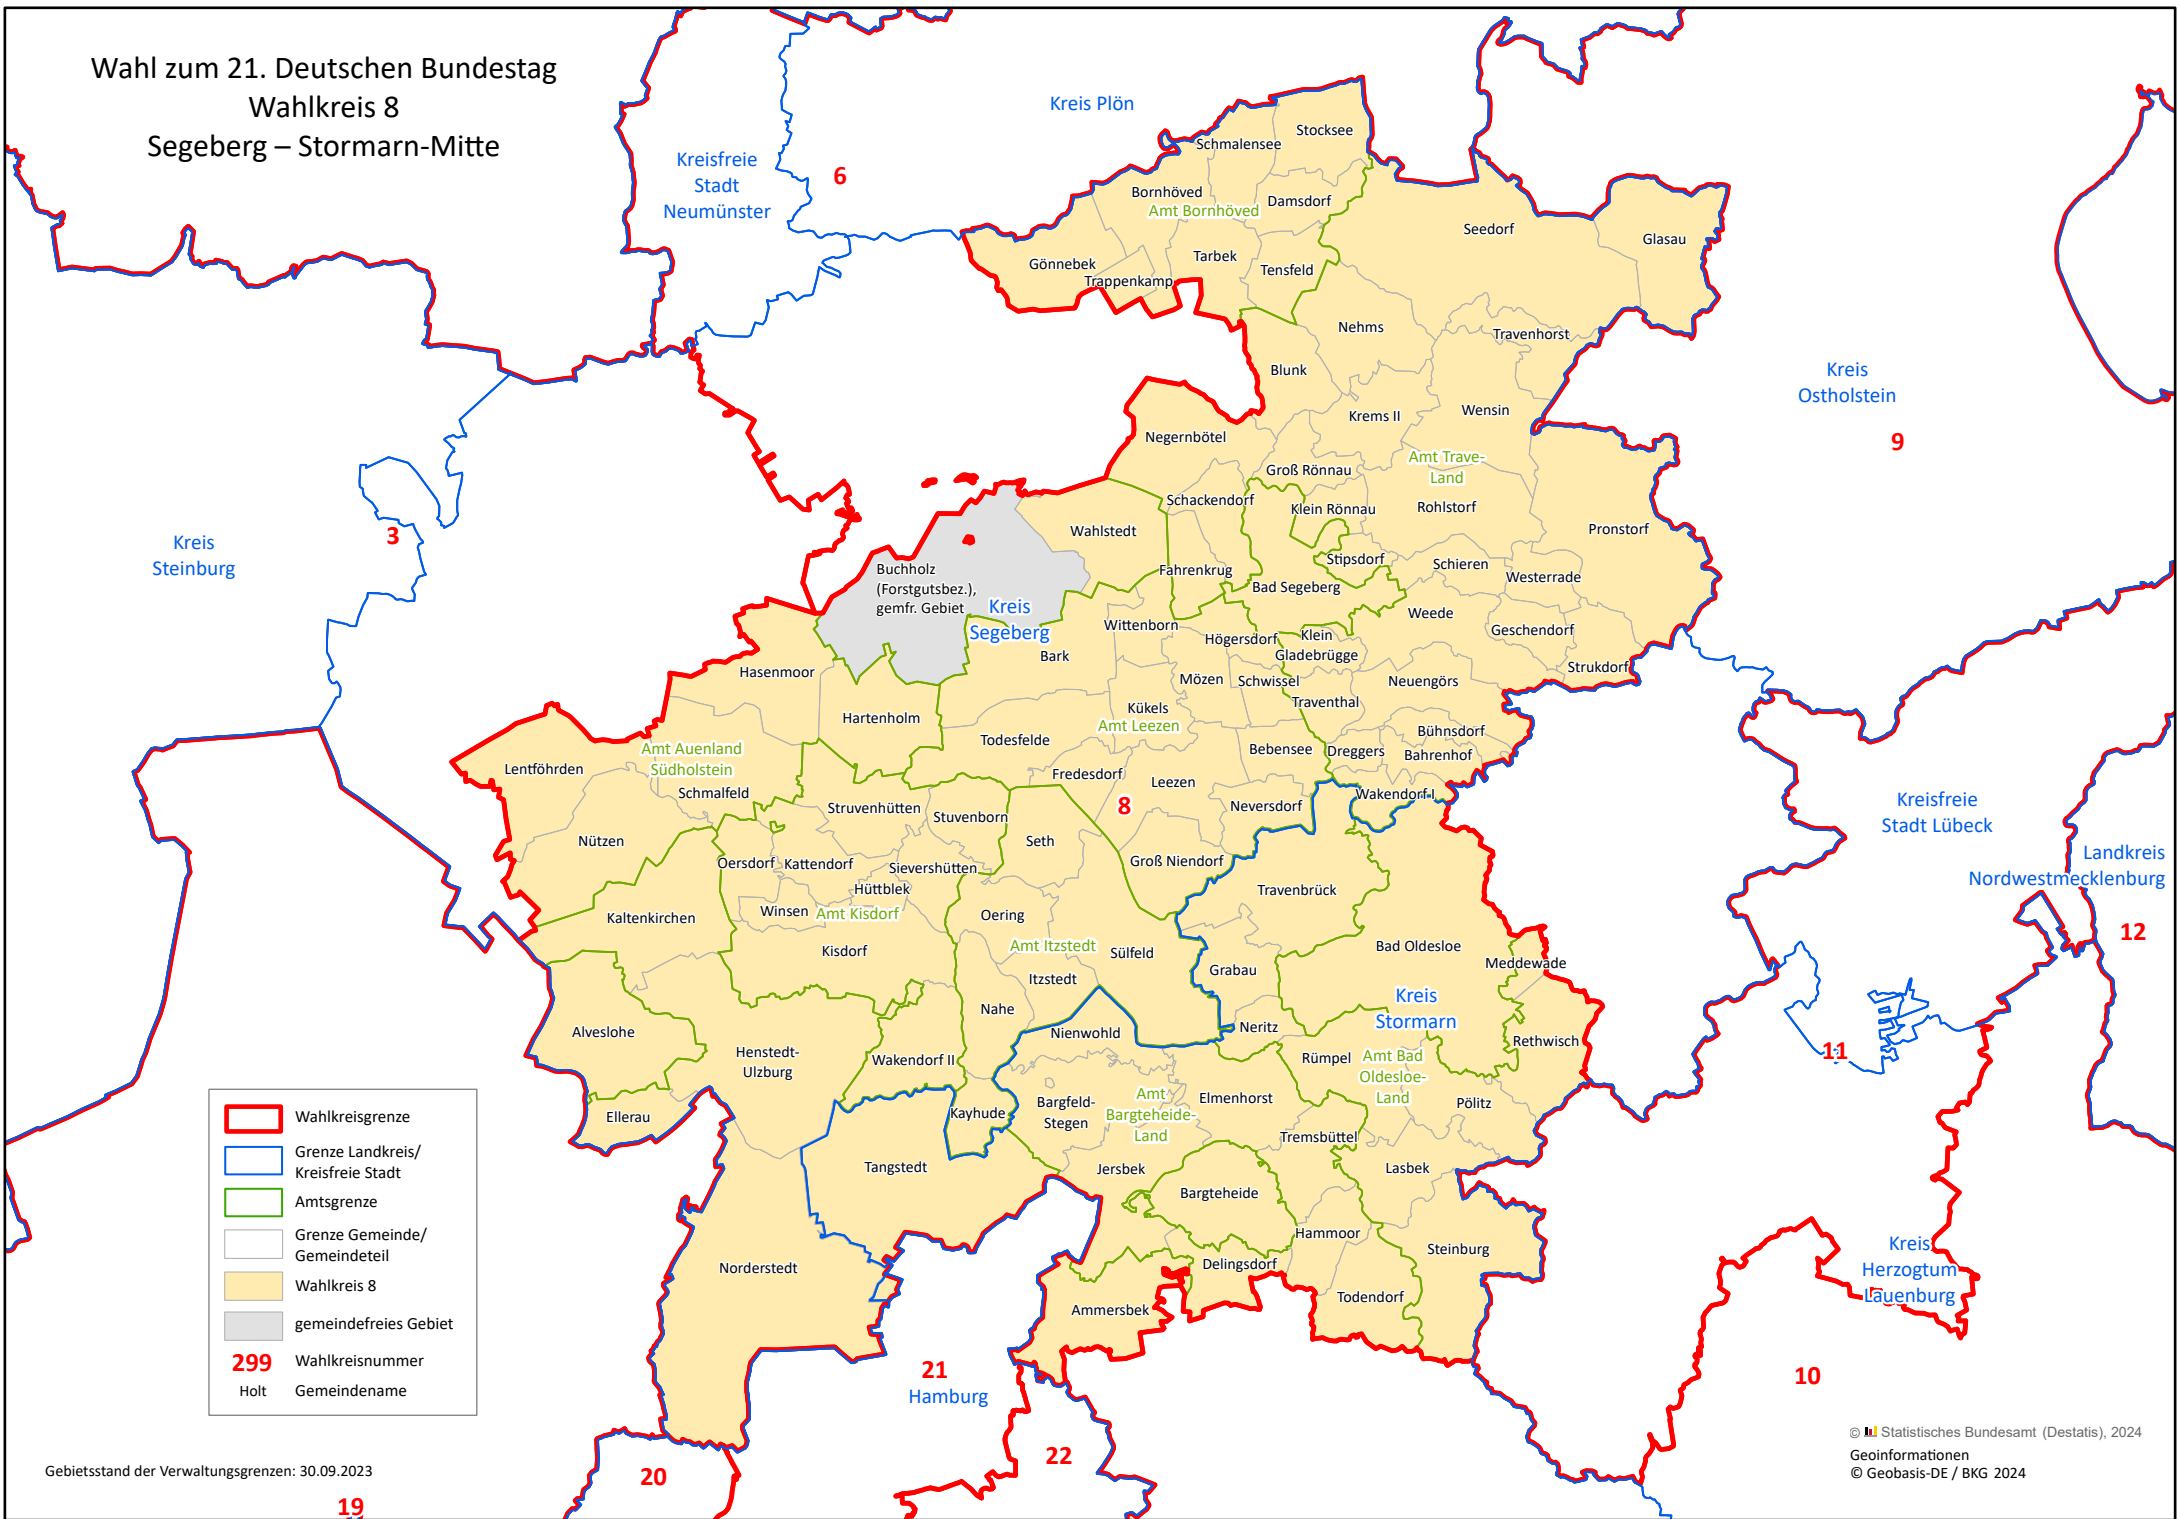

Wahl zum 21. Deutschen Bundestag Wahlkreis 8 Segeberg – Stormarn-Mitte

	Wahlkreisgrenze
	Grenze Landkreis/ Kreisfreie Stadt
	Amts-grenze
	Grenze Gemeinde/ Gemeindeteil
	Wahlkreis 8
	gemeindefreies Gebiet
299	Wahlkreisnummer
Holt	Gemeindenname

Gebietsstand der Verwaltungsgrenzen: 30.09.2023

© Statistisches Bundesamt (Destatis), 2024
Geoinformationen
© Geobasis-DE / BKG 2024