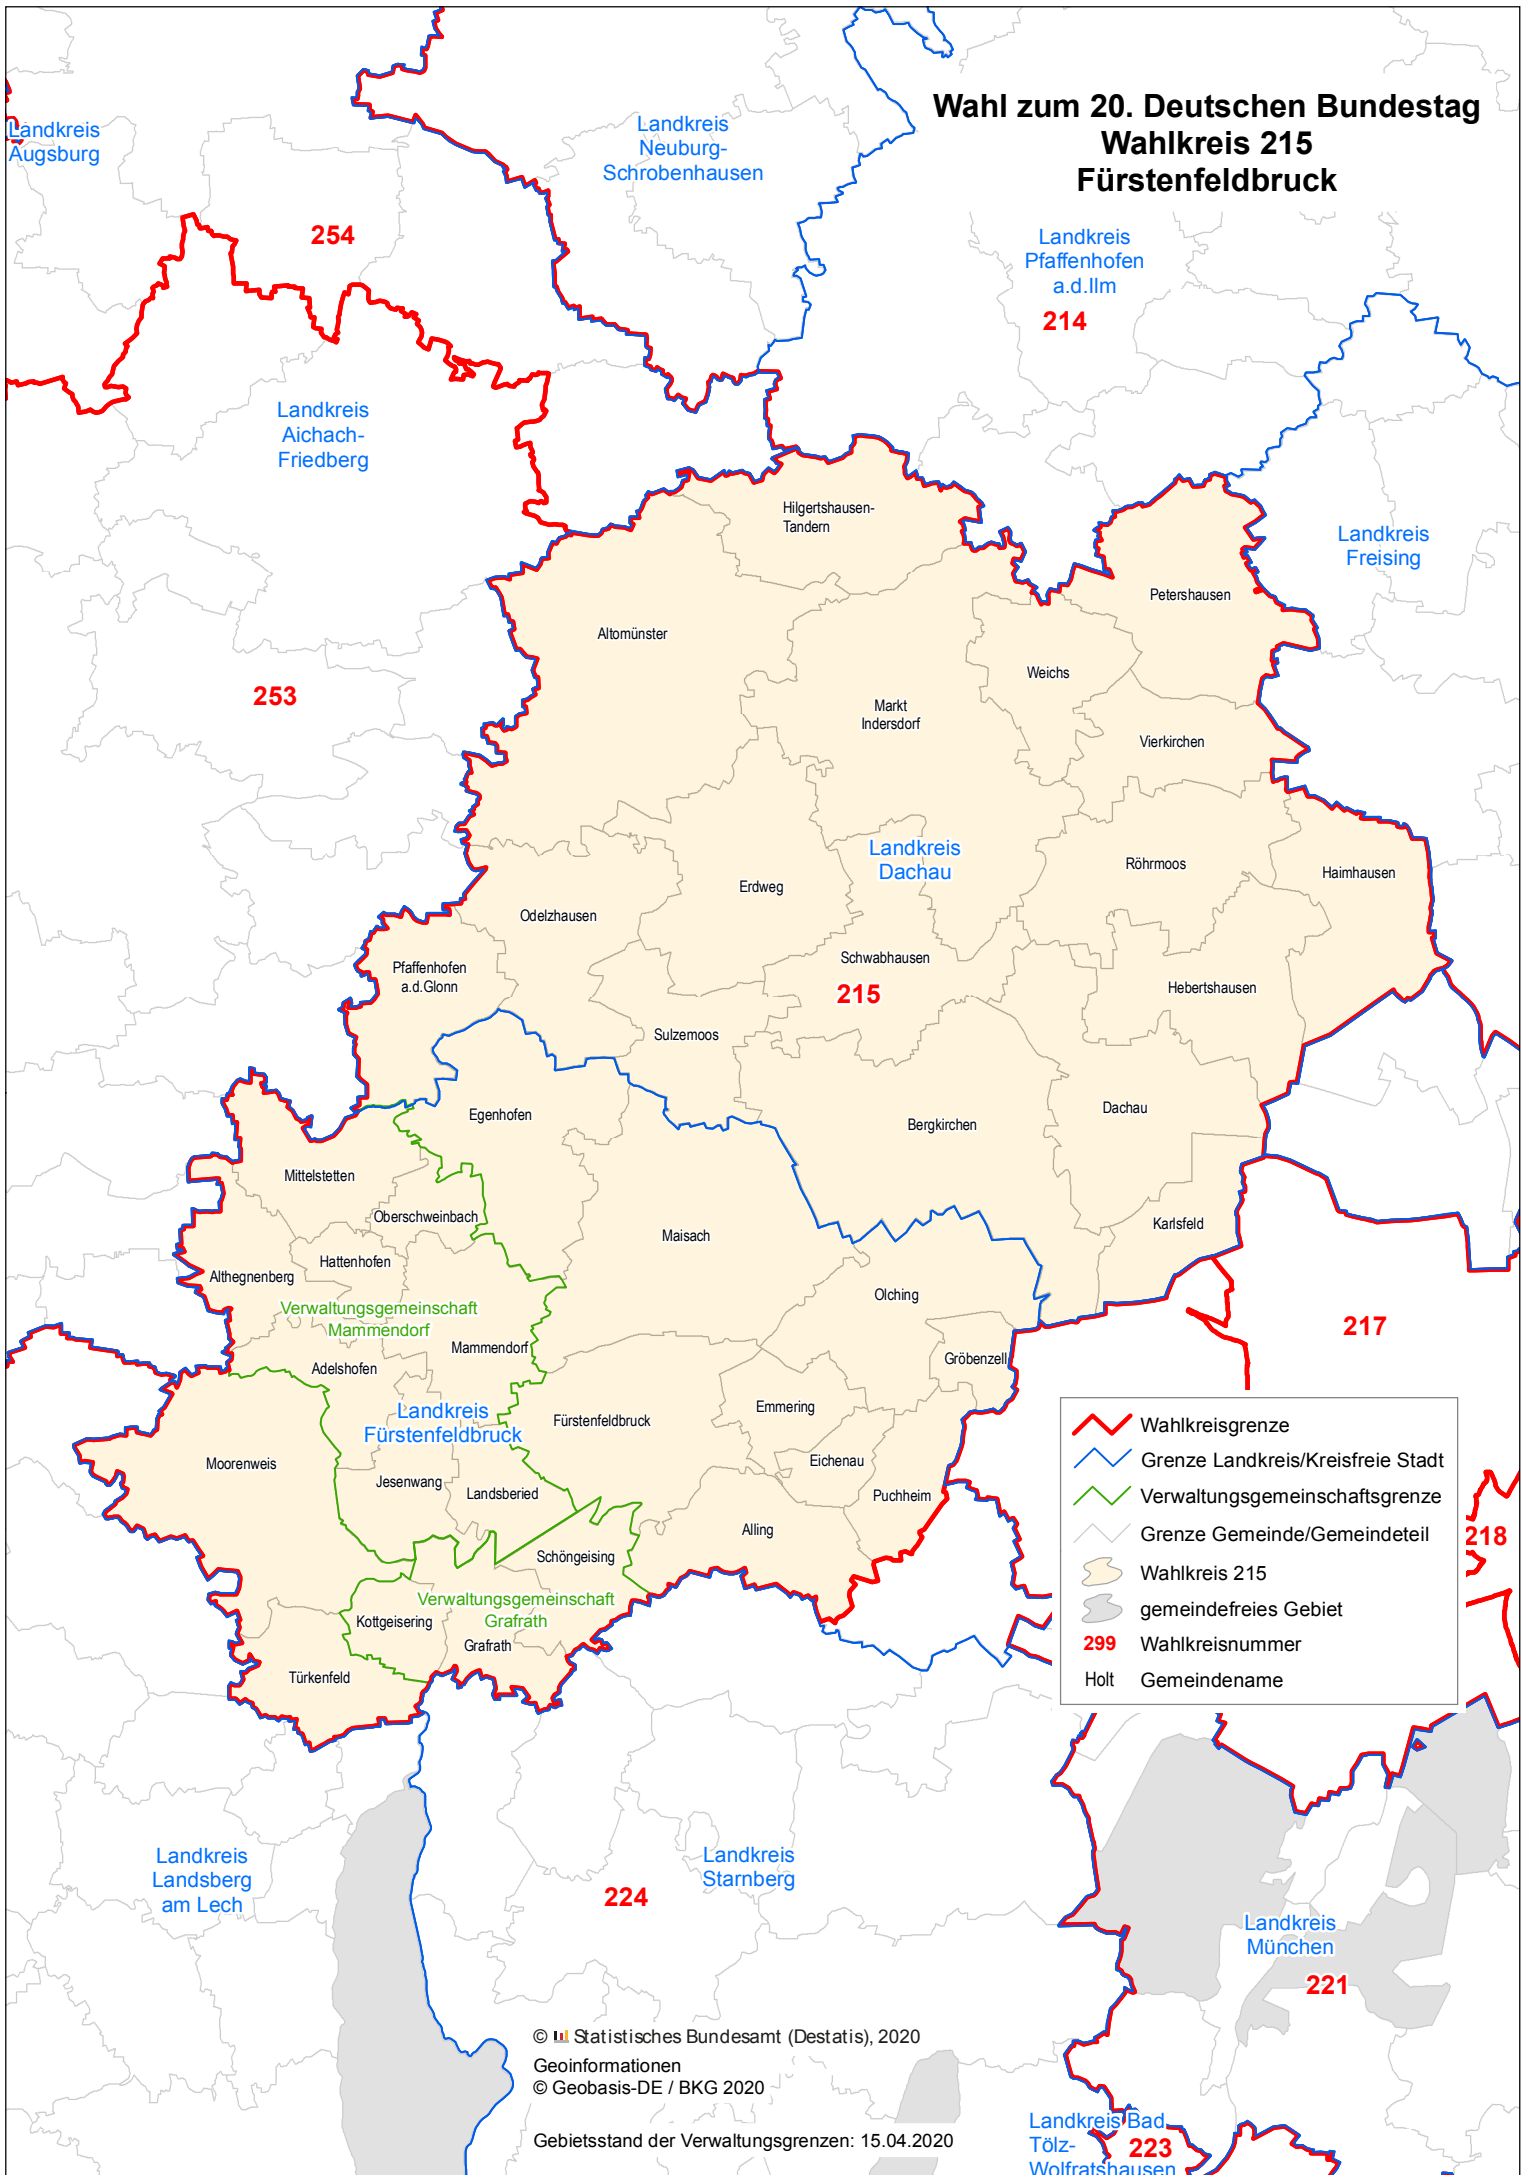

Wahl zum 20. Deutschen Bundestag Wahlkreis 215 Fürstenfeldbruck

	Wahlkreisgrenze
	Grenze Landkreis/Kreisfreie Stadt
	Verwaltungsgemeinschaftsgrenze
	Grenze Gemeinde/Gemeindeteil
	Wahlkreis 215
	gemeindefreies Gebiet
	Wahlkreisnummer
	Holt Gemeindegemeinde