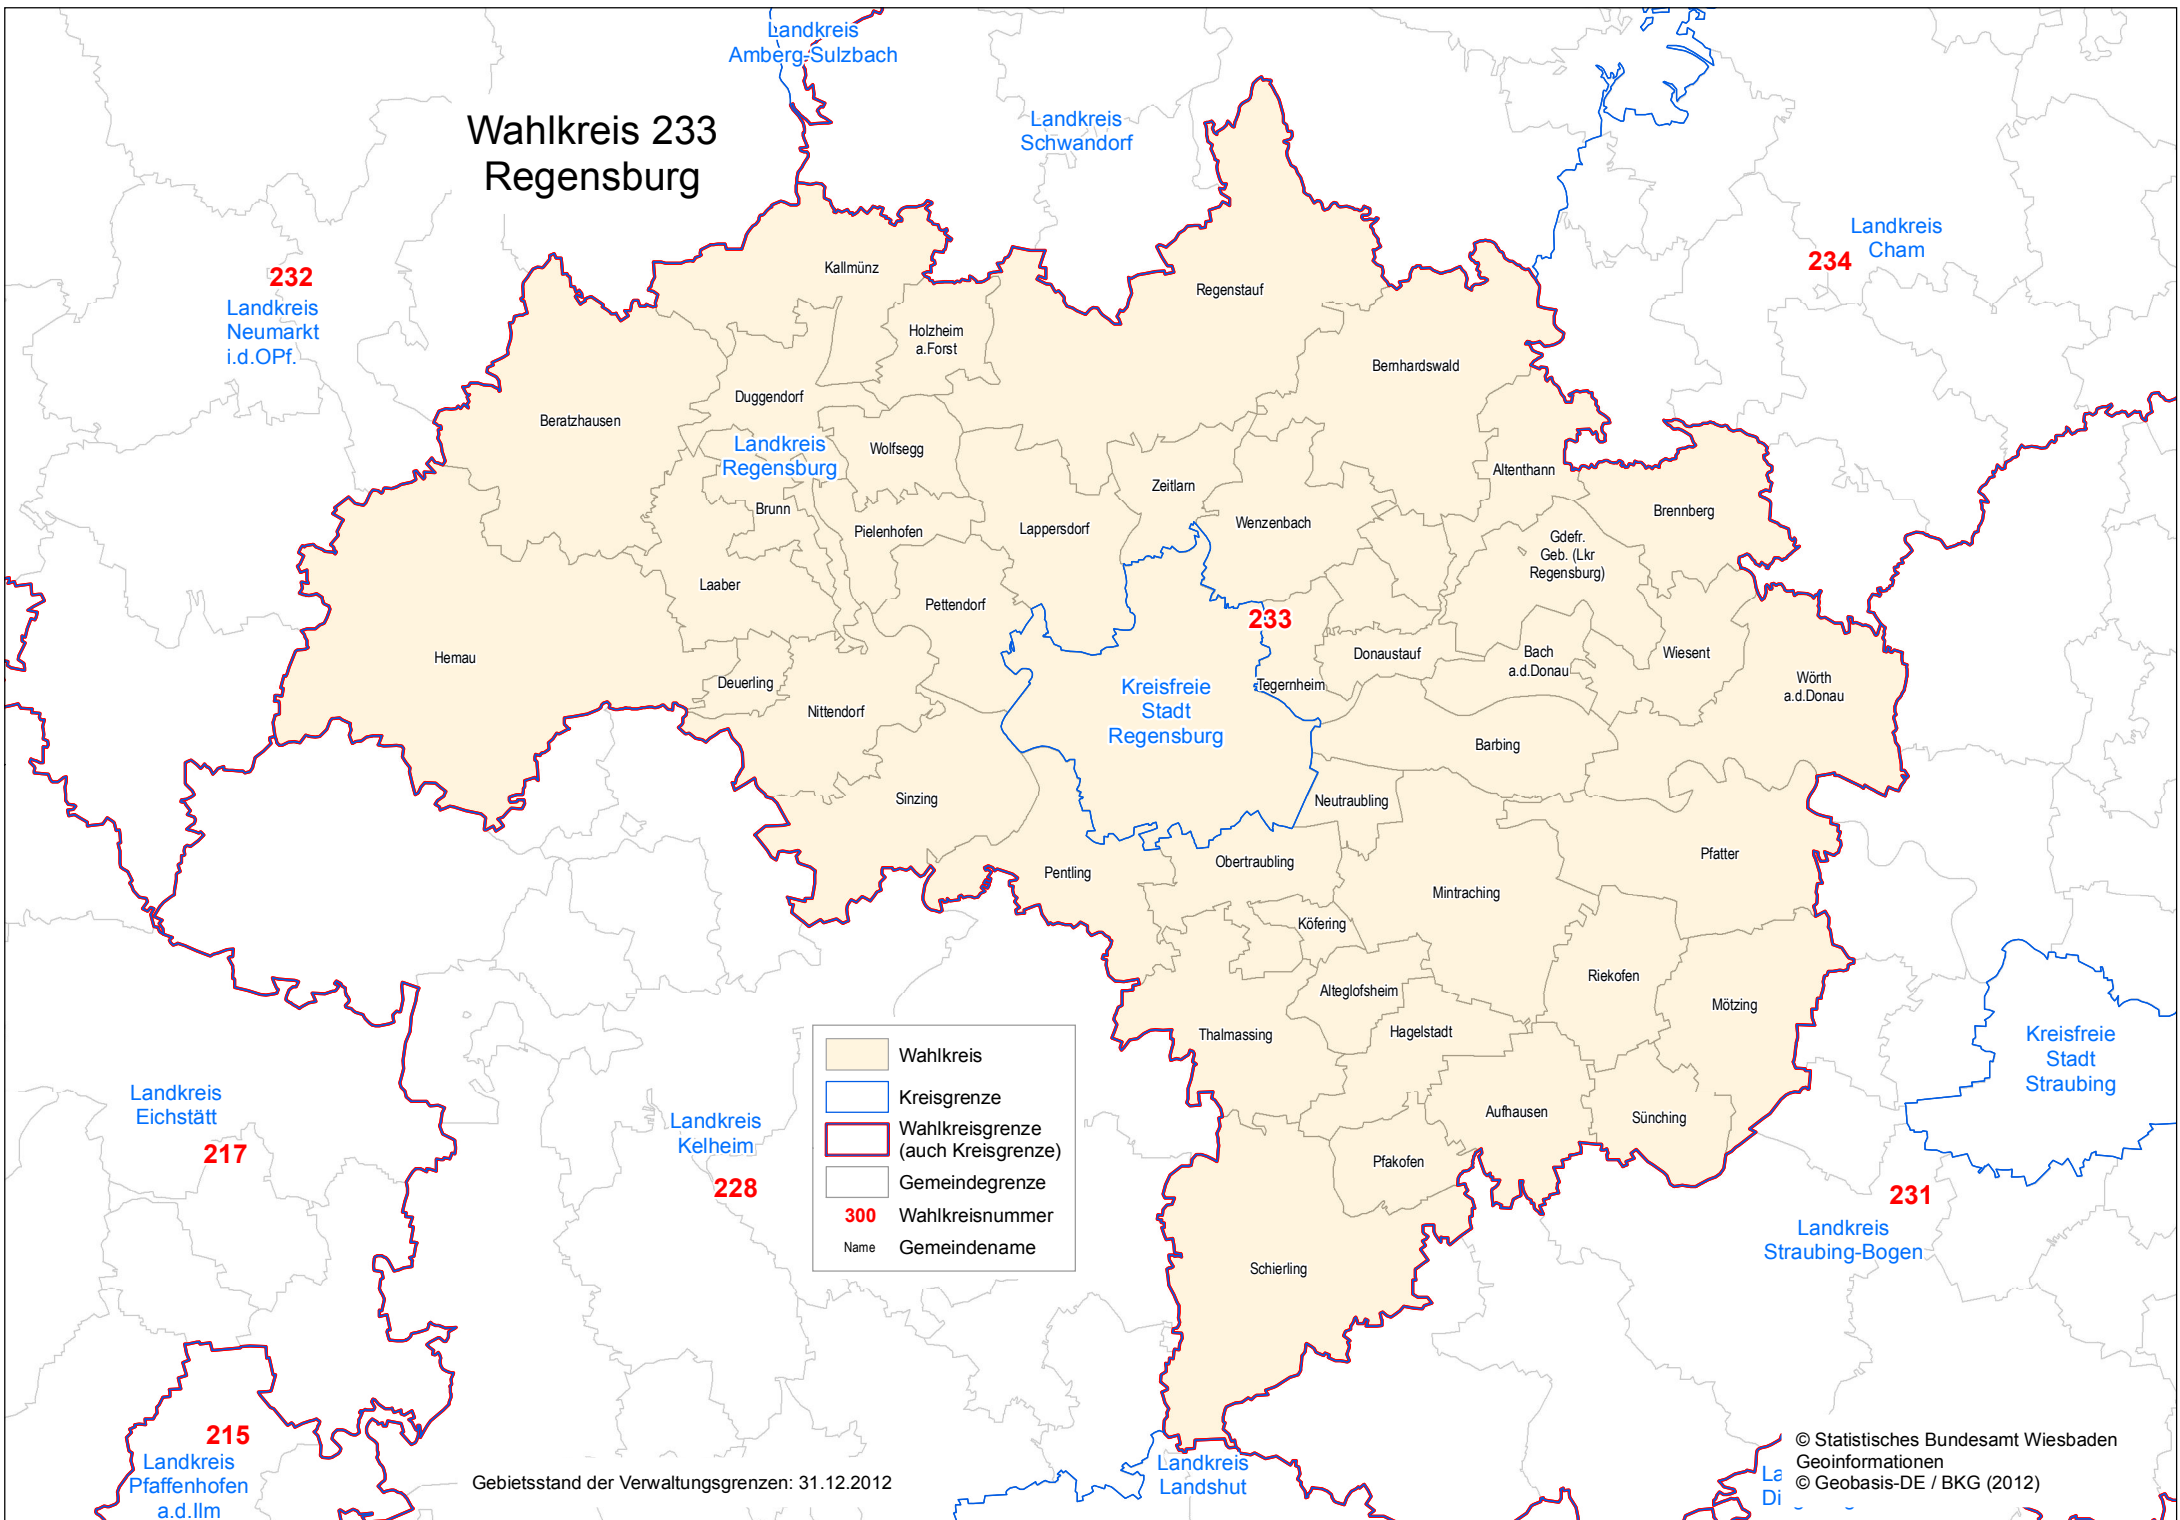

Wahlkreis 233 Regensburg

	Wahlkreis
	Kreisgrenze
	Wahlkreisgrenze (auch Kreisgrenze)
	Gemeindegrenze
300	Wahlkreisnummer
Name	Gemeindenname

Gebietsstand der Verwaltungsgrenzen: 31.12.2012