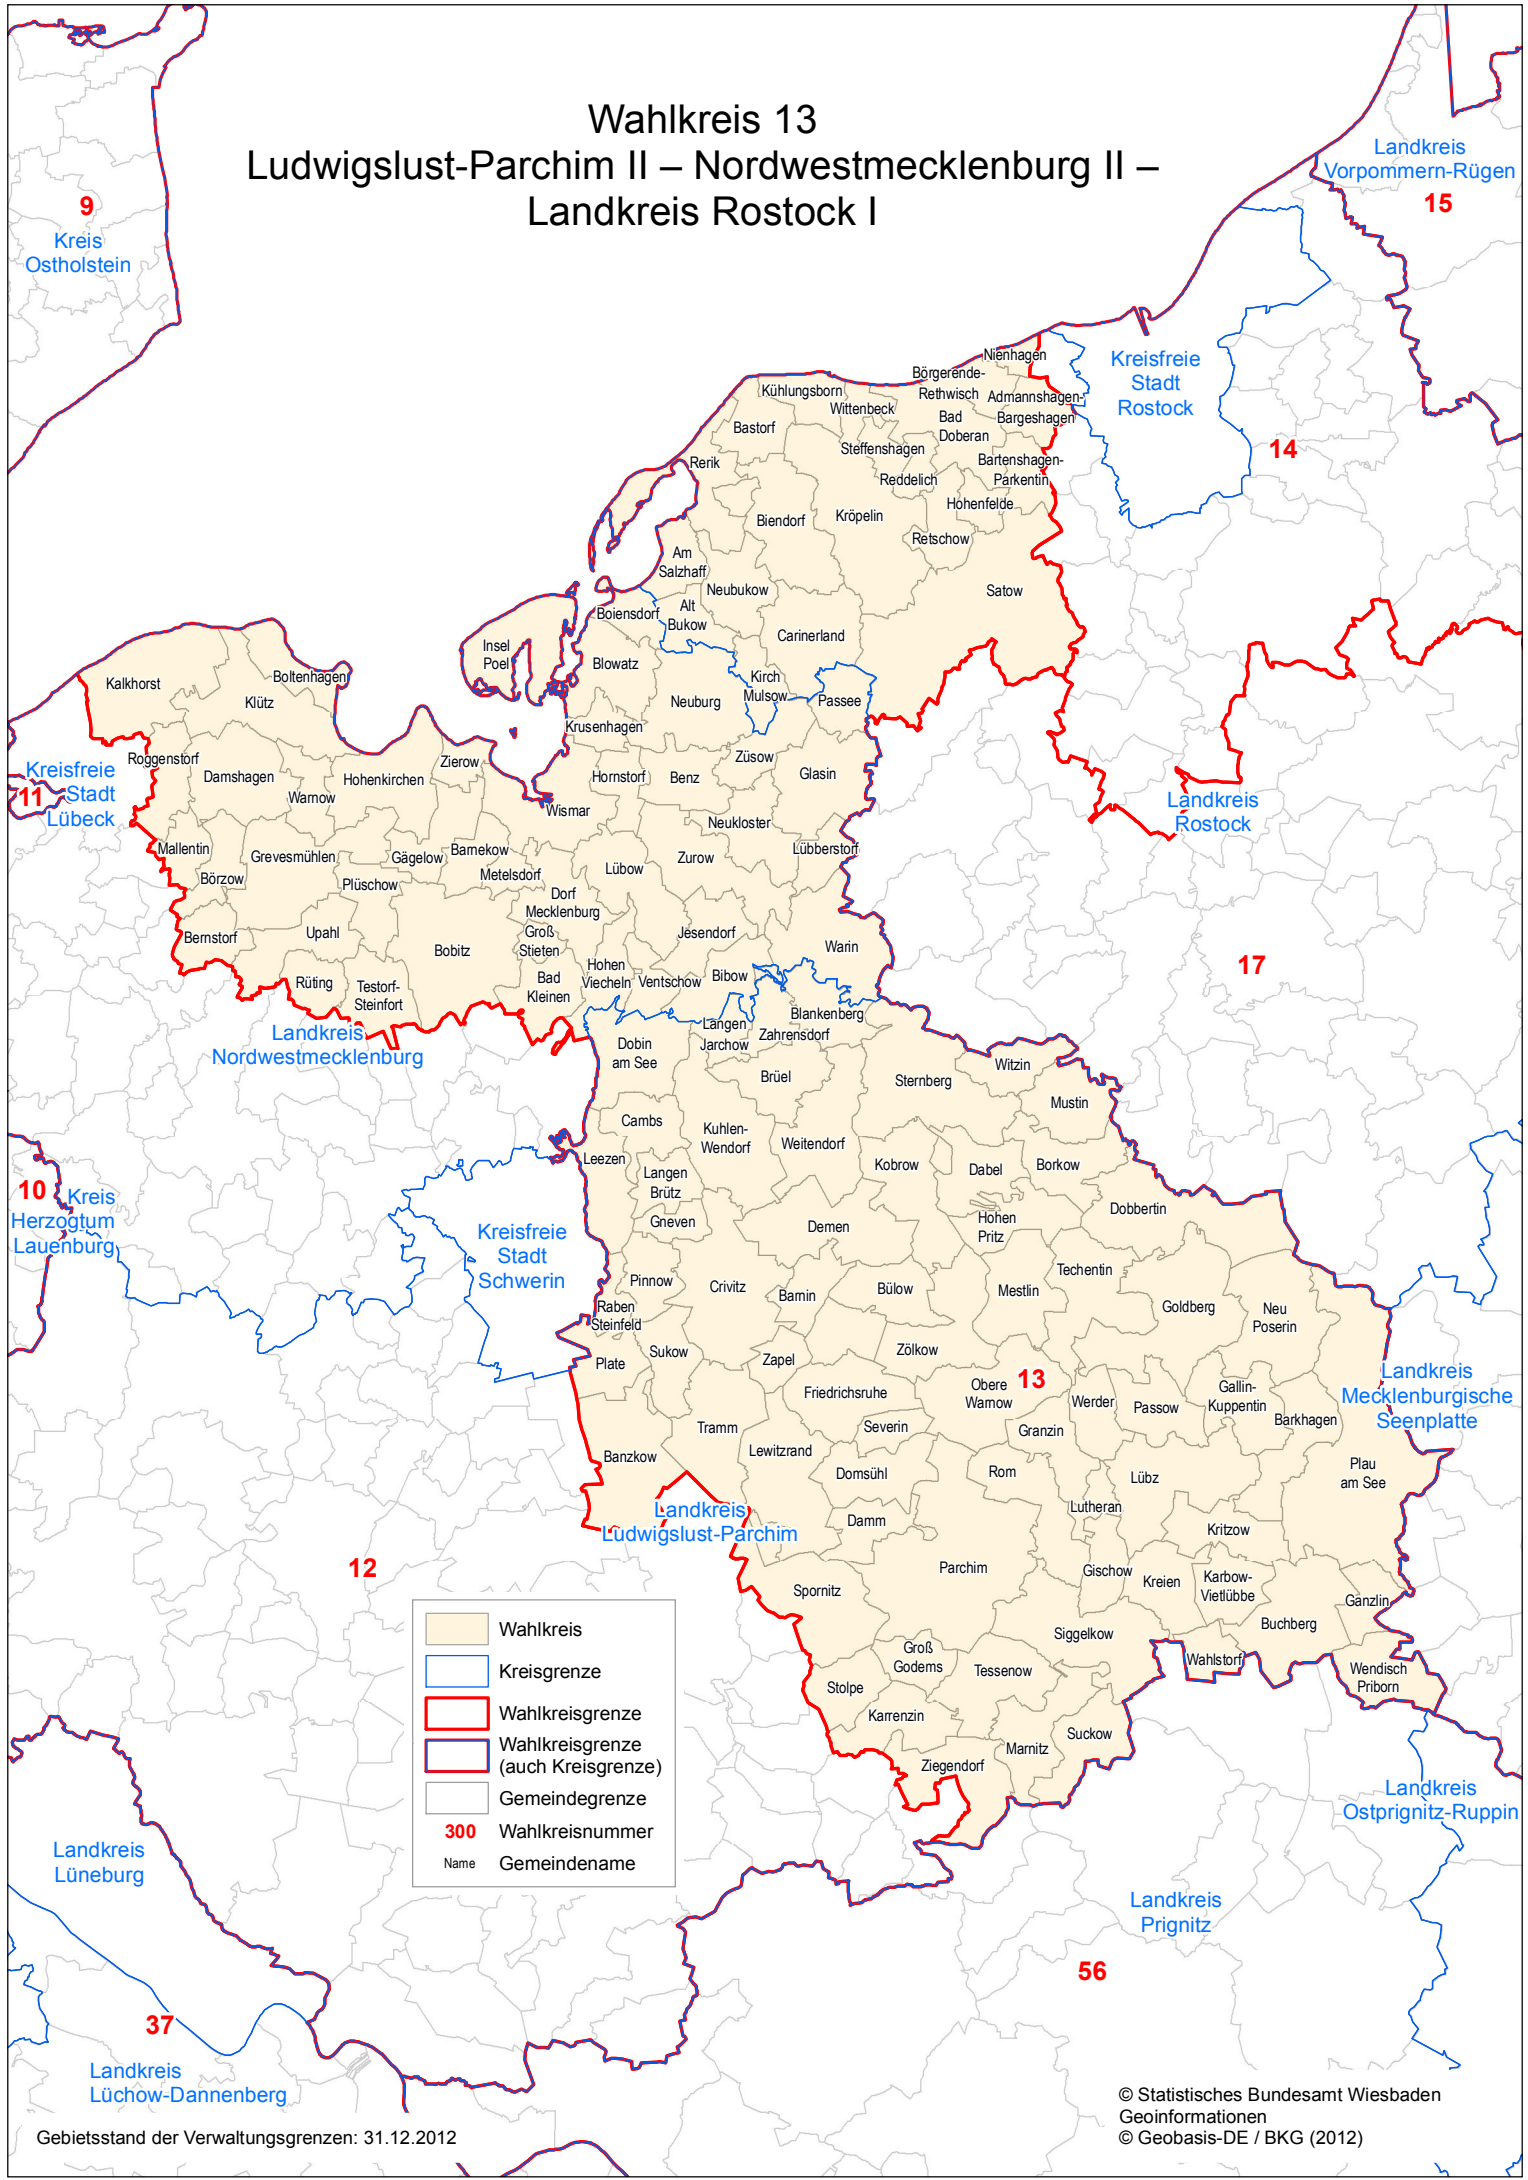

Wahlkreis 13 Ludwigslust-Parchim II – Nordwestmecklenburg II – Landkreis Rostock I

Gebietsstand der Verwaltungsgrenzen: 31.12.2012