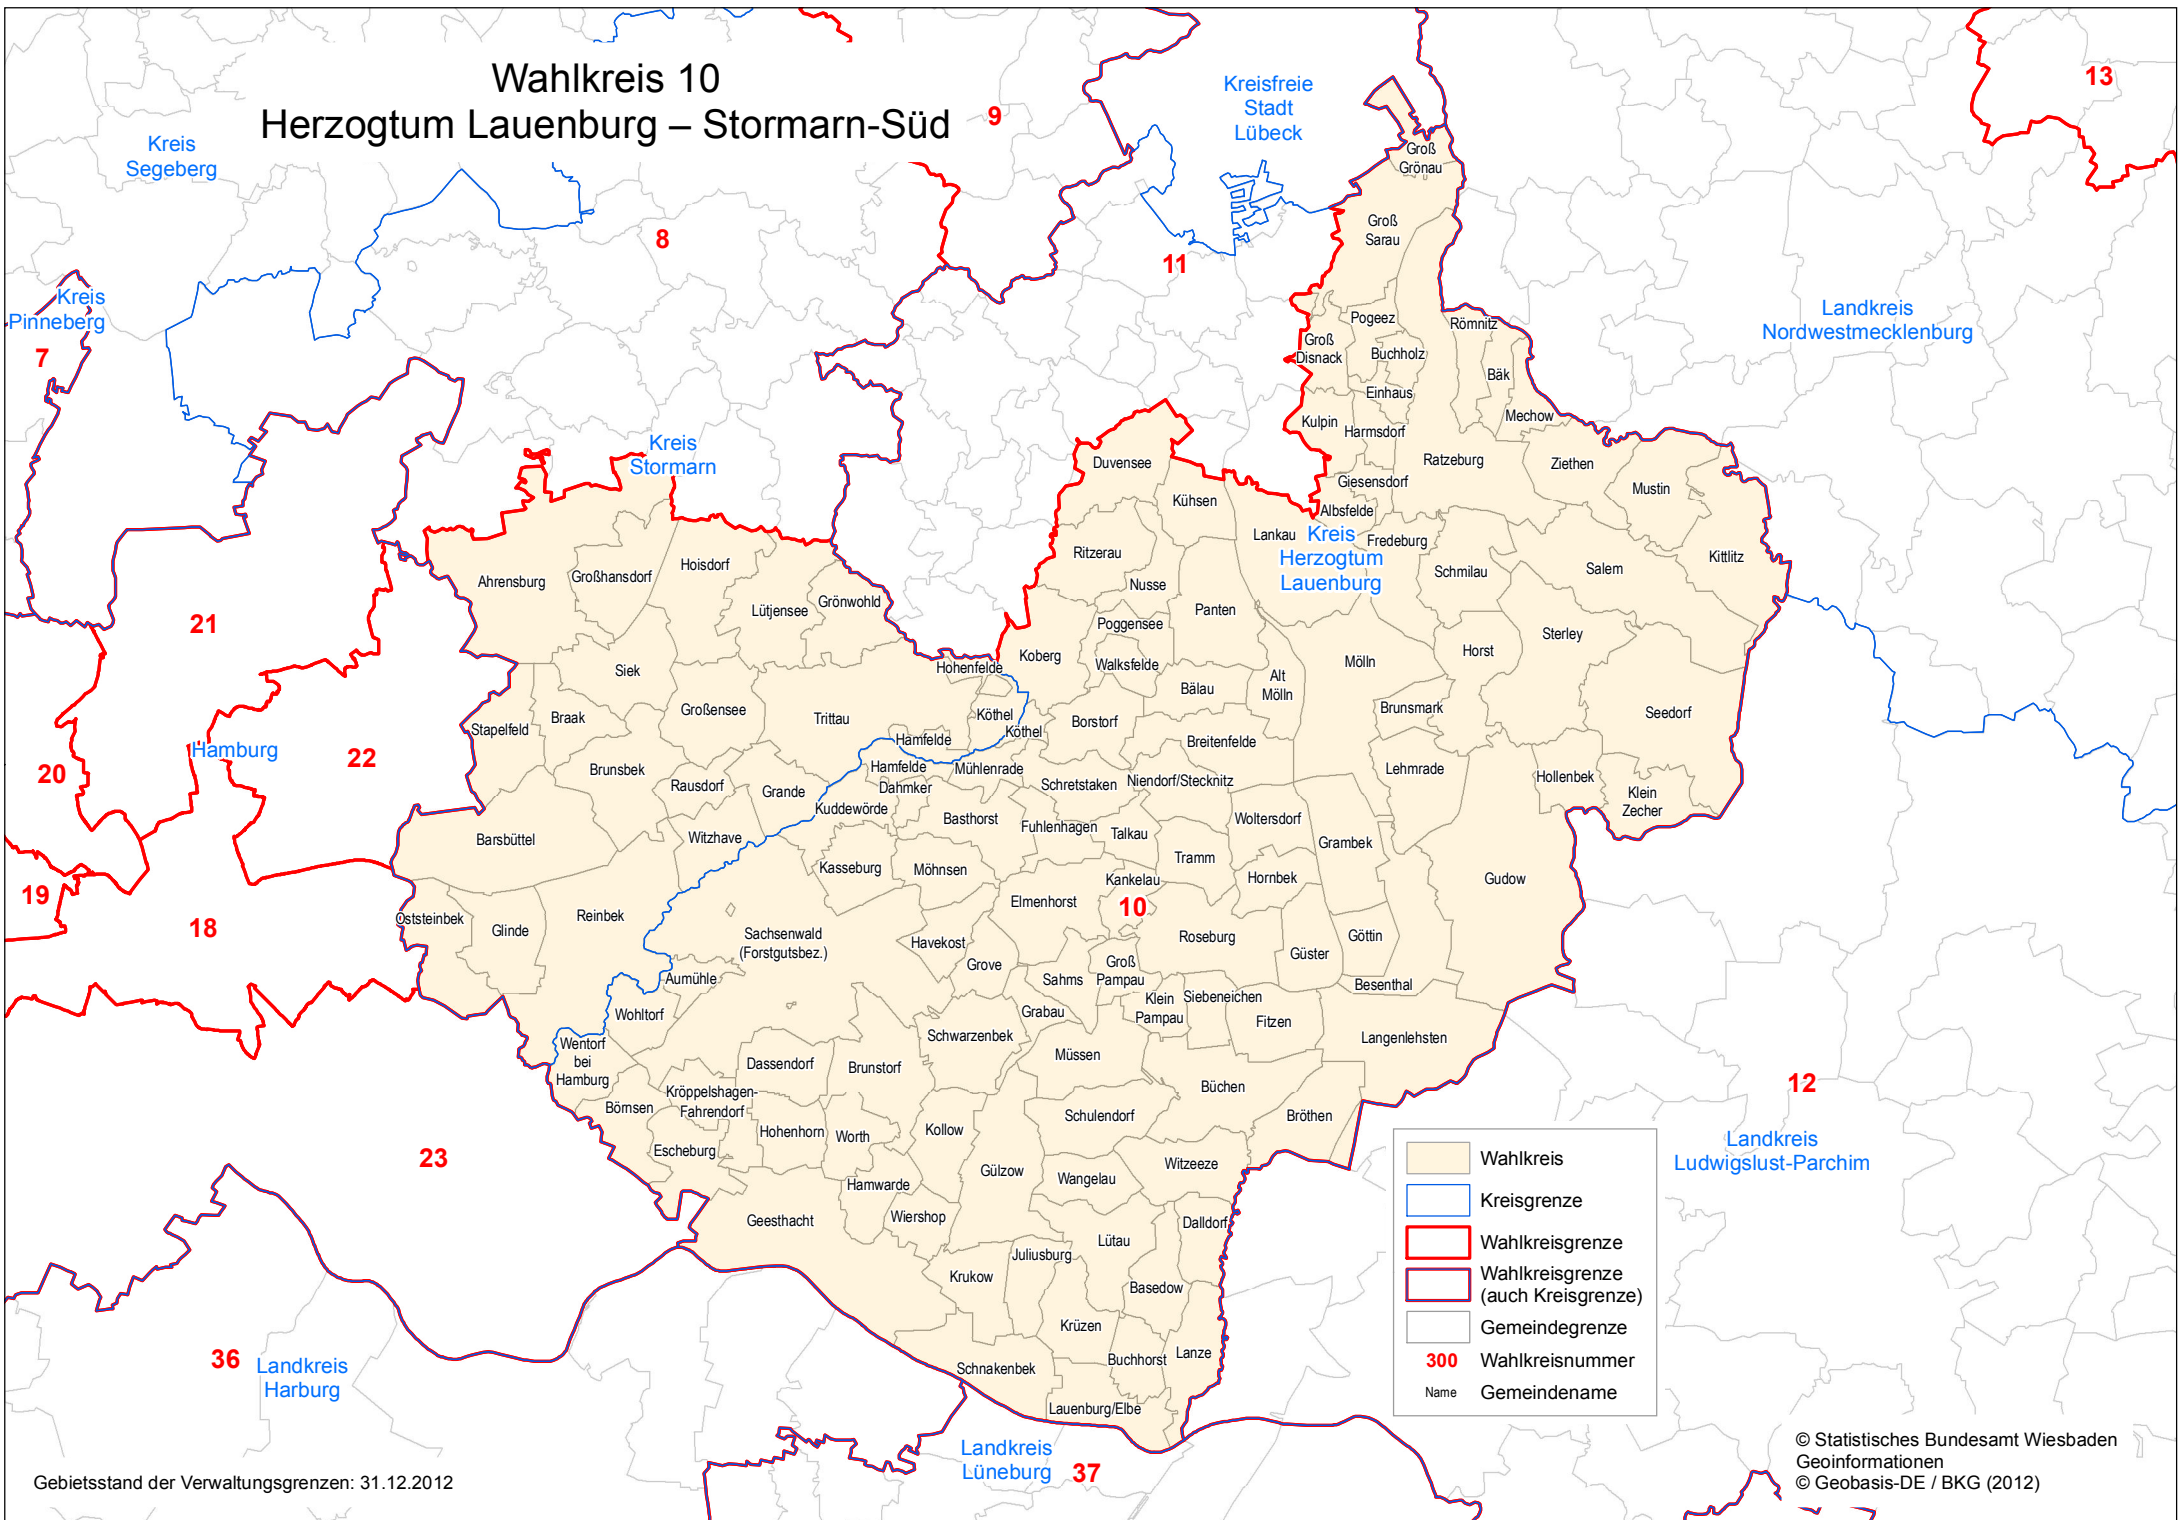

Wahlkreis 10 Herzogtum Lauenburg – Stormarn-Süd

	Wahlkreis
	Kreisgrenze
	Wahlkreisgrenze
	Wahlkreisgrenze (auch Kreisgrenze)
	Gemeindegrenze
300	Wahlkreisnummer
Name	Gemeindename

Gebietsstand der Verwaltungsgrenzen: 31.12.2012

© Statistisches Bundesamt Wiesbaden
Geoinformationen
© Geobasis-DE / BKG (2012)