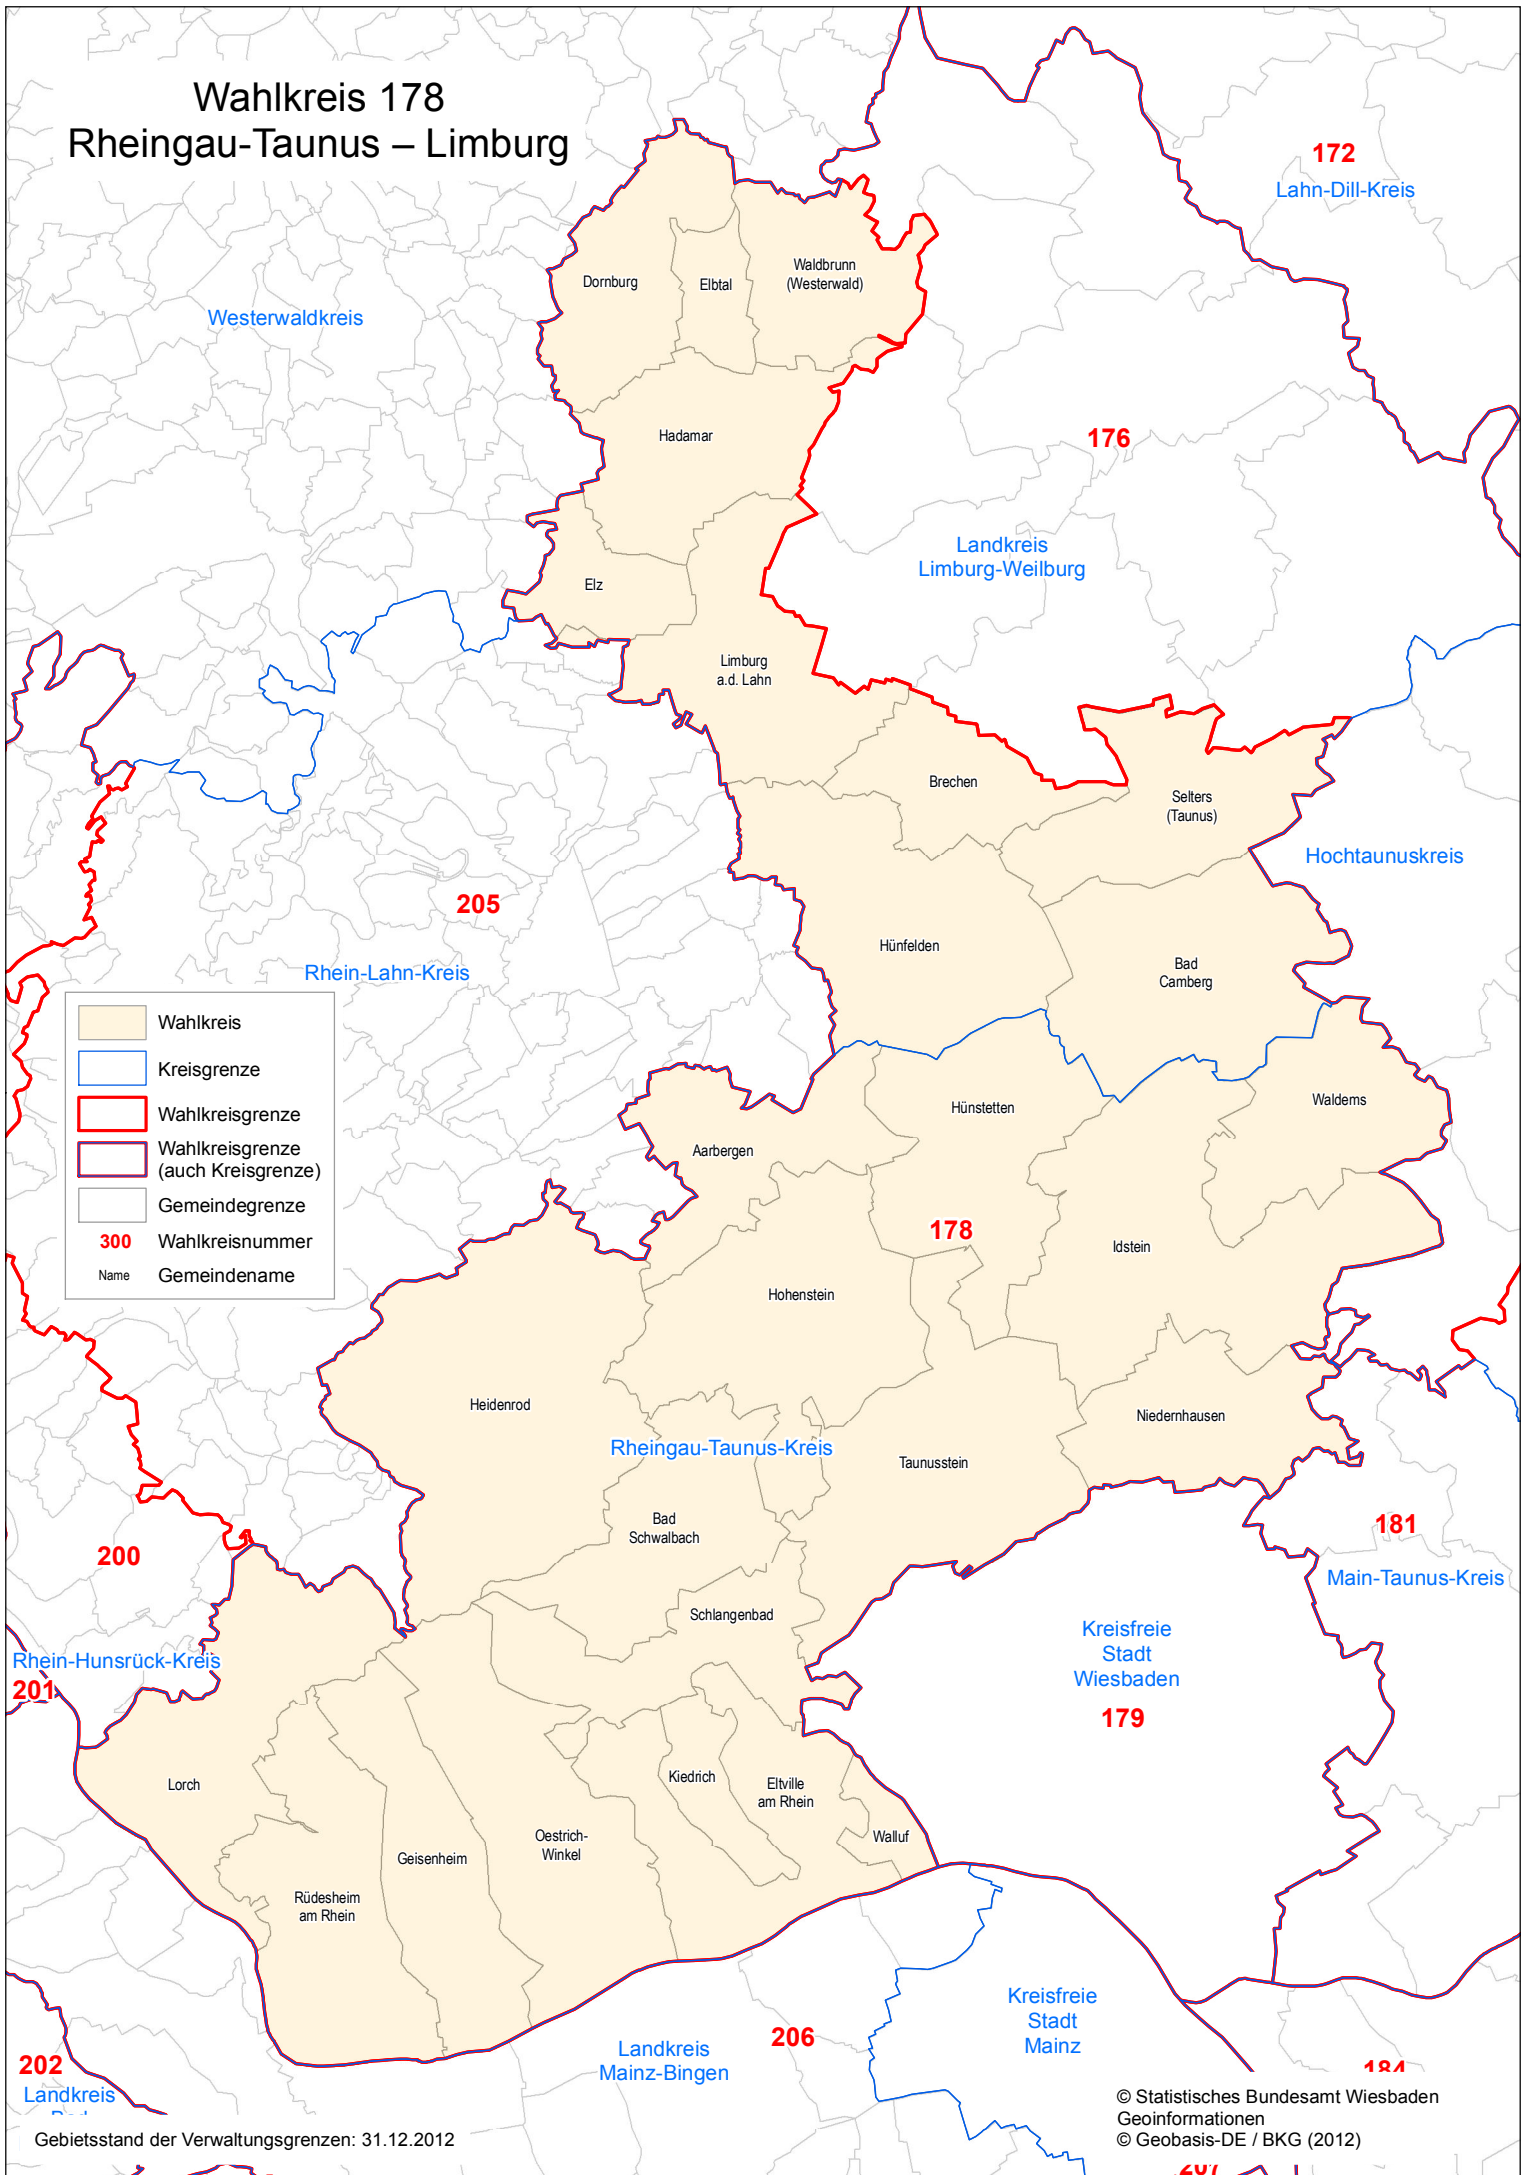

Wahlkreis 178 Rheingau-Taunus – Limburg

	Wahlkreis
	Kreisgrenze
	Wahlkreisgrenze
	Wahlkreisgrenze (auch Kreisgrenze)
	Gemeindegrenze
300	Wahlkreisnummer
Name	Gemeindenname