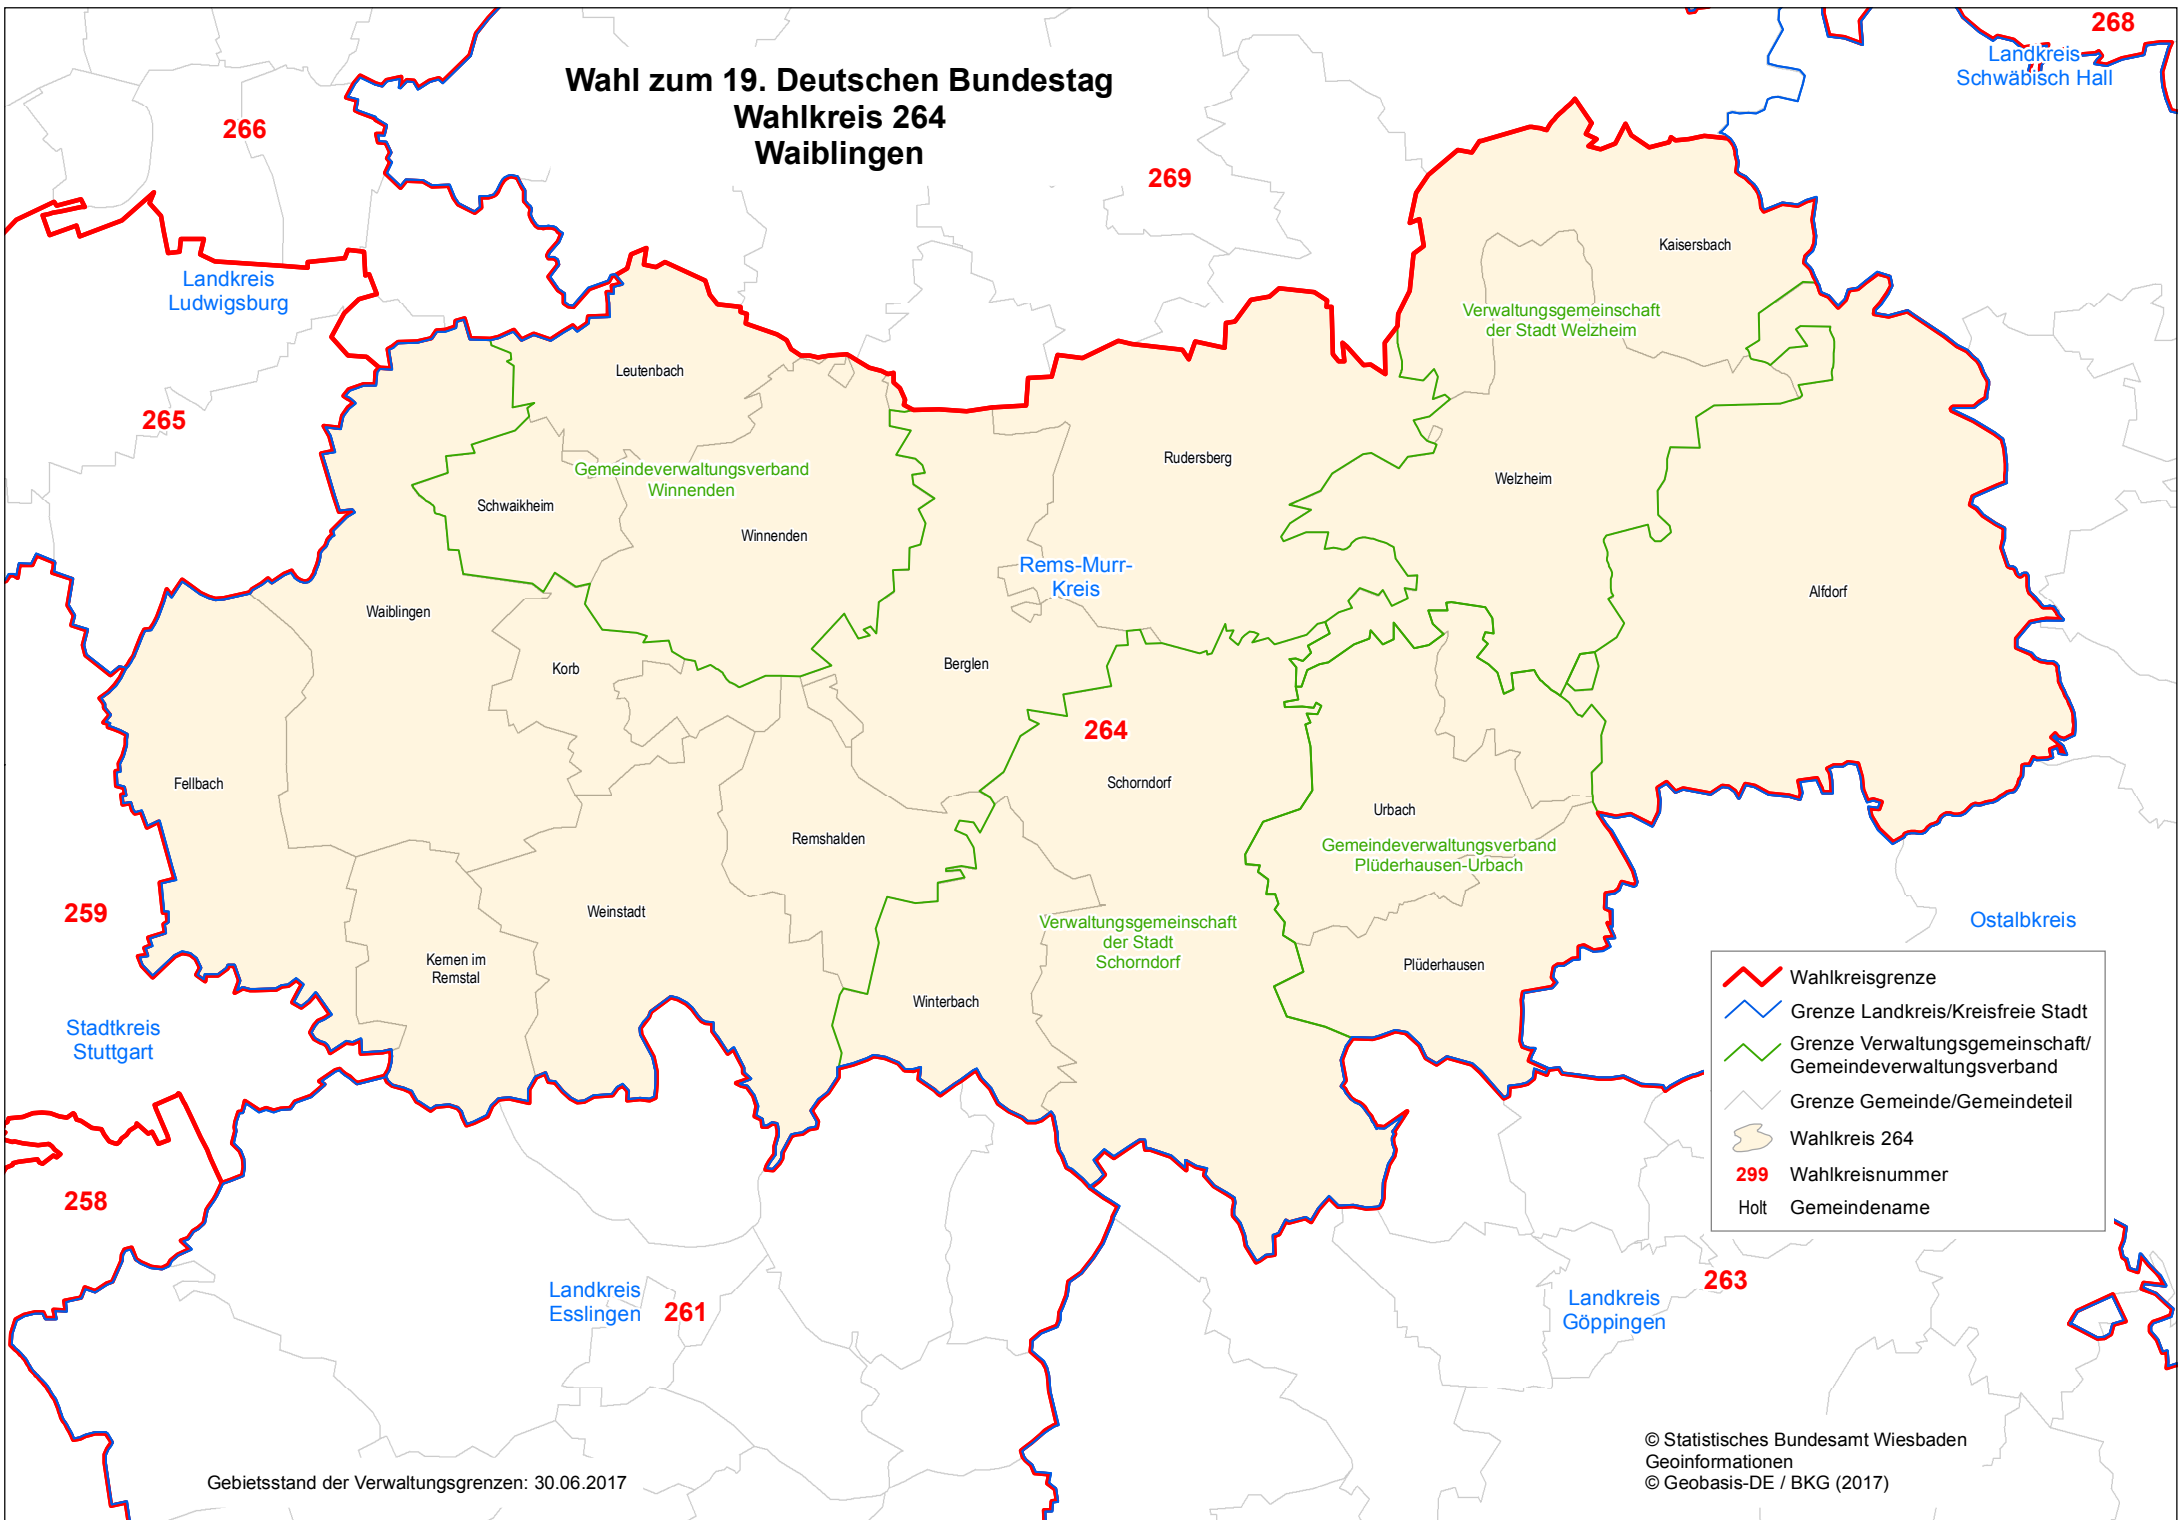

Wahl zum 19. Deutschen Bundestag Wahlkreis 264 Waiblingen

| | |
|--|---|
| | Wahlkreisgrenze |
| | Grenze Landkreis/Kreisfreie Stadt |
| | Grenze Verwaltungsgemeinschaft/ Gemeindeverwaltungsverband |
| | Grenze Gemeinde/Gemeindeteil |
| | Wahlkreis 264 |
| | 299 Wahlkreisnummer |
| | Holt Gemeindegemeinde |

Gebietsstand der Verwaltungsgrenzen: 30.06.2017