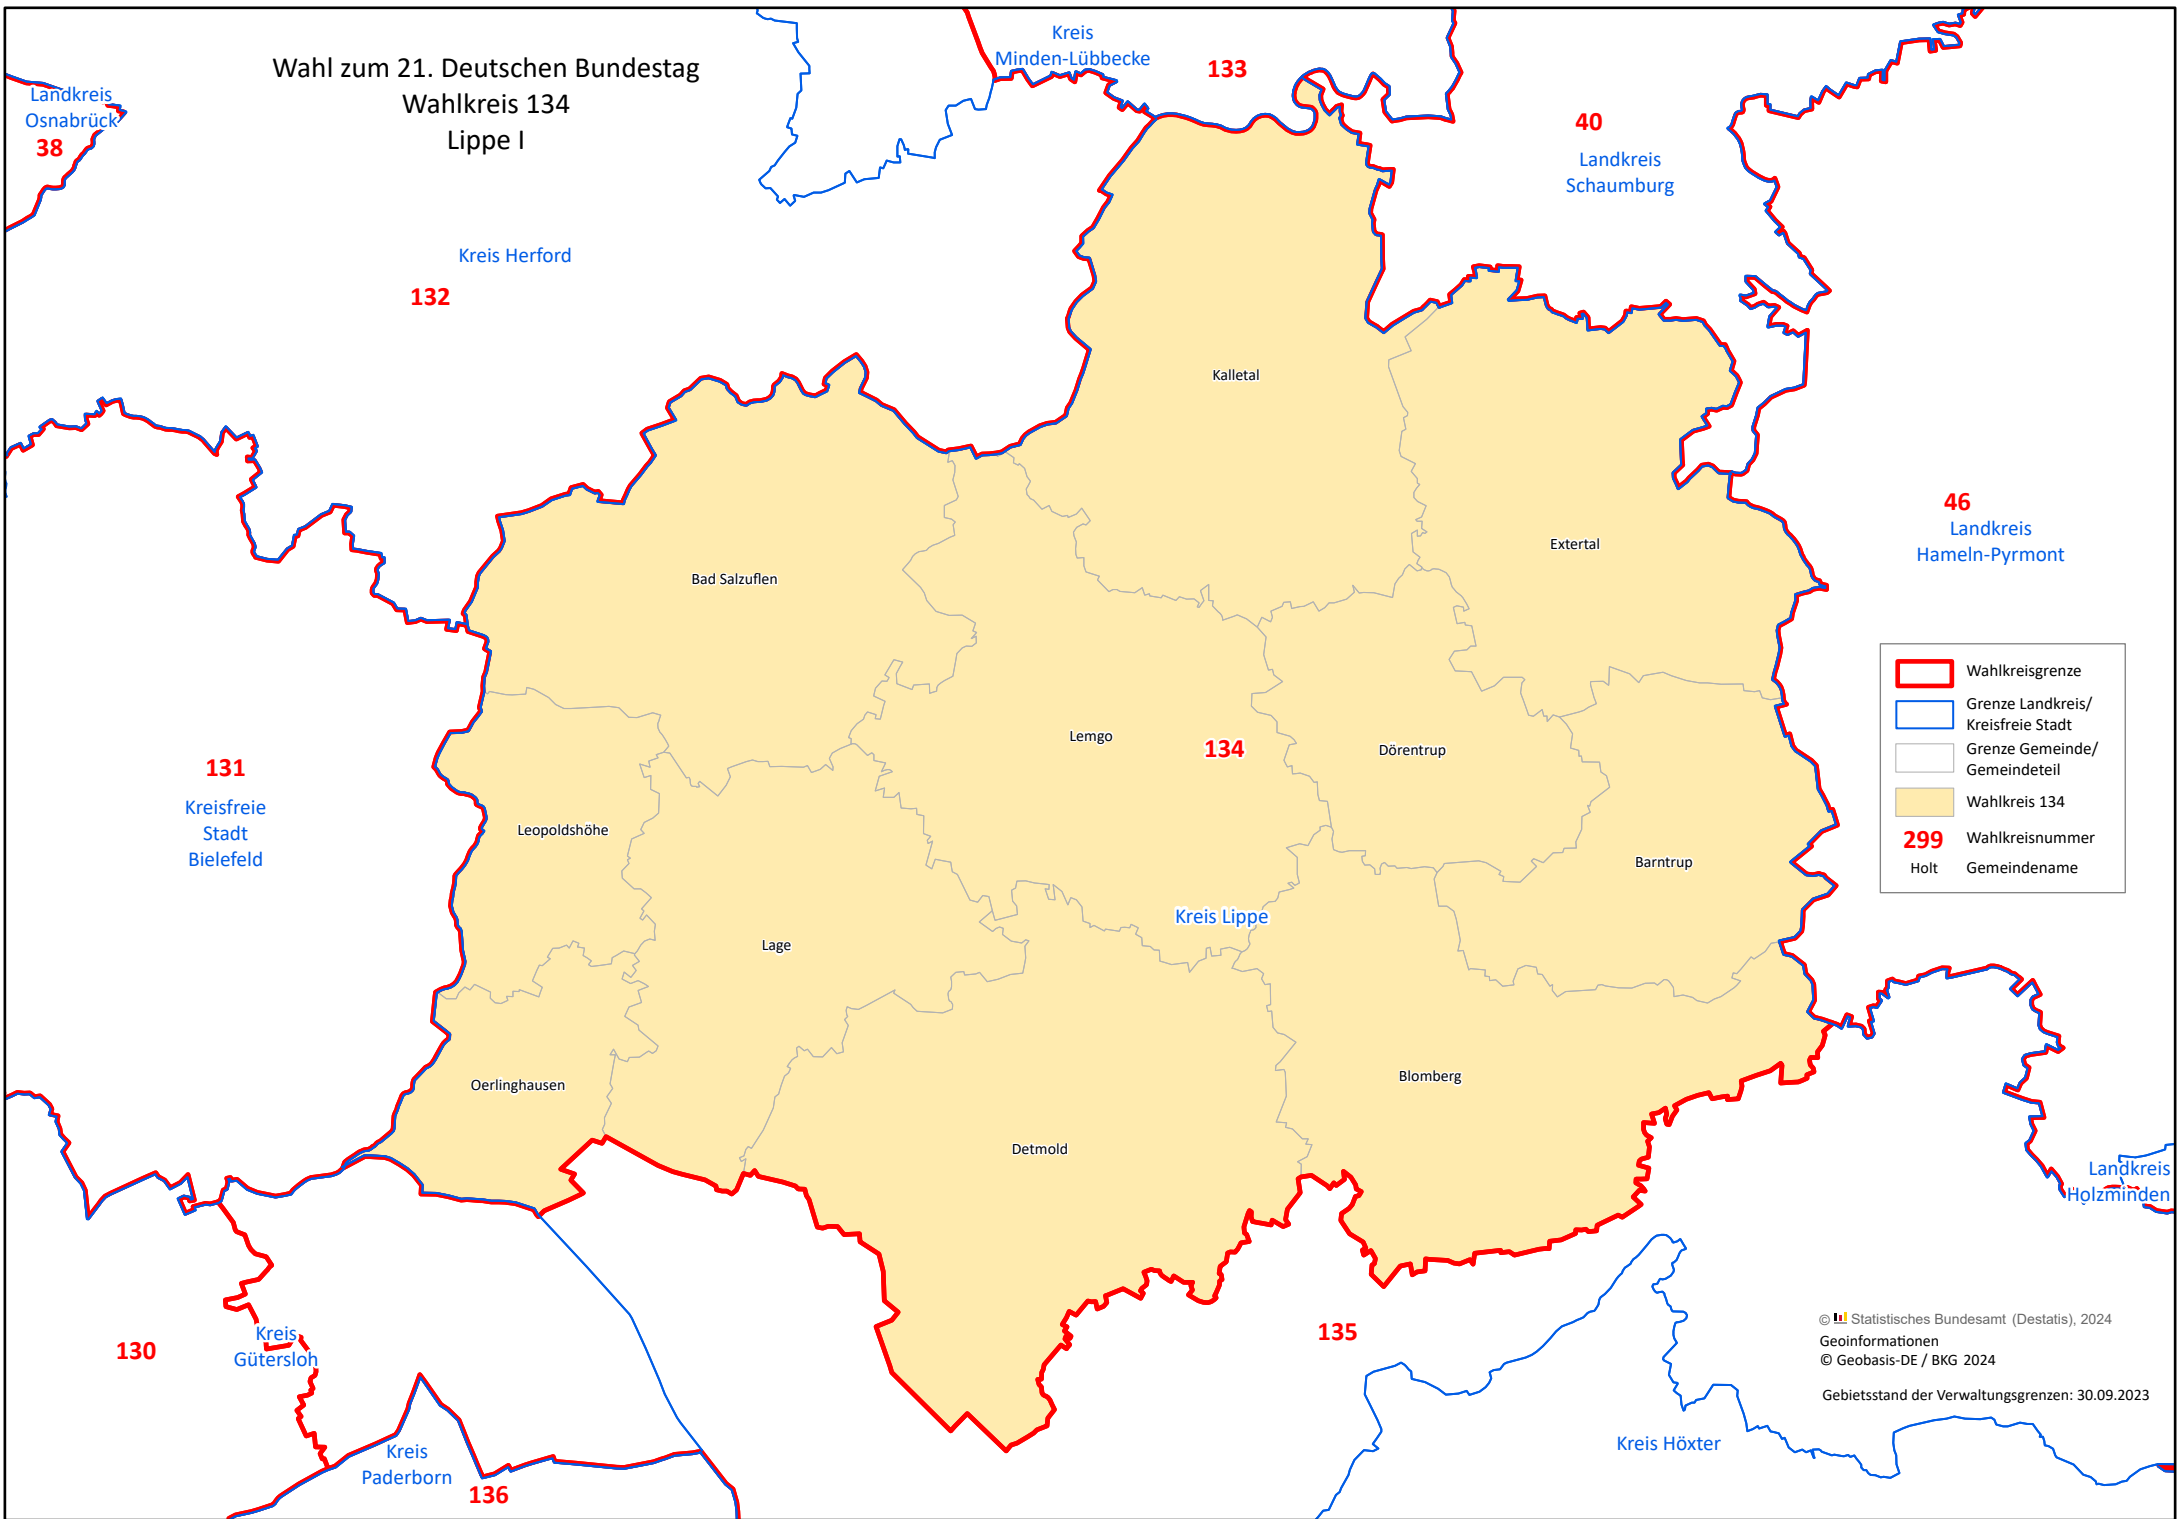

Wahl zum 21. Deutschen Bundestag  
Wahlkreis 134  
Lippe I

	Wahlkreisgrenze
	Grenze Landkreis/ Kreisfreie Stadt
	Grenze Gemeinde/ Gemeindeteil
	Wahlkreis 134
<b>299</b>	Wahlkreisnummer
Holt	Gemeindename