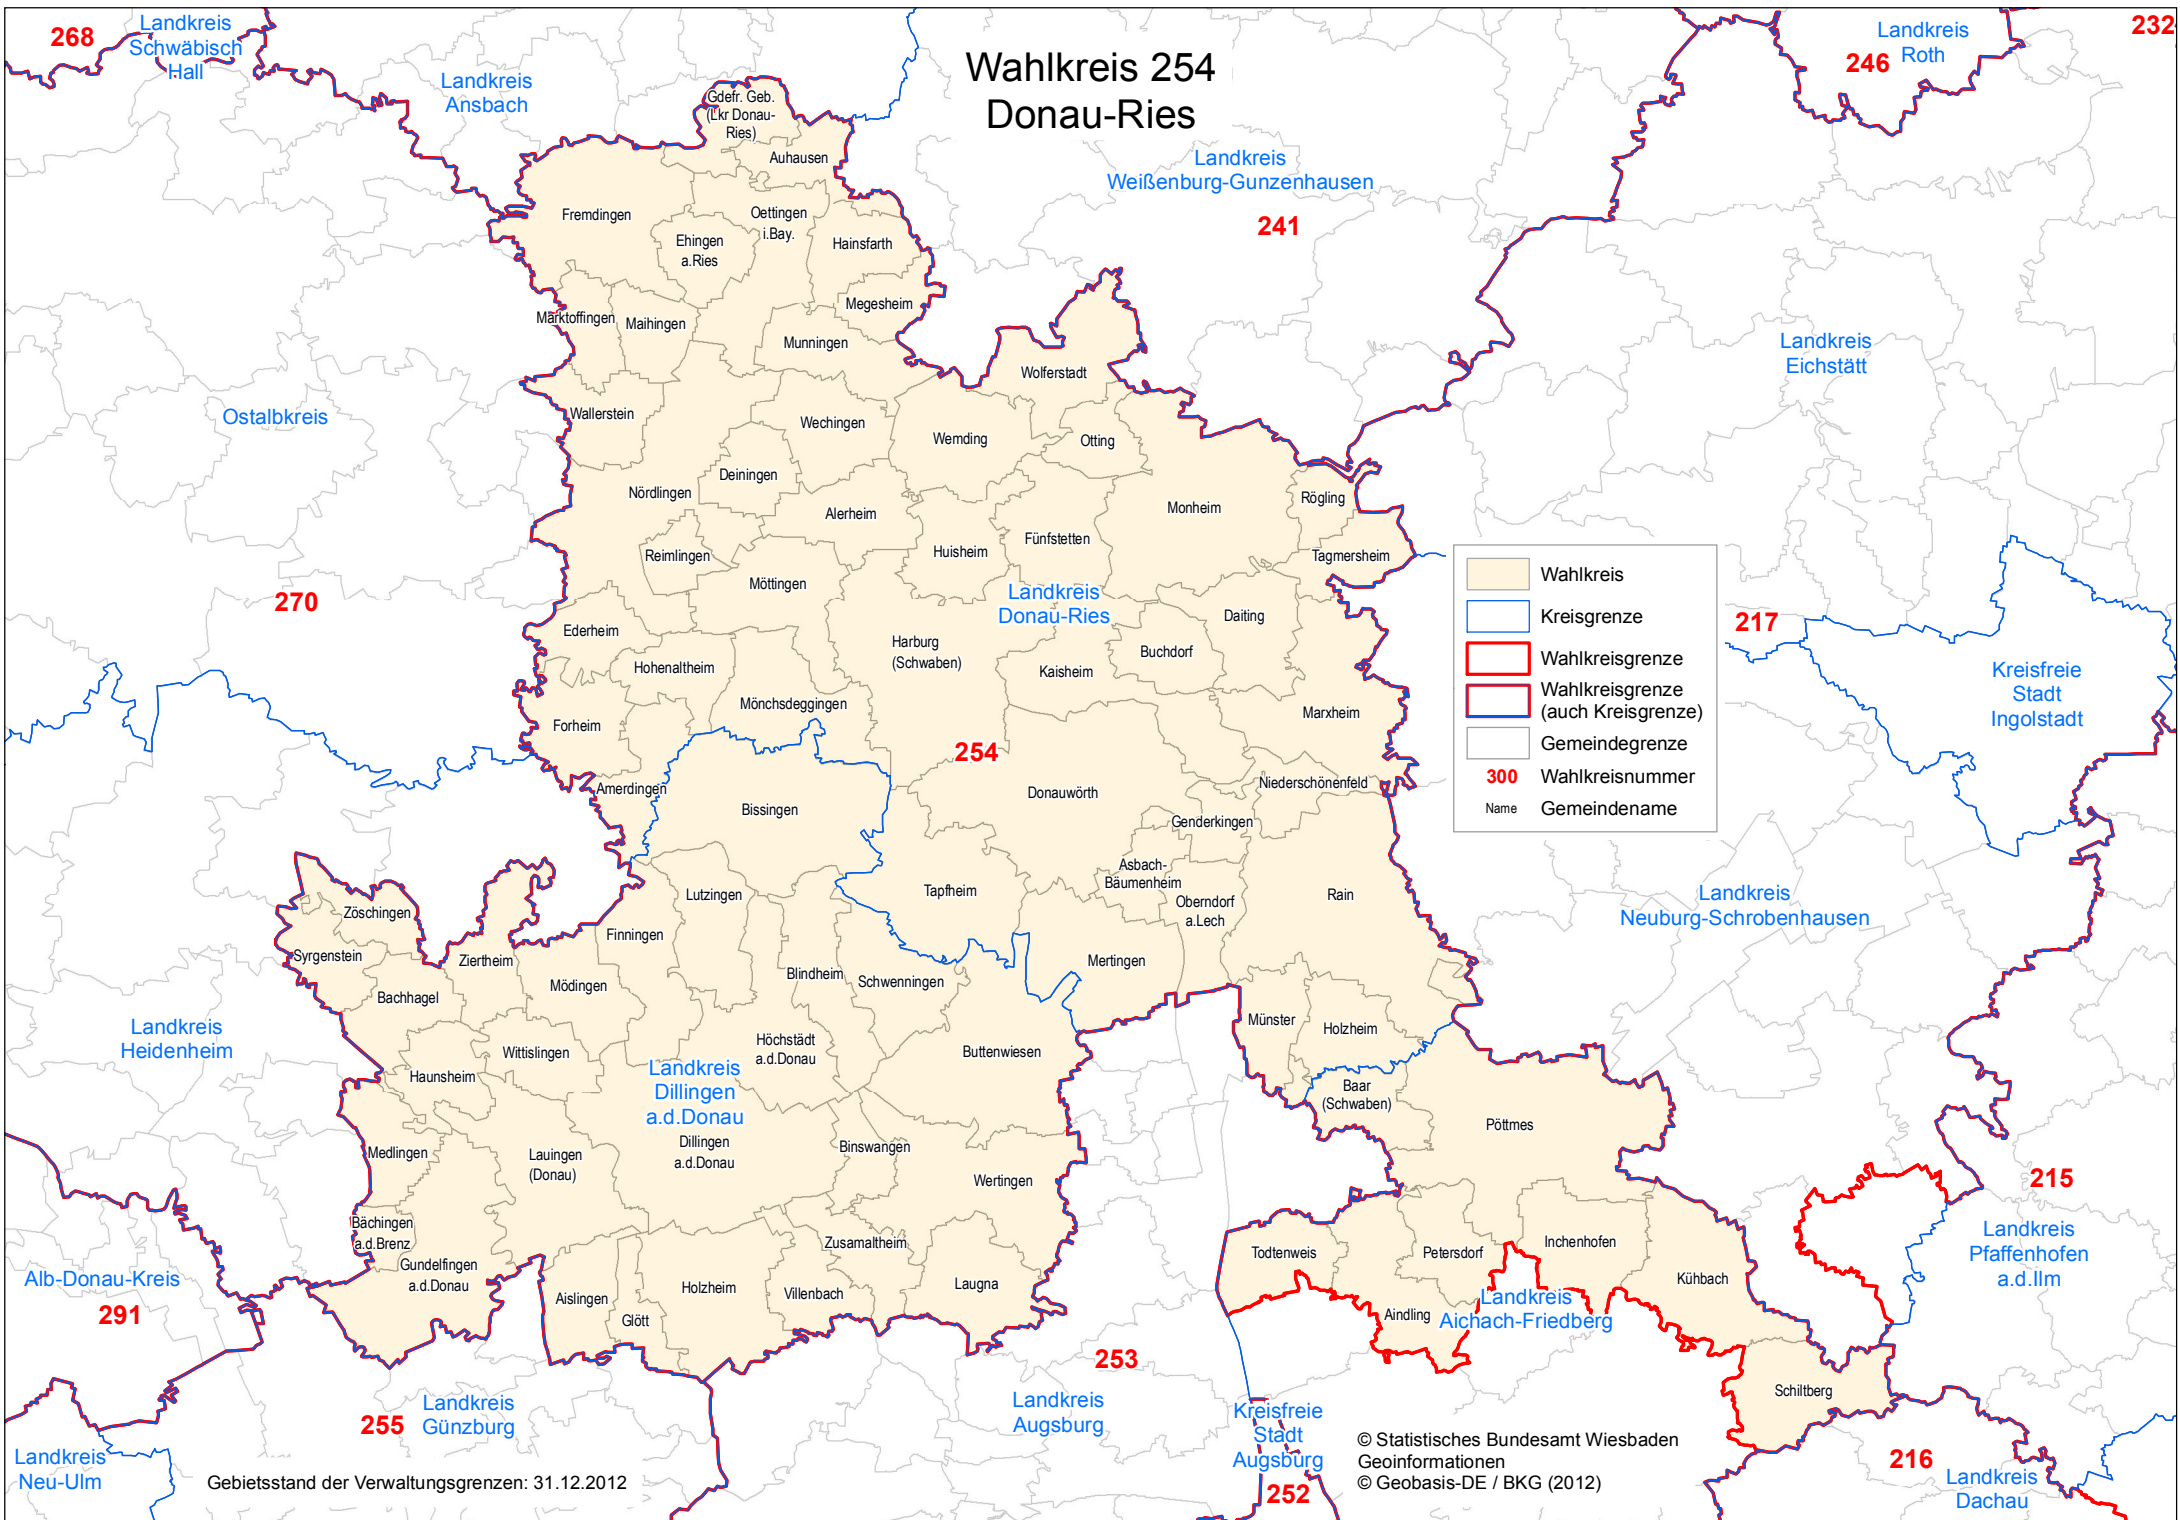

Wahlkreis 254 Donau-Ries

	Wahlkreis
	Kreisgrenze
	Wahlkreisgrenze
	Wahlkreisgrenze (auch Kreisgrenze)
	Gemeindegrenze
300	Wahlkreisnummer
Name	Gemeindename

Gebietsstand der Verwaltungsgrenzen: 31.12.2012

© Statistisches Bundesamt Wiesbaden
Geoinformationen
© Geobasis-DE / BKG (2012)