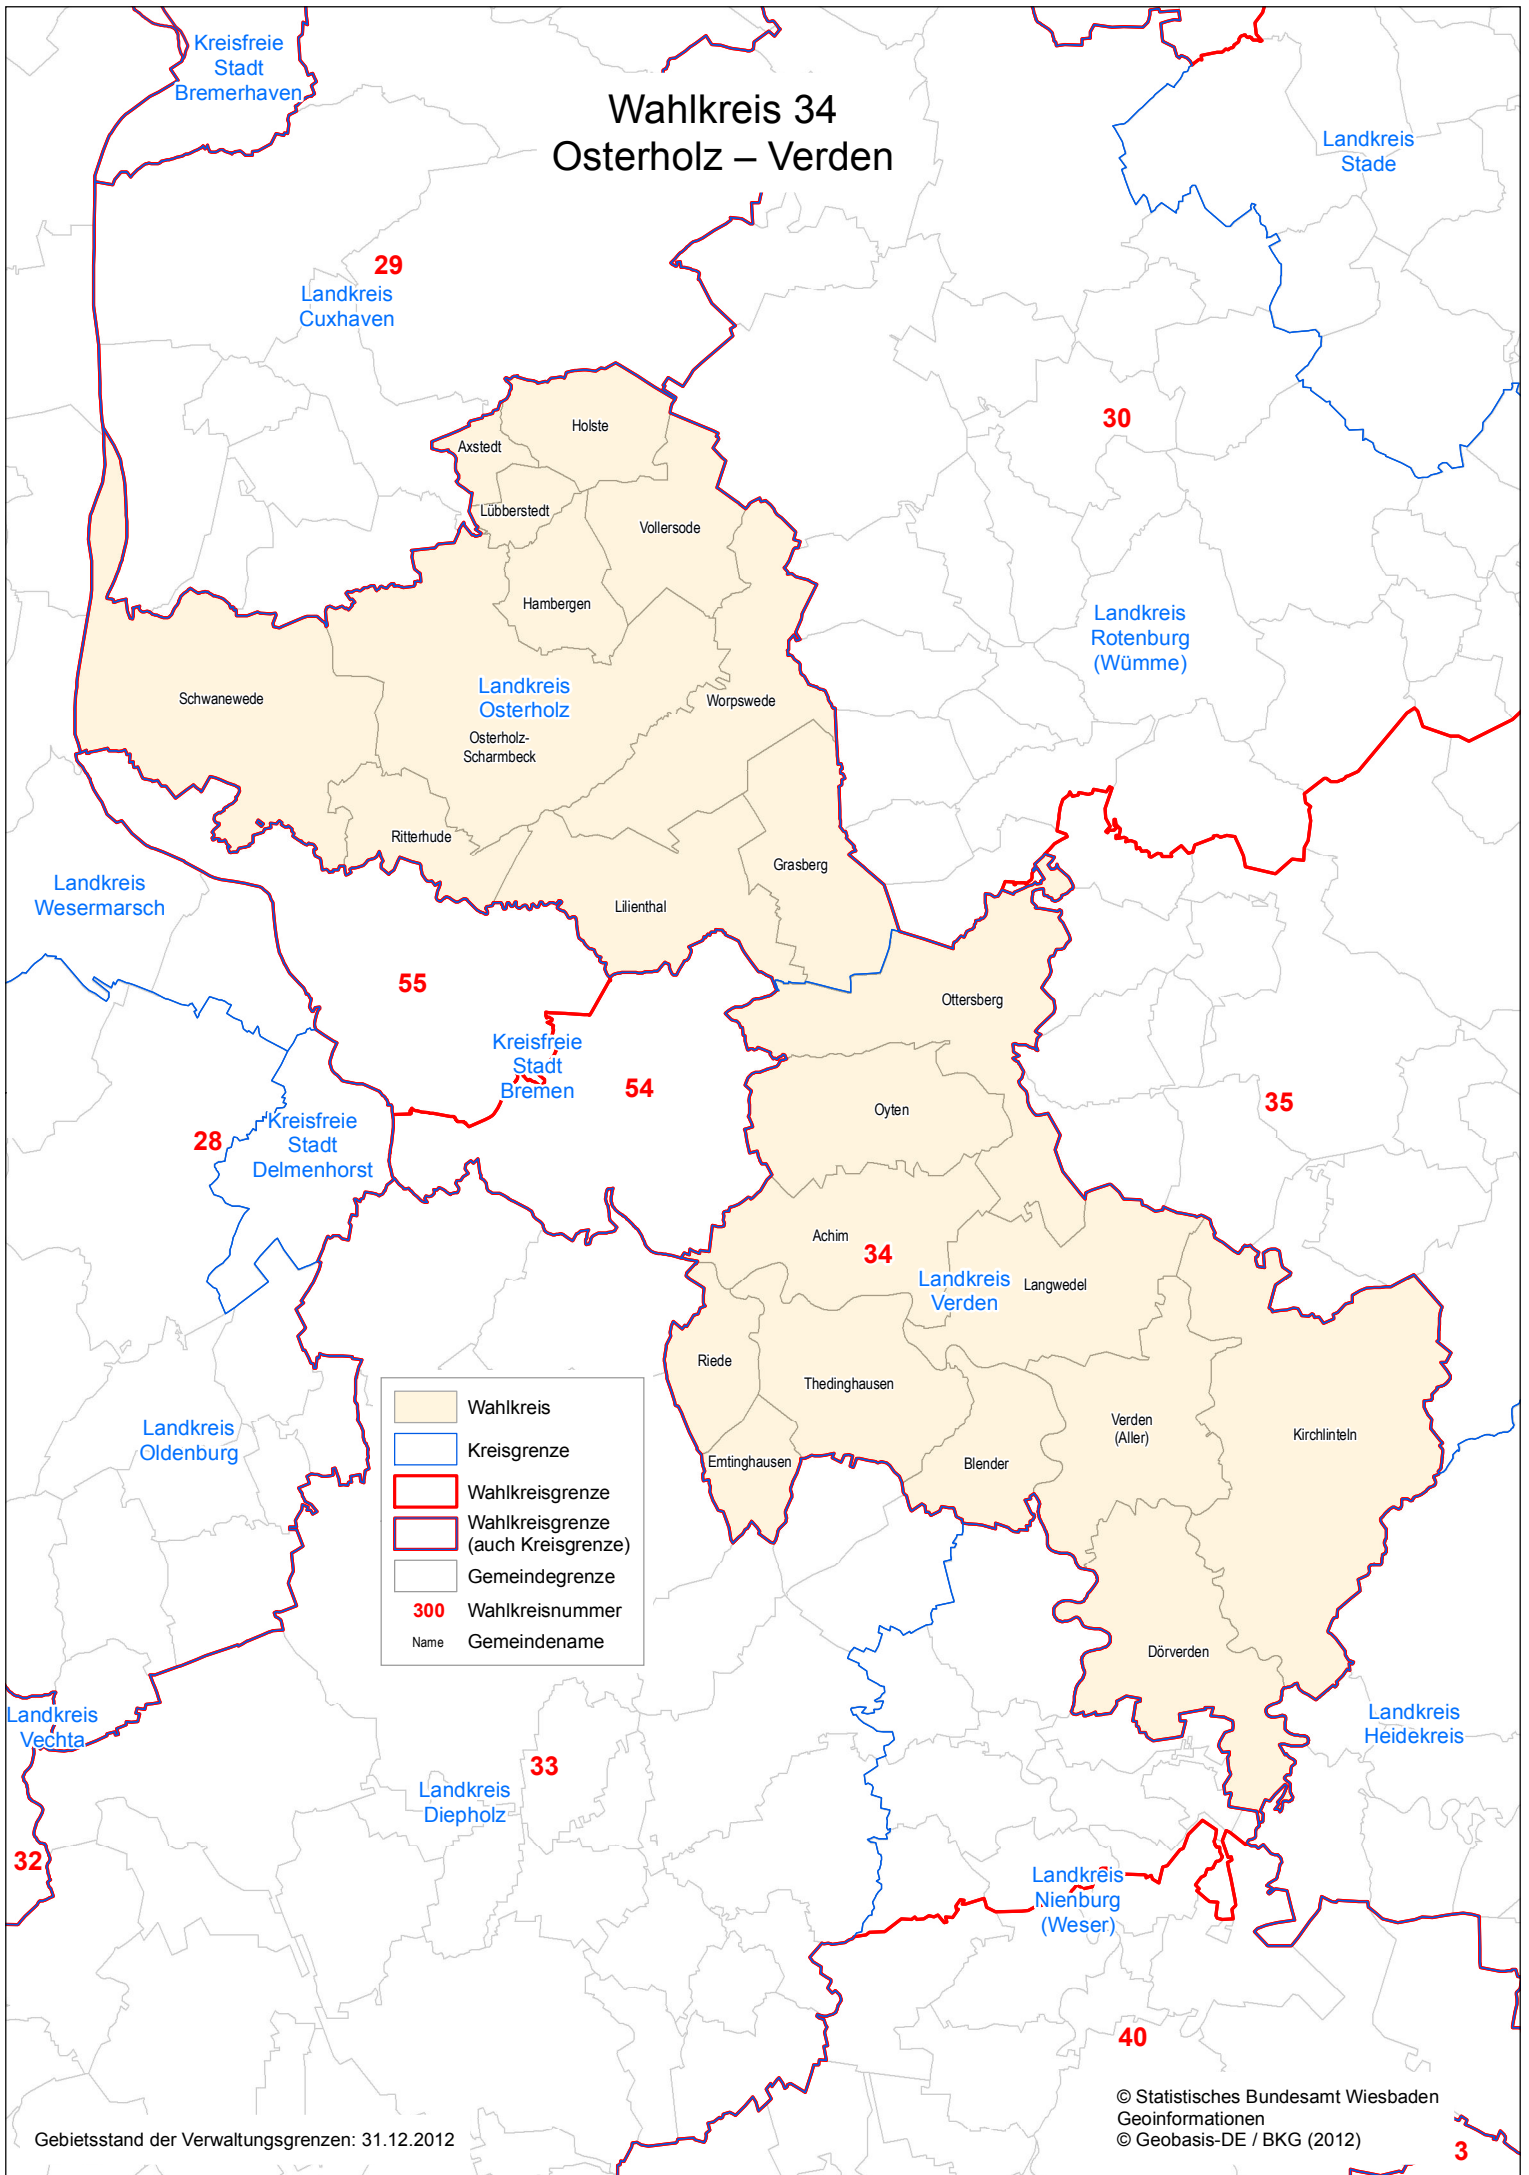

Wahlkreis 34 Osterholz – Verden

| | |
|------------|------------------------------------|
| | Wahlkreis |
| | Kreisgrenze |
| | Wahlkreisgrenze |
| | Wahlkreisgrenze (auch Kreisgrenze) |
| | Gemeindegrenze |
| 300 | Wahlkreisnummer |
| Name | Gemeindename |