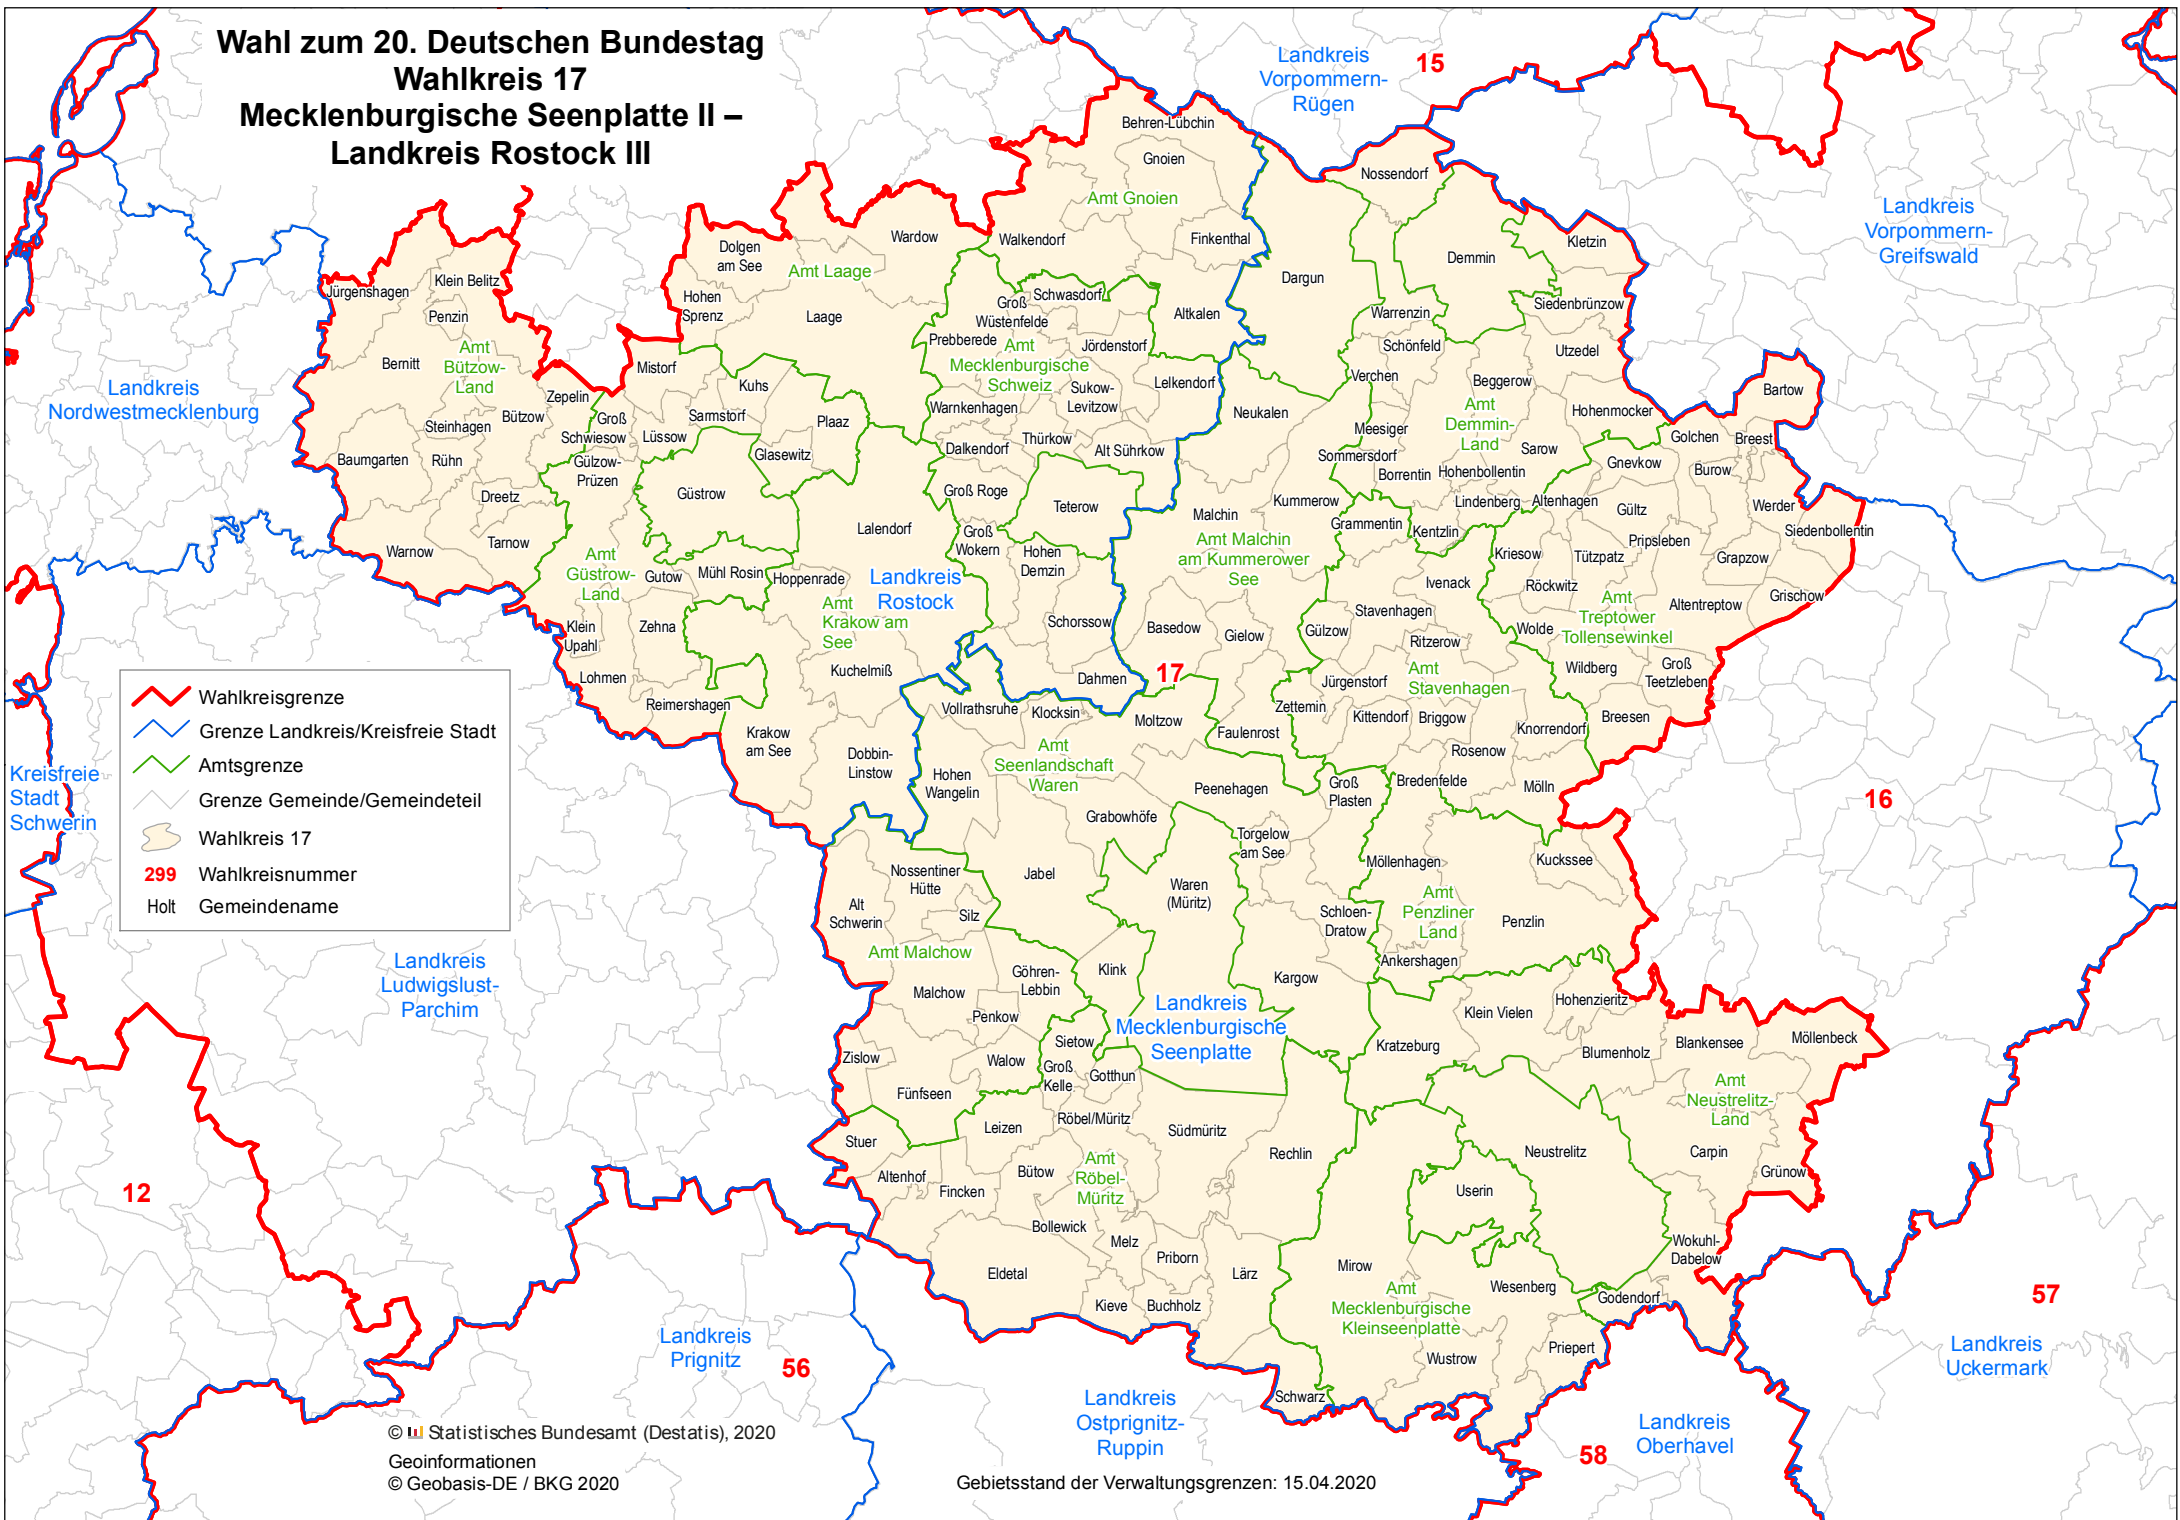

# Wahl zum 20. Deutschen Bundestag

## Wahlkreis 17

### Mecklenburgische Seenplatte II – Landkreis Rostock III

	Wahlkreisgrenze
	Grenze Landkreis/Kreisfreie Stadt
	Amts-grenze
	Grenze Gemeinde/Gemeindeteil
	Wahlkreis 17
<b>299</b>	Wahlkreisnummer
	Holt Gemeindegrenze