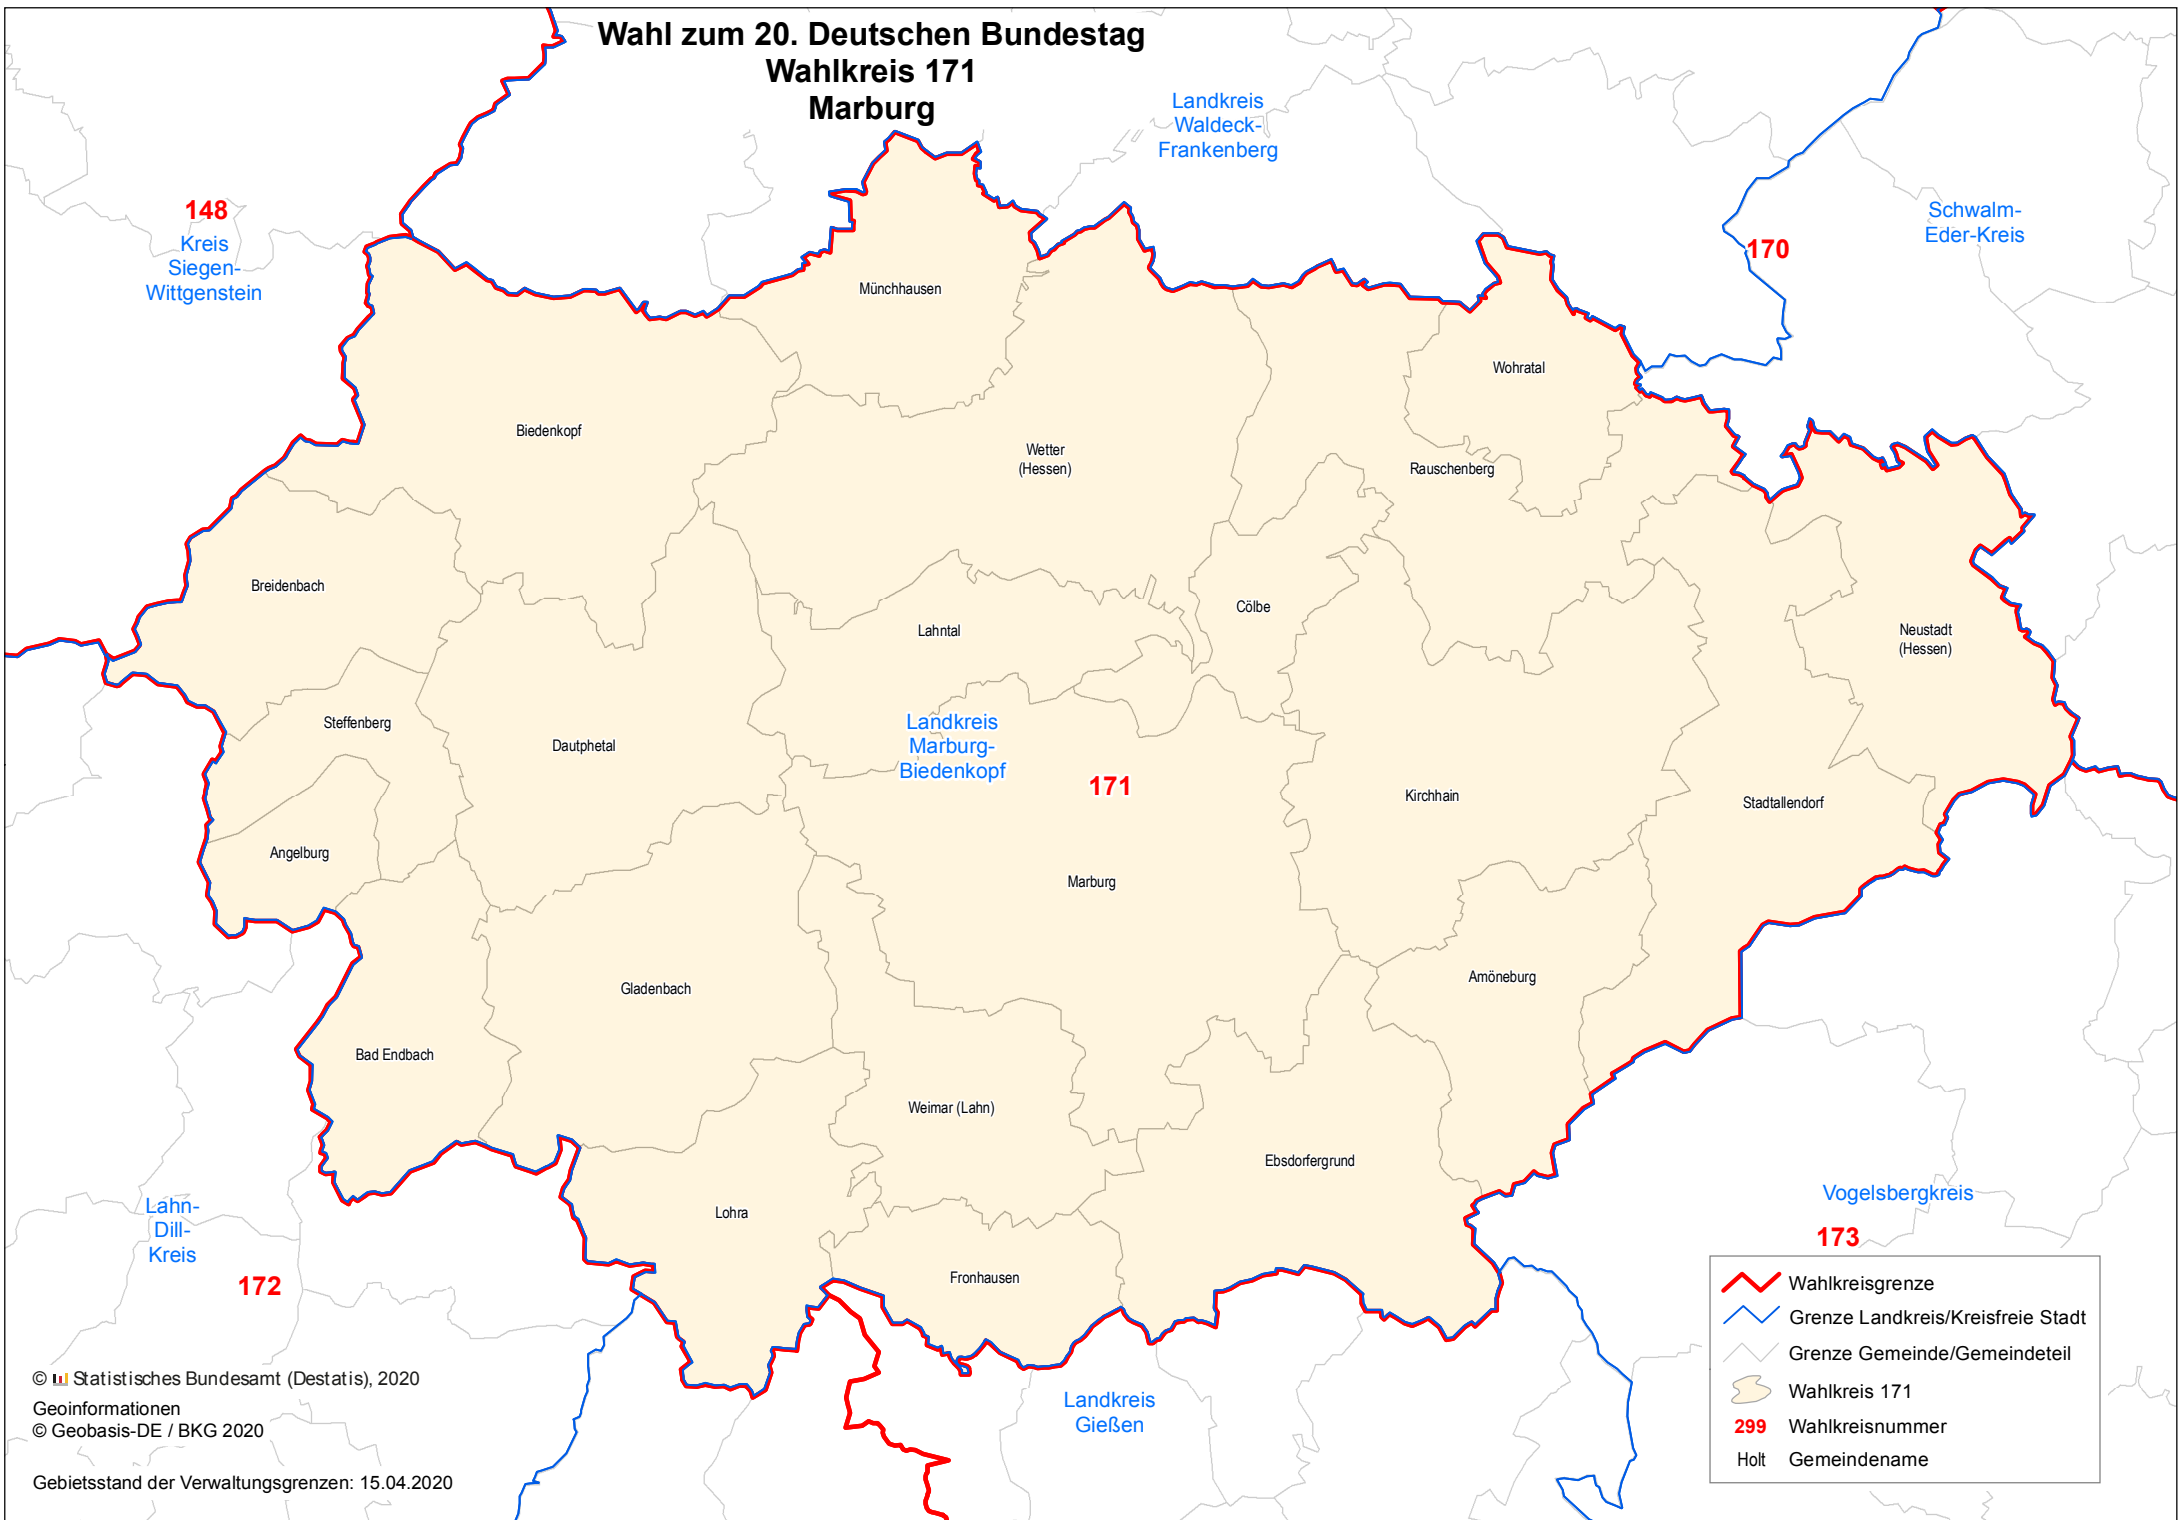

Wahl zum 20. Deutschen Bundestag Wahlkreis 171 Marburg

	Wahlkreisgrenze
	Grenze Landkreis/Kreisfreie Stadt
	Grenze Gemeinde/Gemeindeteil
	Wahlkreis 171
	Wahlkreisnummer
	Holt Gemeindename