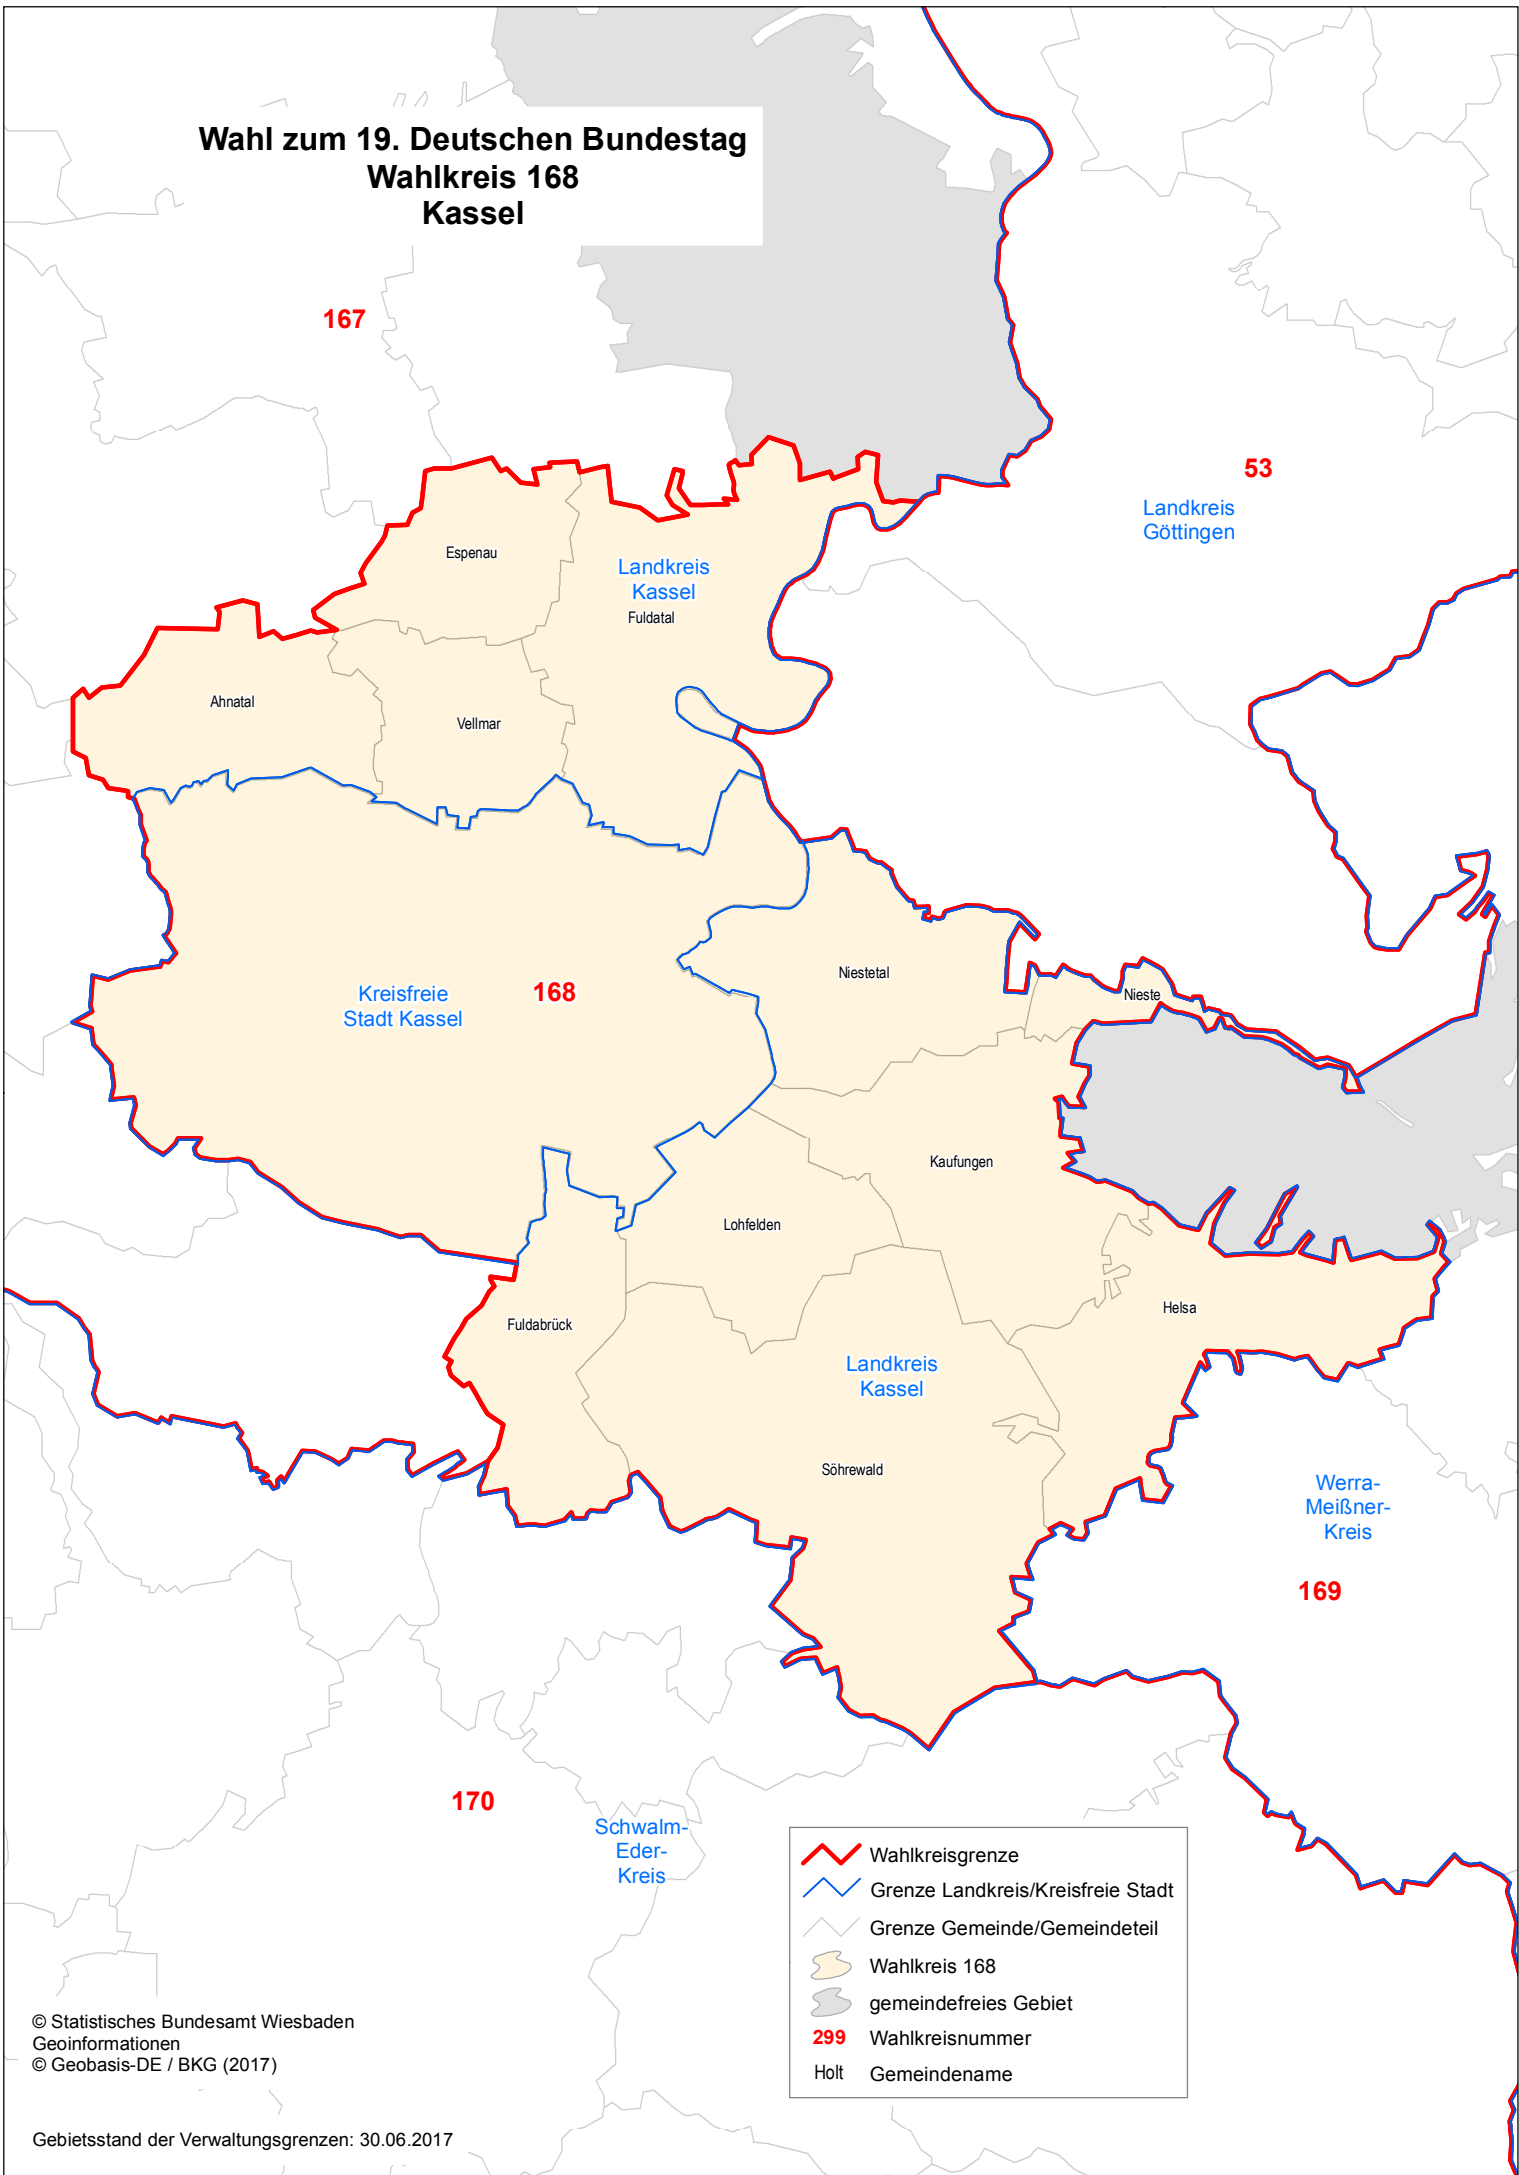

**Wahl zum 19. Deutschen Bundestag
Wahlkreis 168
Kassel**

	Wahlkreisgrenze
	Grenze Landkreis/Kreisfreie Stadt
	Grenze Gemeinde/Gemeindeteil
	Wahlkreis 168
	gemeindefreies Gebiet
	Wahlkreisnummer
	Holt Gemeindegname