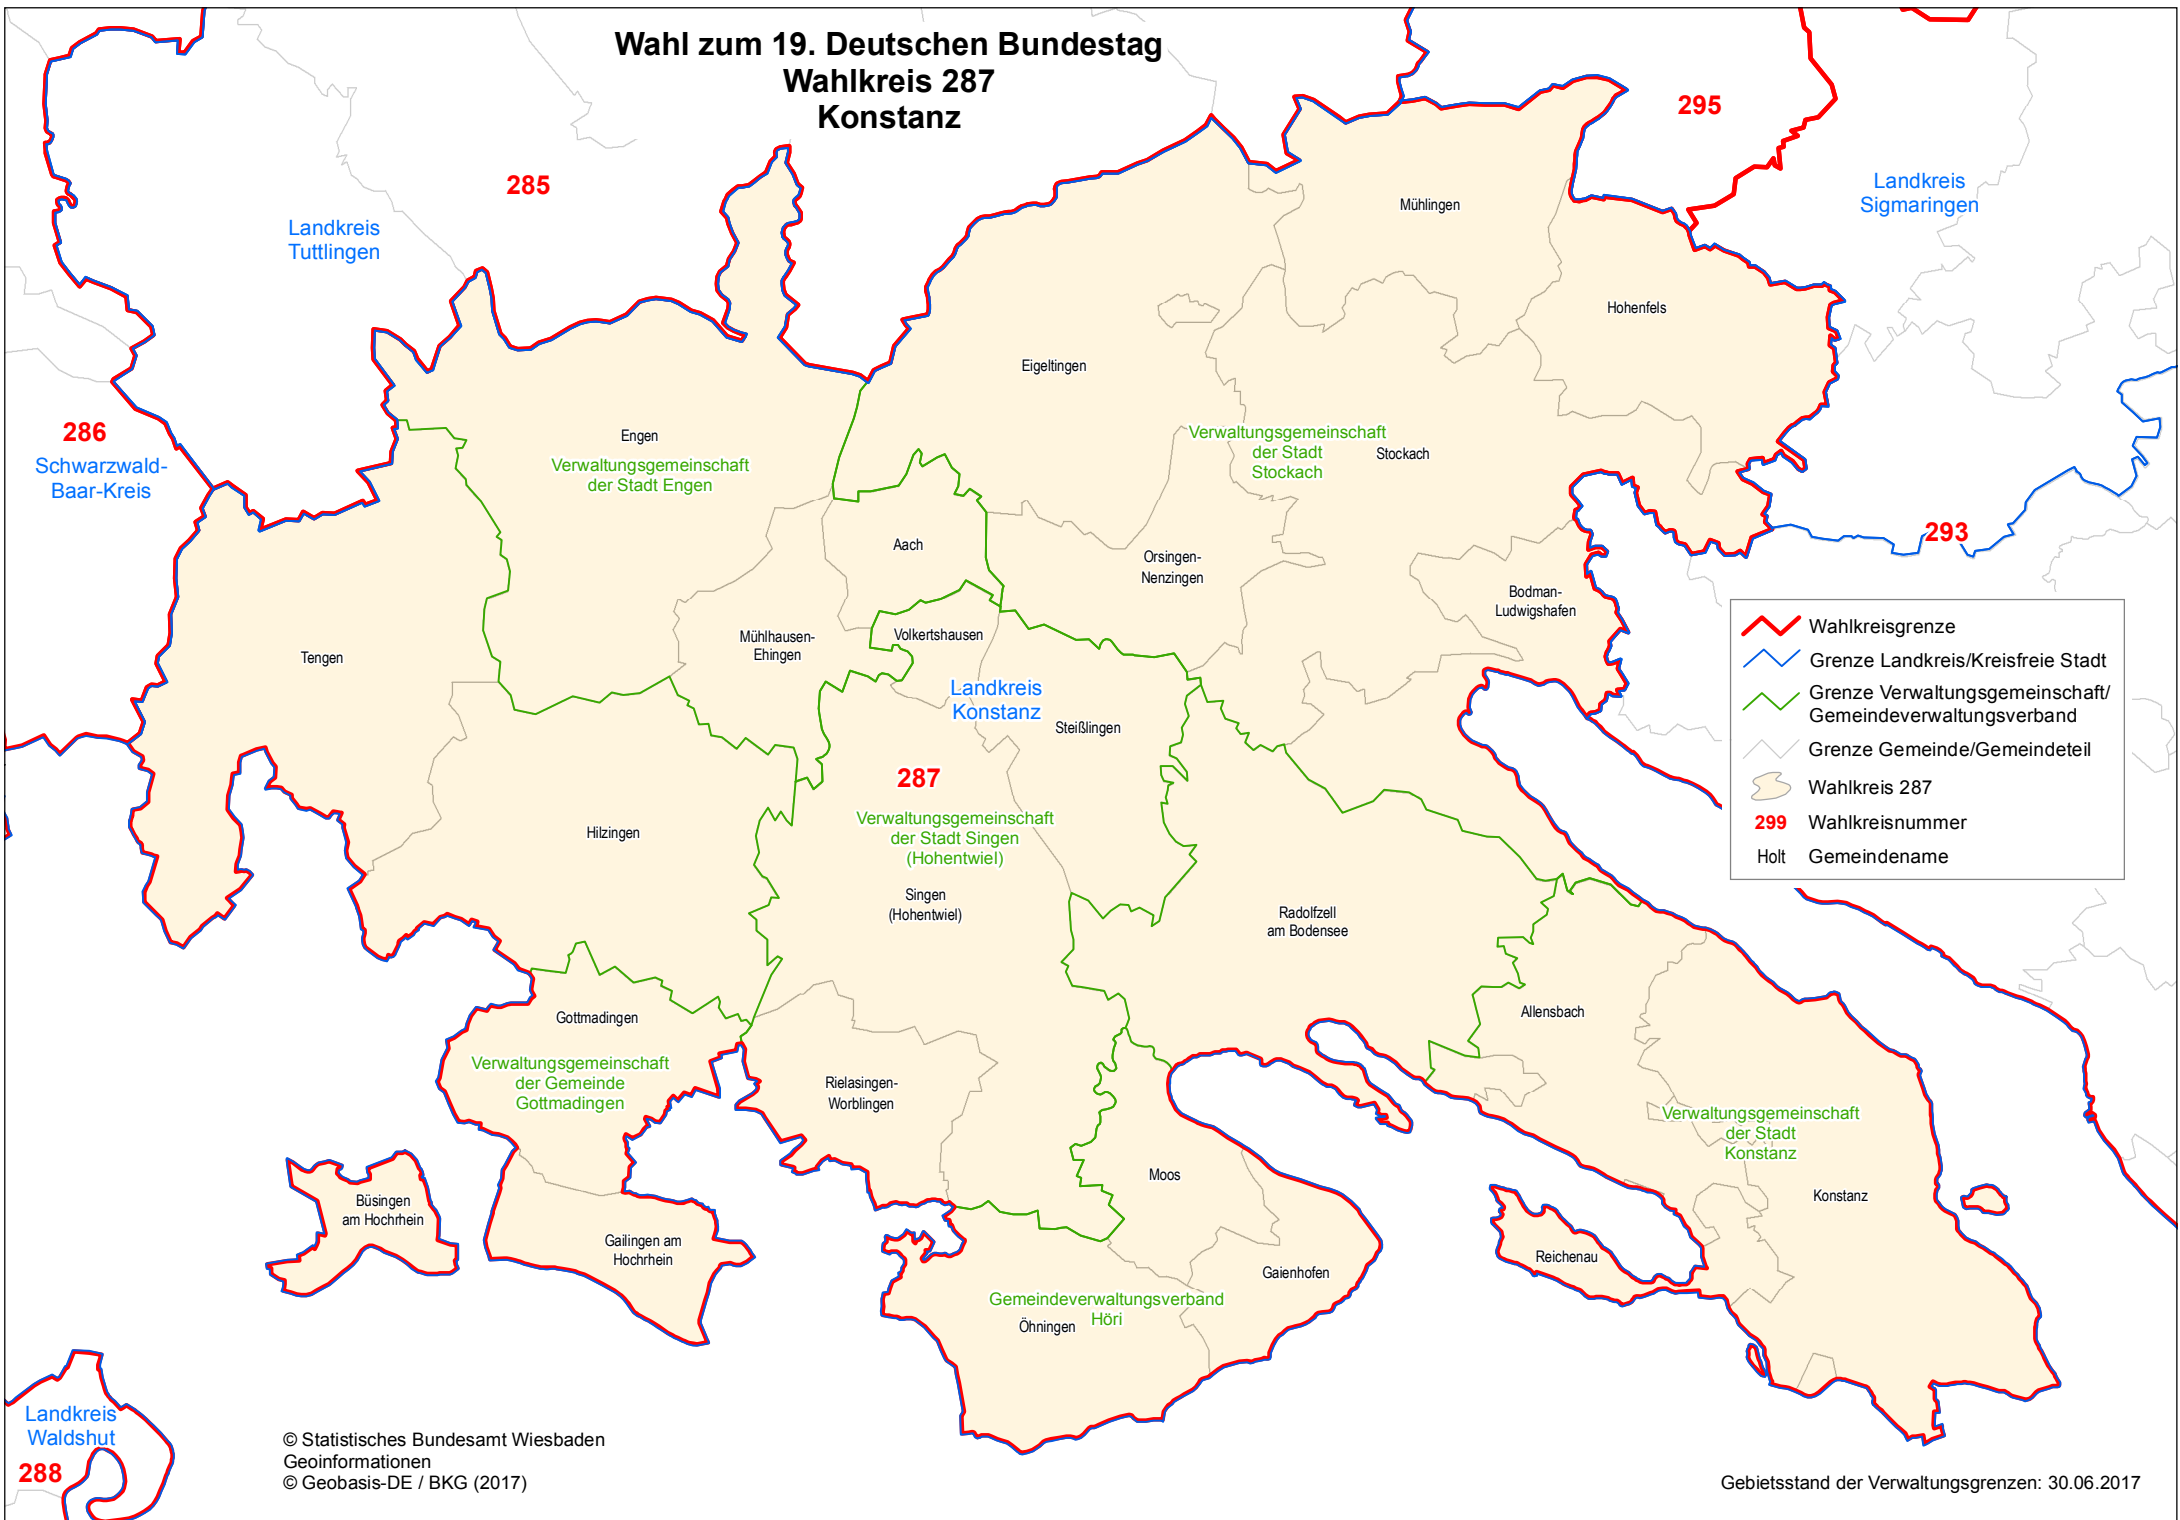

# Wahl zum 19. Deutschen Bundestag Wahlkreis 287 Konstanz

-  Wahlkreisgrenze
-  Grenze Landkreis/Kreisfreie Stadt
-  Grenze Verwaltungsgemeinschaft/  
Gemeindeverwaltungsverband
-  Grenze Gemeinde/Gemeindeteil
-  Wahlkreis 287
-  299 Wahlkreisnummer
-  Holt Gemeindegemeinde