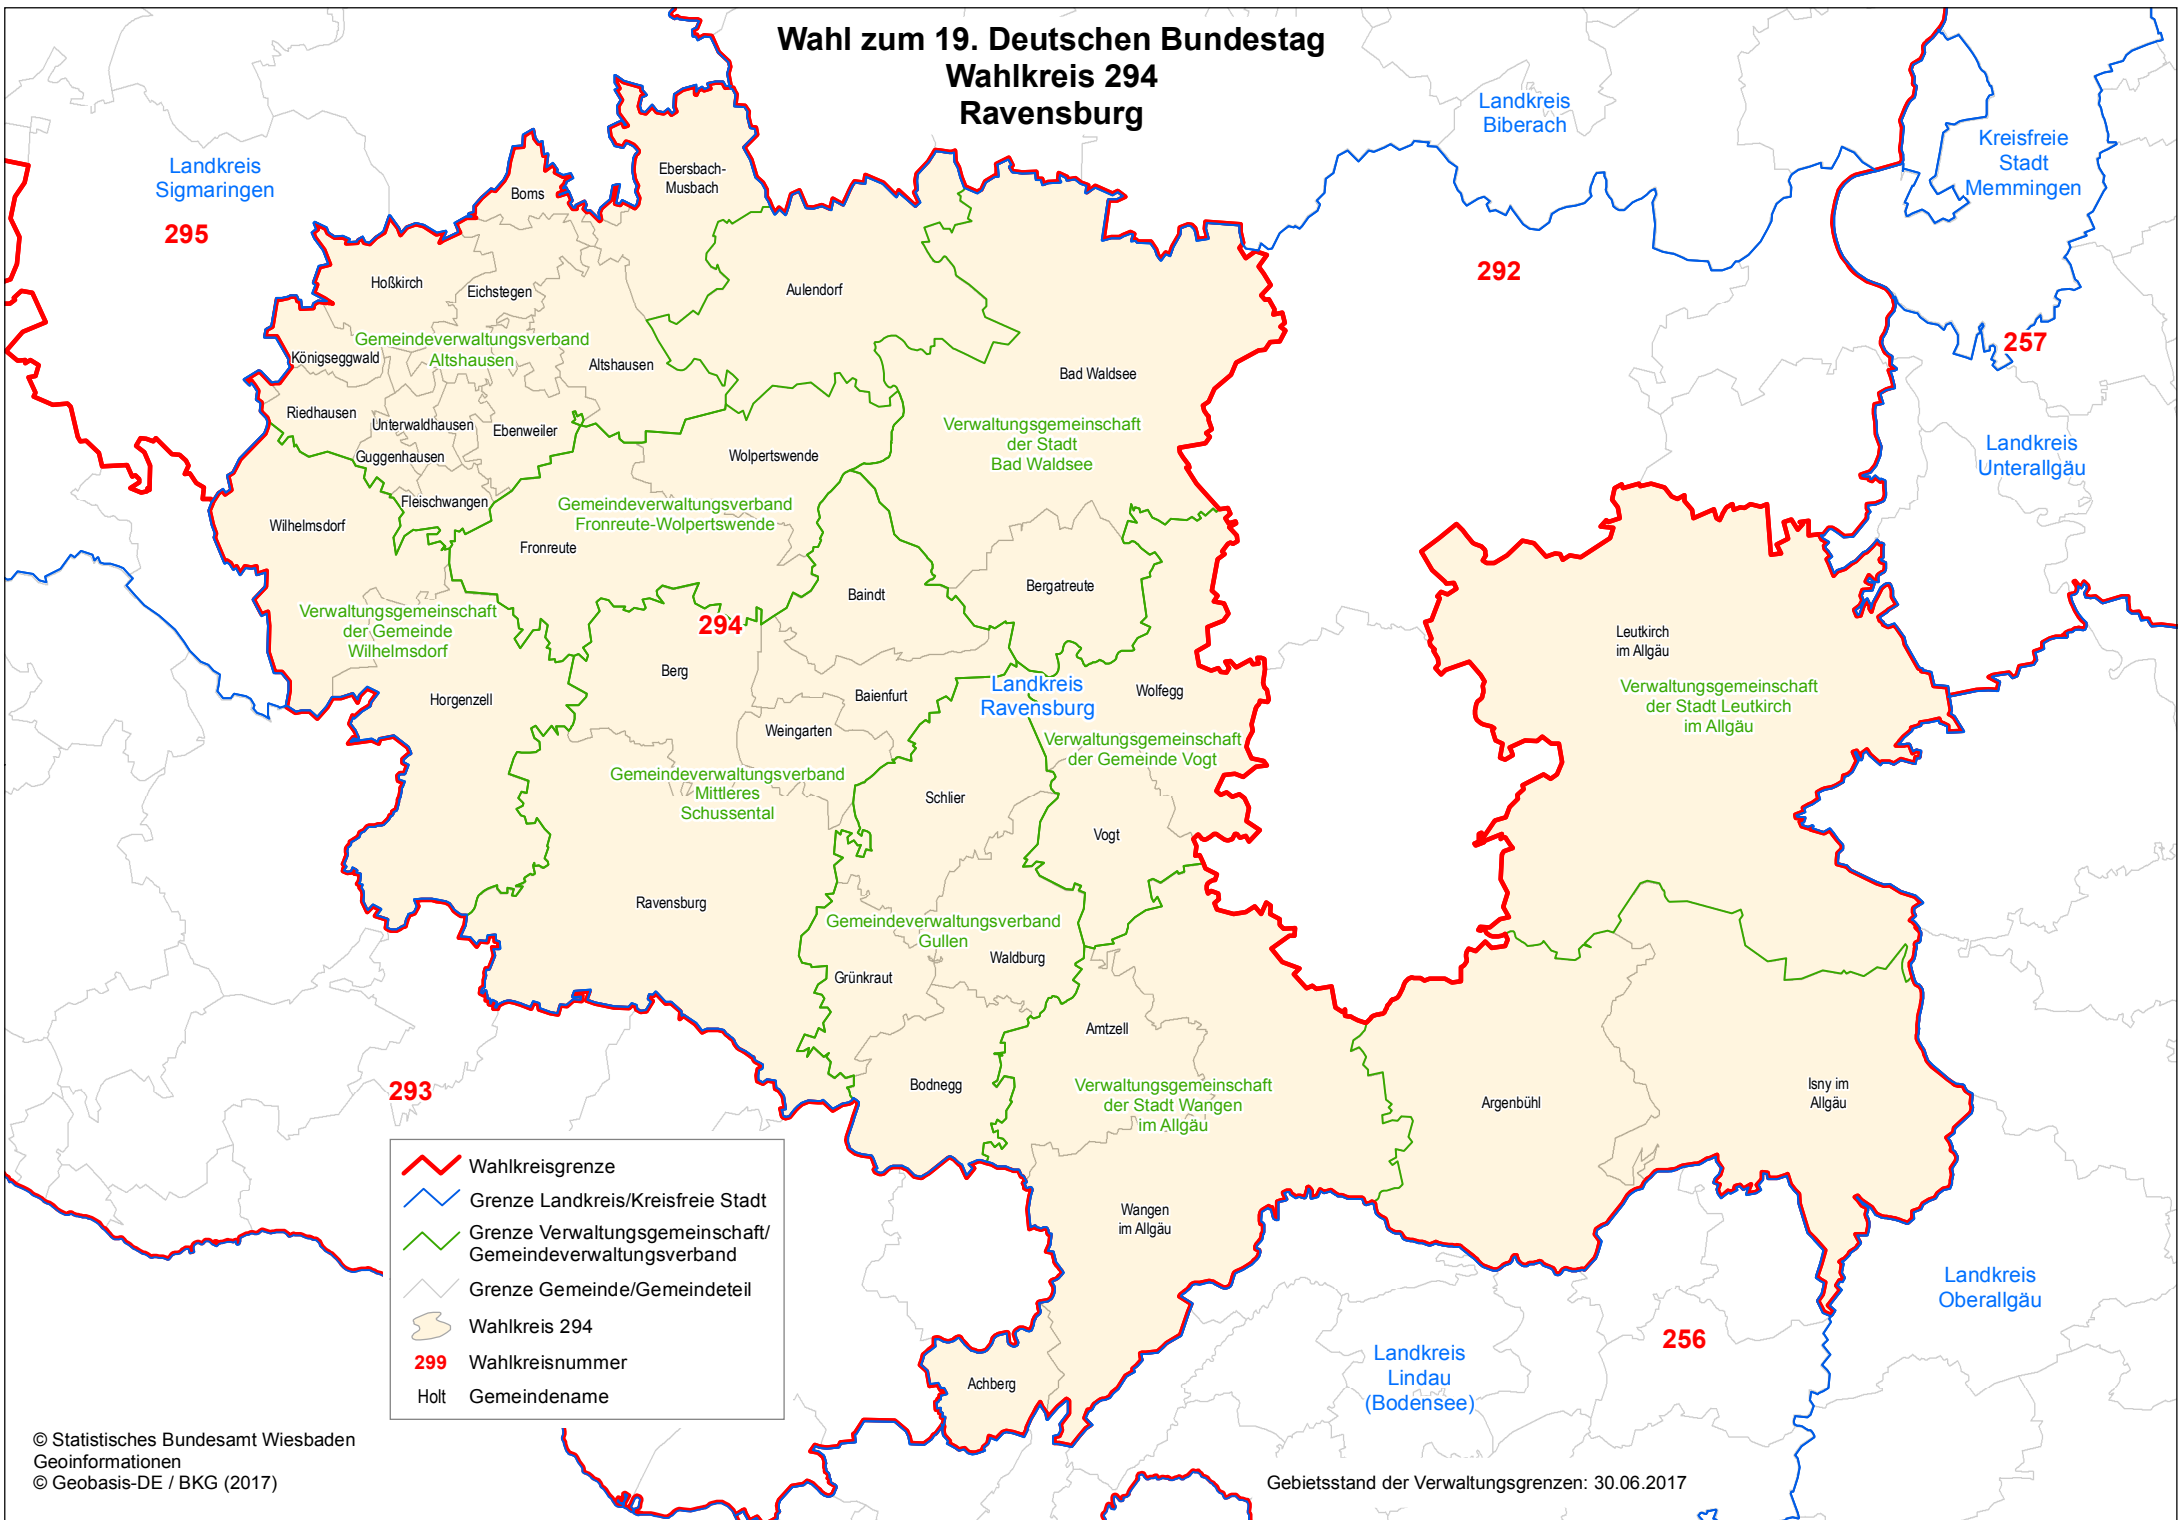

Wahl zum 19. Deutschen Bundestag Wahlkreis 294 Ravensburg

	Wahlkreisgrenze
	Grenze Landkreis/Kreisfreie Stadt
	Grenze Verwaltungsgemeinschaft/ Gemeindeverwaltungsverband
	Grenze Gemeinde/Gemeindeteil
	Wahlkreis 294
299	Wahlkreisnummer
Holt	Gemeindename