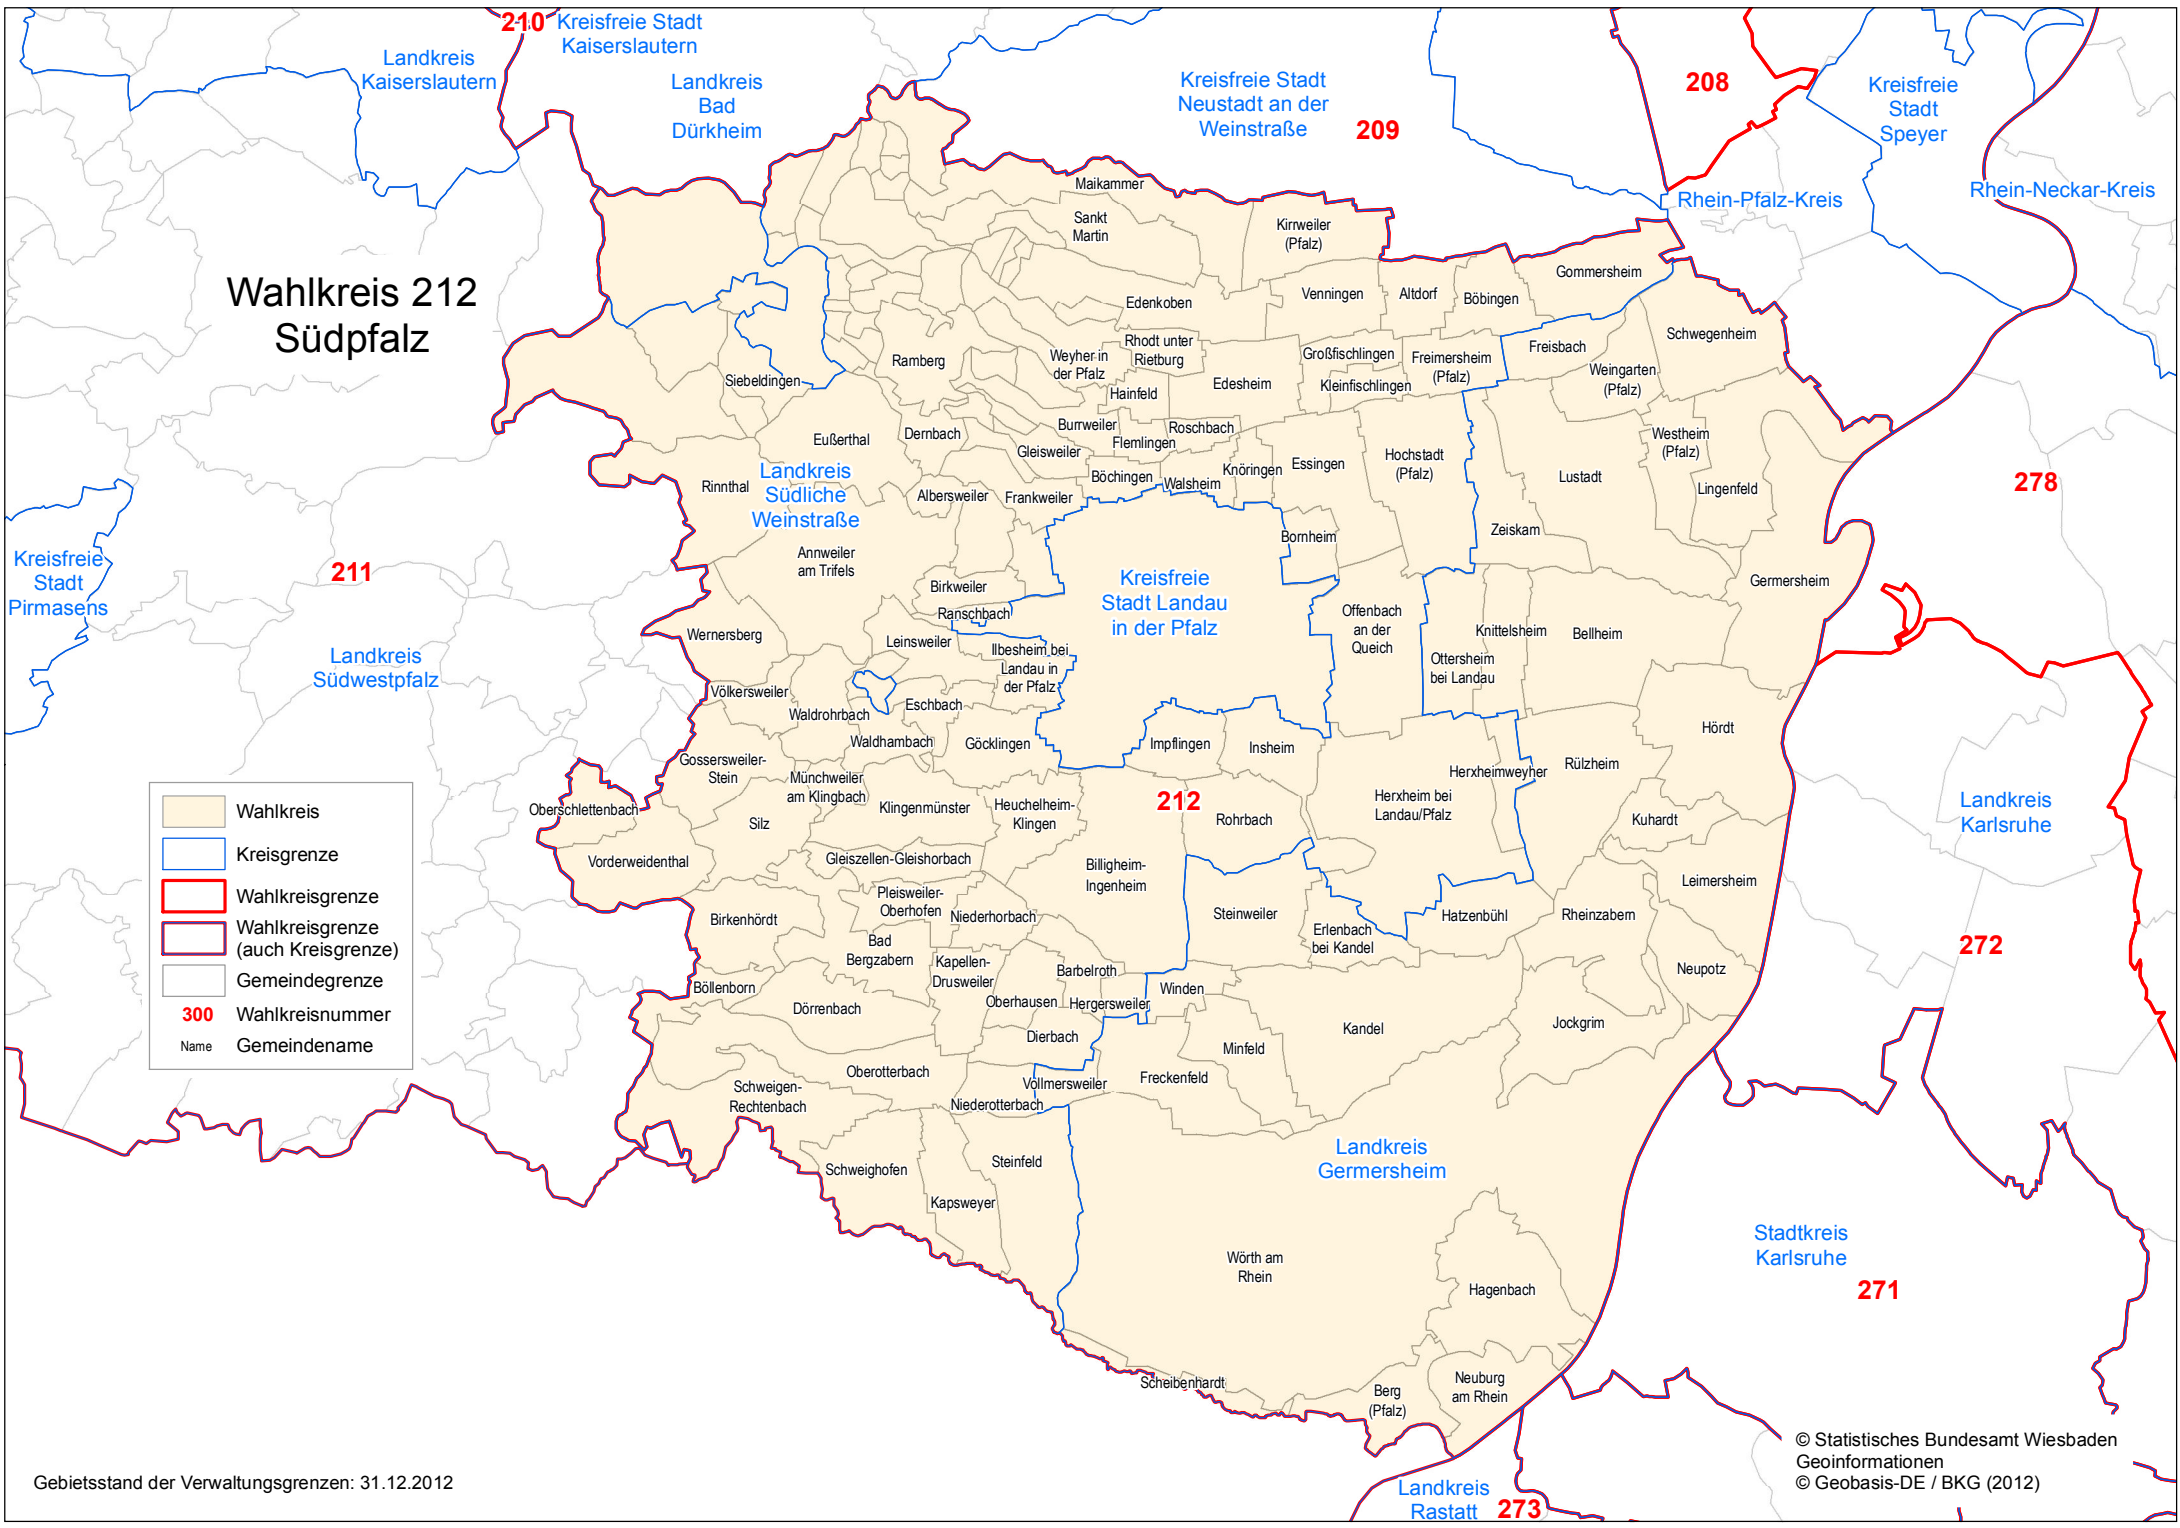

# Wahlkreis 212 Südpfalz

|   |                                    |
|---|------------------------------------|
|    | Wahlkreis                          |
|    | Kreisgrenze                        |
|    | Wahlkreisgrenze                    |
|    | Wahlkreisgrenze (auch Kreisgrenze) |
|  | Gemeindegrenze                     |
| <b>300</b>  | Wahlkreisnummer                    |
| Name  | Gemeindename                       |

Gebietsstand der Verwaltungsgrenzen: 31.12.2012

© Statistisches Bundesamt Wiesbaden  
 Geoinformationen  
 © Geobasis-DE / BKG (2012)