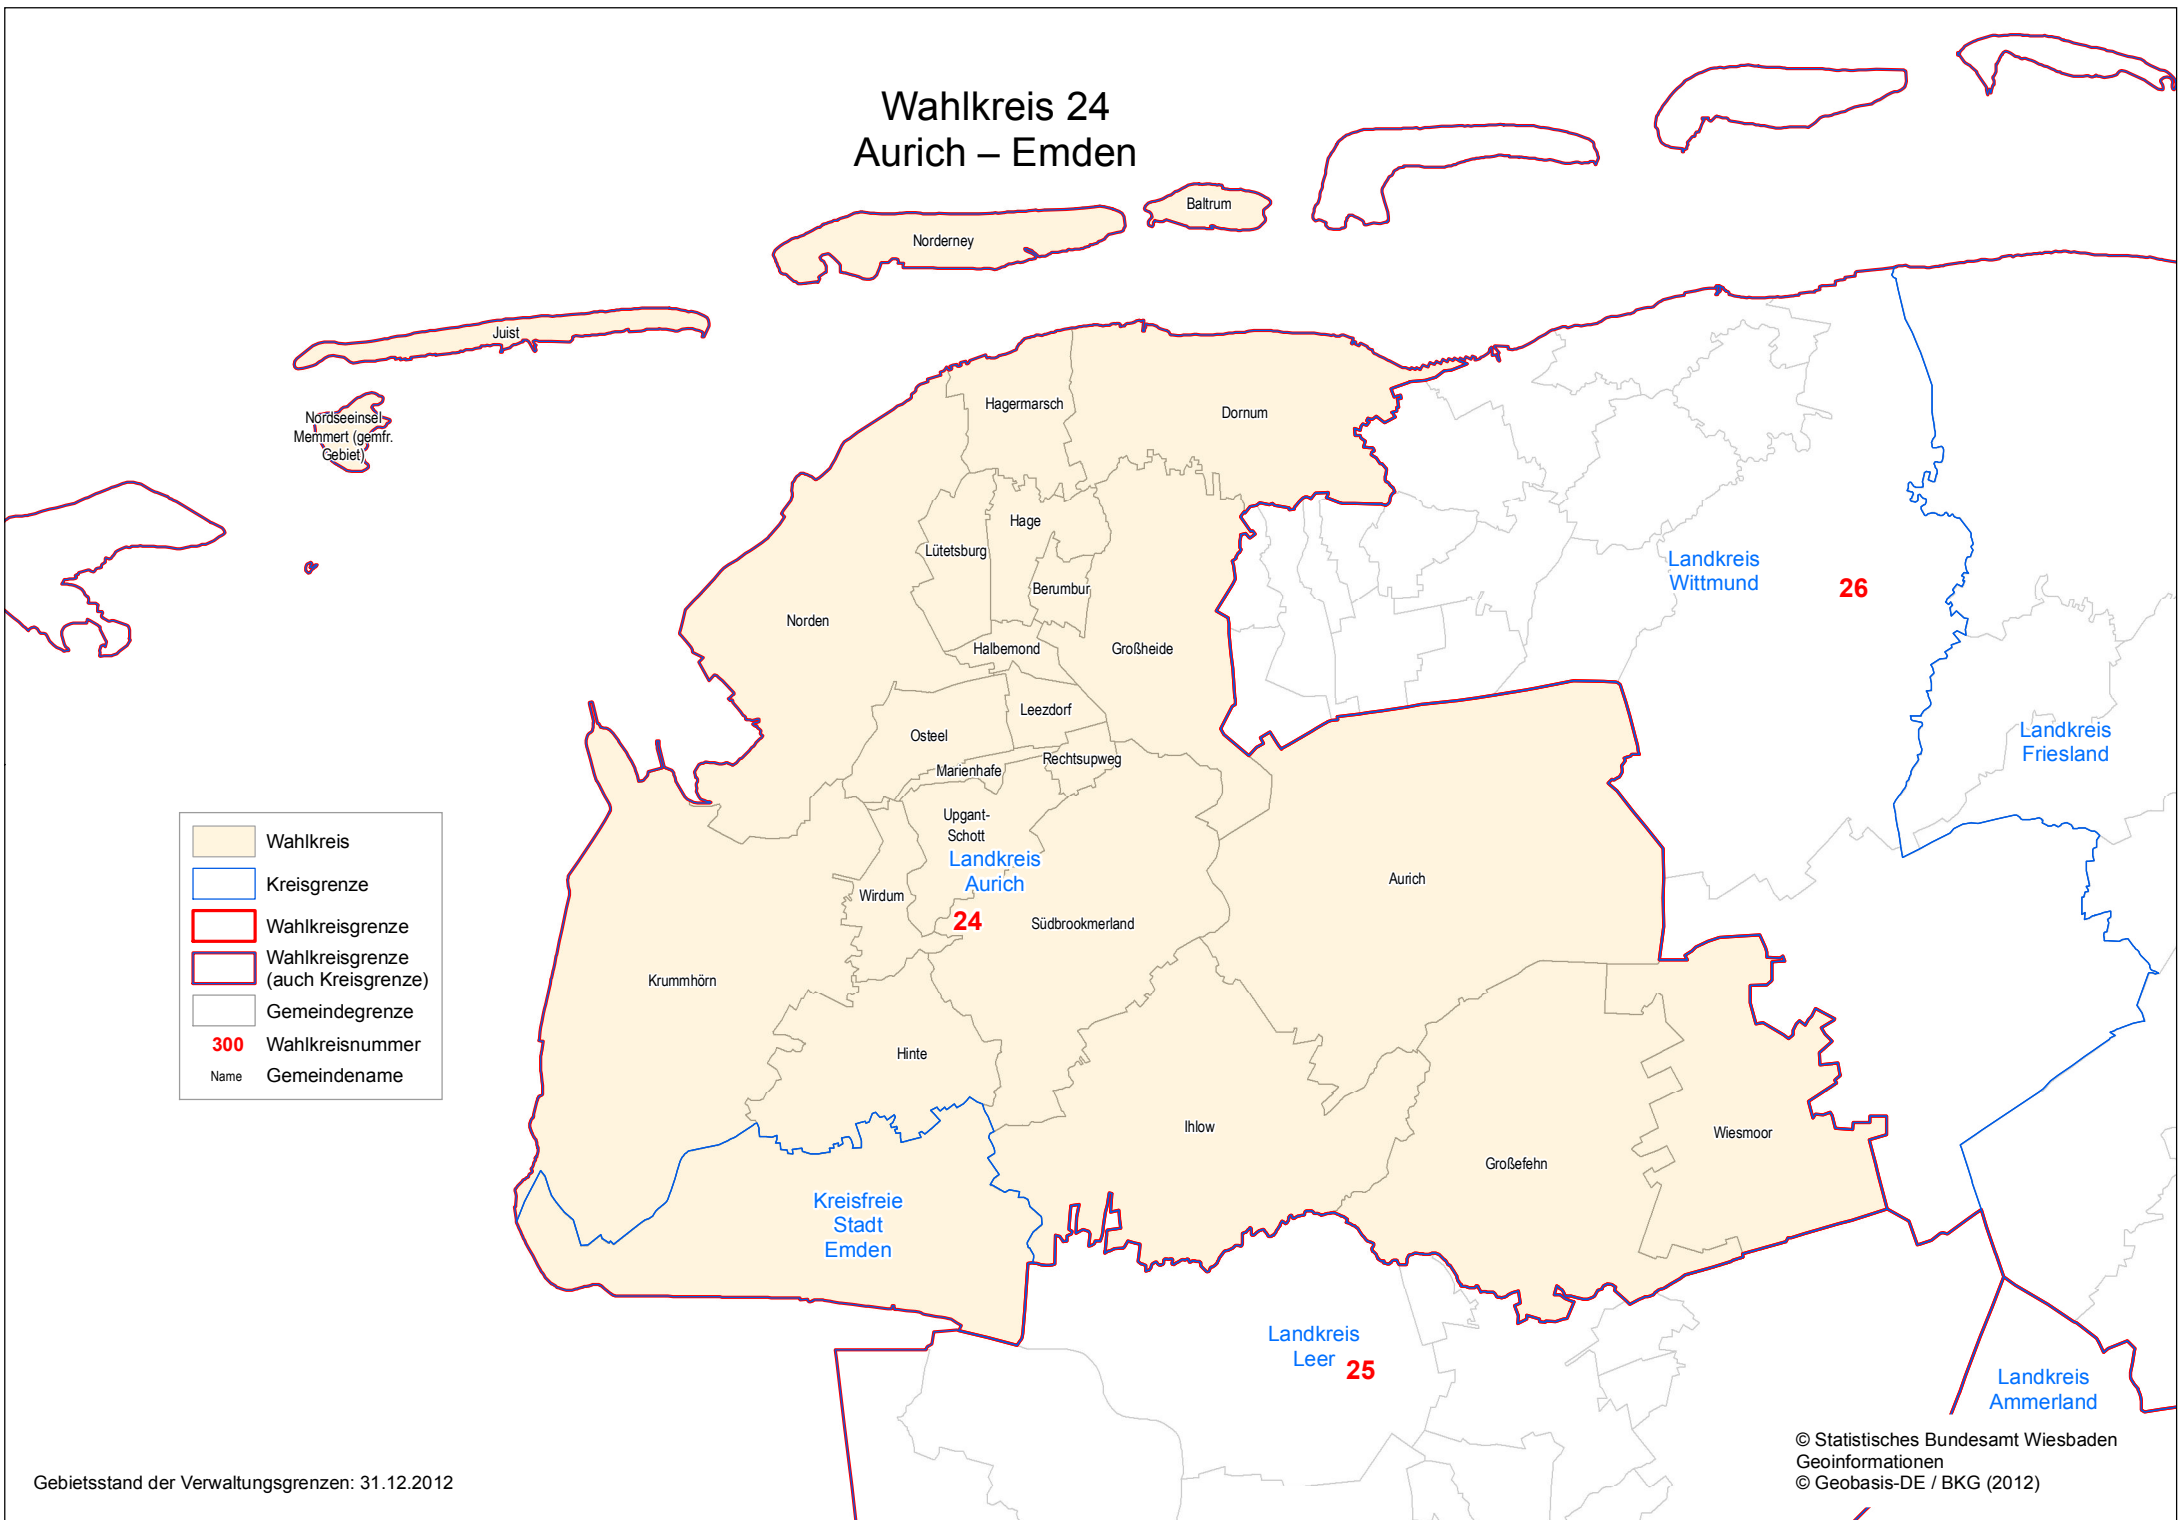

Wahlkreis 24 Aurich – Emden

	Wahlkreis
	Kreisgrenze
	Wahlkreisgrenze
	Wahlkreisgrenze (auch Kreisgrenze)
	Gemeindegrenze
300	Wahlkreisnummer
Name	Gemeindename