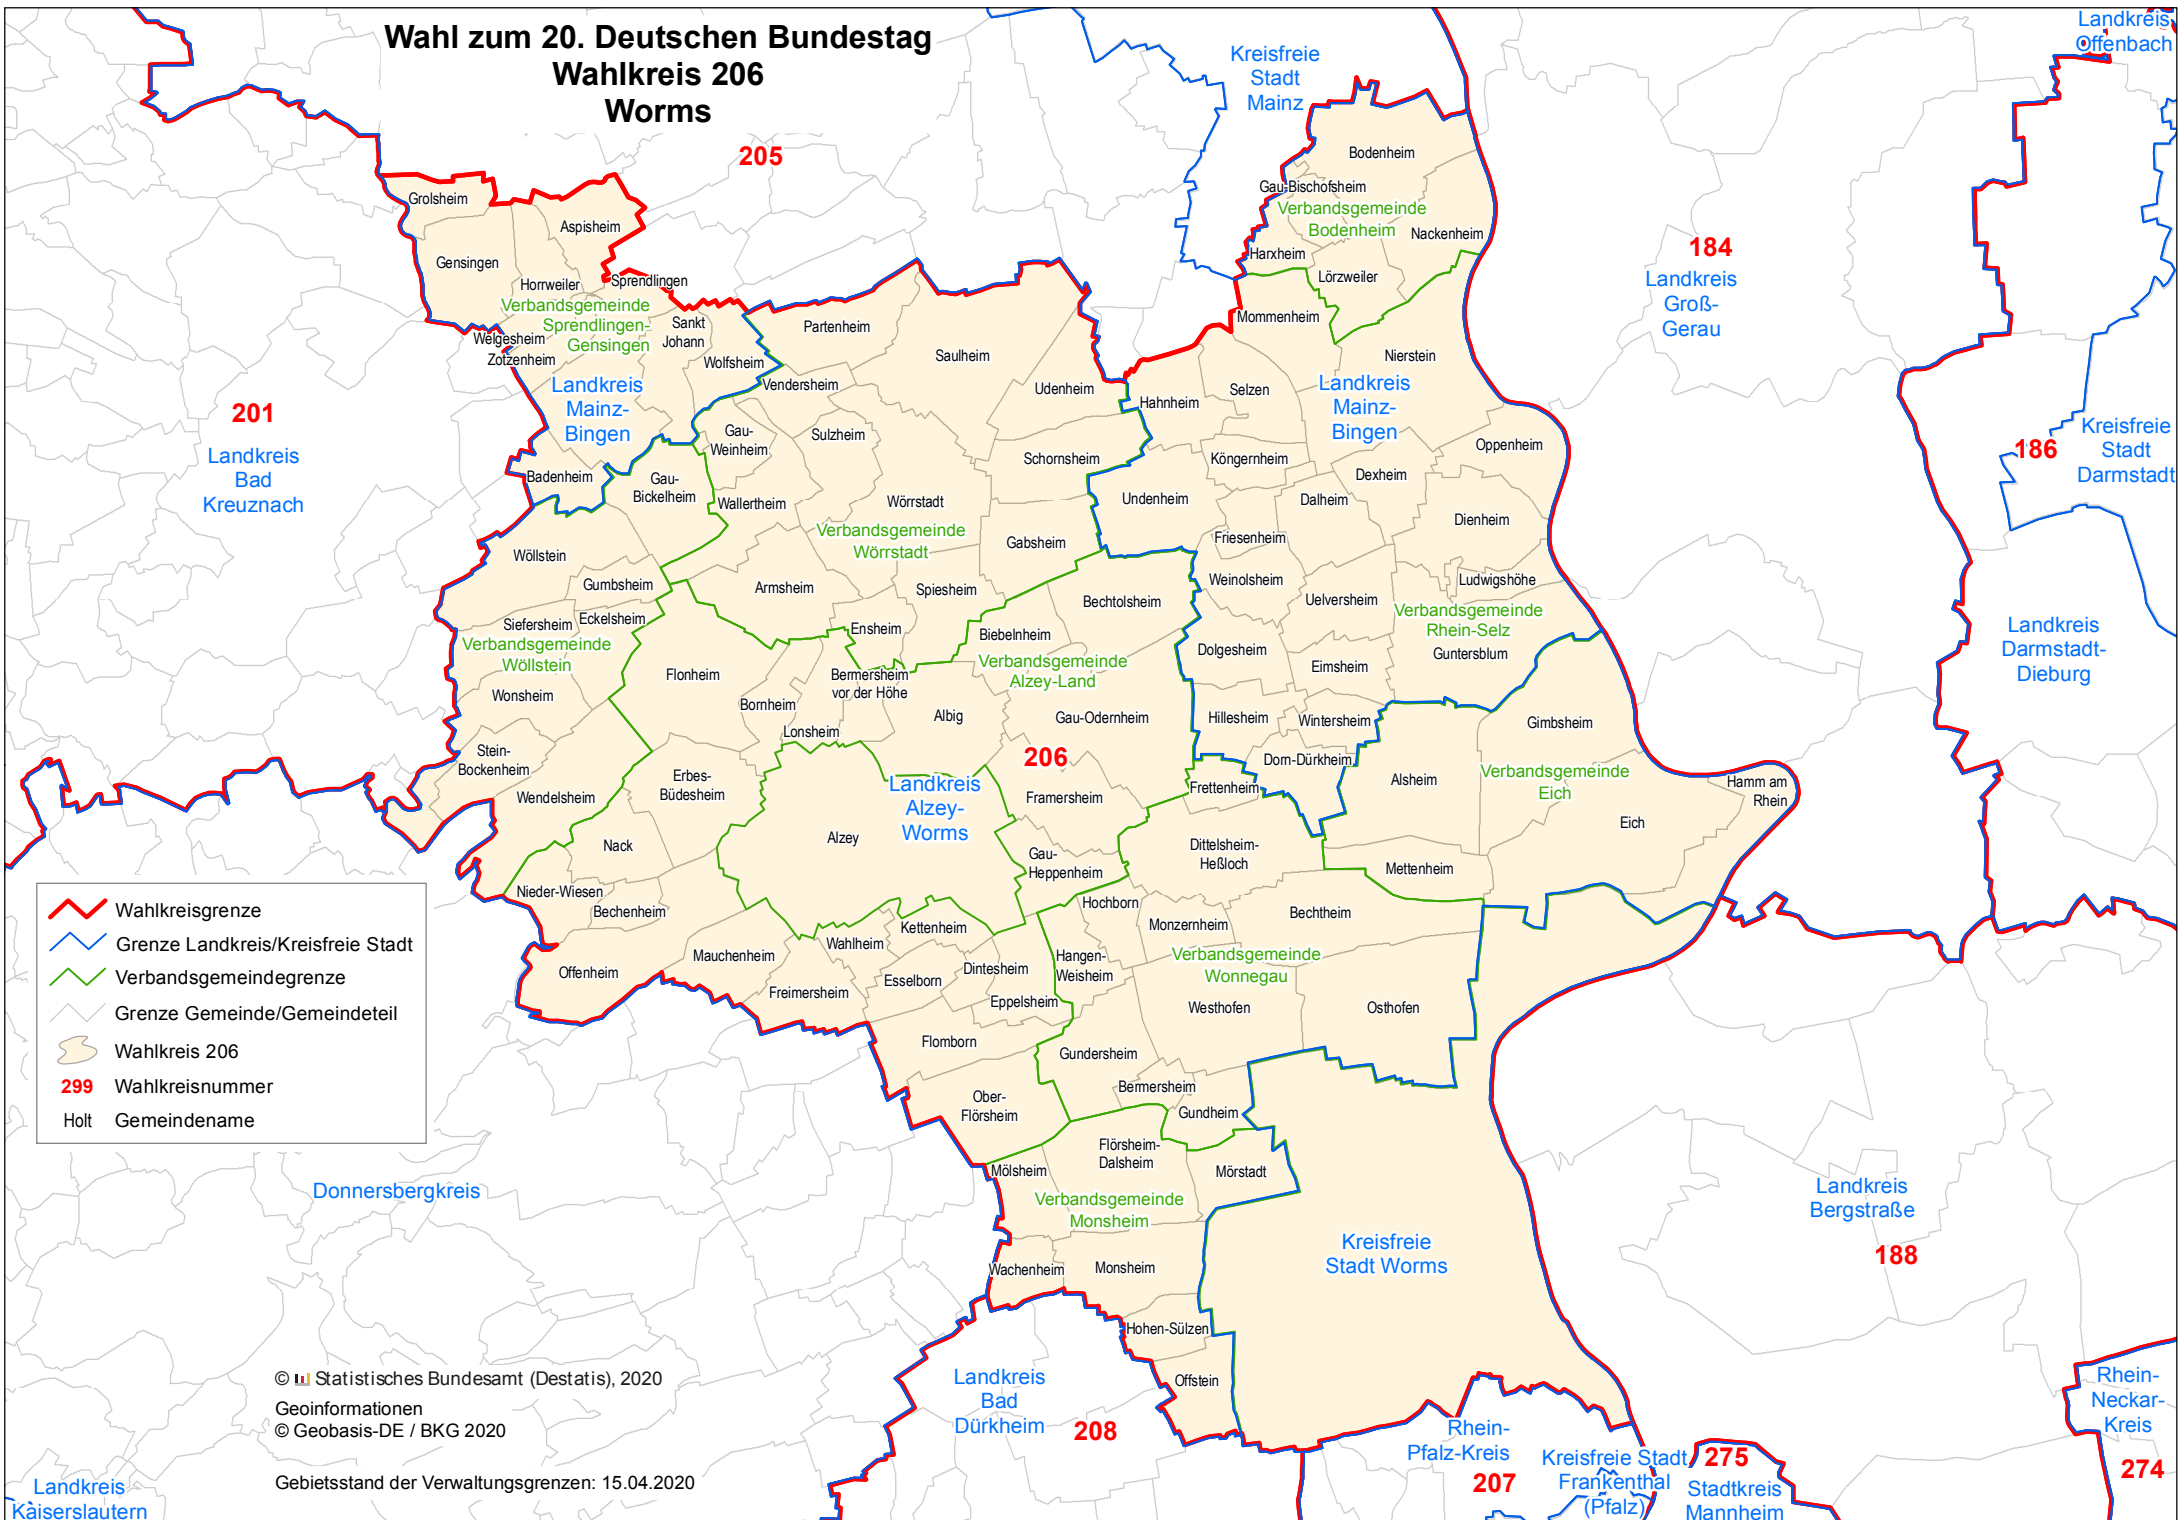

**Wahl zum 20. Deutschen Bundestag  
Wahlkreis 206  
Worms**

- Wahlkreisgrenze
- Grenze Landkreis/Kreisfreie Stadt
- Verbandsgemeindengrenze
- Grenze Gemeinde/Gemeindeteil
- Wahlkreis 206
- 299** Wahlkreisnummer
- Holt Gemeindegrenze