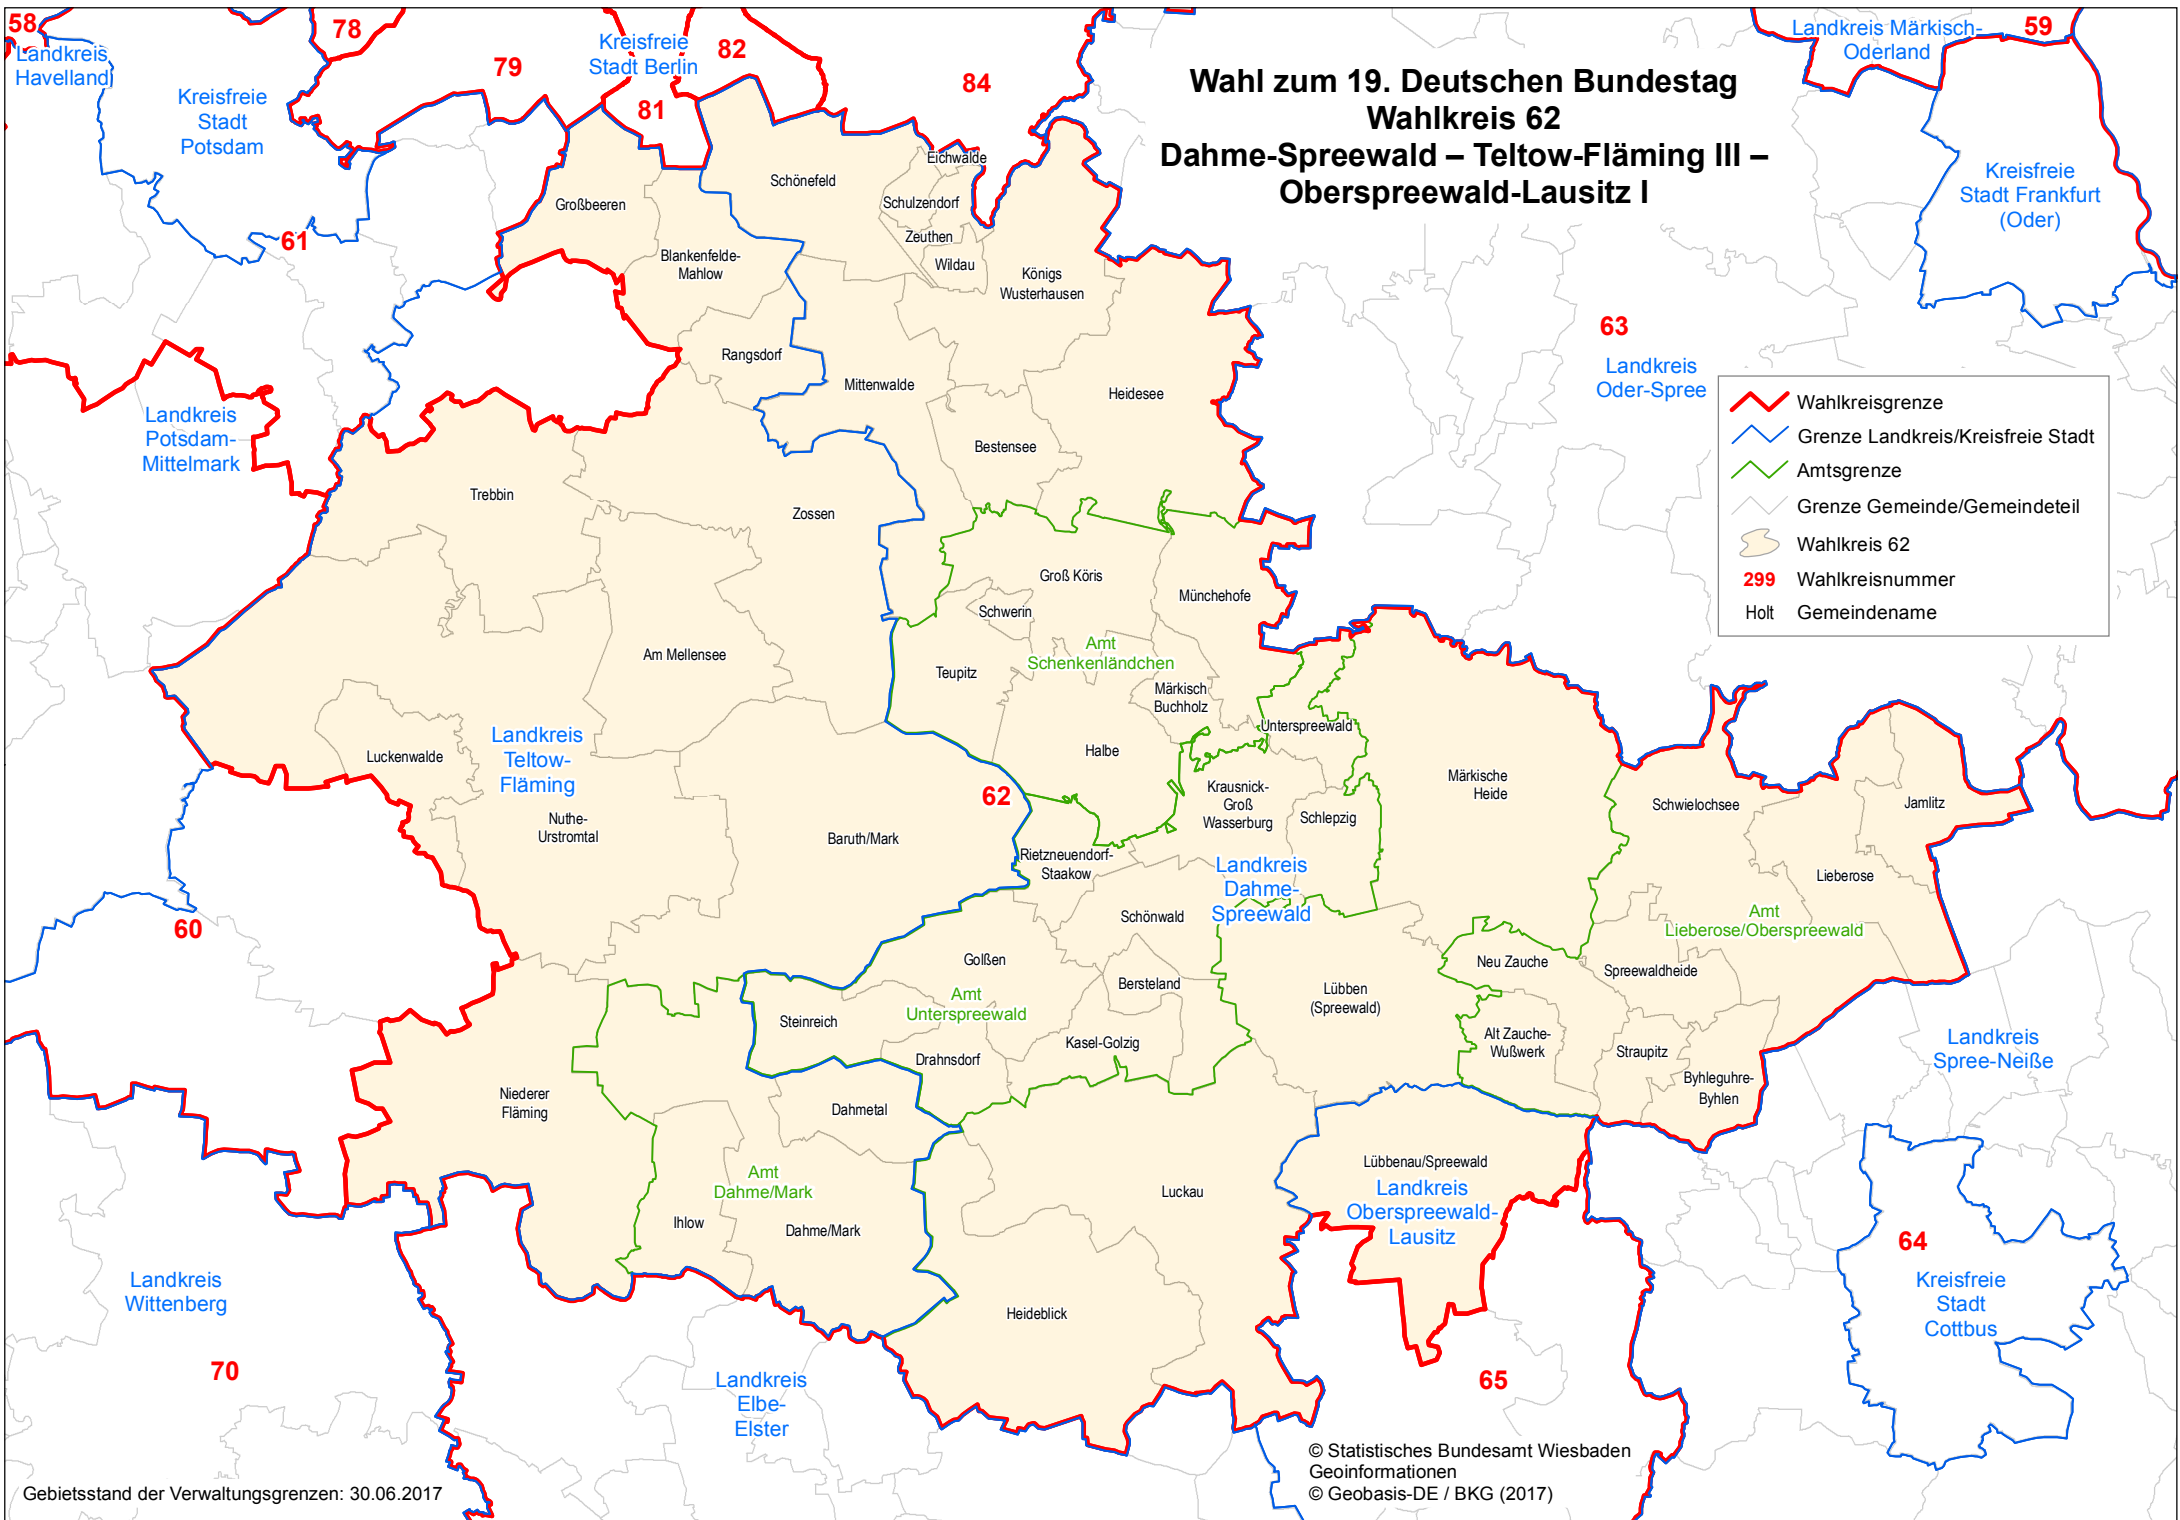

Wahl zum 19. Deutschen Bundestag Wahlkreis 62 Dahme-Spreewald – Teltow-Fläming III – Oberspreewald-Lausitz I

- Wahlkreisgrenze
- Grenze Landkreis/Kreisfreie Stadt
- Amtsgrenze
- Grenze Gemeinde/Gemeindeteil
- Wahlkreis 62
- 299 Wahlkreisnummer
- Holt Gemeindegrenze

Gebietsstand der Verwaltungsgrenzen: 30.06.2017

© Statistisches Bundesamt Wiesbaden
Geoinformationen
© Geobasis-DE / BKG (2017)