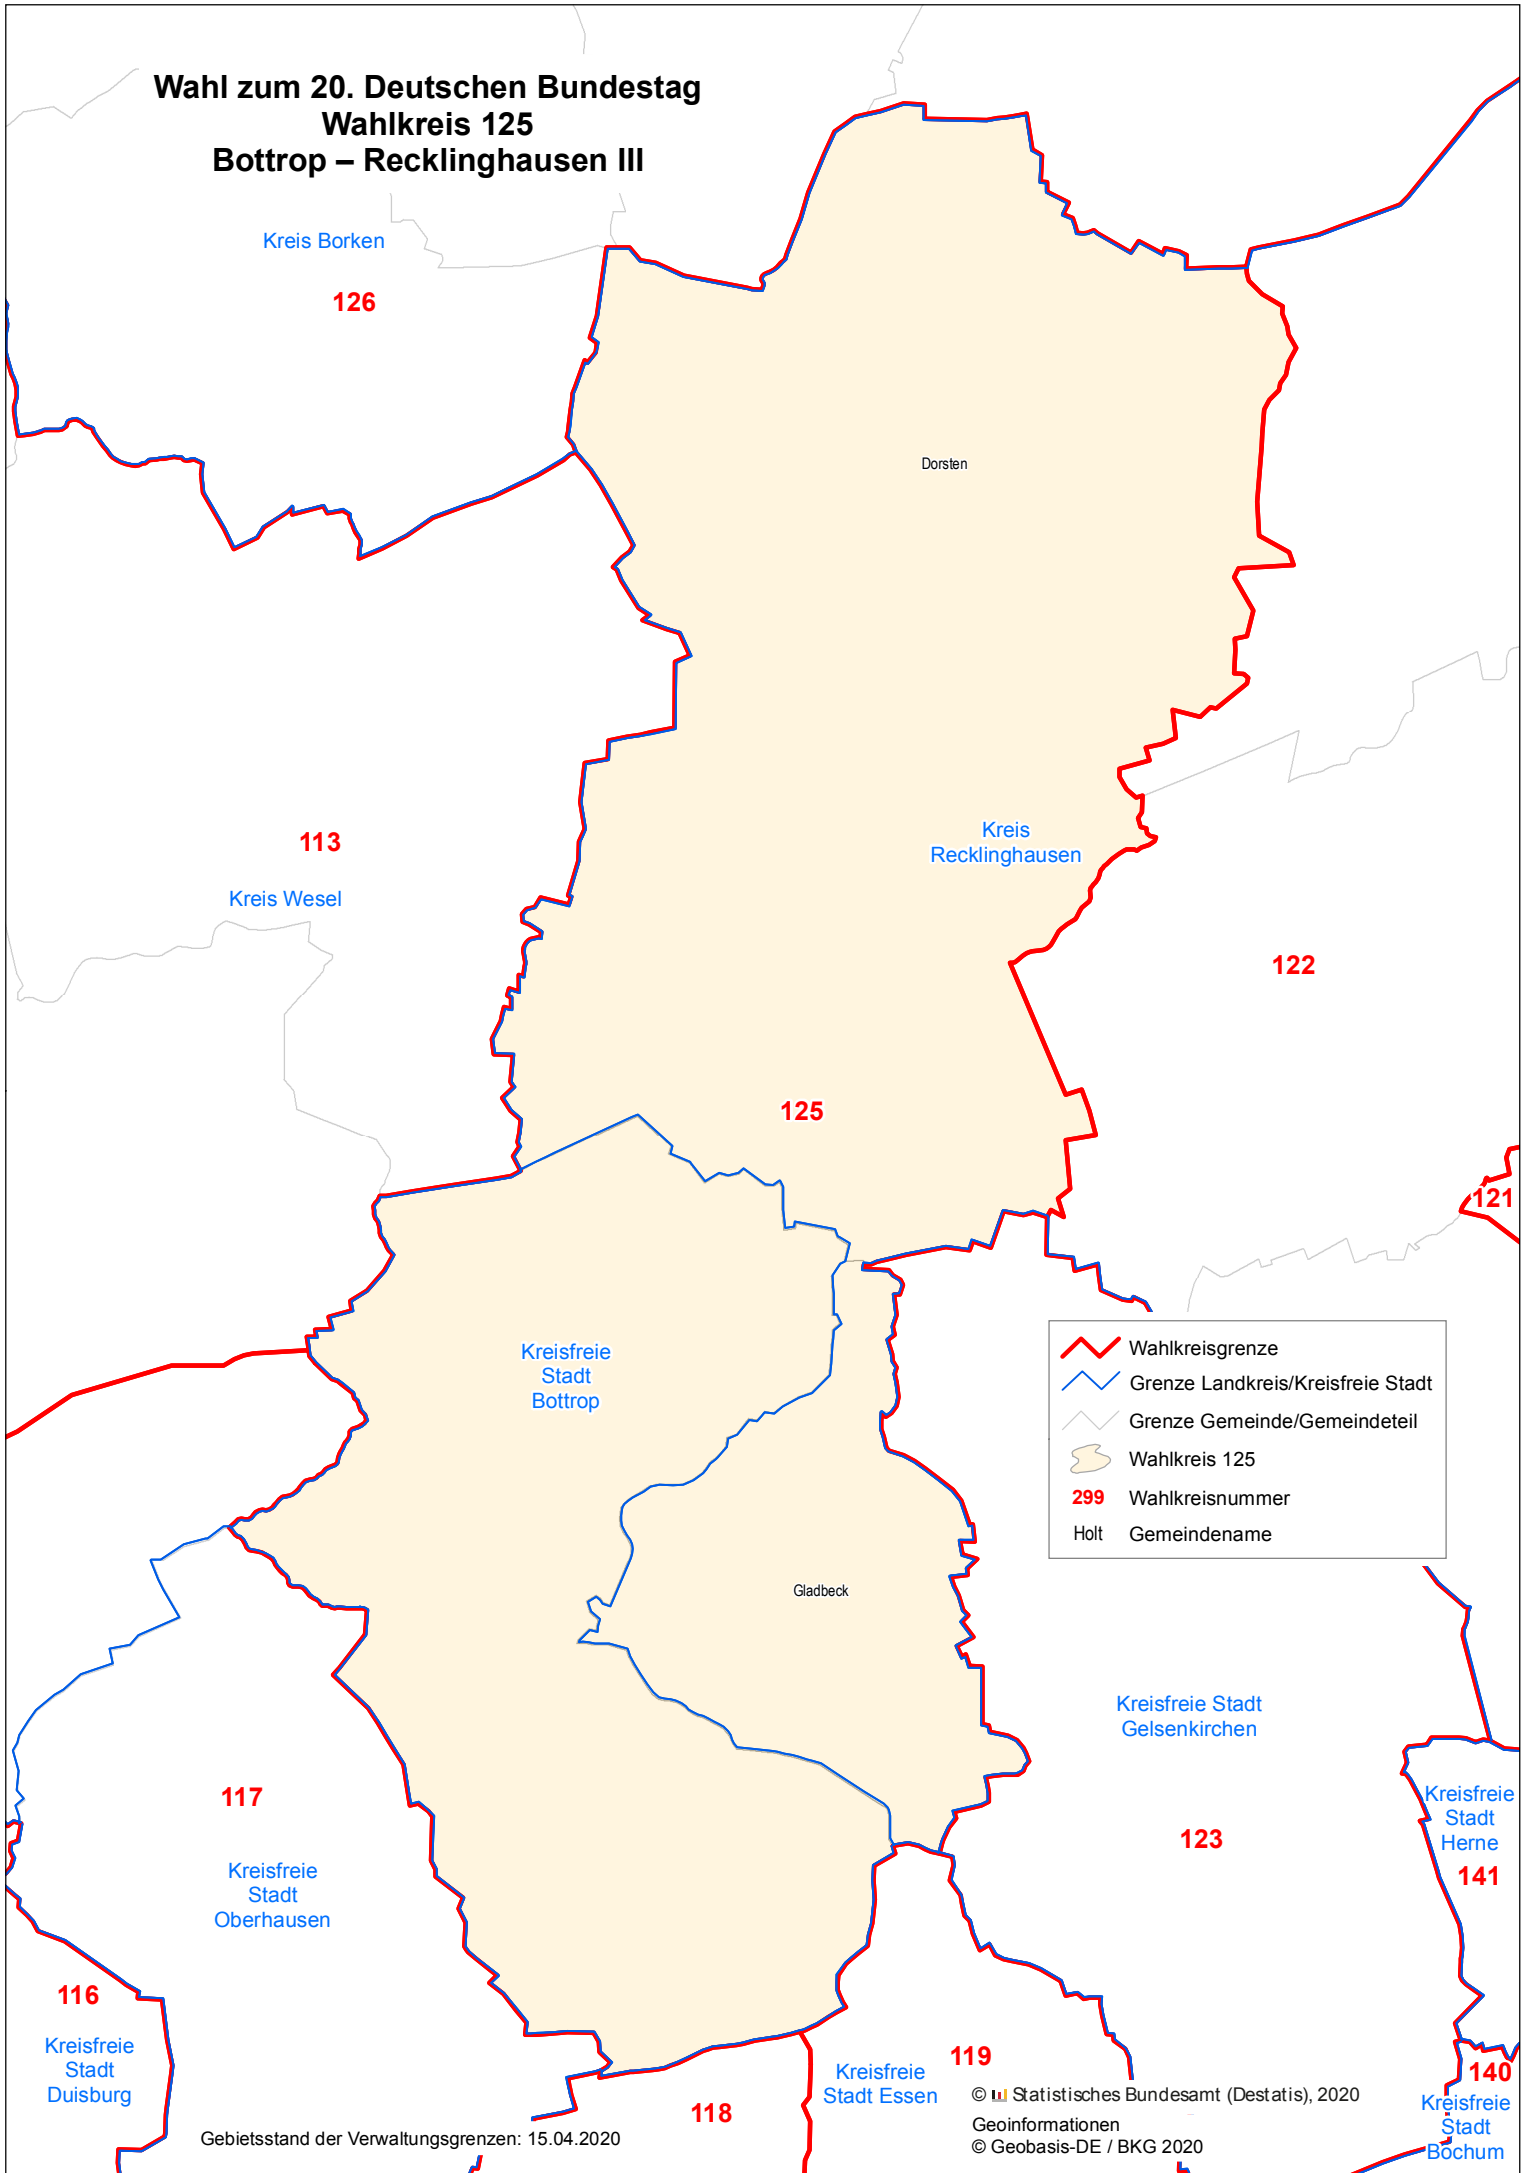

**Wahl zum 20. Deutschen Bundestag  
Wahlkreis 125  
Bottrop – Recklinghausen III**

Gebietsstand der Verwaltungsgrenzen: 15.04.2020

© Statistisches Bundesamt (Destatis), 2020  
Geoinformationen  
© Geobasis-DE / BKG 2020