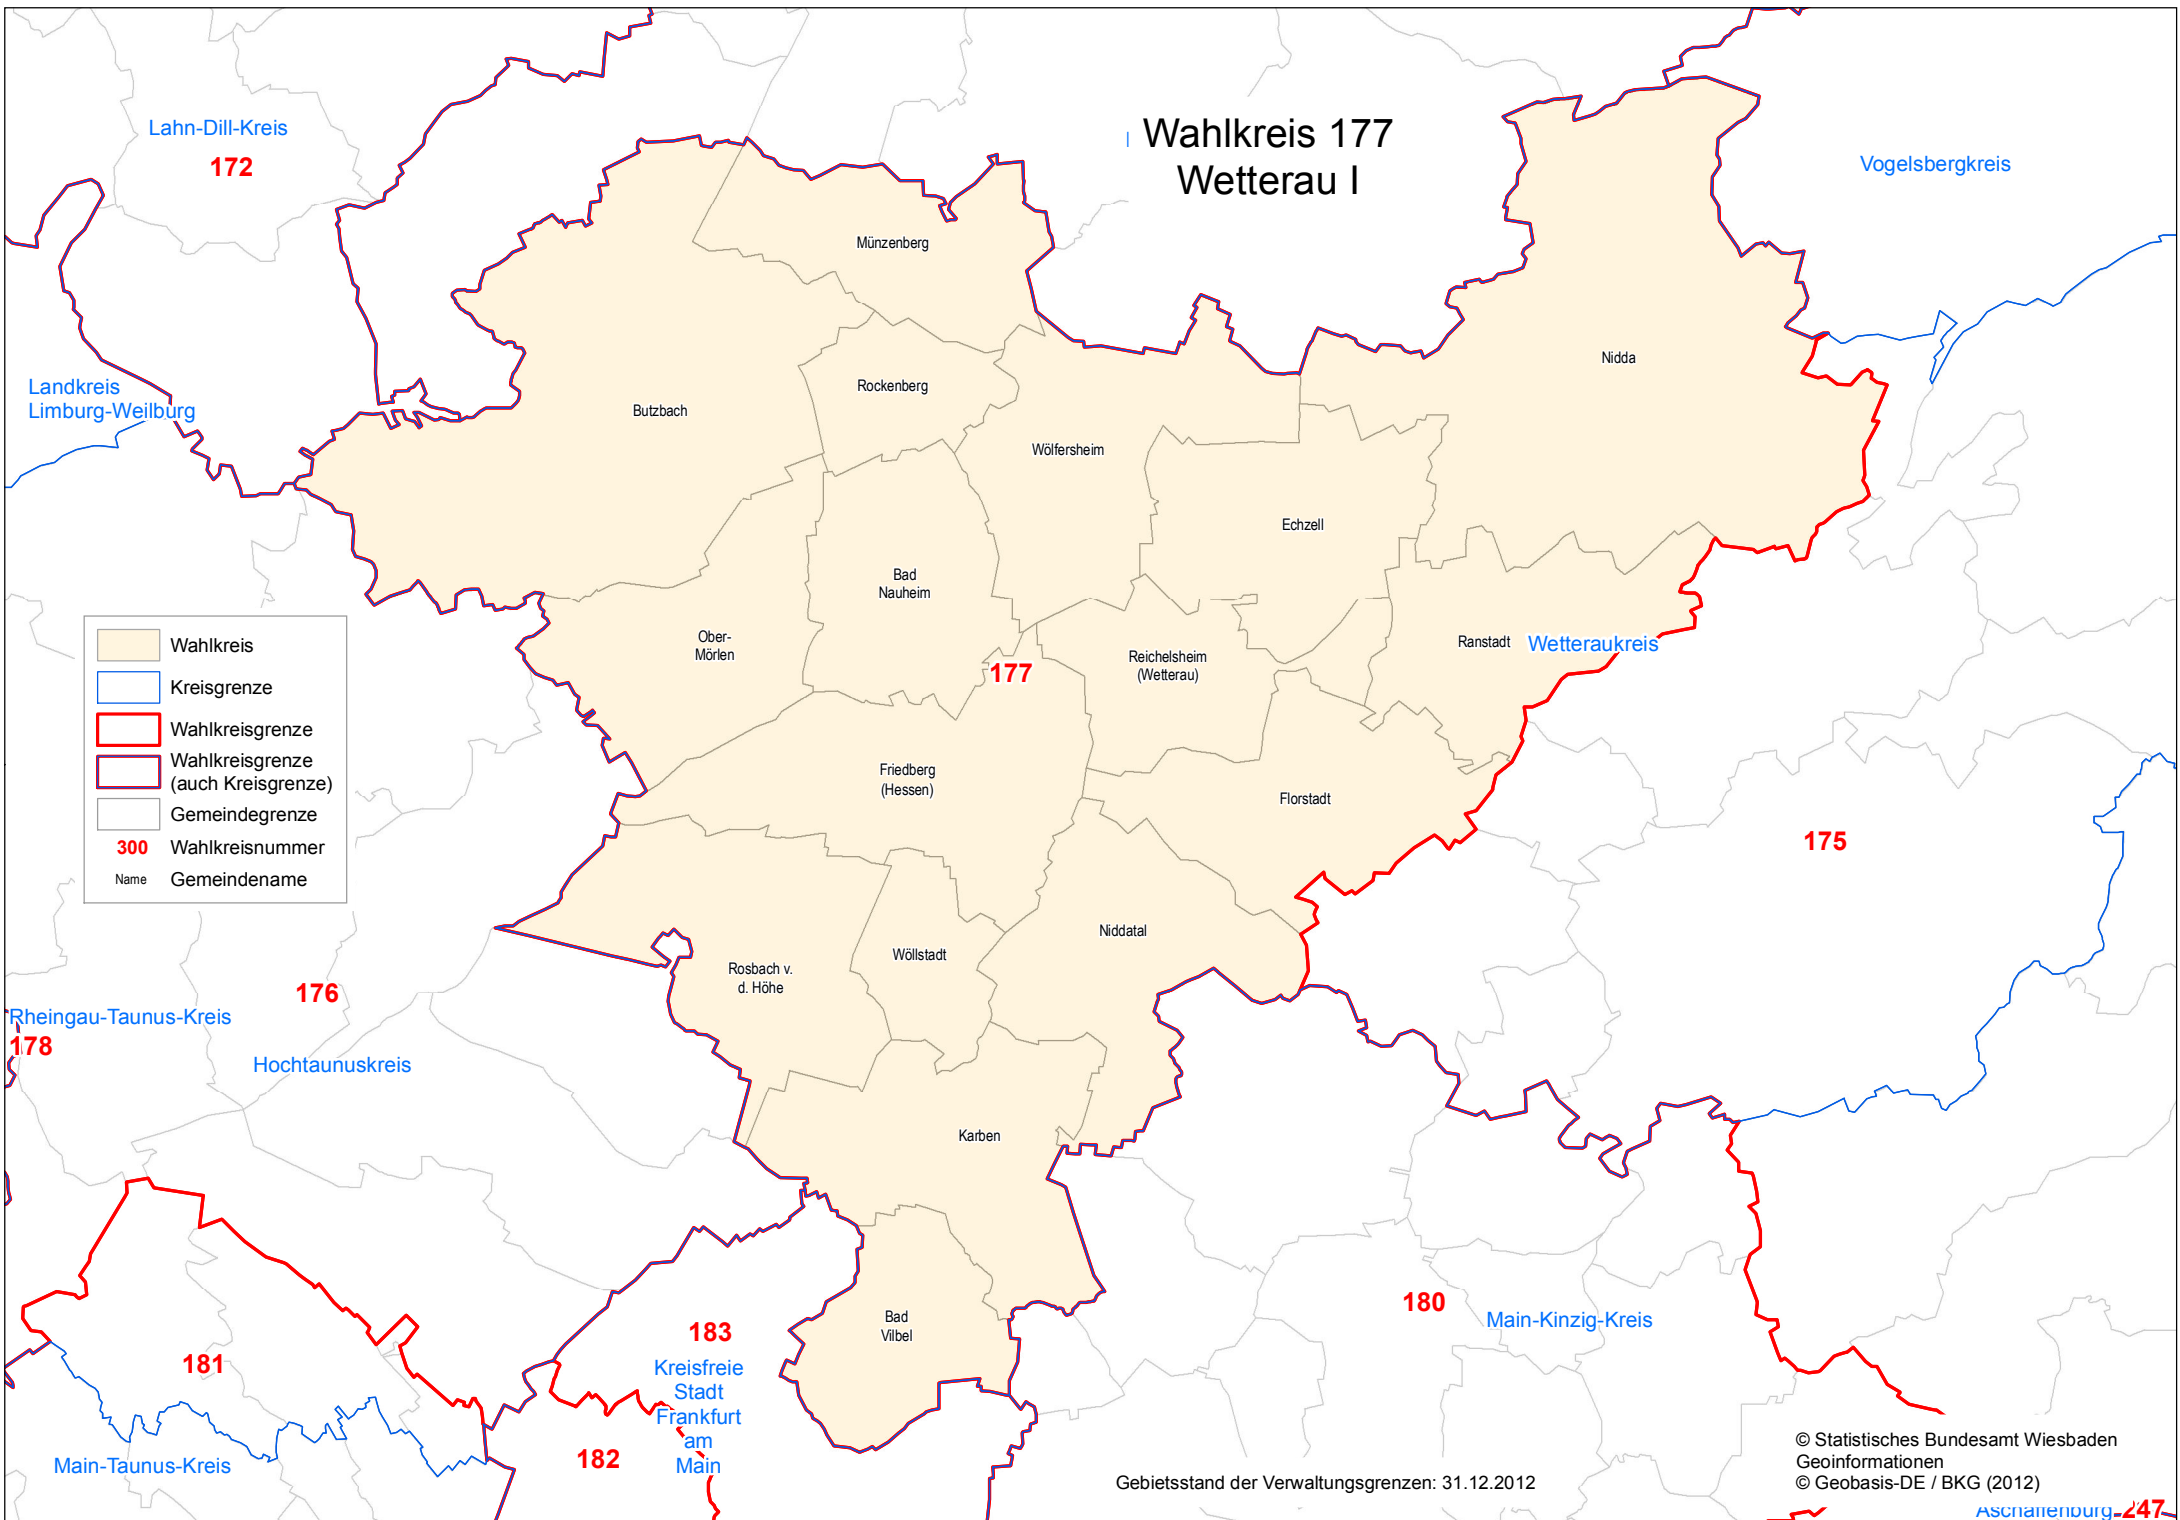

Wahlkreis 177 Wetterau I

	Wahlkreis
	Kreisgrenze
	Wahlkreisgrenze
	Wahlkreisgrenze (auch Kreisgrenze)
	Gemeindegrenze
	Wahlkreisnummer
	Gemeindename

Gebietsstand der Verwaltungsgrenzen: 31.12.2012