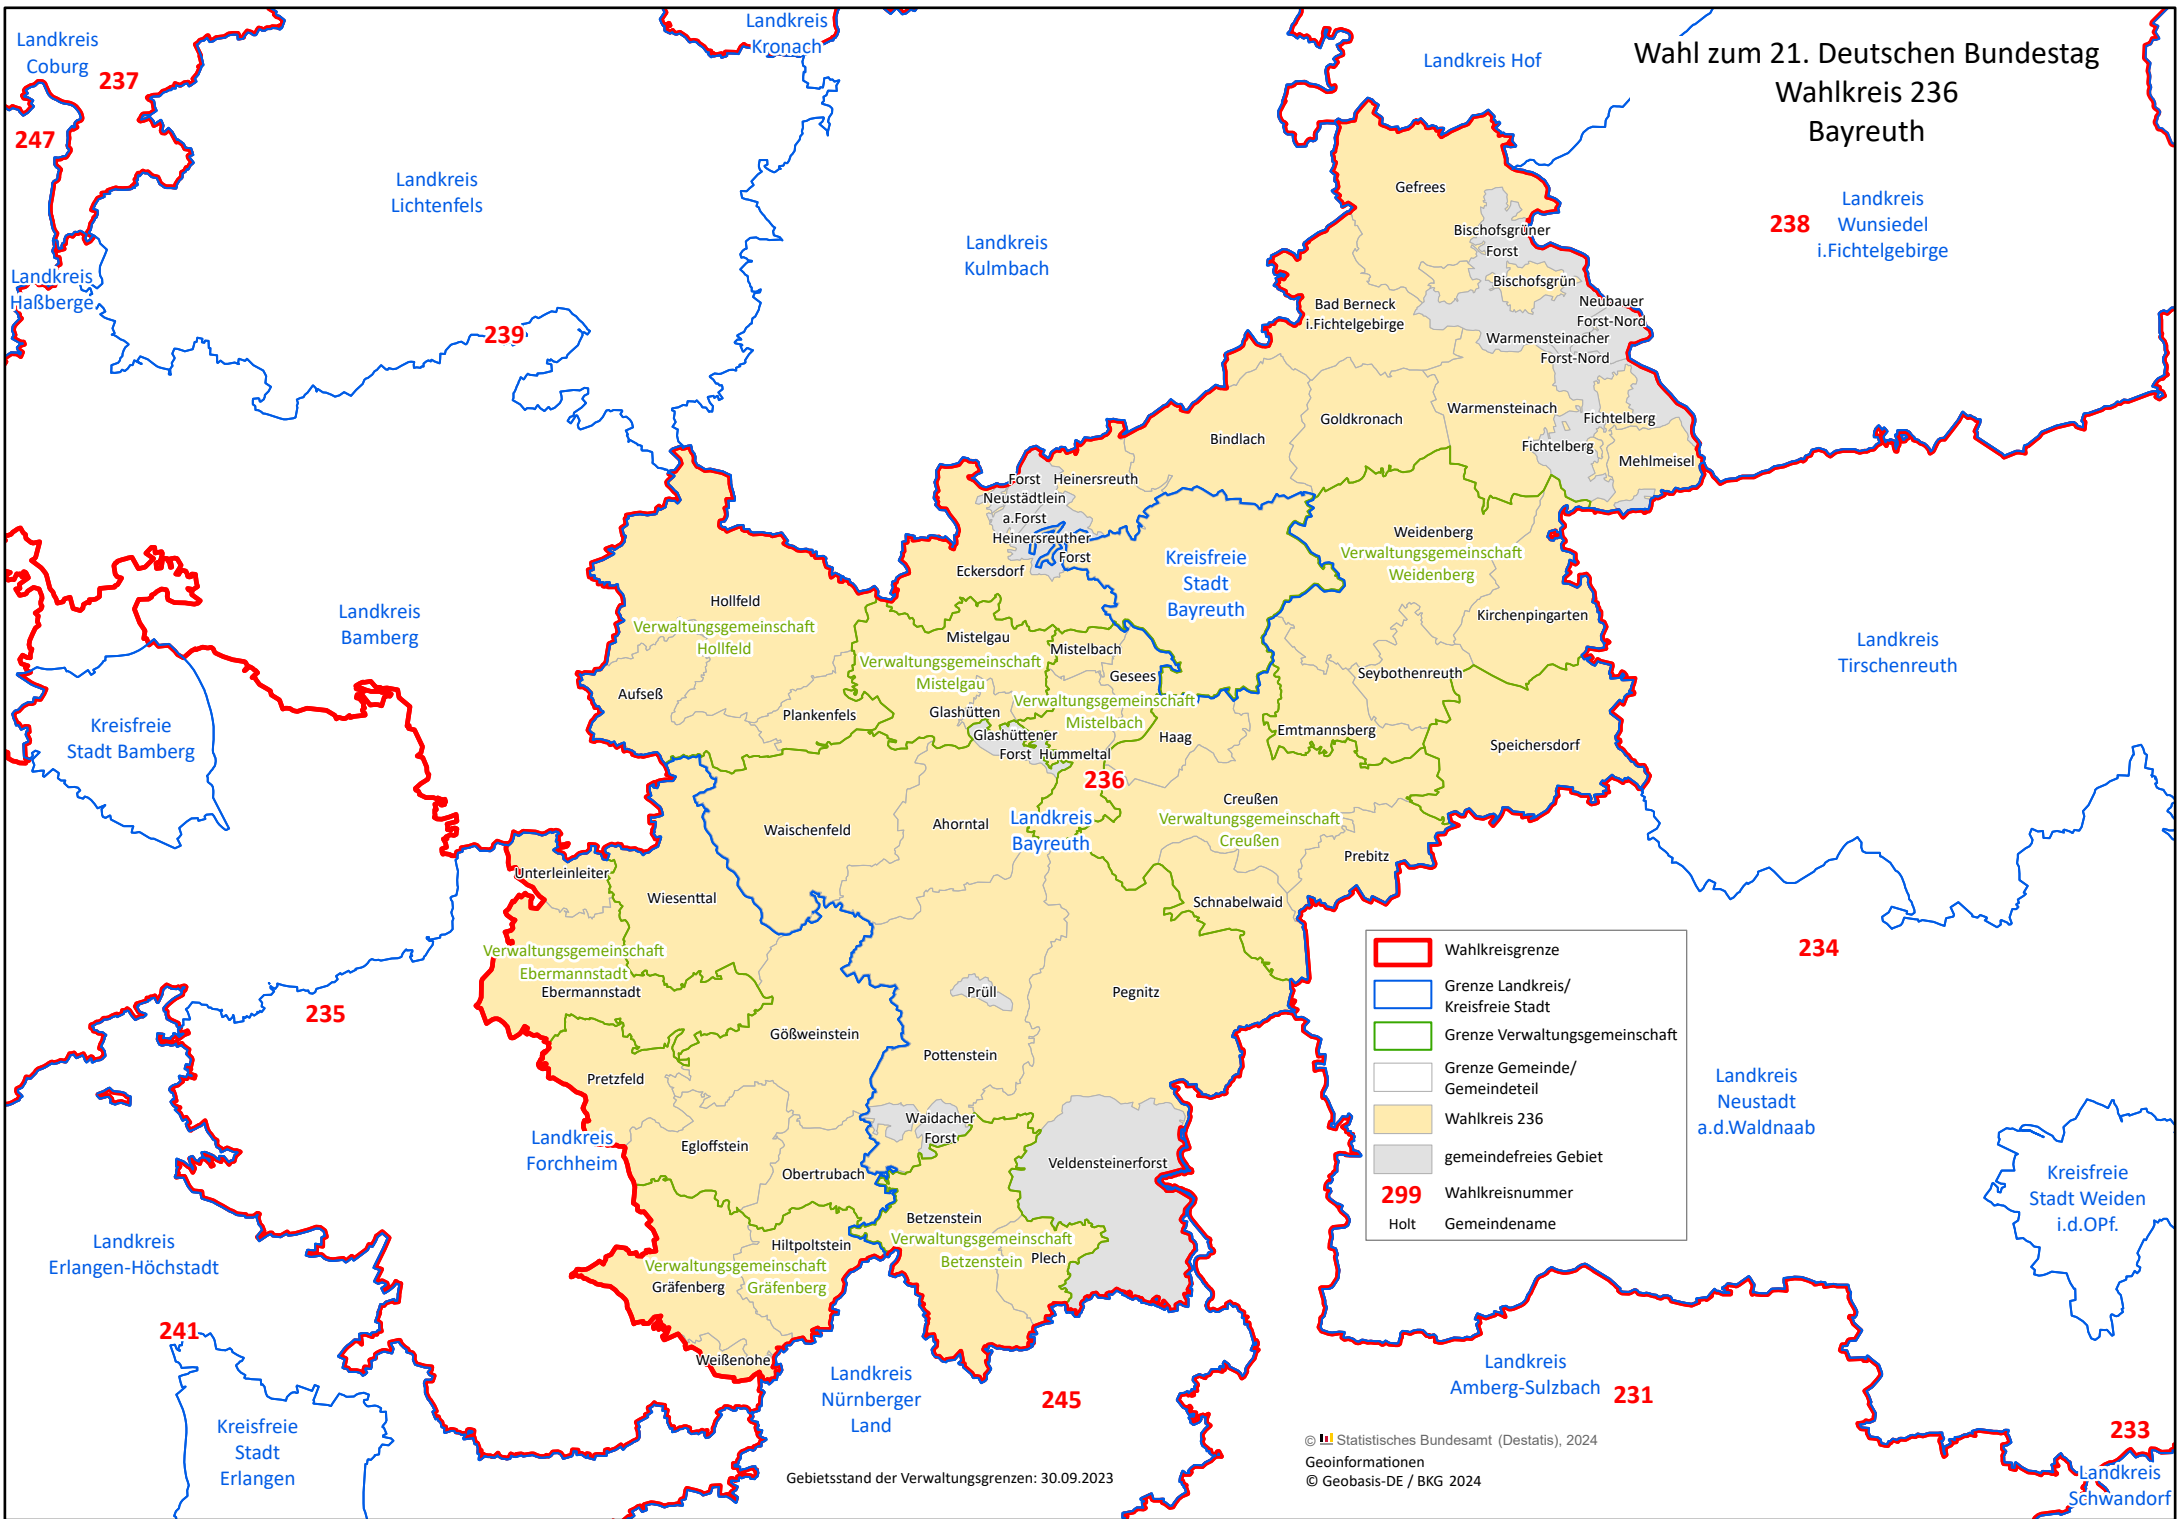

Wahl zum 21. Deutschen Bundestag Wahlkreis 236 Bayreuth

| | |
|--|---------------------------------------|
| | Wahlkreisgrenze |
| | Grenze Landkreis/ Kreisfreie Stadt |
| | Grenze Verwaltungsgemeinschaft |
| | Grenze Gemeinde/ Gemeindeteil |
| | Wahlkreis 236 |
| | gemeindefreies Gebiet |
| | Wahlkreisnummer |
| | Holt Gemeindegemeinde |

Gebietsstand der Verwaltungsgrenzen: 30.09.2023