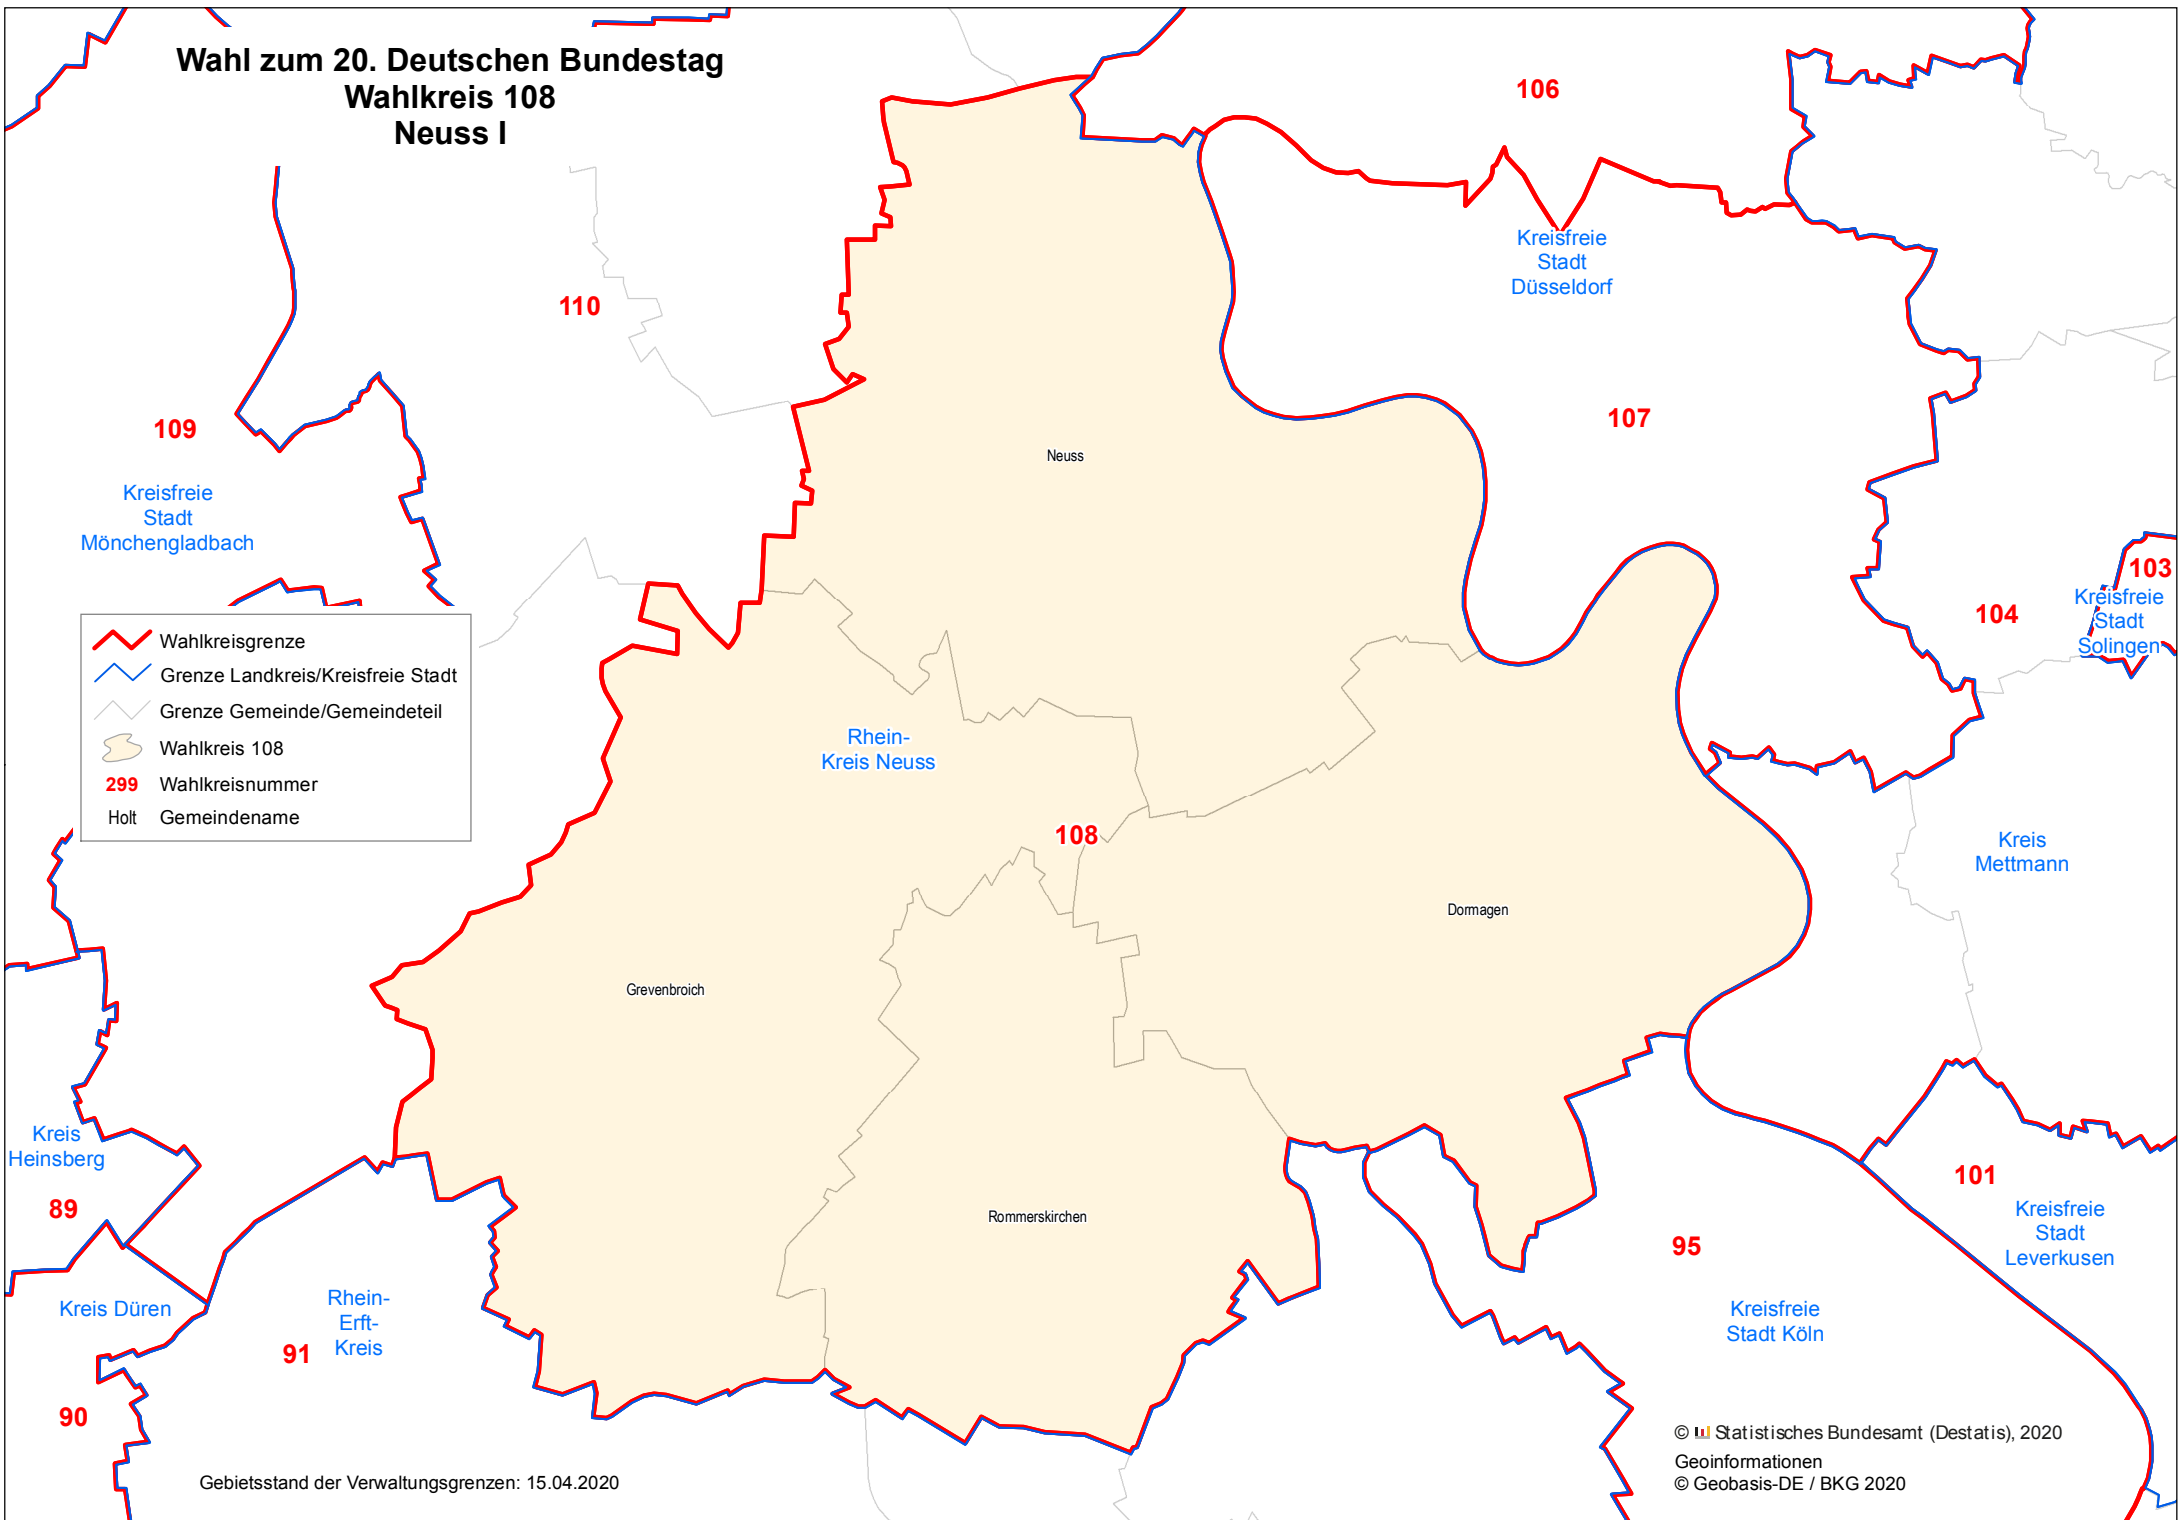

# Wahl zum 20. Deutschen Bundestag Wahlkreis 108 Neuss I

	Wahlkreisgrenze
	Grenze Landkreis/Kreisfreie Stadt
	Grenze Gemeinde/Gemeindeteil
	Wahlkreis 108
<b>299</b>	Wahlkreisnummer
Holt	Gemeindenname

Gebietsstand der Verwaltungsgrenzen: 15.04.2020