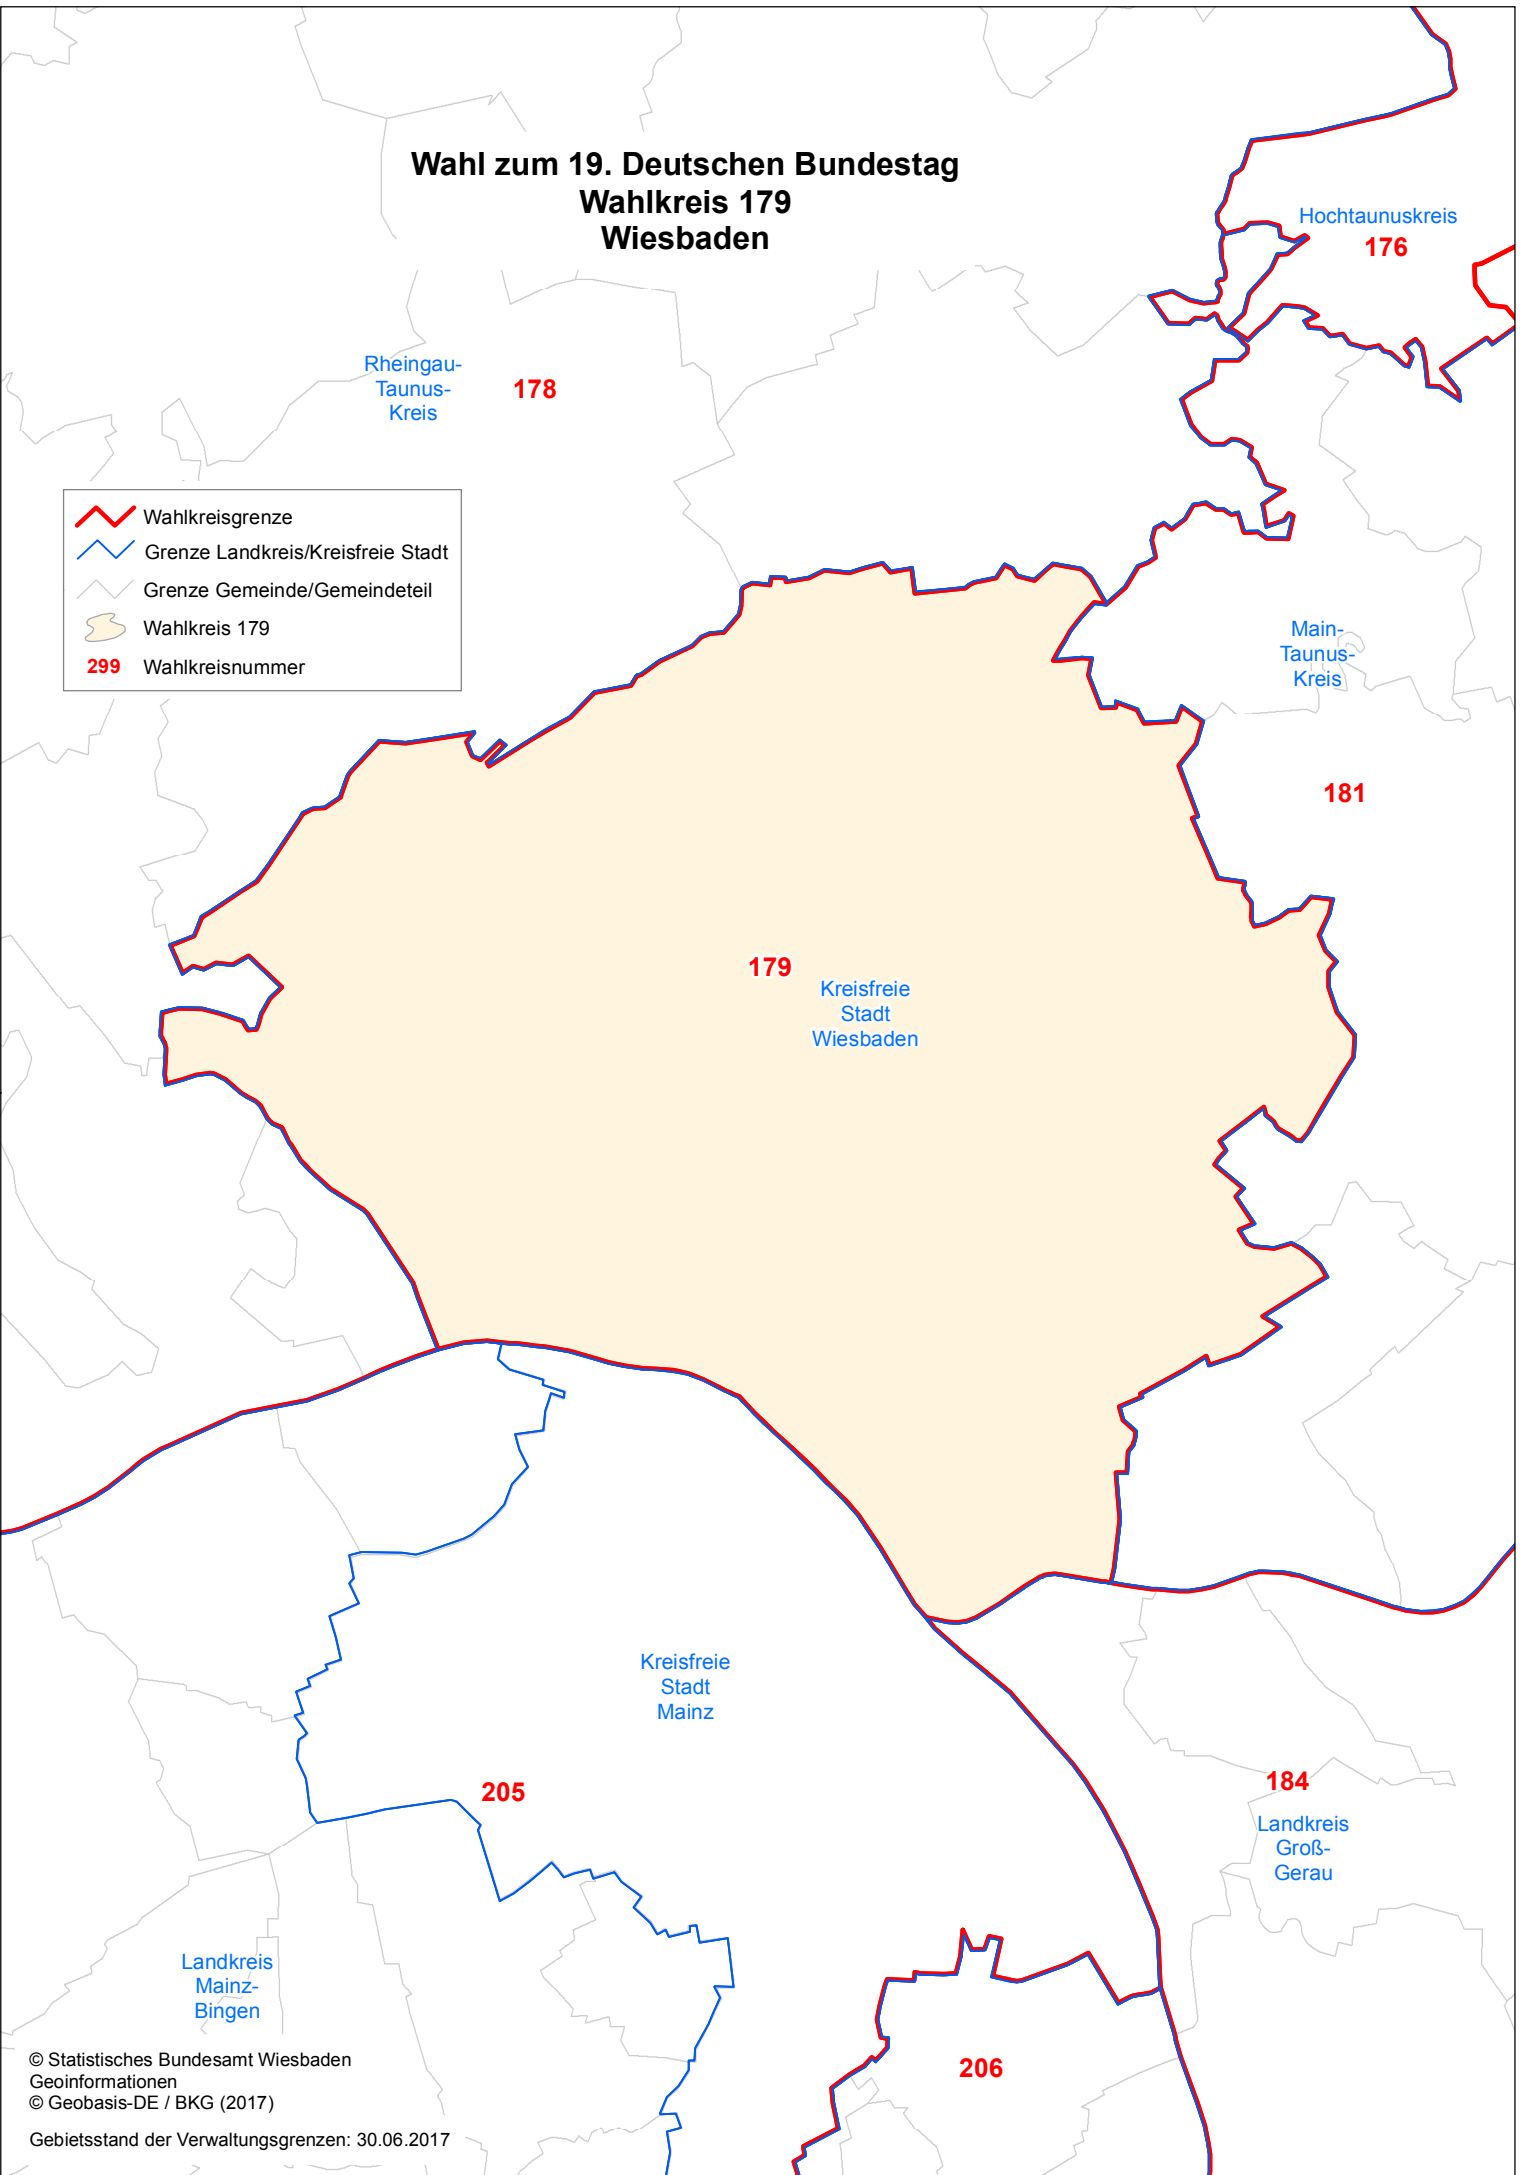

Wahl zum 19. Deutschen Bundestag Wahlkreis 179 Wiesbaden

- Wahlkreisgrenze
- Grenze Landkreis/Kreisfreie Stadt
- Grenze Gemeinde/Gemeindeteil
- Wahlkreis 179
- 299 Wahlkreisnummer