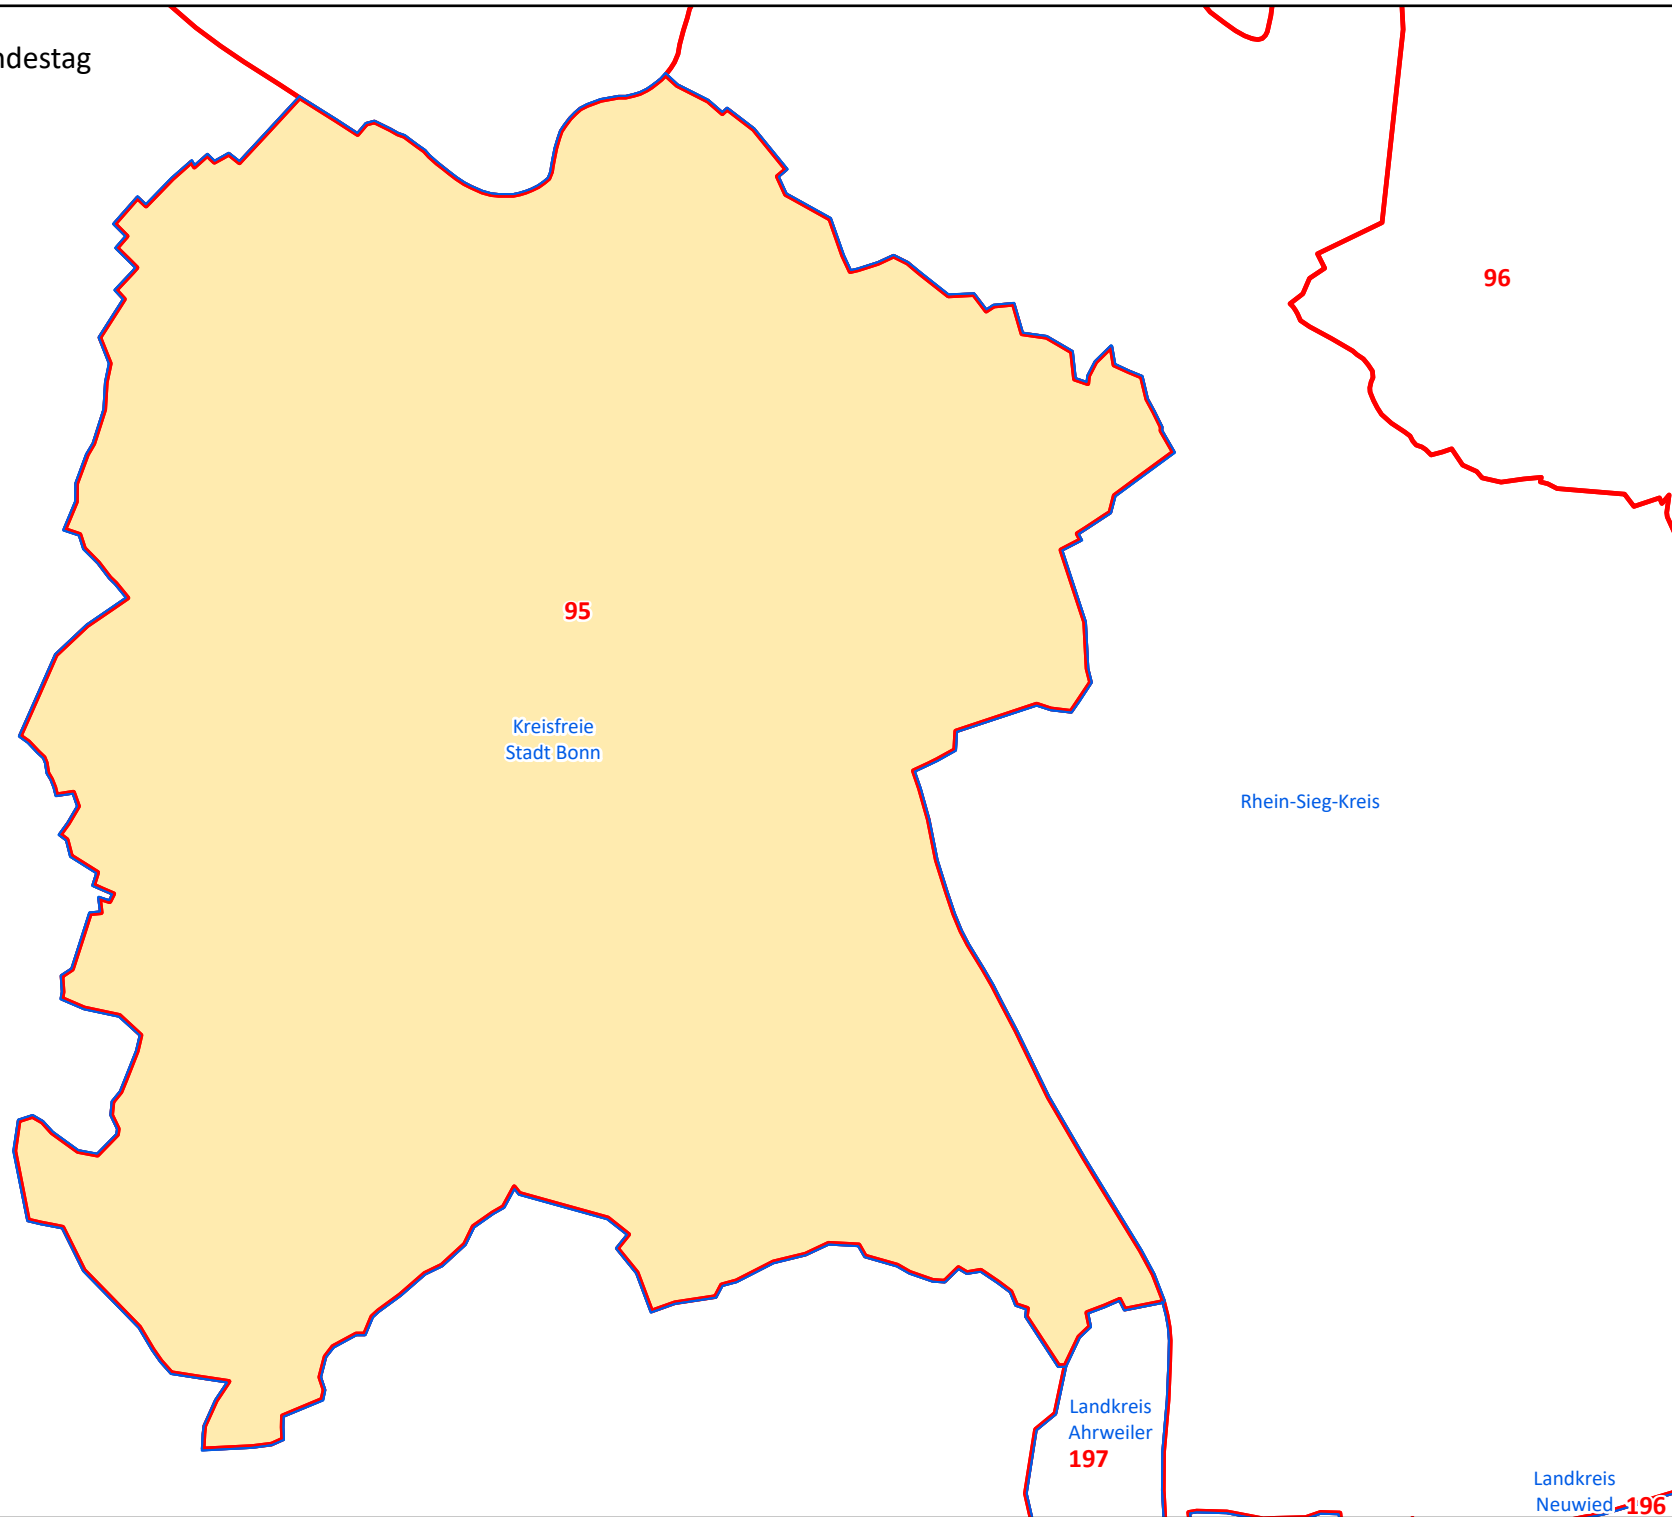

Wahl zum 21. Deutschen Bundestag  
Wahlkreis 95  
Bonn

	Wahlkreisgrenze
	Grenze Landkreis/ Kreisfreie Stadt
	Wahlkreis 95
<b>299</b>	Wahlkreisnummer