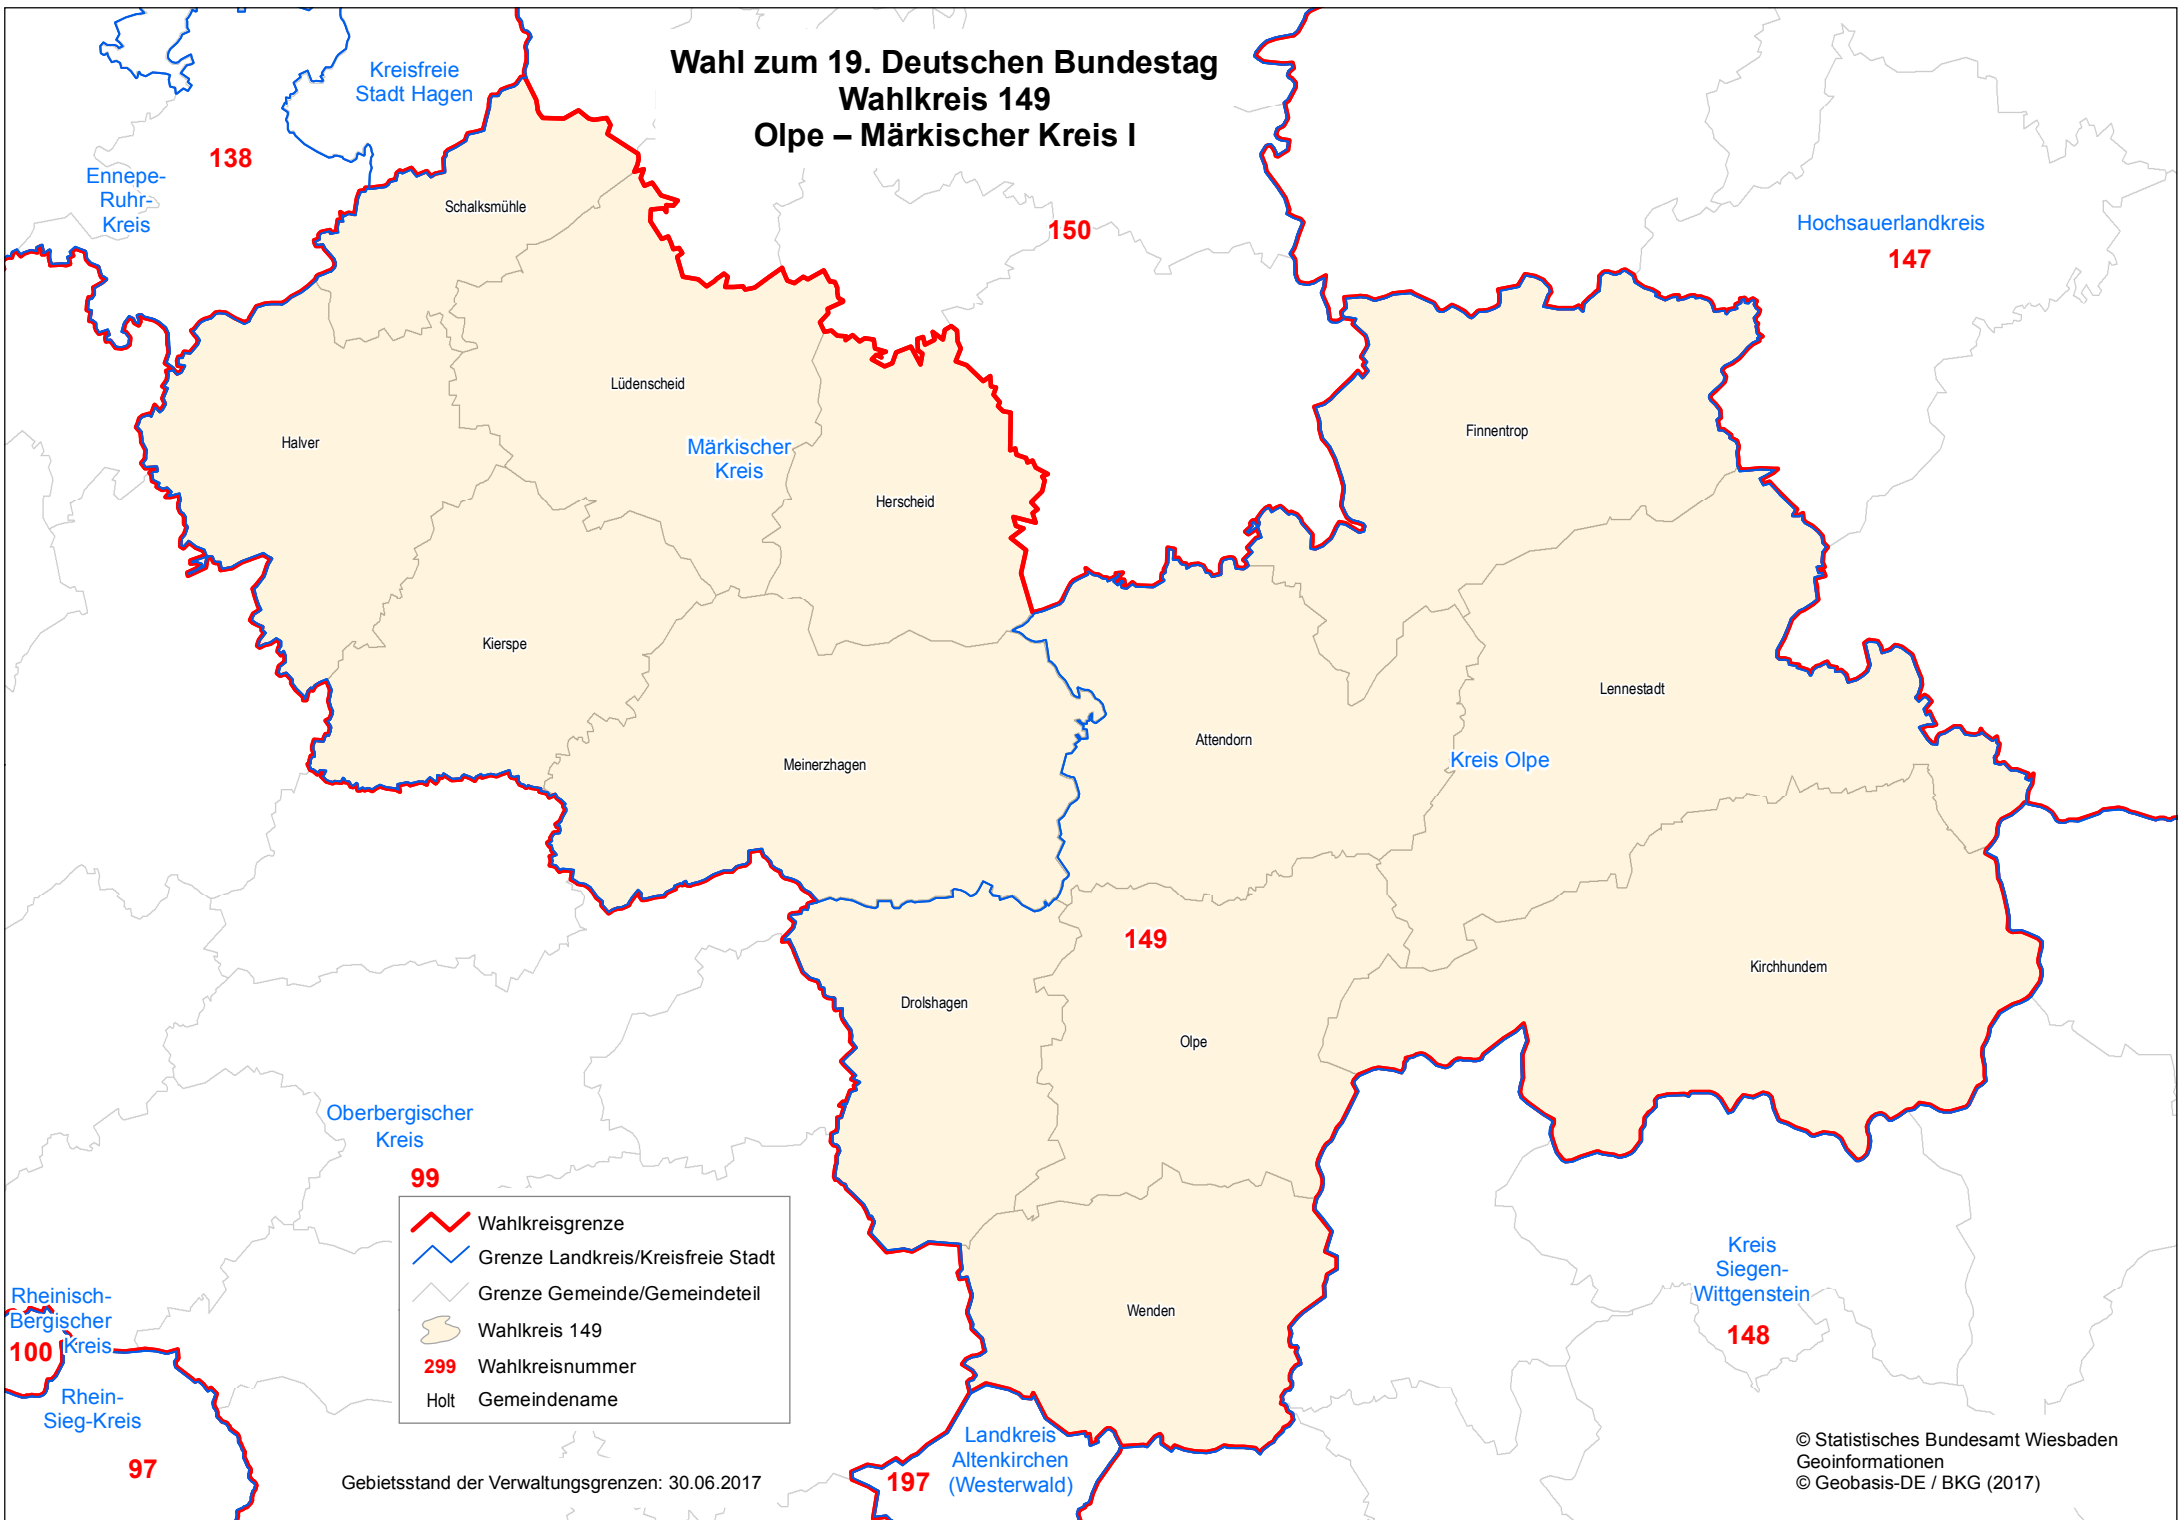

# Wahl zum 19. Deutschen Bundestag Wahlkreis 149 Olpe – Märkischer Kreis I

	Wahlkreisgrenze
	Grenze Landkreis/Kreisfreie Stadt
	Grenze Gemeinde/Gemeindeteil
	Wahlkreis 149
<b>299</b>	Wahlkreisnummer
Holt	Gemeindenname

Gebietsstand der Verwaltungsgrenzen: 30.06.2017