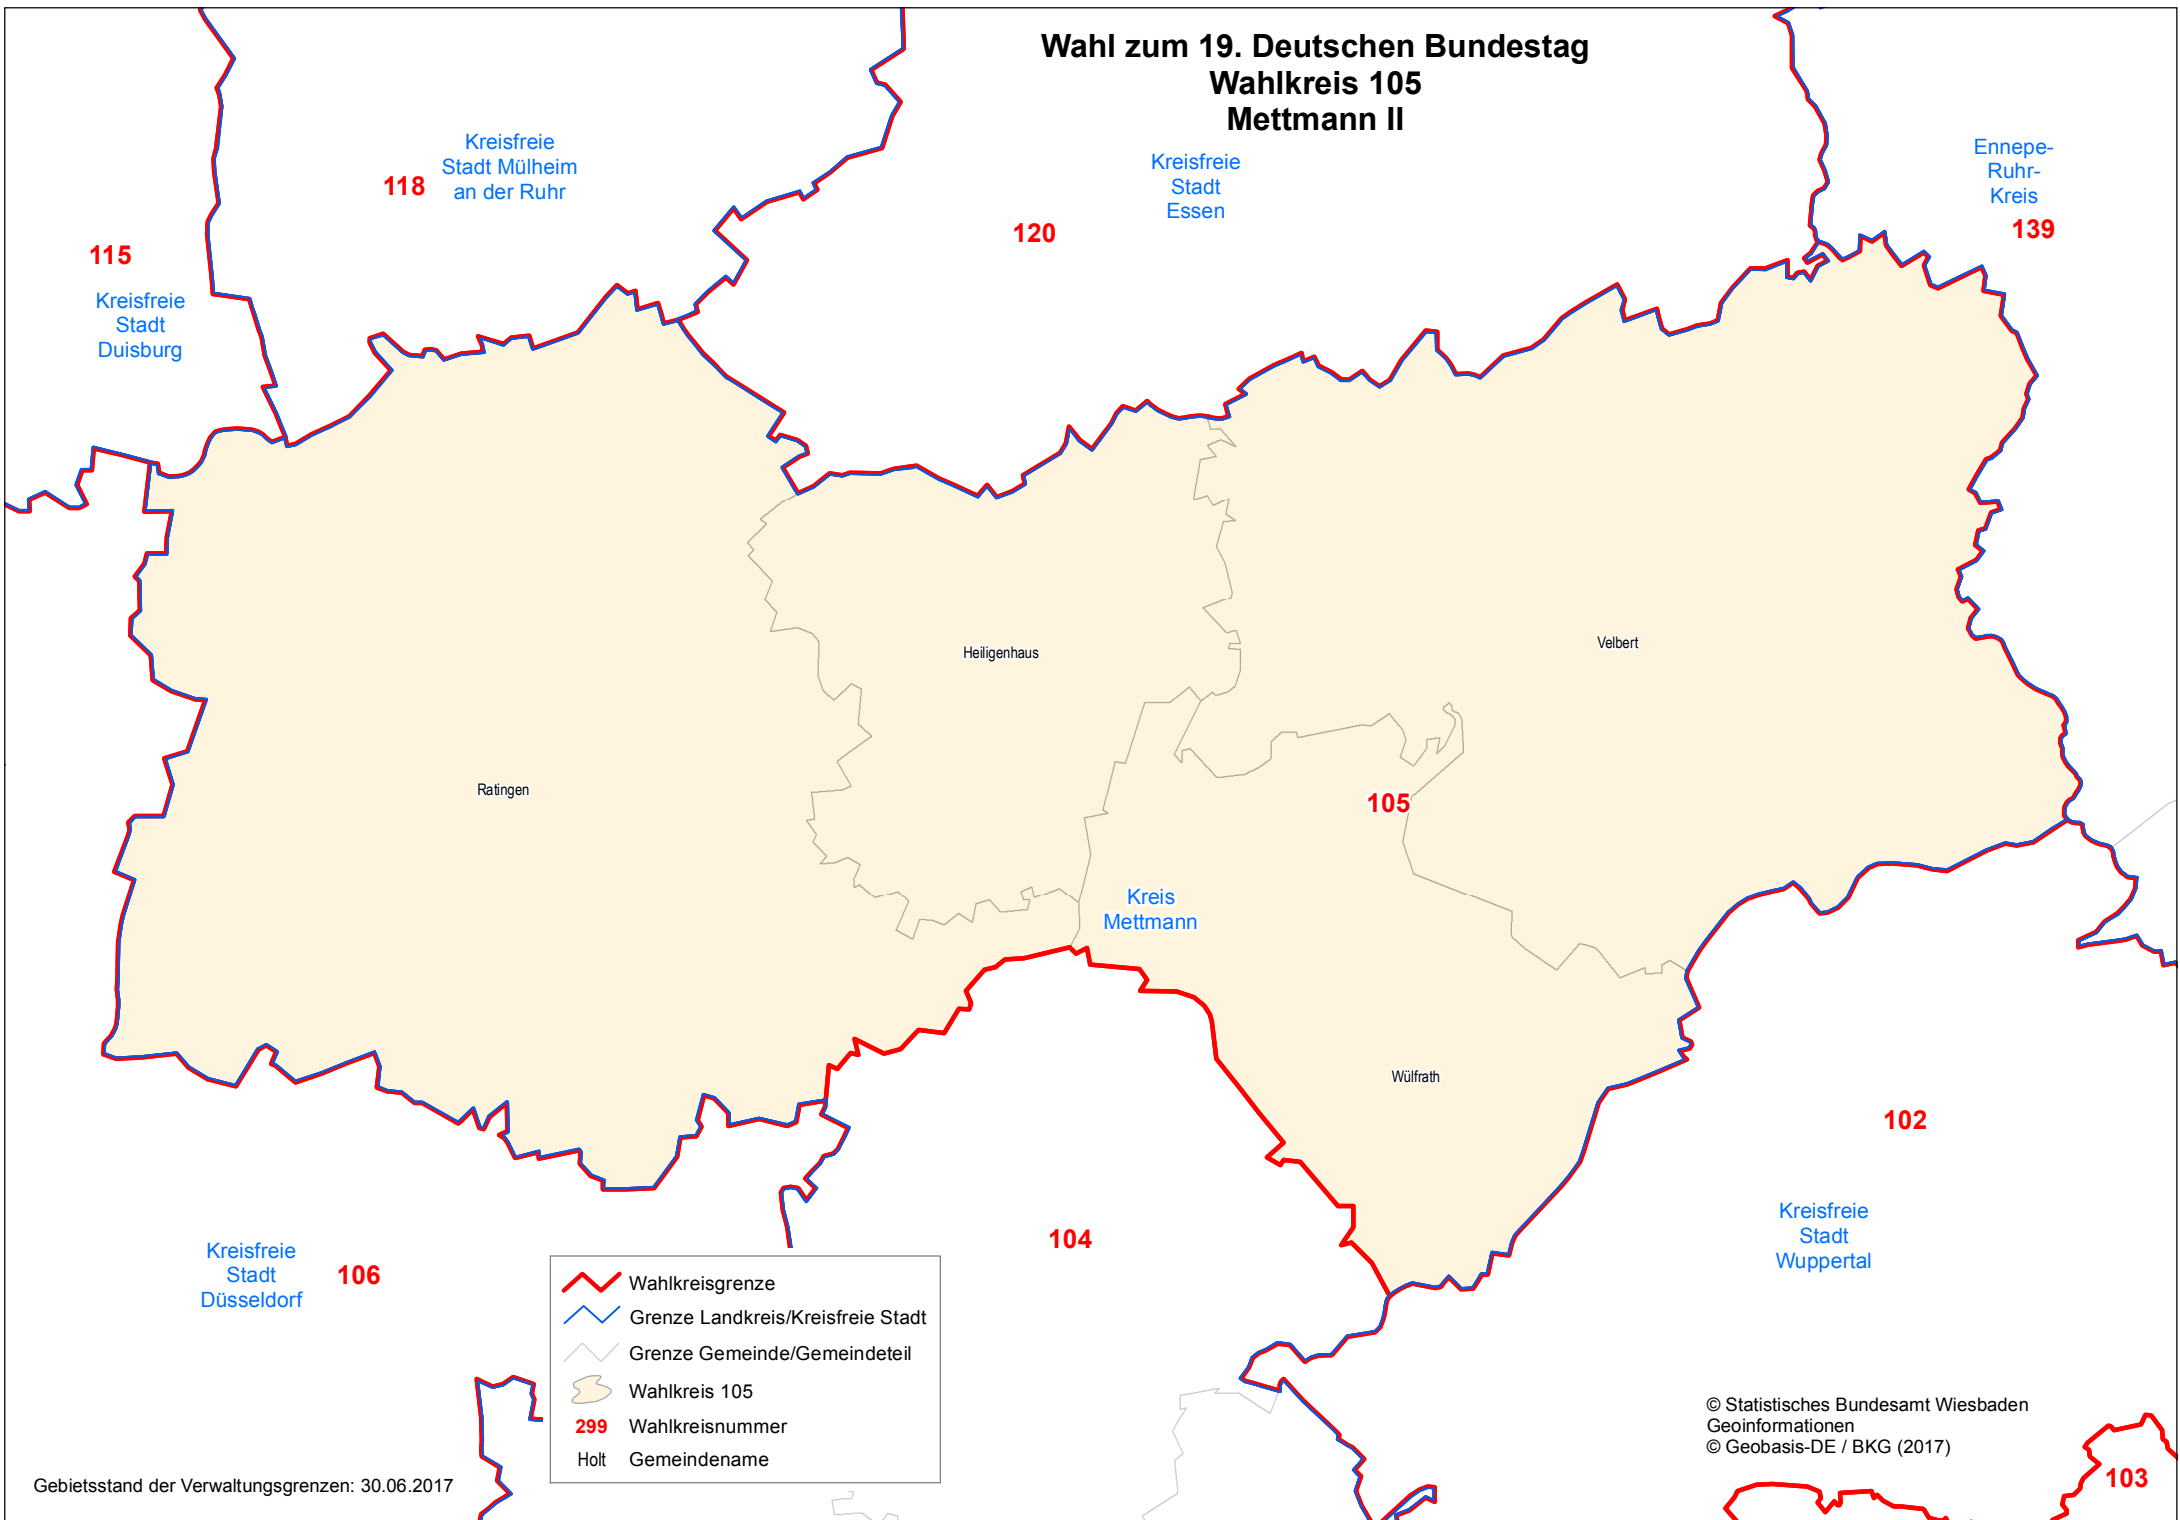

Wahl zum 19. Deutschen Bundestag Wahlkreis 105 Mettmann II

118 Kreisfreie Stadt Mülheim an der Ruhr

120 Kreisfreie Stadt Essen

139 Ennepe-Ruhr-Kreis

115 Kreisfreie Stadt Duisburg

Heiligenhaus

Velbert

Ratingen

105

Kreis Mettmann

Wülfrath

102

Kreisfreie Stadt Wuppertal

106 Kreisfreie Stadt Düsseldorf

104

- Wahlkreisgrenze
- Grenze Landkreis/Kreisfreie Stadt
- Grenze Gemeinde/Gemeindeteil
- Wahlkreis 105
- 299** Wahlkreisnummer
- Holt Gemeindegrenze

© Statistisches Bundesamt Wiesbaden
Geoinformationen
© Geobasis-DE / BKG (2017)

Gebietsstand der Verwaltungsgrenzen: 30.06.2017

103