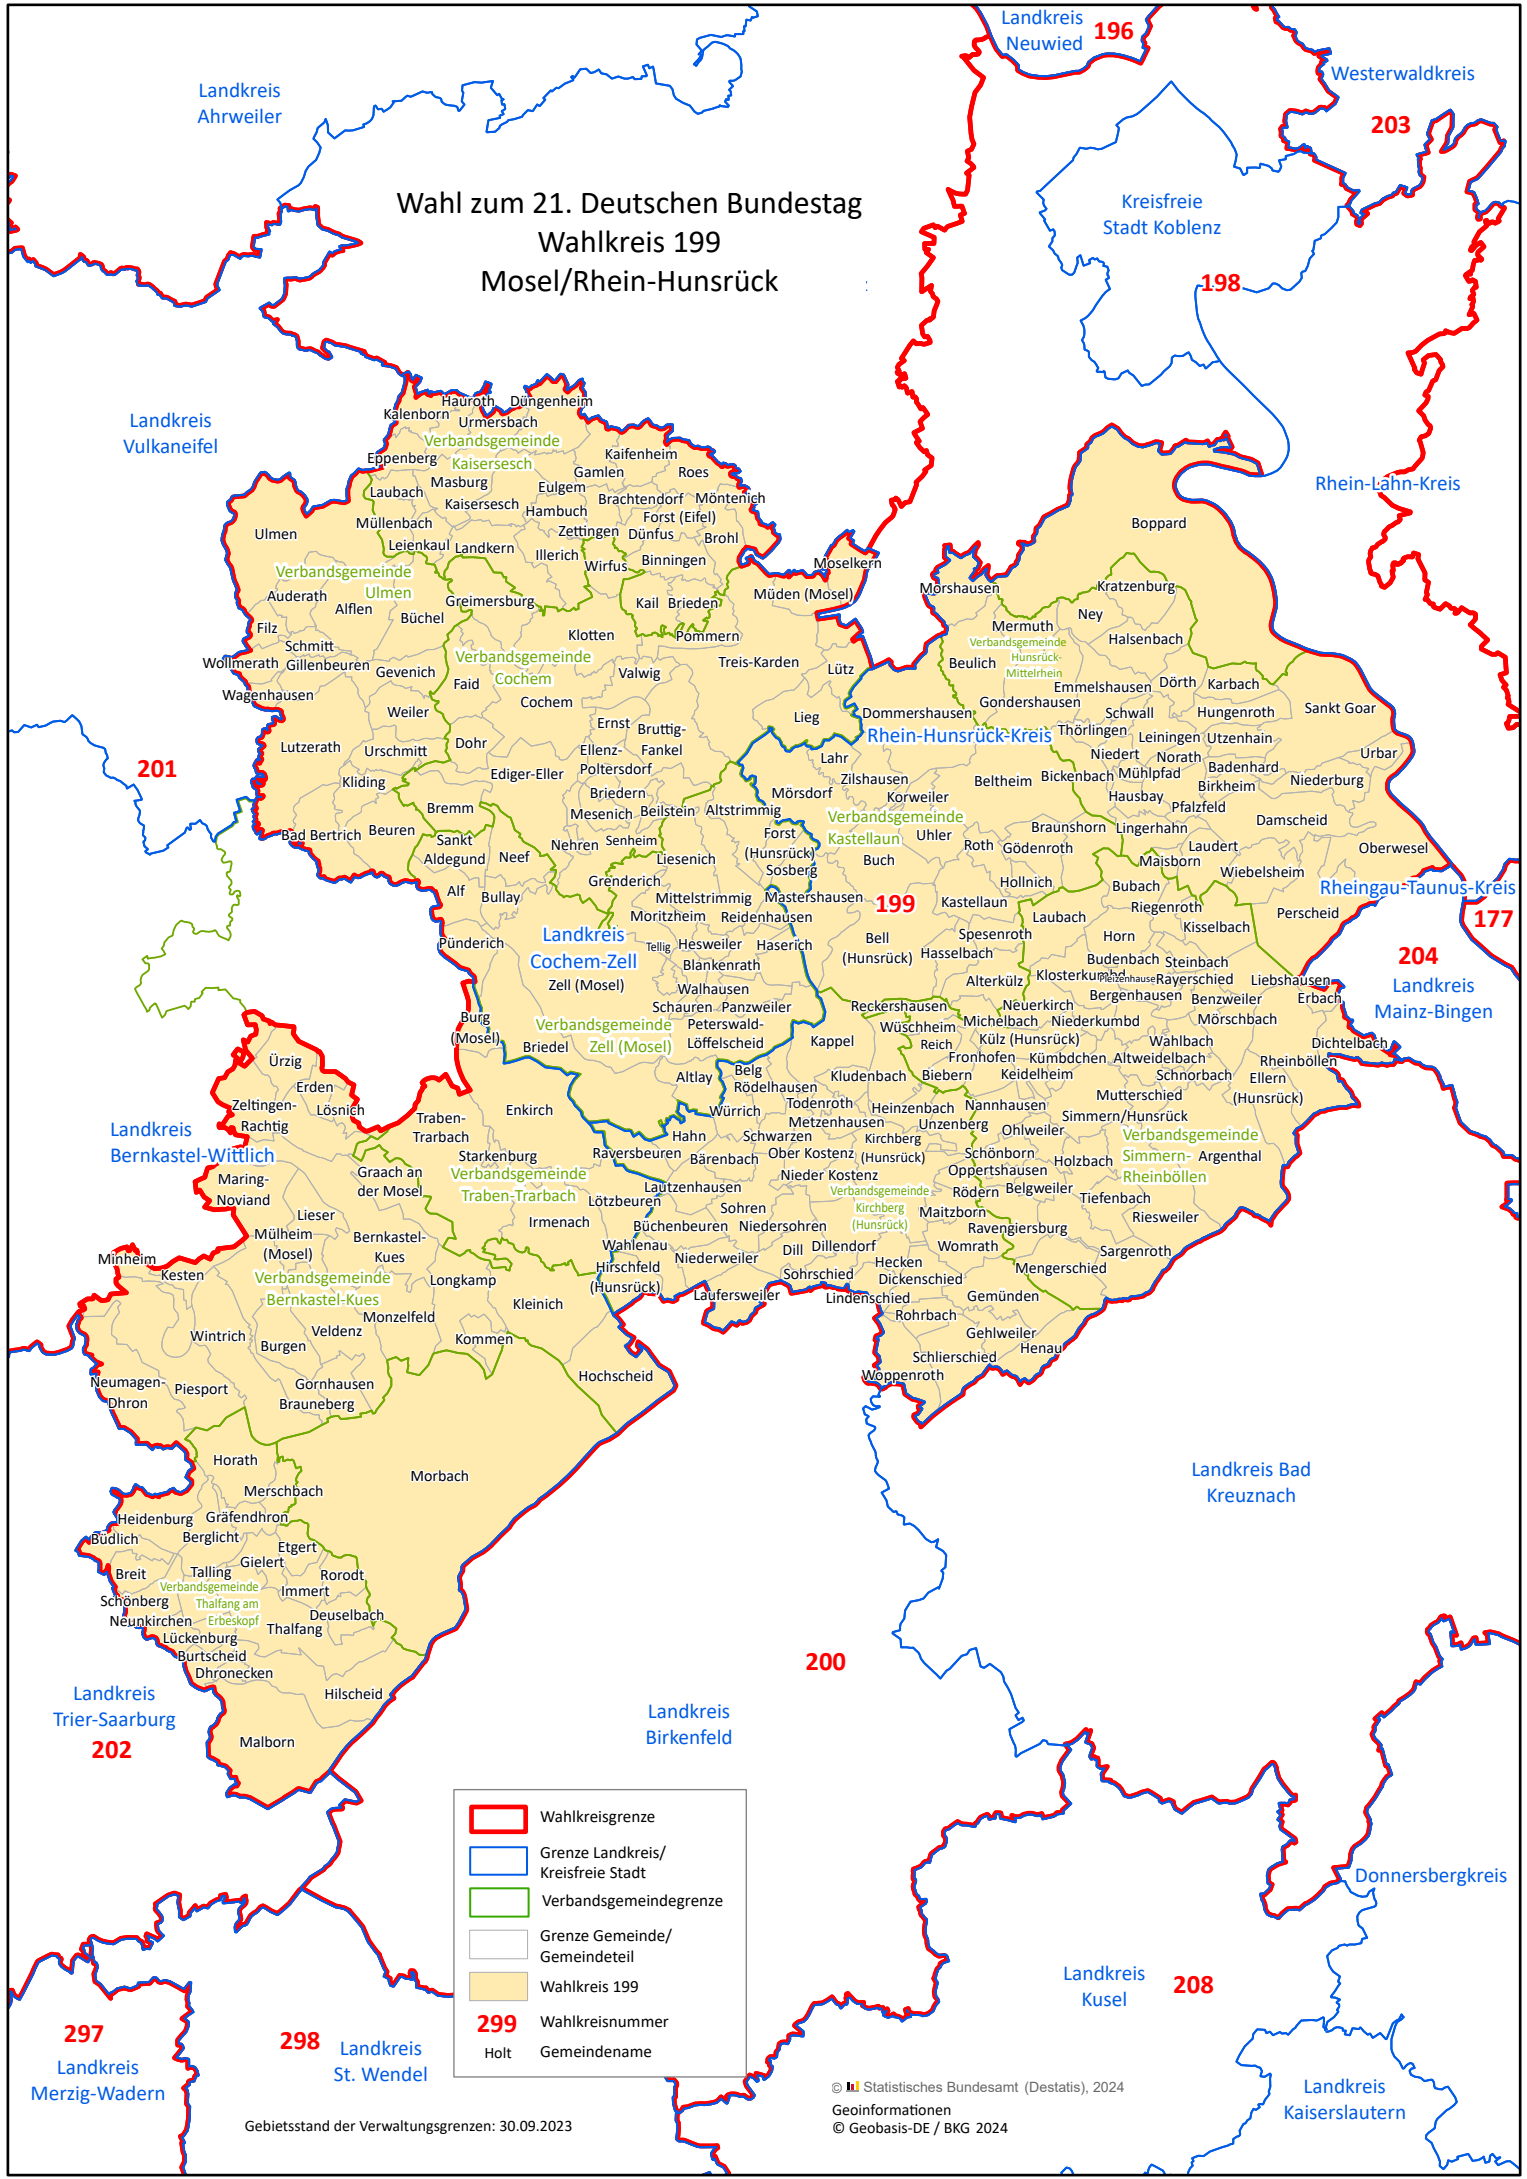

Wahl zum 21. Deutschen Bundestag Wahlkreis 199 Mosel/Rhein-Hunsrück

▭	Wahlkreisgrenze
▭	Grenze Landkreis/ Kreisfreie Stadt
▭	Verbandsgemeindengrenze
	Grenze Gemeinde/ Gemeindeteil
	Wahlkreis 199
299	Wahlkreisnummer
Holt	Gemeindename

Gebietsstand der Verwaltungsgrenzen: 30.09.2023

© Statistisches Bundesamt (Destatis), 2024
Geoinformationen
© Geobasis-DE / BKG 2024