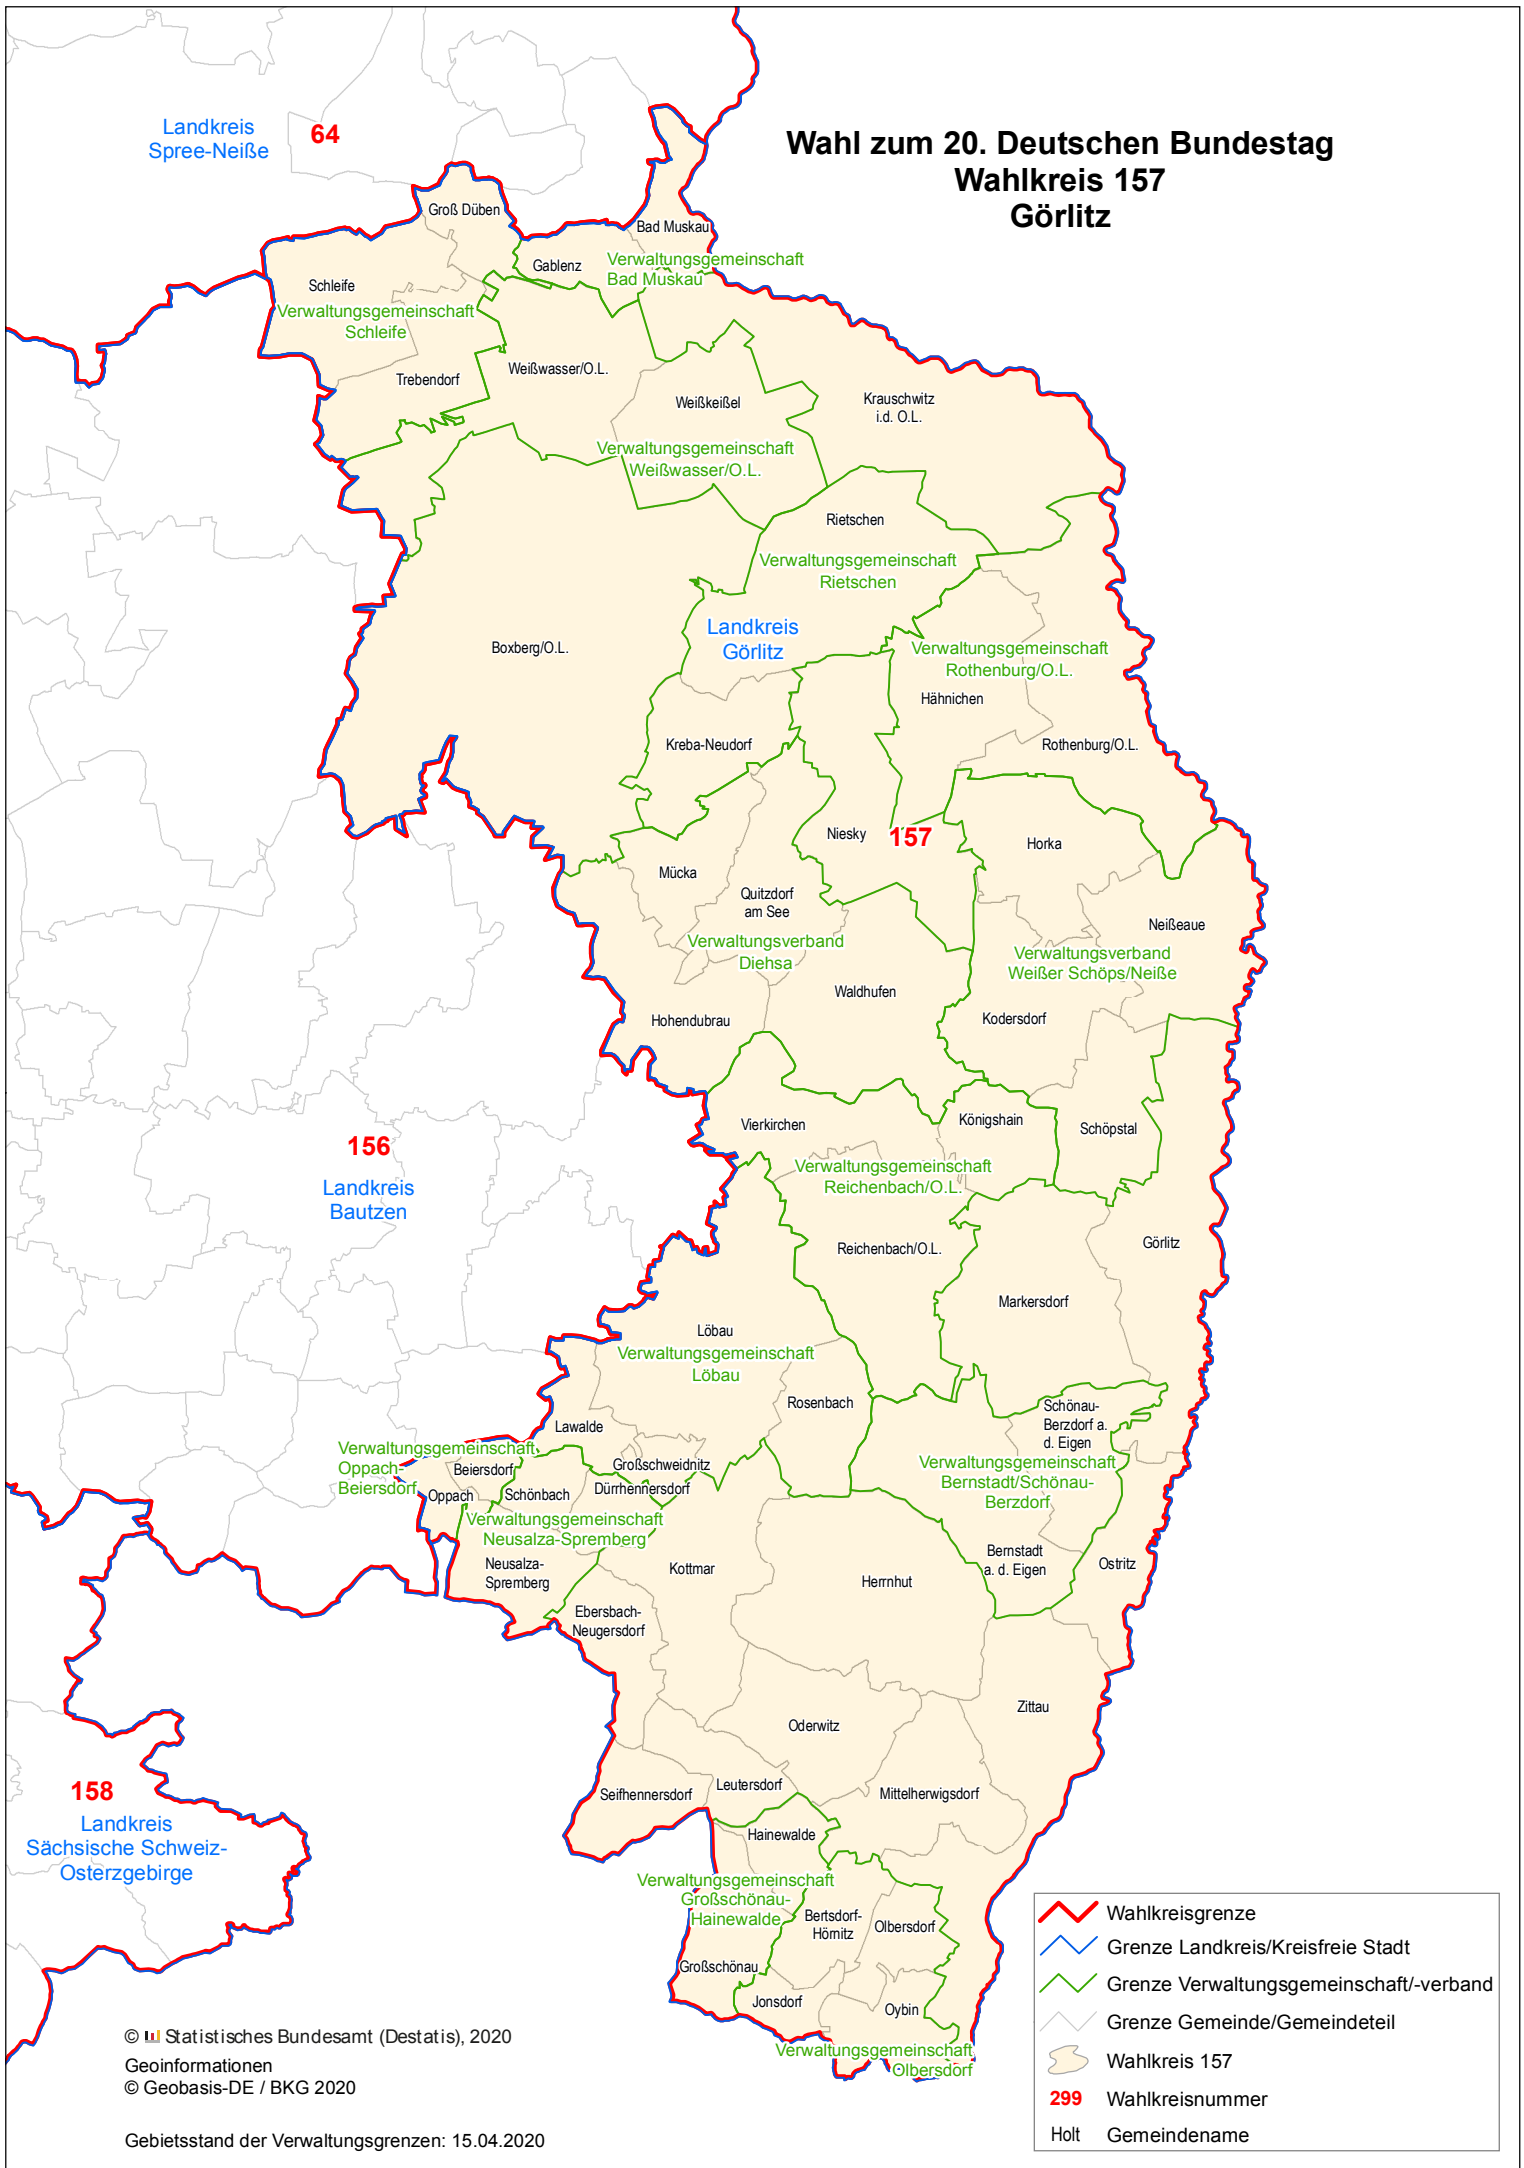

Landkreis  
Spree-Neiße

64

# Wahl zum 20. Deutschen Bundestag Wahlkreis 157 Görlitz

	Wahlkreisgrenze
	Grenze Landkreis/Kreisfreie Stadt
	Grenze Verwaltungsgemeinschaft/-verband
	Grenze Gemeinde/Gemeindeteil
	Wahlkreis 157
	Wahlkreisnummer
	Holt Gemeindename