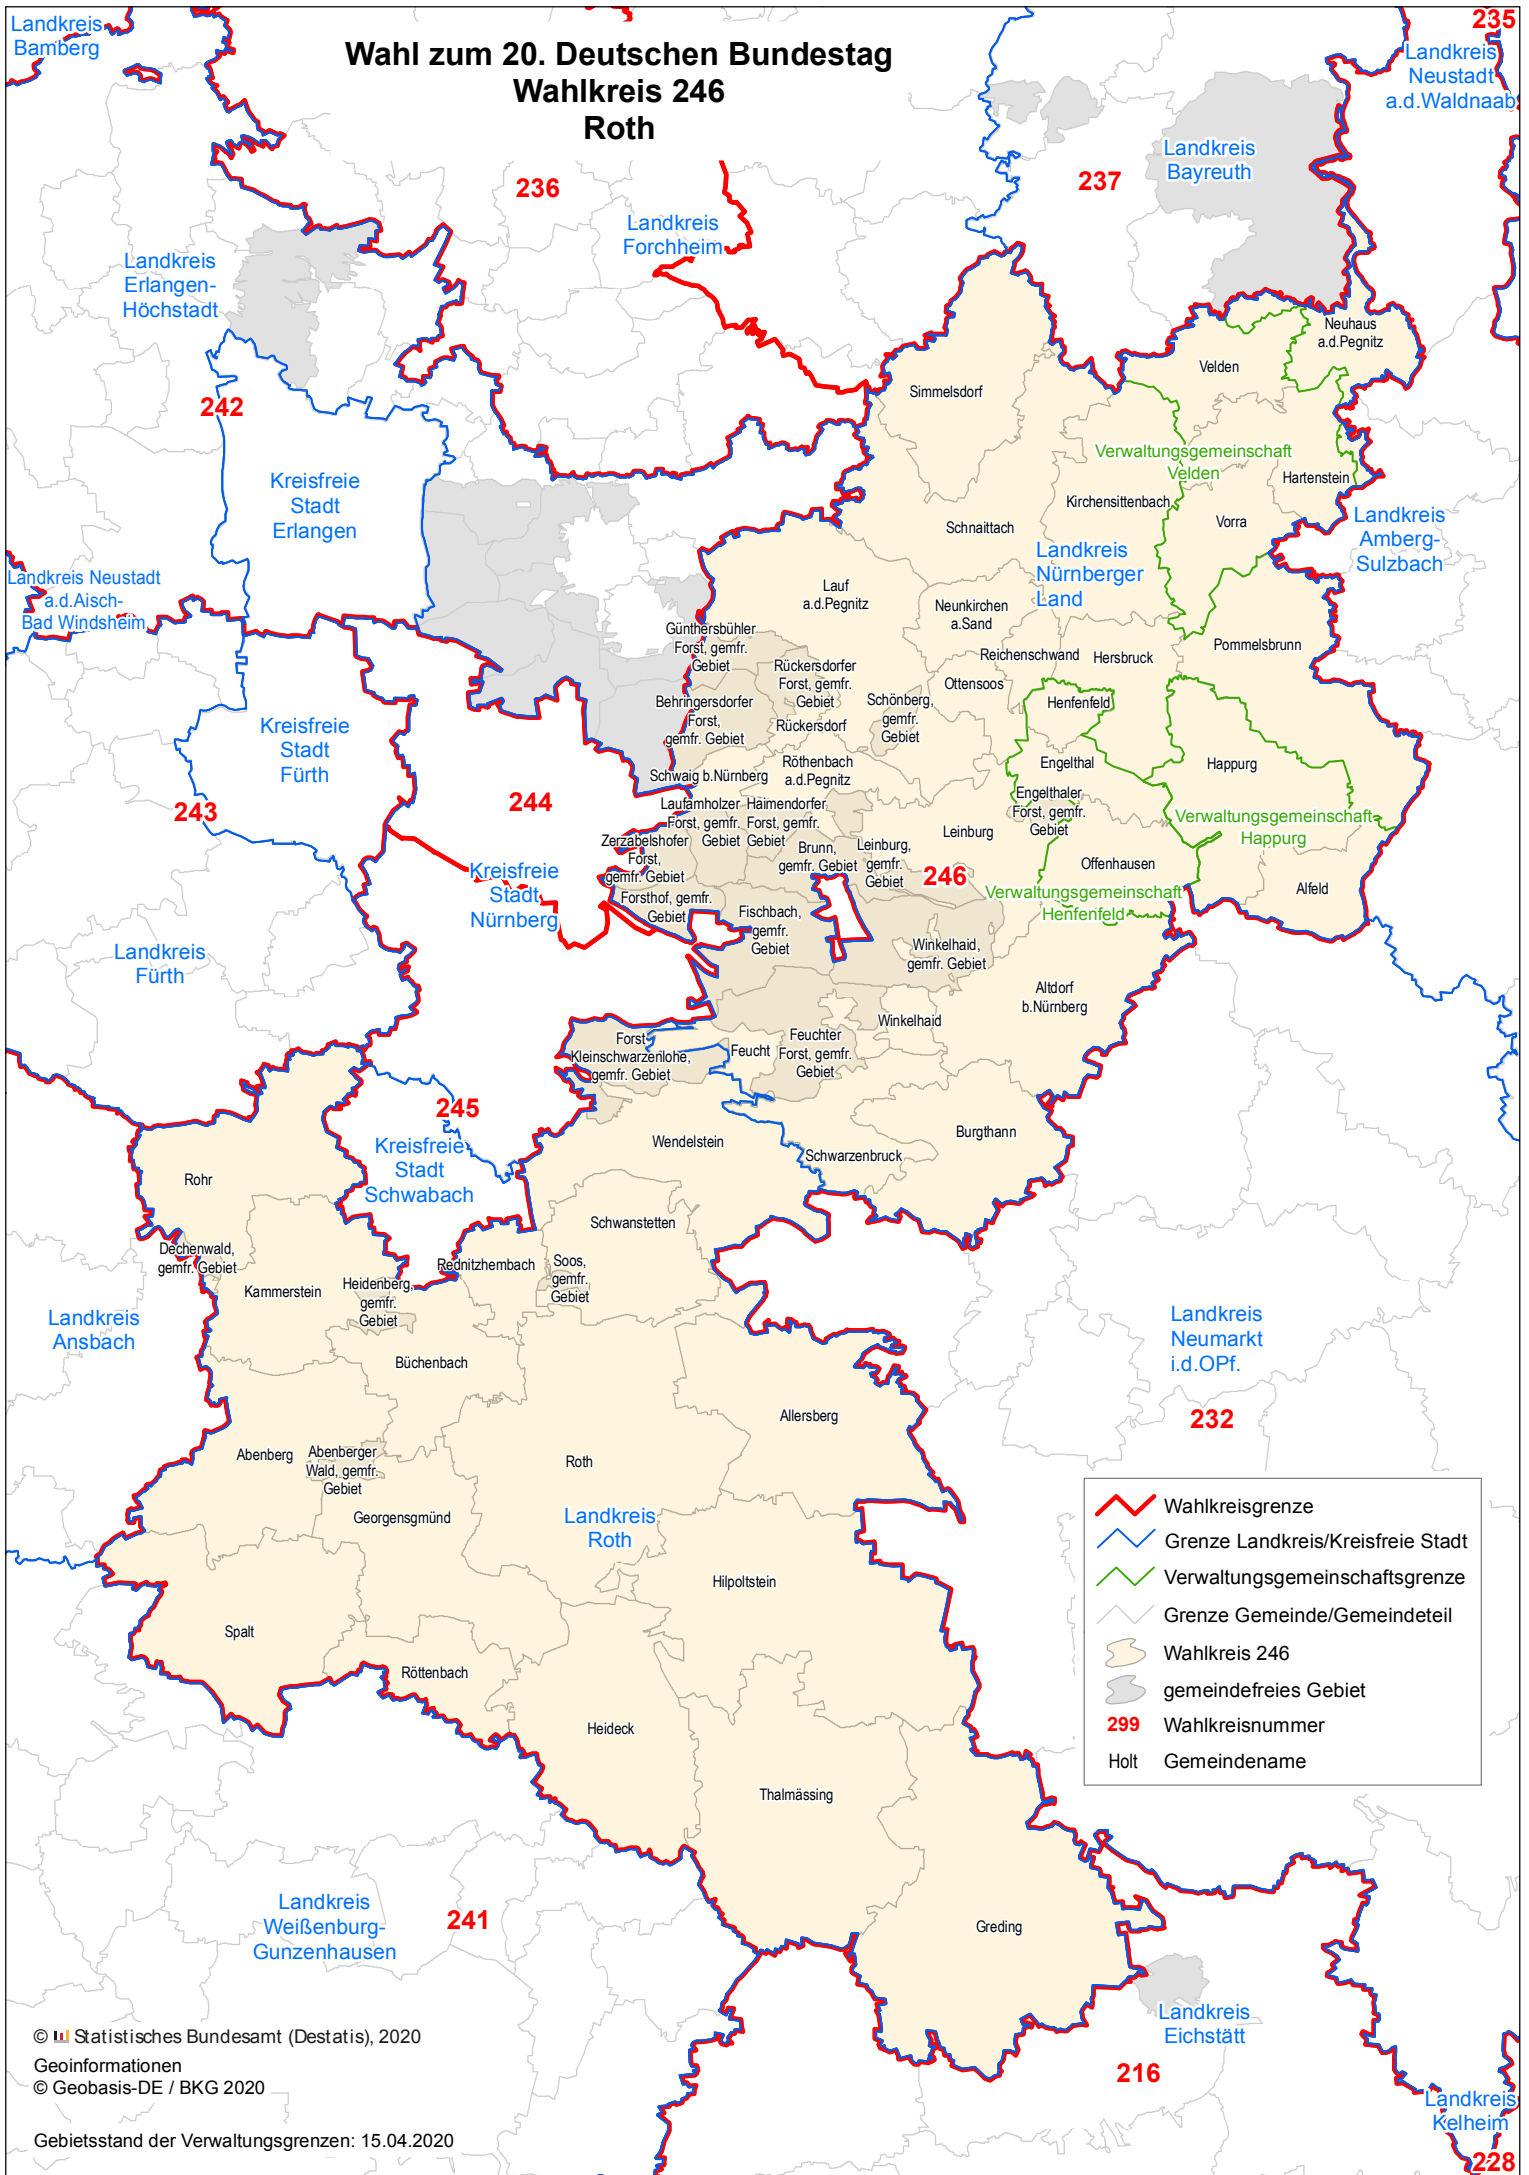

Wahl zum 20. Deutschen Bundestag Wahlkreis 246 Roth

	Wahlkreisgrenze
	Grenze Landkreis/Kreisfreie Stadt
	Verwaltungsgemeinschaftsgrenze
	Grenze Gemeinde/Gemeindeteil
	Wahlkreis 246
	gemeindefreies Gebiet
	299 Wahlkreisnummer
	Holt Gemeindename