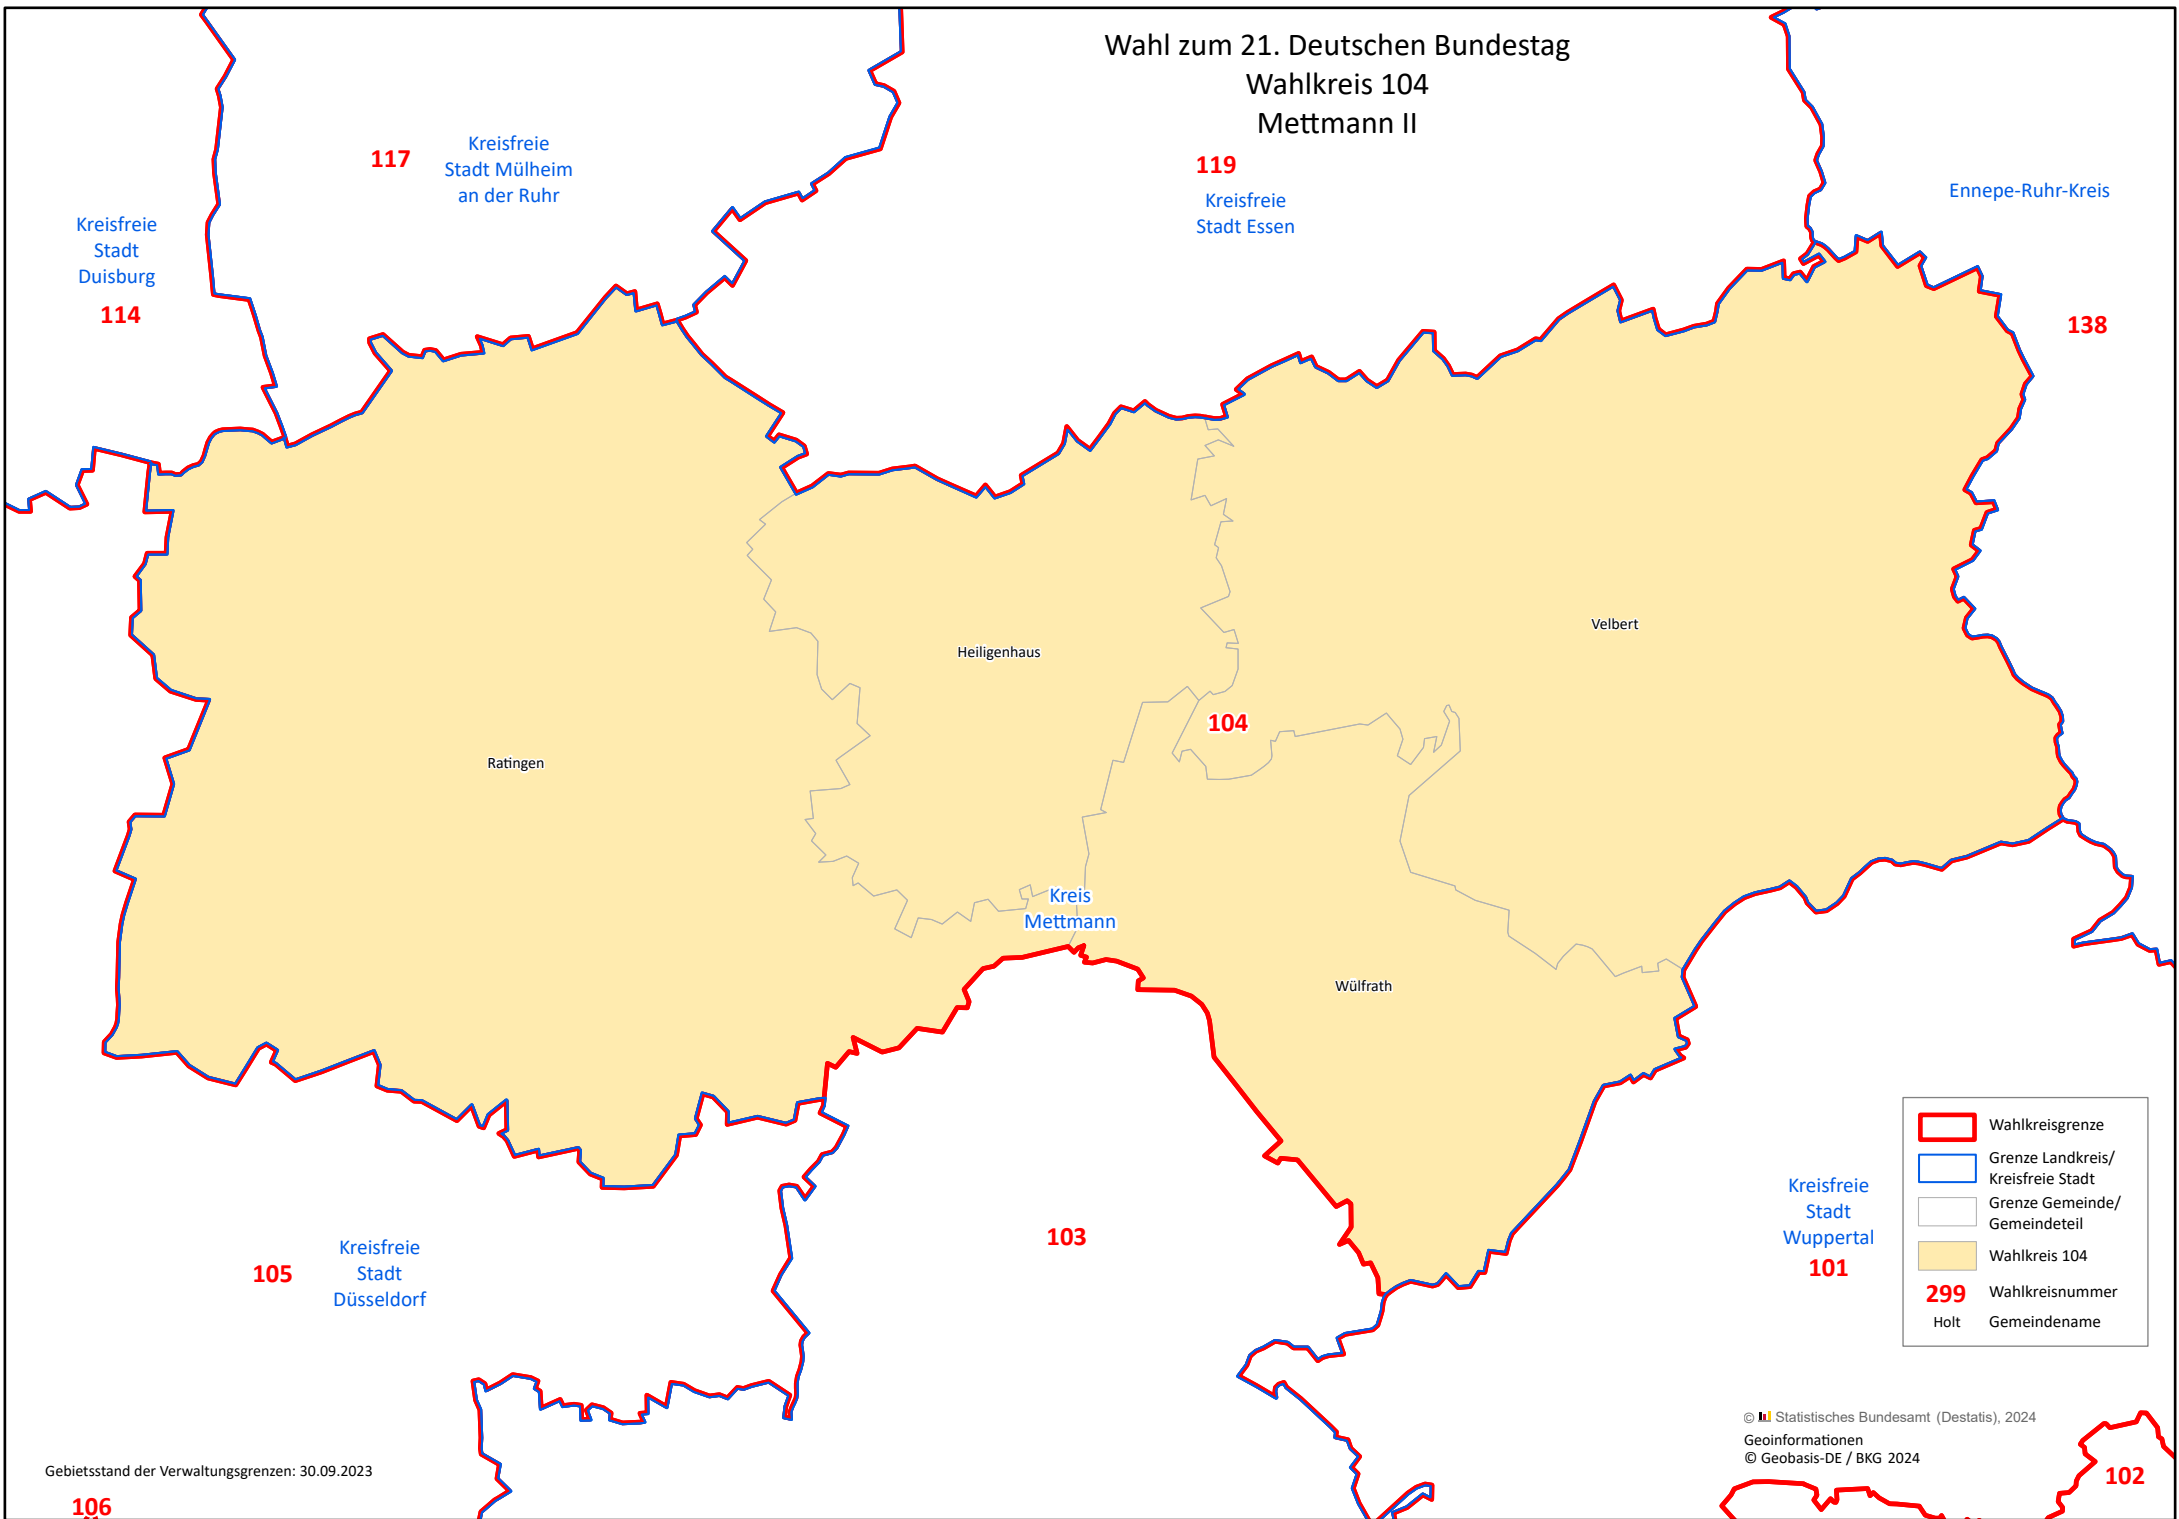

Wahl zum 21. Deutschen Bundestag  
Wahlkreis 104  
Mettmann II

117  
Kreisfreie  
Stadt Mülheim  
an der Ruhr

119  
Kreisfreie  
Stadt Essen

Ennepe-Ruhr-Kreis

Kreisfreie  
Stadt  
Duisburg  
114

138

Ratingen

Heiligenhaus

Velbert

104

Kreis  
Mettmann

Wülfrath

105  
Kreisfreie  
Stadt  
Düsseldorf

103

Kreisfreie  
Stadt  
Wuppertal  
101

	Wahlkreisgrenze
	Grenze Landkreis/ Kreisfreie Stadt
	Grenze Gemeinde/ Gemeindeteil
	Wahlkreis 104
<b>299</b>	Wahlkreisnummer
Holt	Gemeinde

Gebietsstand der Verwaltungsgrenzen: 30.09.2023

© Statistisches Bundesamt (Destatis), 2024  
Geoinformationen  
© Geobasis-DE / BKG 2024