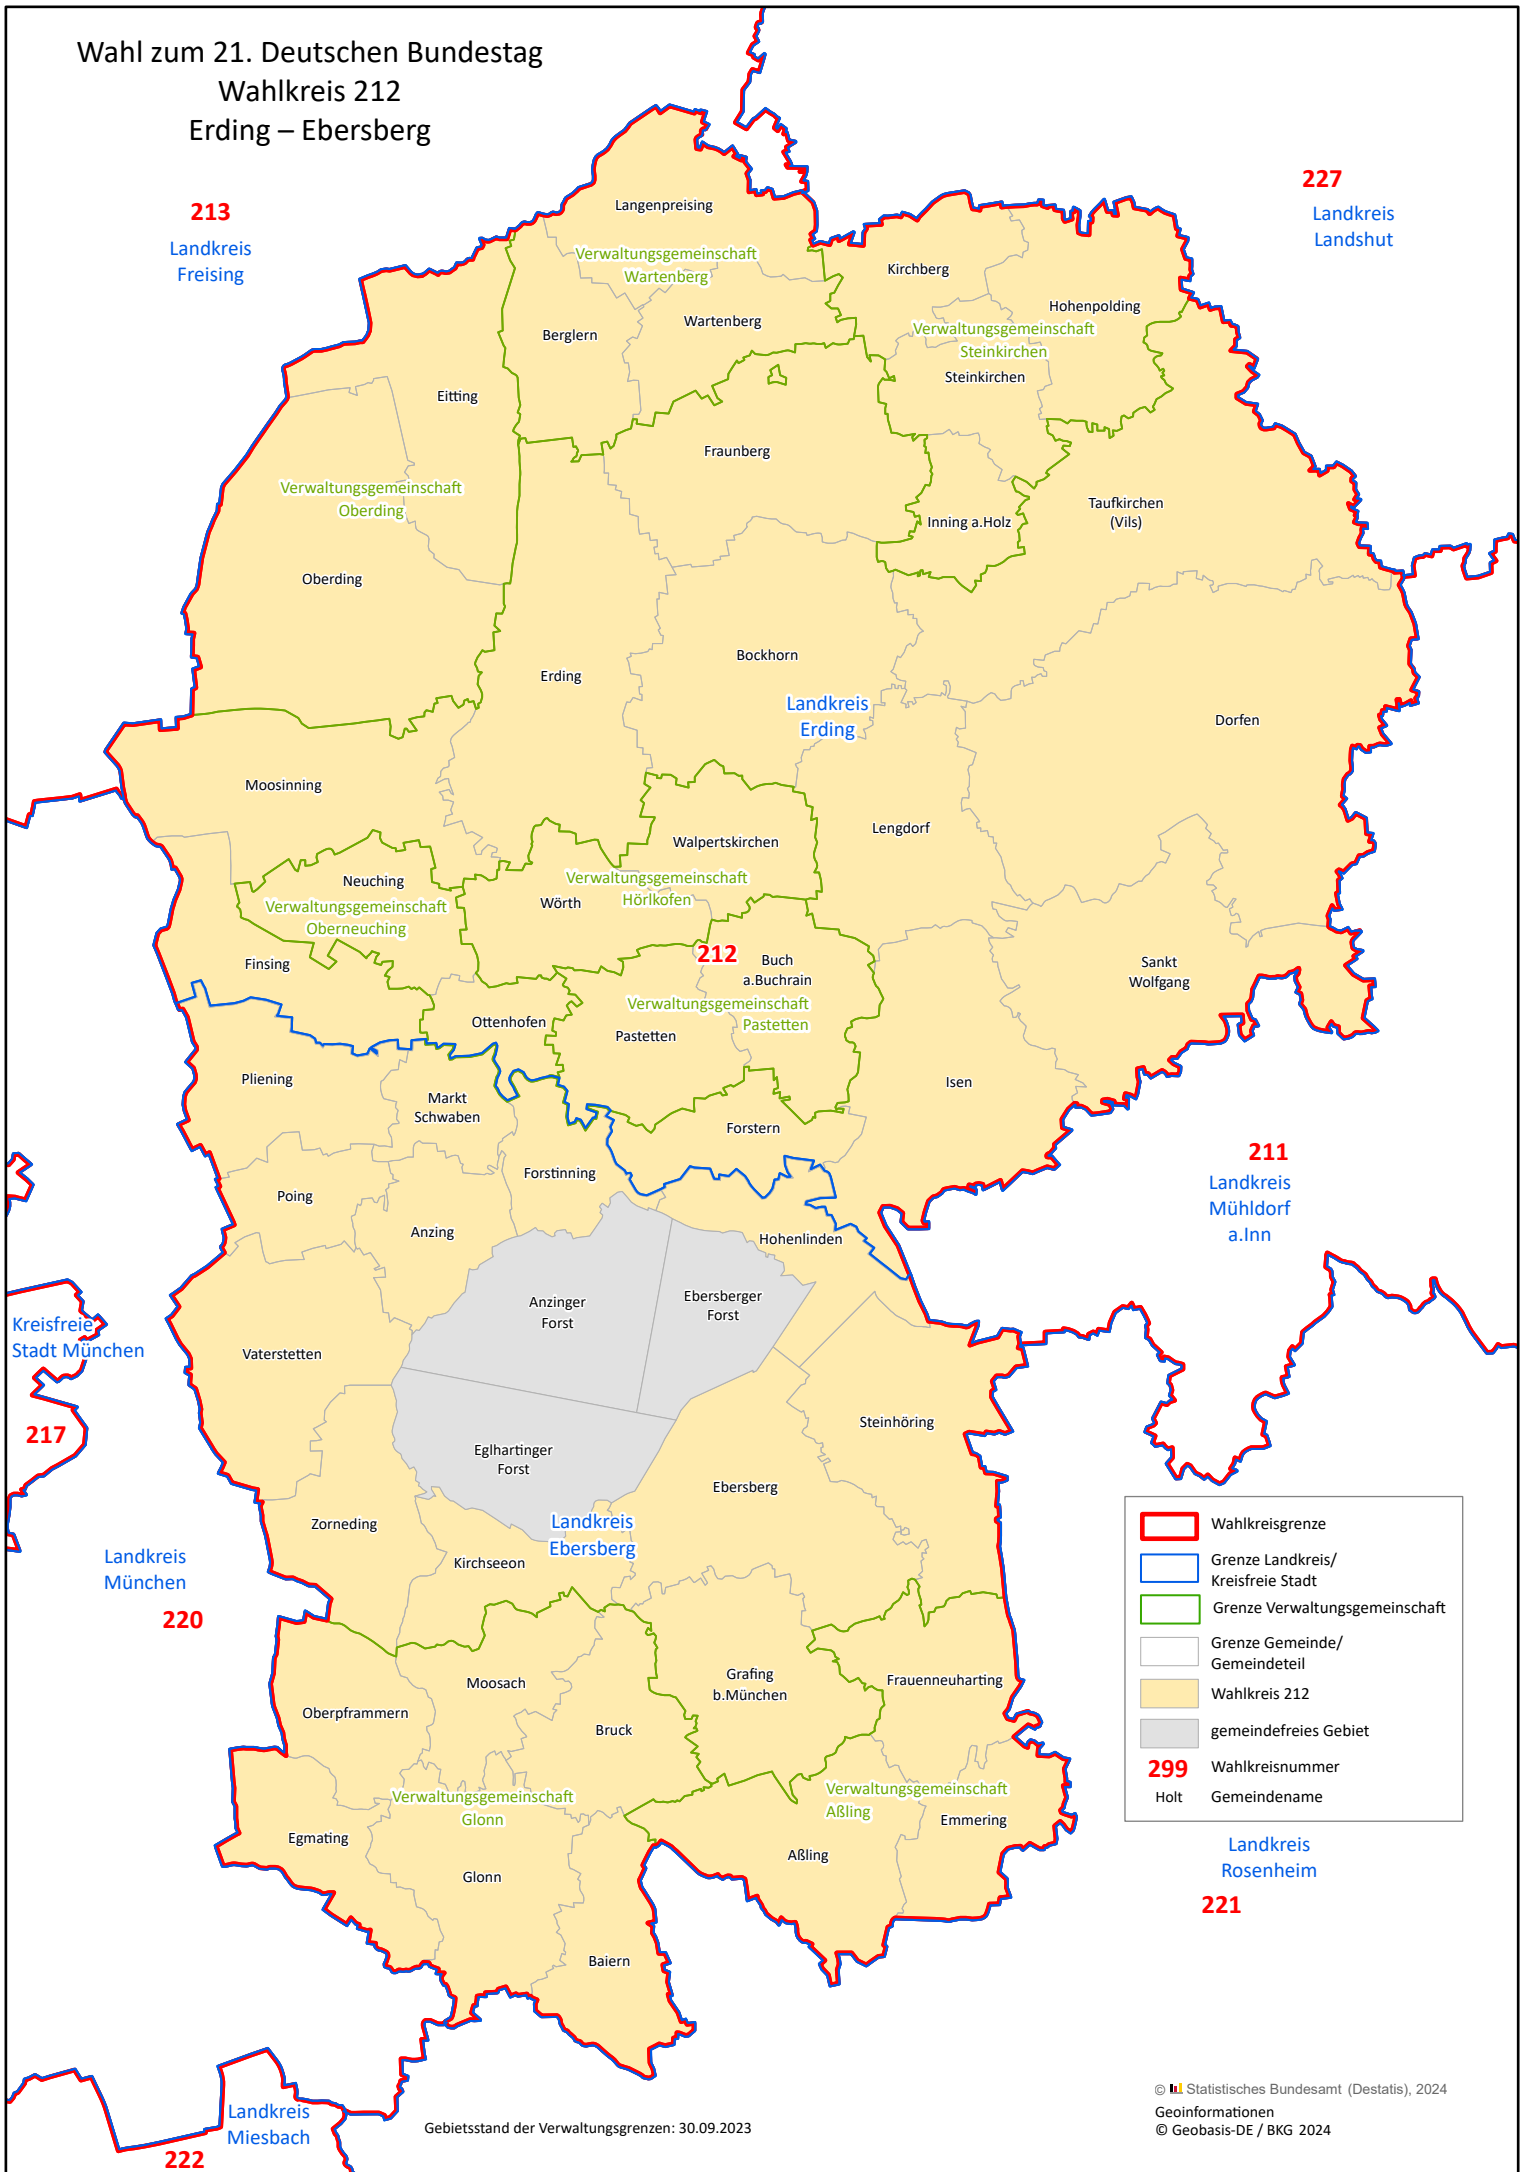

Wahl zum 21. Deutschen Bundestag
 Wahlkreis 212
 Erding – Ebersberg

	Wahlkreisgrenze
	Grenze Landkreis/ Kreisfreie Stadt
	Grenze Verwaltungsgemeinschaft
	Grenze Gemeinde/ Gemeindeteil
	Wahlkreis 212
	gemeindefreies Gebiet
299	Wahlkreisnummer
	Holt Gemeindegemeinde

Gebietsstand der Verwaltungsgrenzen: 30.09.2023